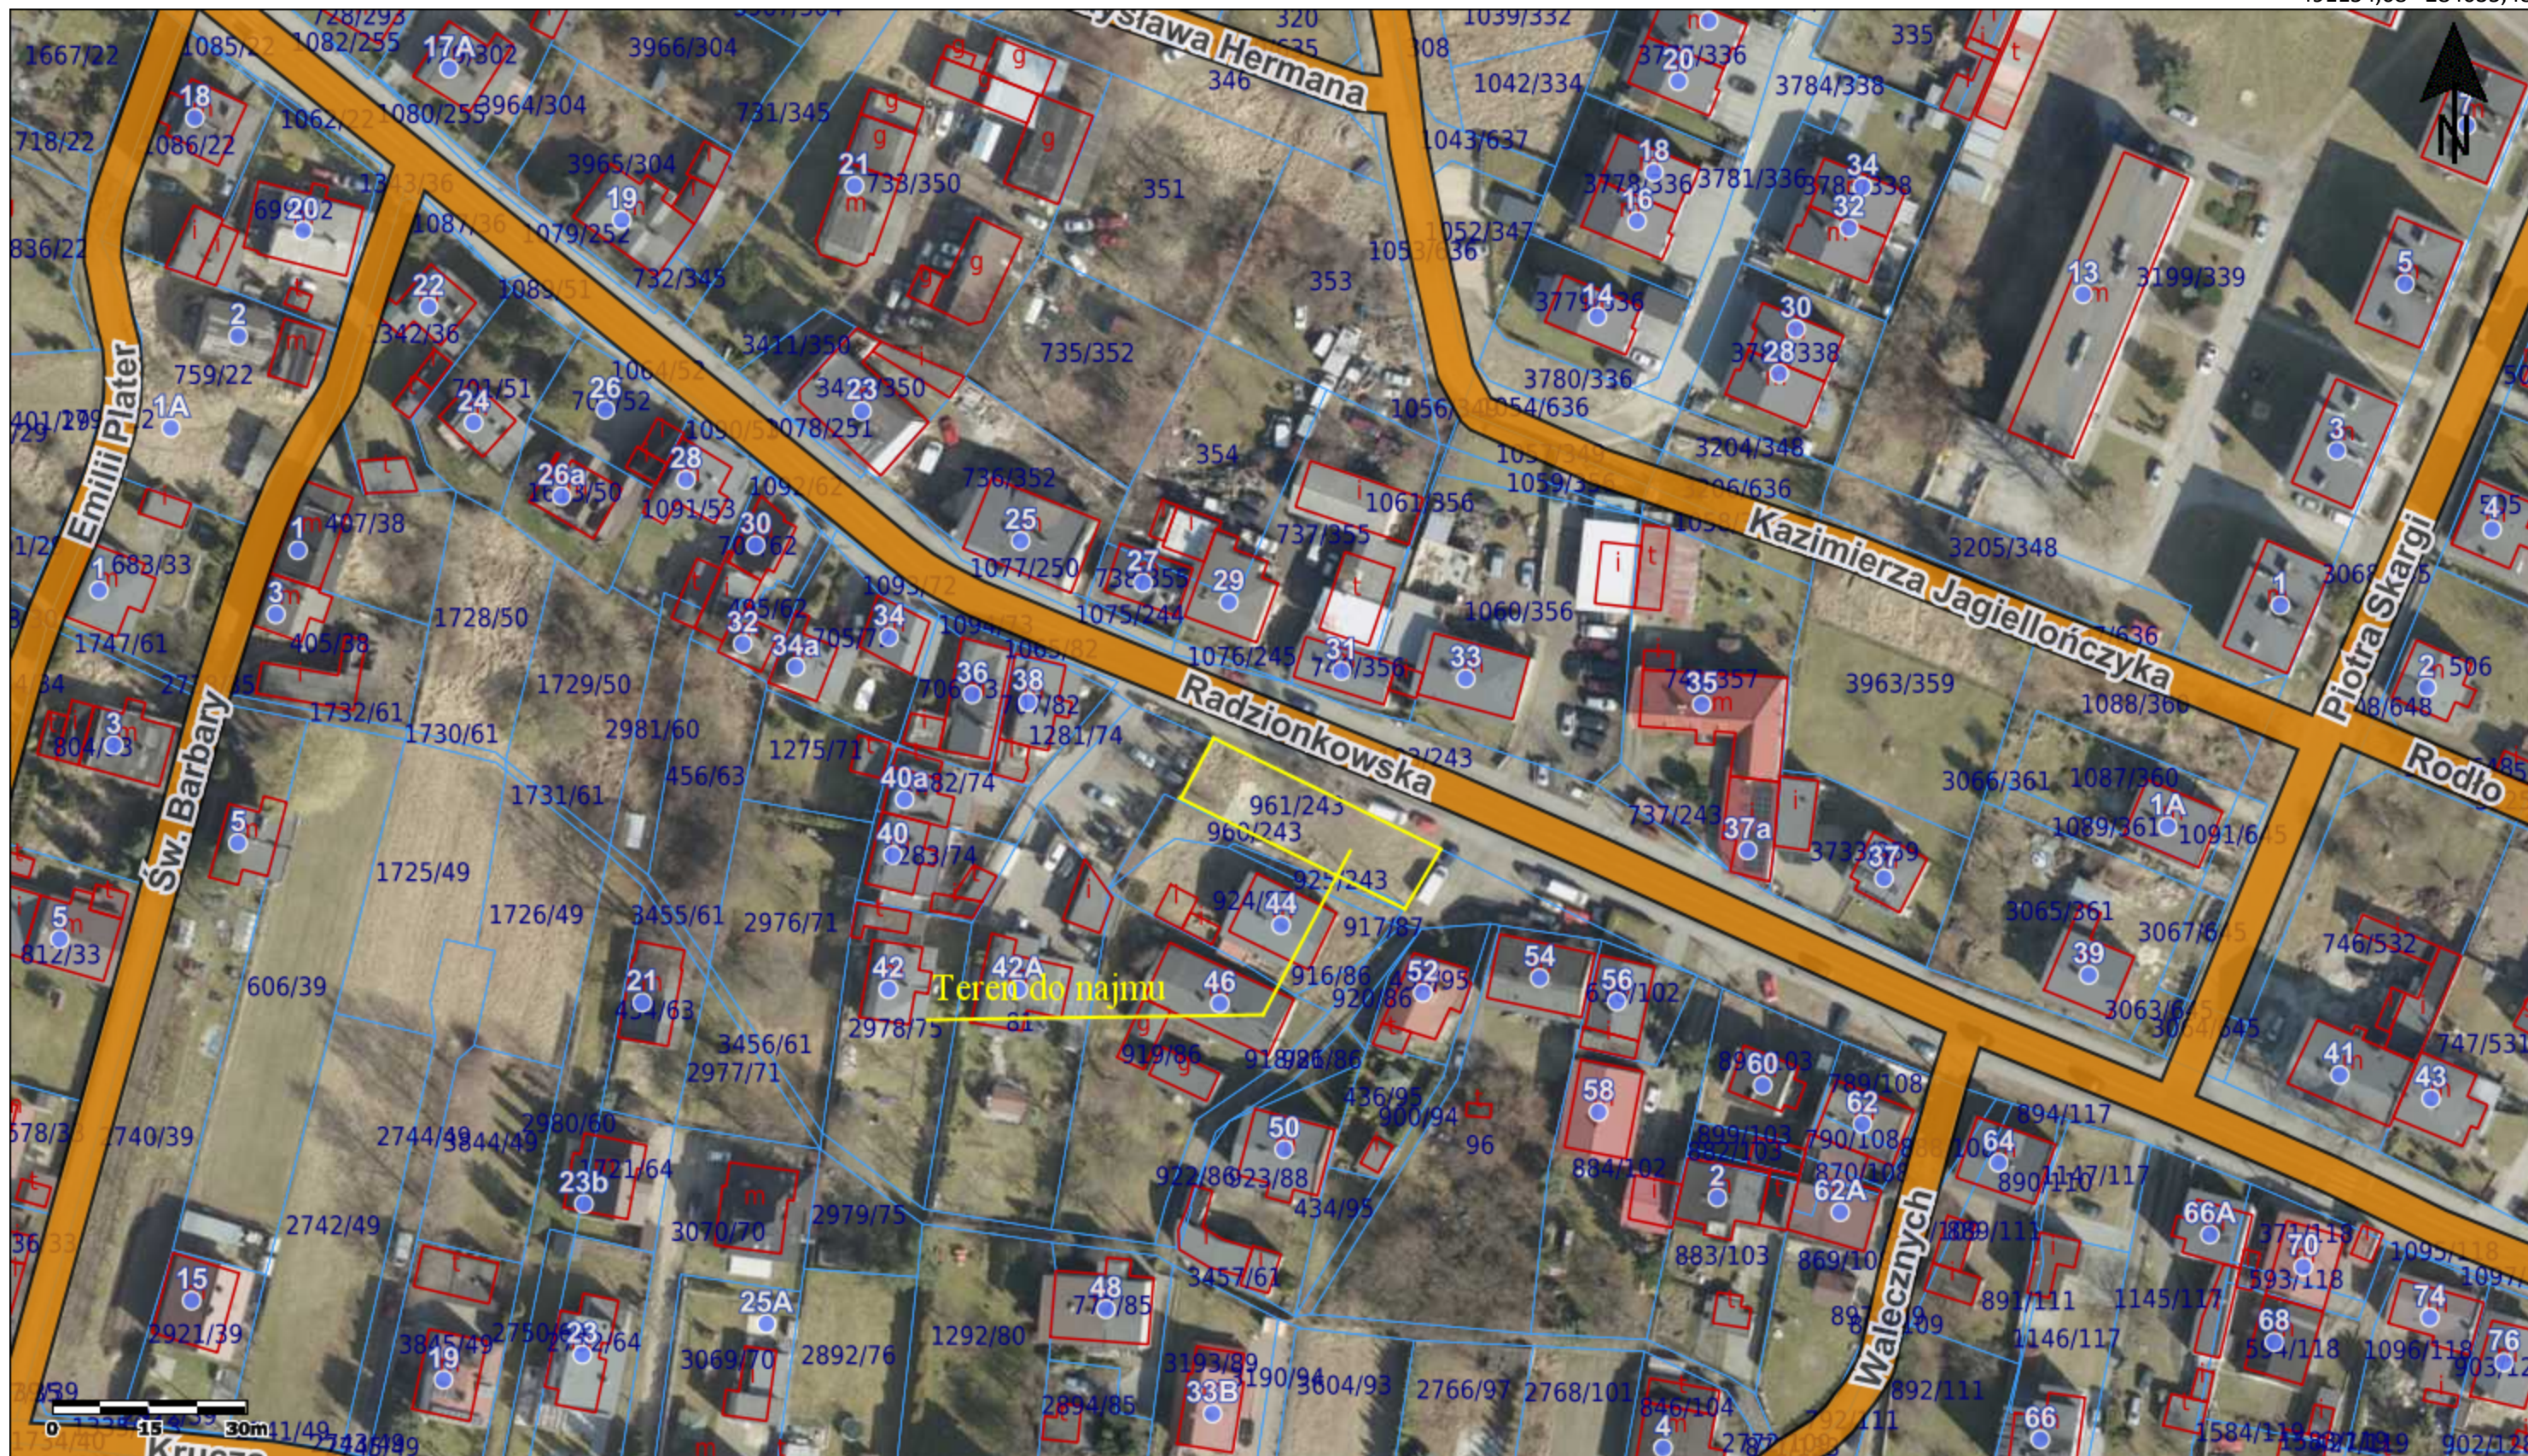

Cz działki nr 961/243 o powierzchni 0,0440 ha przeznaczona do najmu

491154,68 284035,48

490763,09 283810,59