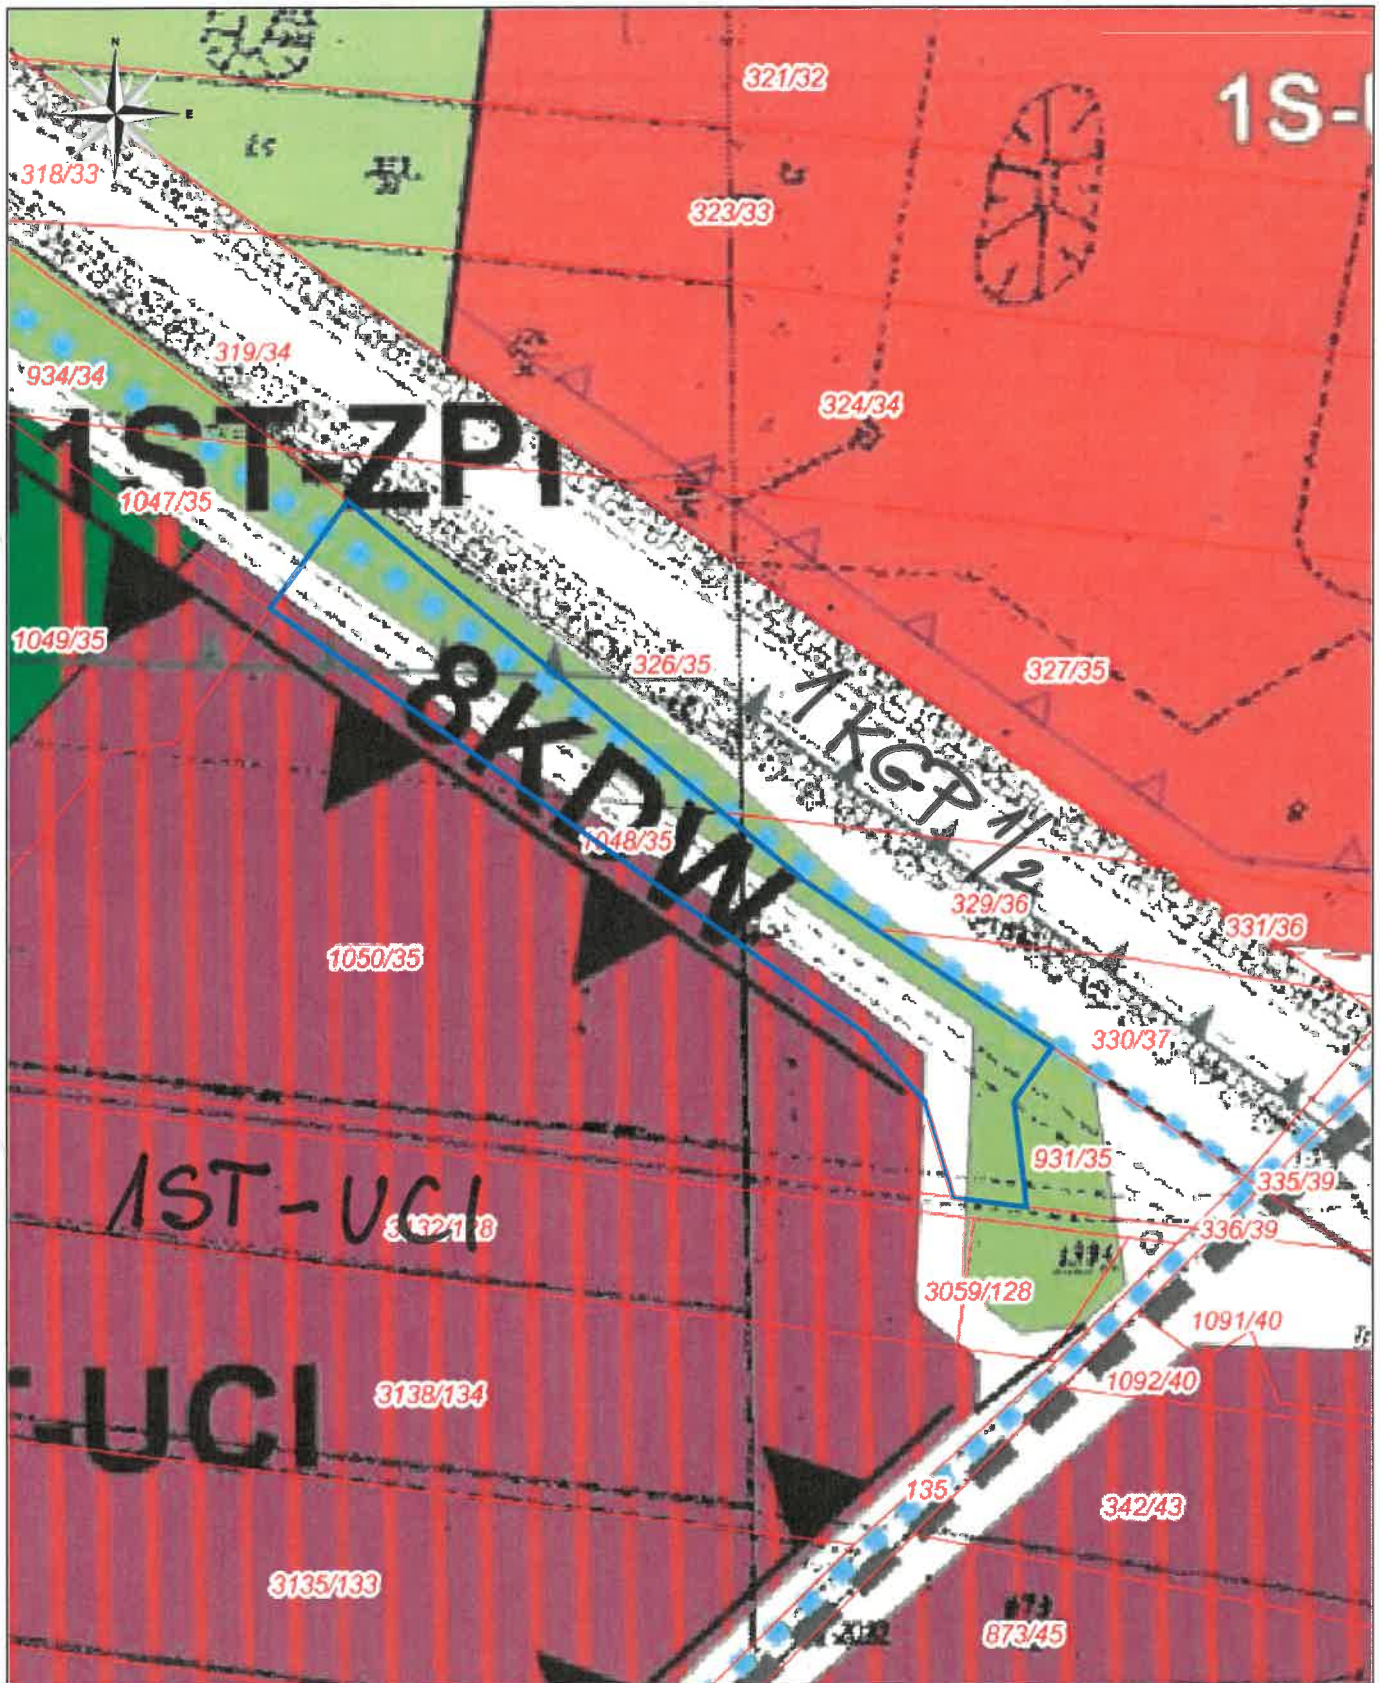

Załącznik do sprawy GA.6724.679.2019

Środek mapy: 6559742.81, 5589474.40

Skala: 1:1000

Rysunek z Miejscowego planu zagospodarowania przestrzennego dzielnic południowych miasta Tarnowskie Góry - Bobrowniki w Tarnowskich Górach Zachód, Repty Śląskie, Stare Tarnowice i osiedle „Przyjaźń”
ul. Sienkiewicza 2
42-600 Tarnowskie Góry
Wydział Urbanistyki

Za zgodność z oryginałem
Tarnowskie Góry dnia 2019 - 11 - 13

Naczelnik
Wydziału Urbanistyki
Tomasz Trzcionkowski