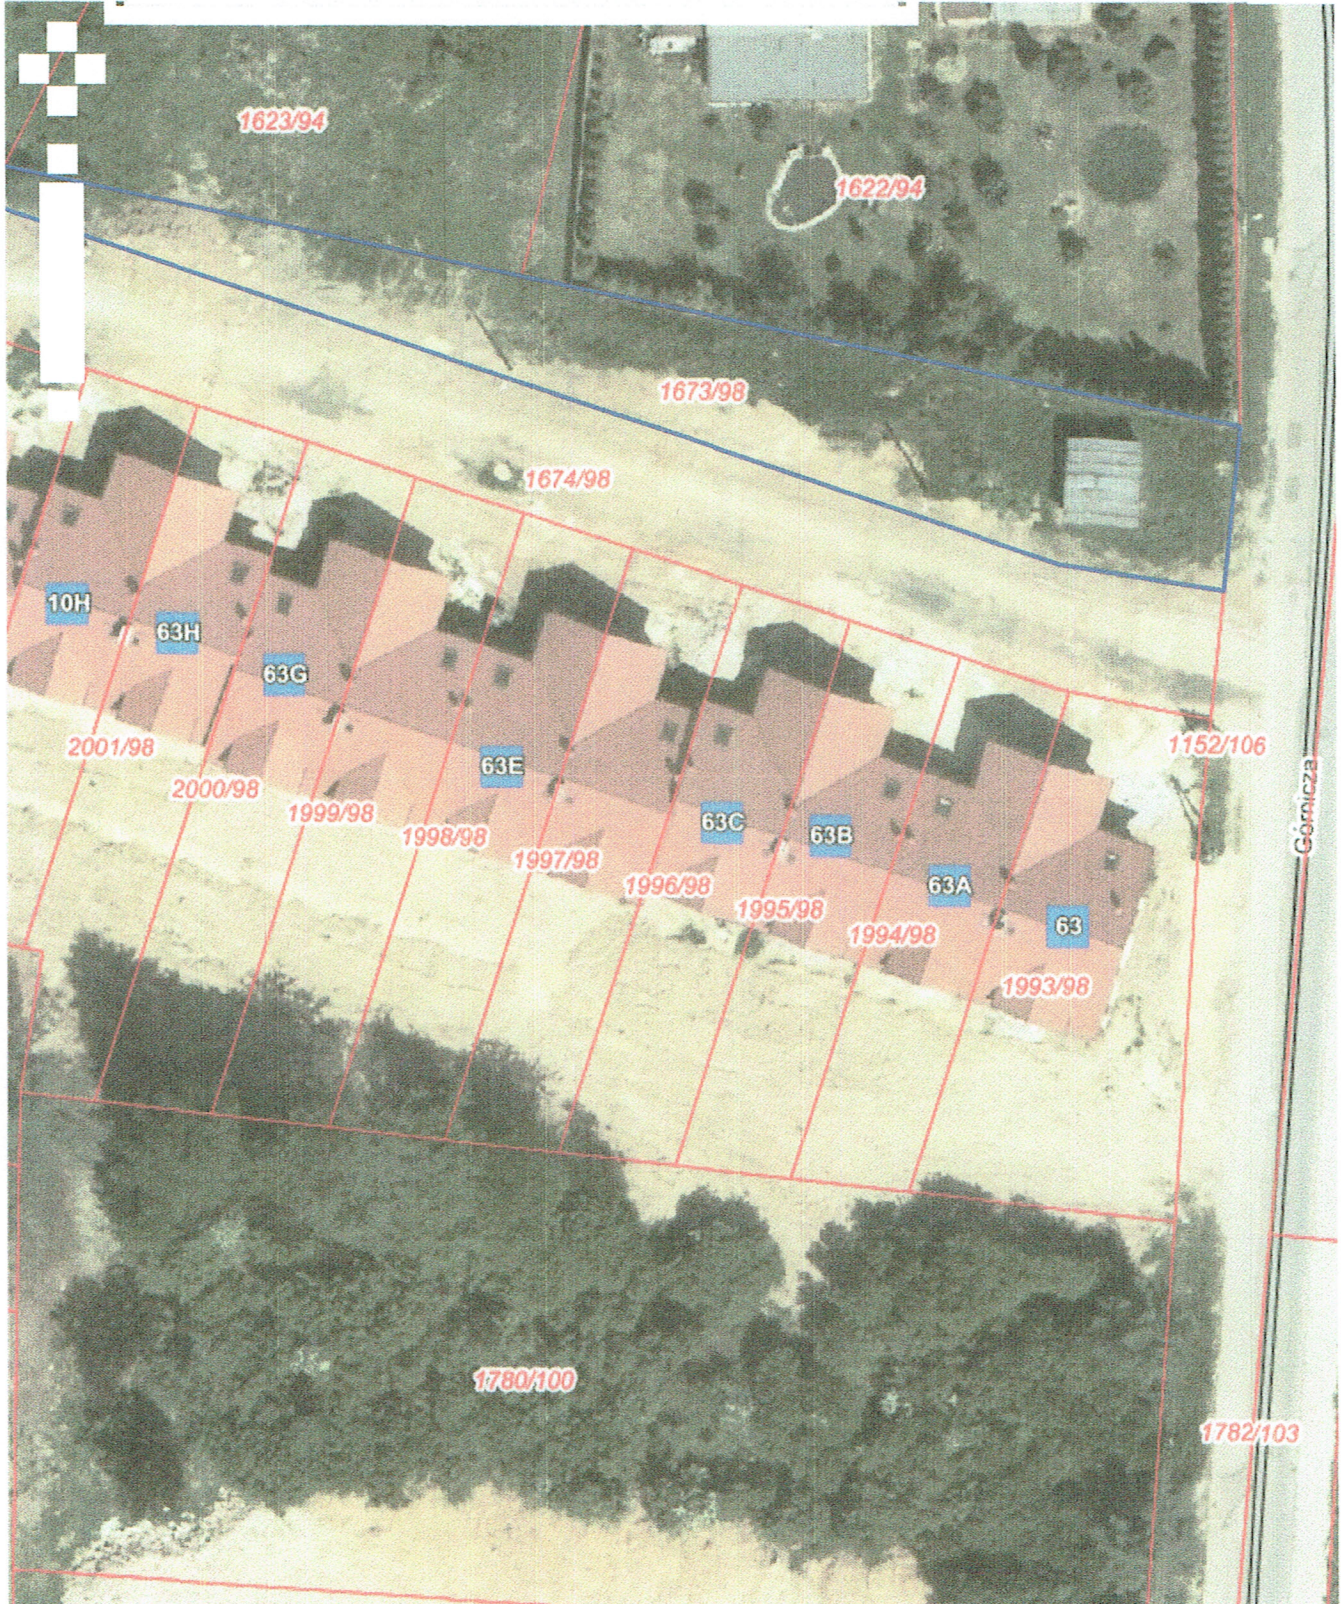

# System Informacji o Terenie miasta Tarnowskie Góry

Zawartość mapy

Zawartość

Warstwy

Legenda

Wyszukaj

zędzia

Aktualna pozycja kursora X: 5589396.06 Y: 6560636.33 (B: 50.43720 L: 18.85358)