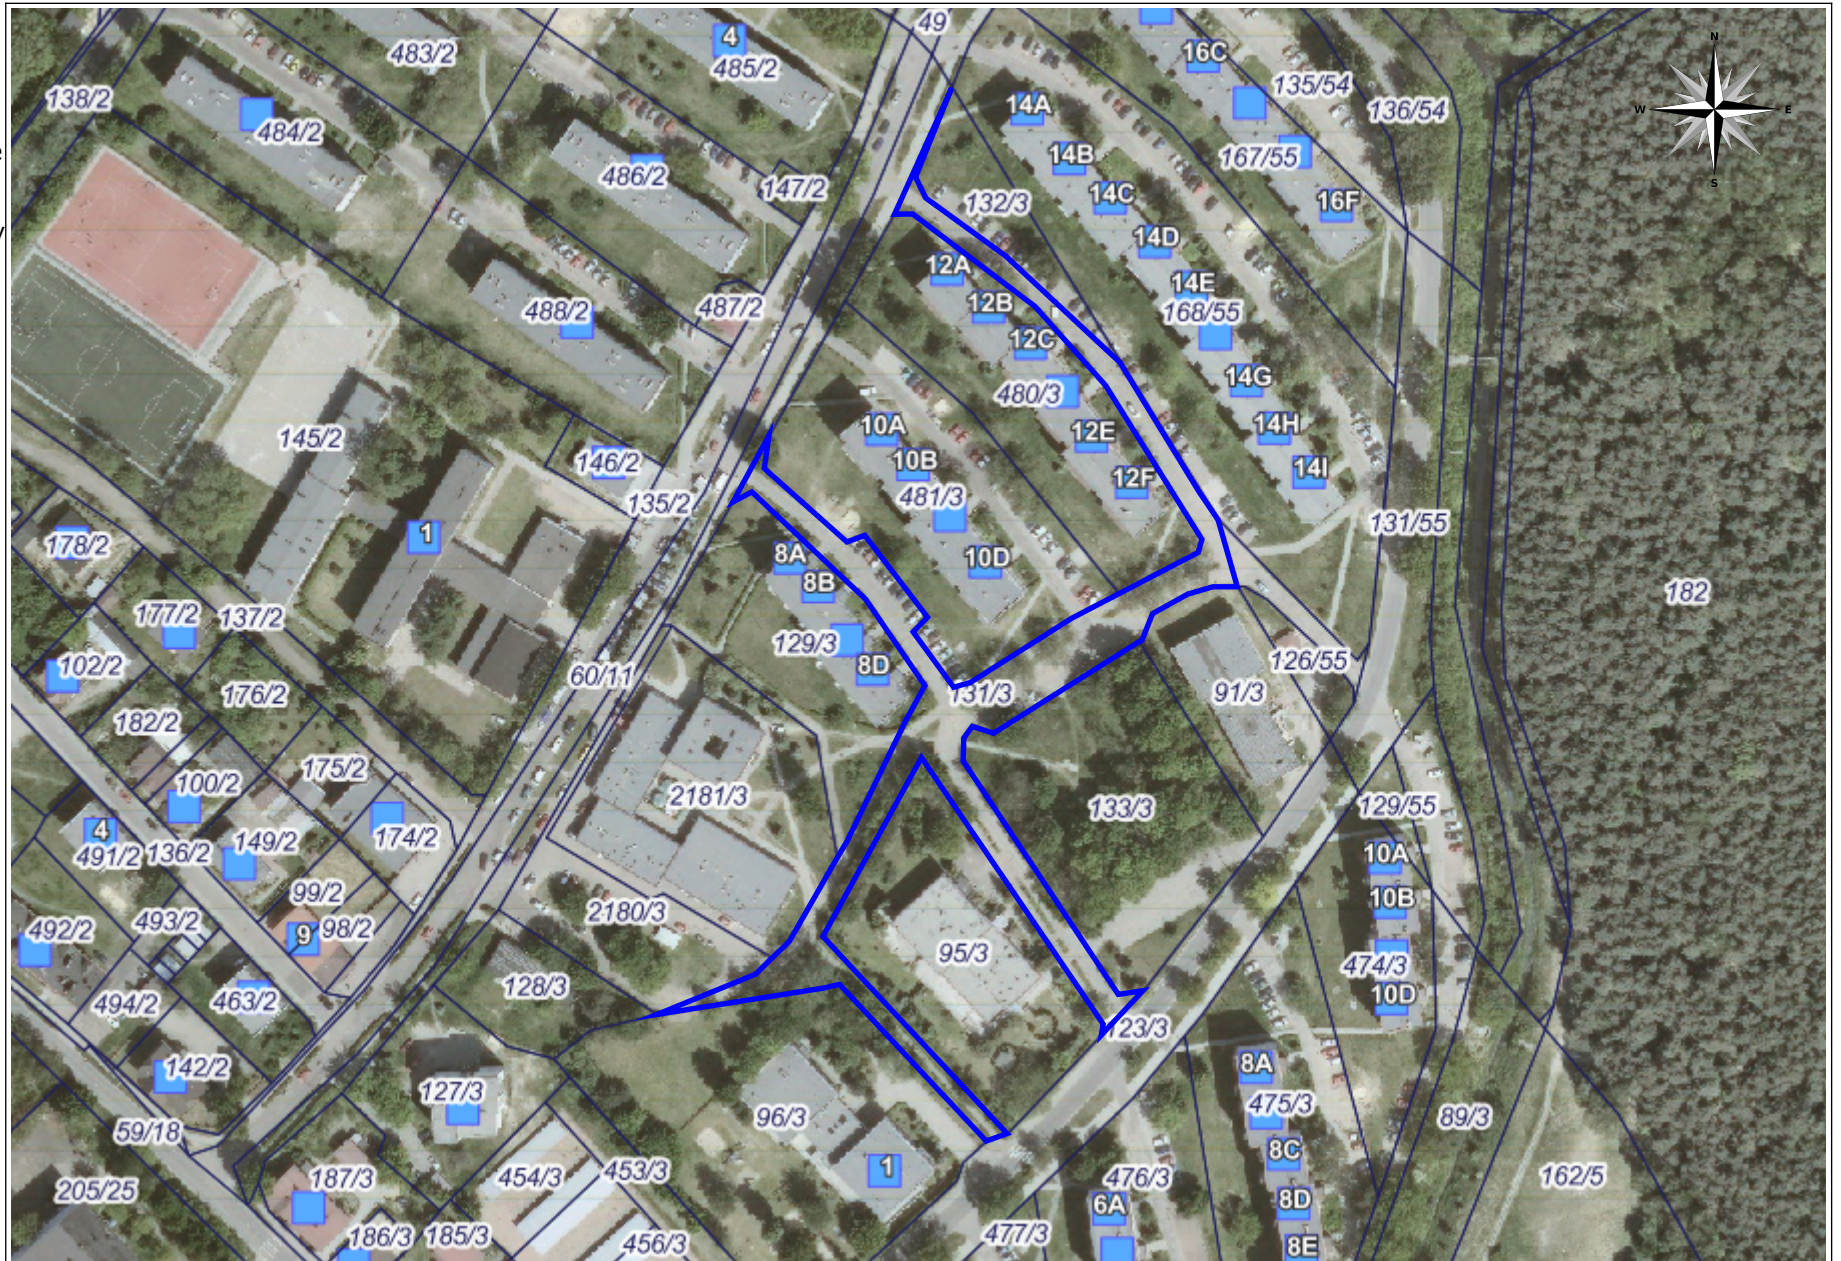

Urząd Miasta Tarnobrzeg  
Góry  
Rynek 4  
42-600 Tarnobrzeg Góry  
www.tarnobrzeg.gory.pl

Środek mapy: 6557053.57, 5594026.62

Skala: 1:2000