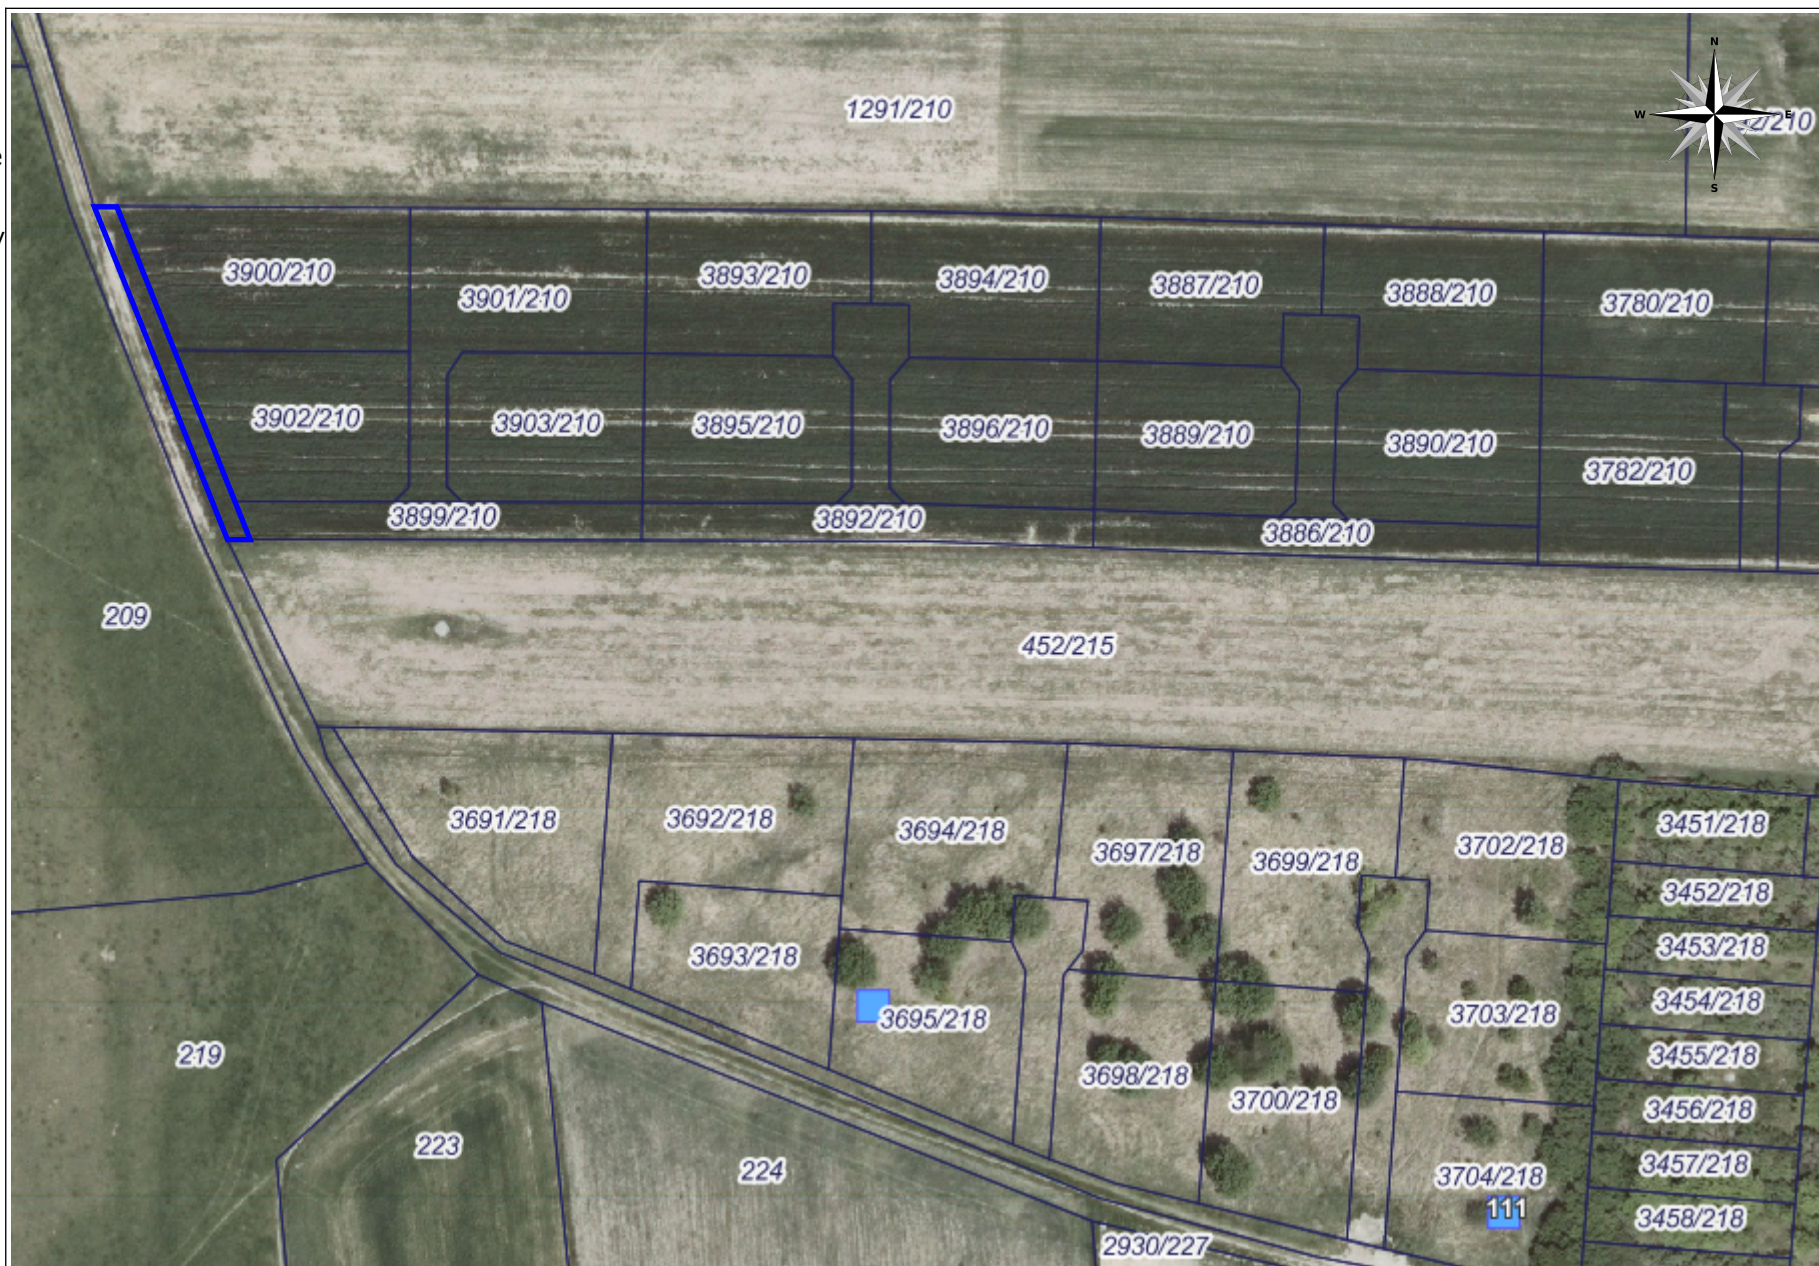

Urząd Miasta Tarnobrzeg
Góry
Rynek 4
42-600 Tarnobrzeg Góry
www.tarnobrzeg.gory.pl

Środek mapy: 6558895.32, 5589050.59

Skala: 1:1000