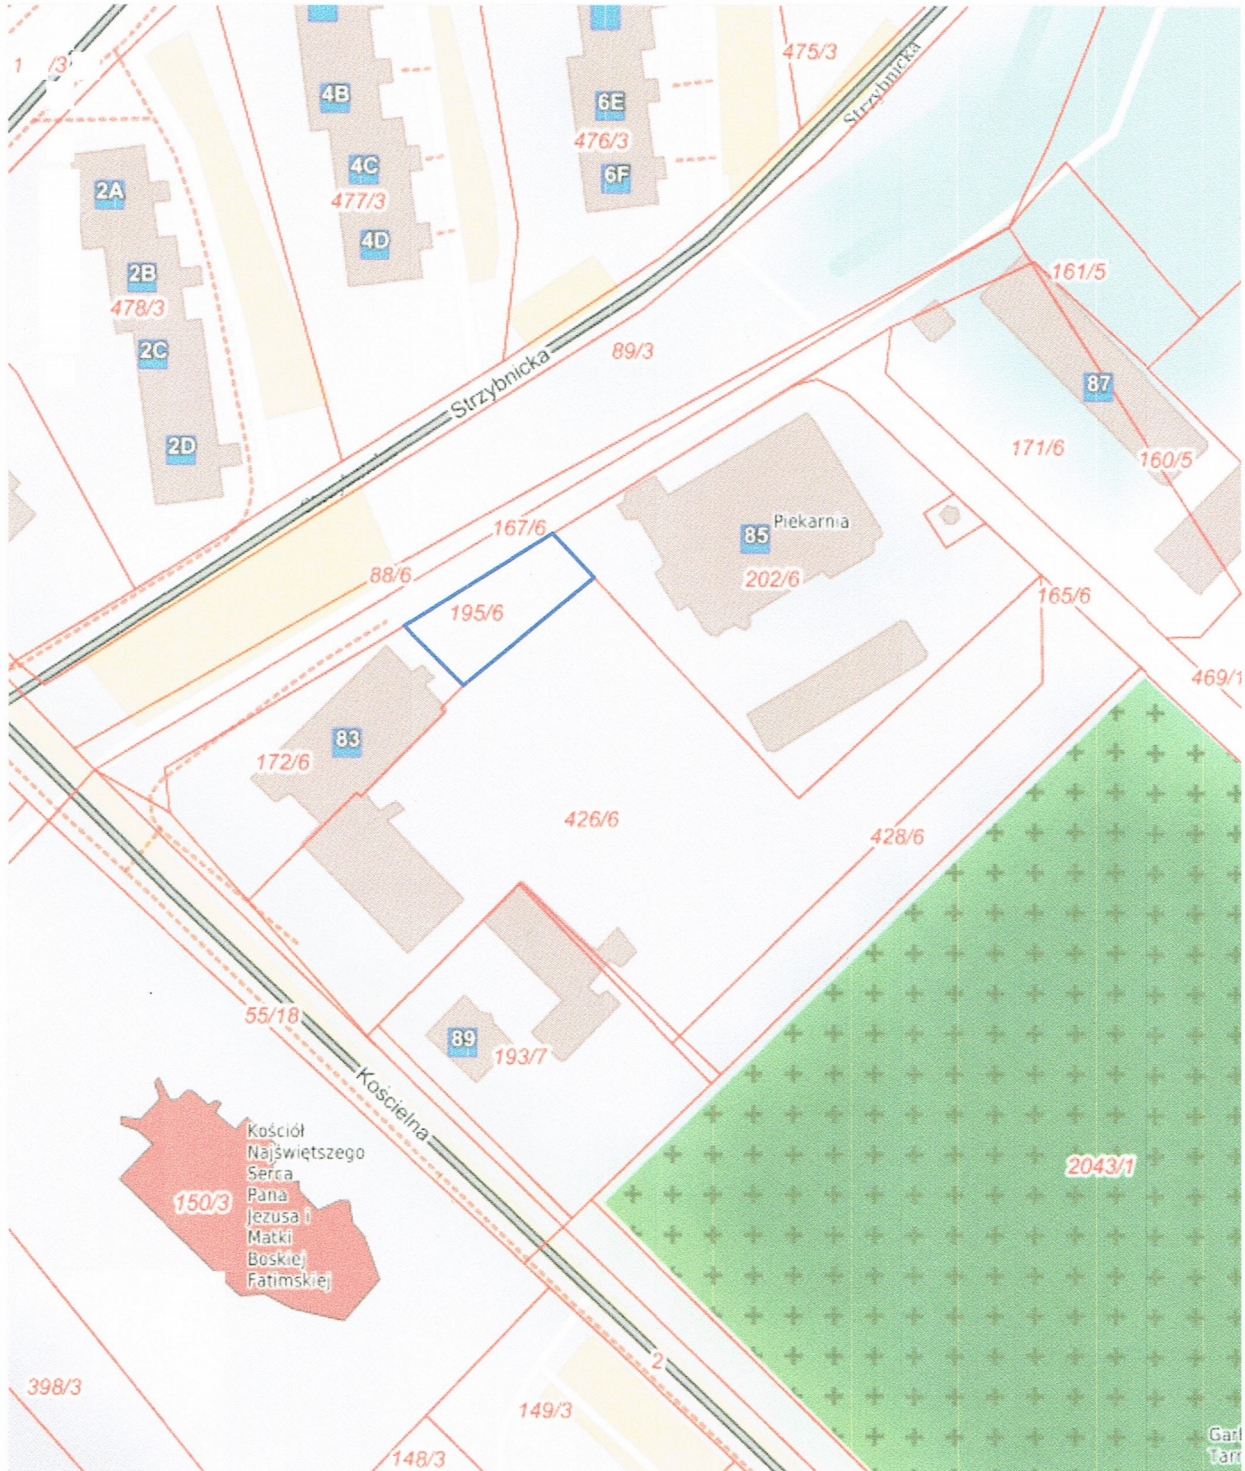

System Informacji o Terenie miasta Tarnobrzeg

Zawartość mapy

Narzędzia

Aktualna pozycja kursora X: 5593834.07 Y: 6557147.11 (B: 50.47745 L: 18.80515)