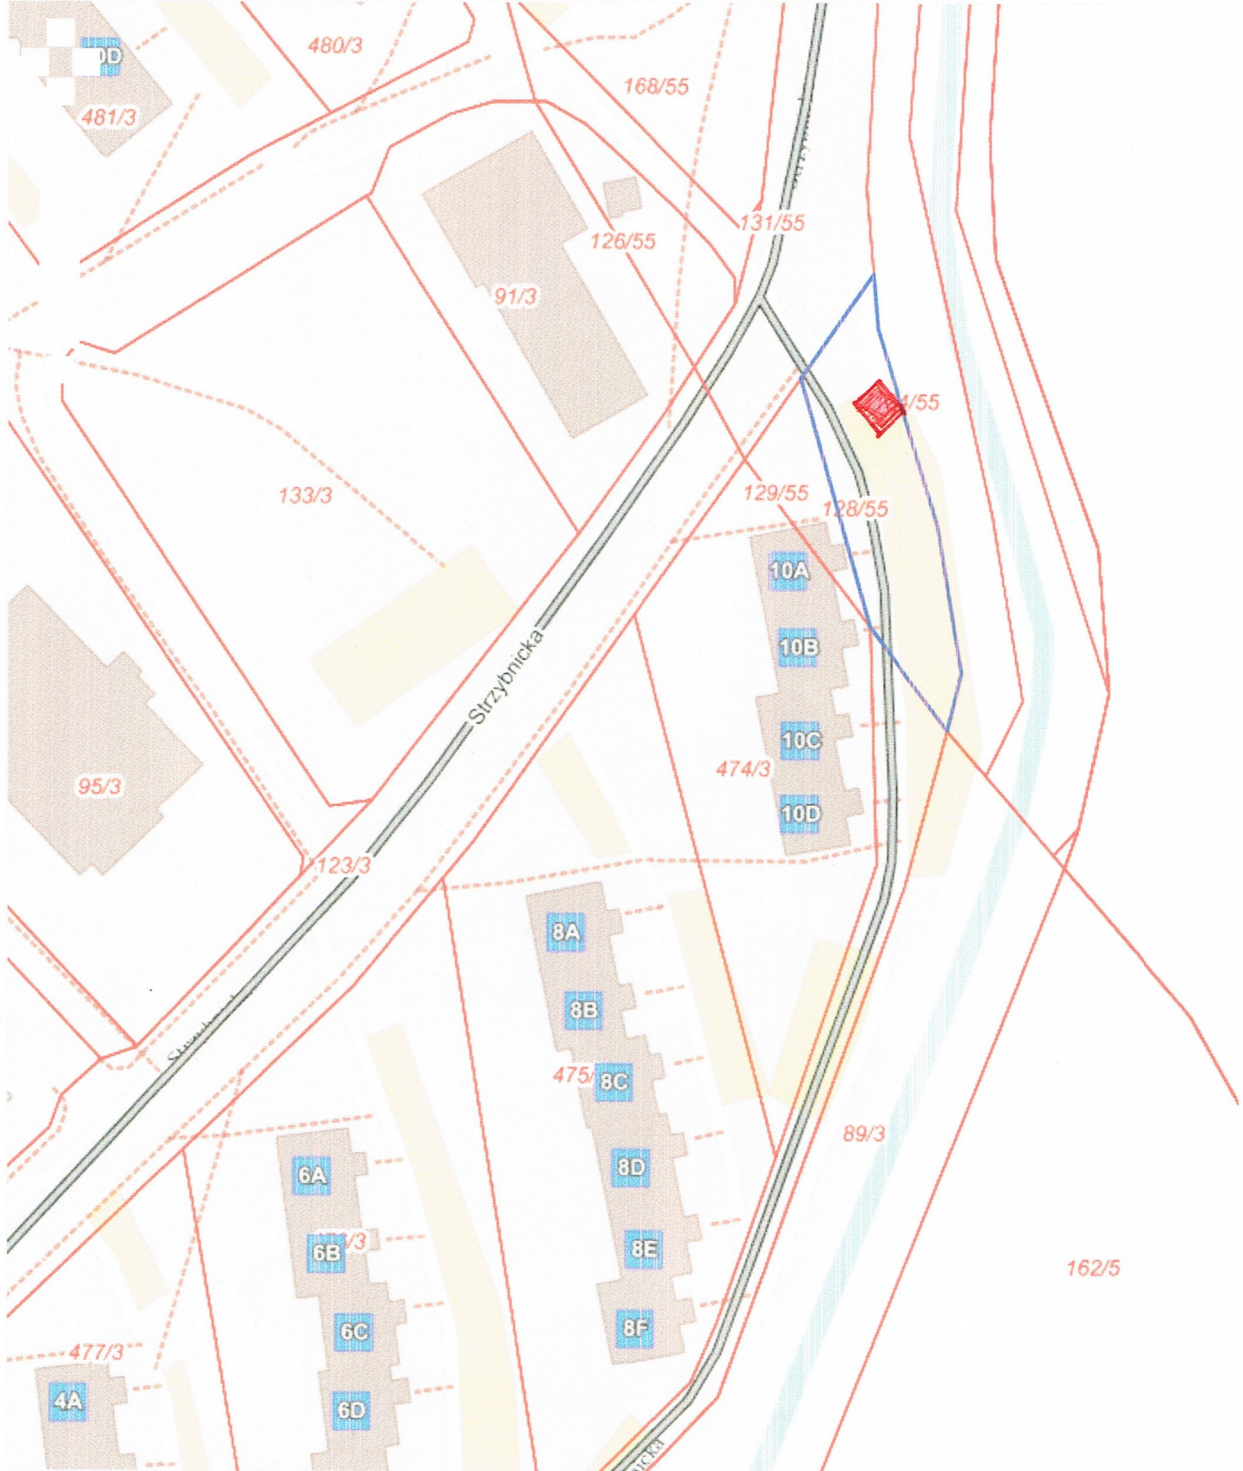

System Informacji o Terenie miasta Tarnobrzeg

Zawartość mapy

Narzędzia

Aktualna pozycja kursora X: 5594052.09 Y: 6557251.65 (B: 50.47940 L: 18.80665)