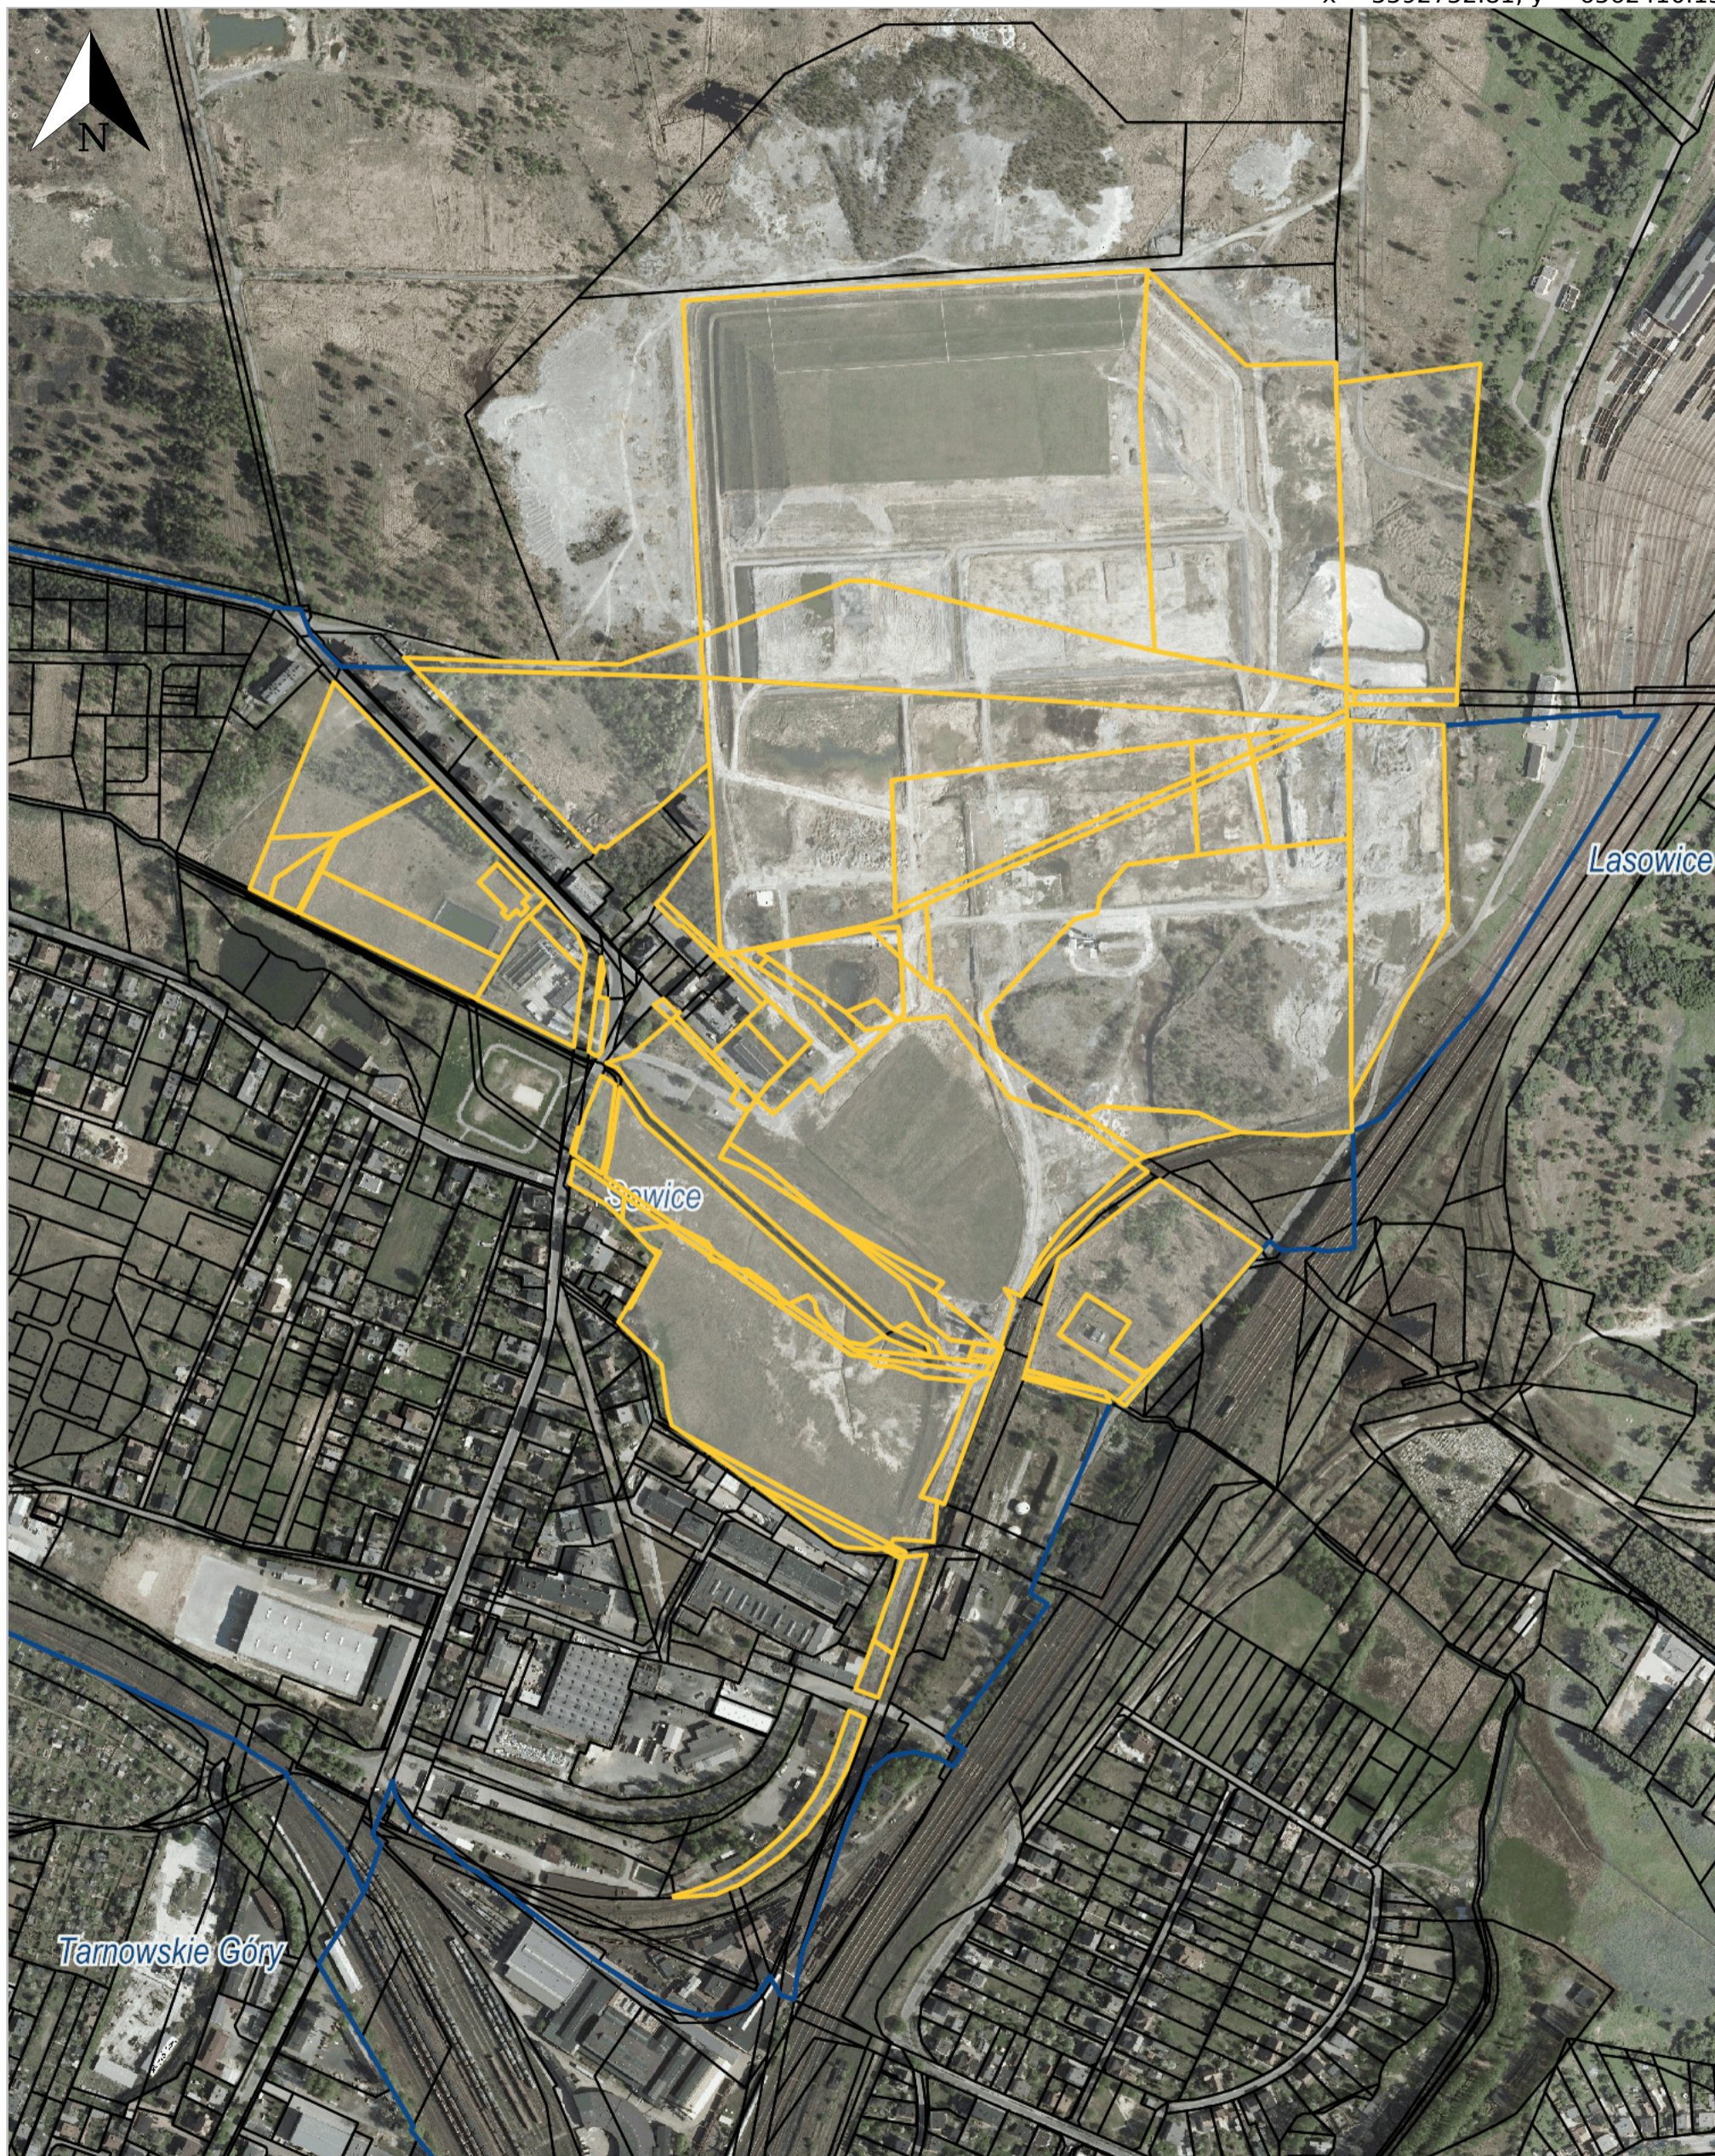

## Wydruk z systemu IntraEWID

### Nieruchomości po Zakładach Chemicznych "Tarnowskie Góry" w Tarnowskich Górach

skala 1: 5 000

układ współrzędnych 2000 strefa 6 (18°)

x = 5592752.81, y = 6562410.15

x = 5591080.65, y = 6561081.95

Tarnowskie Góry, Tarnowskie Góry | Lasowice, Tarnowskie Góry | Sowice, Tarnowskie Góry

### Legenda

 Granica obrębu

 Działka