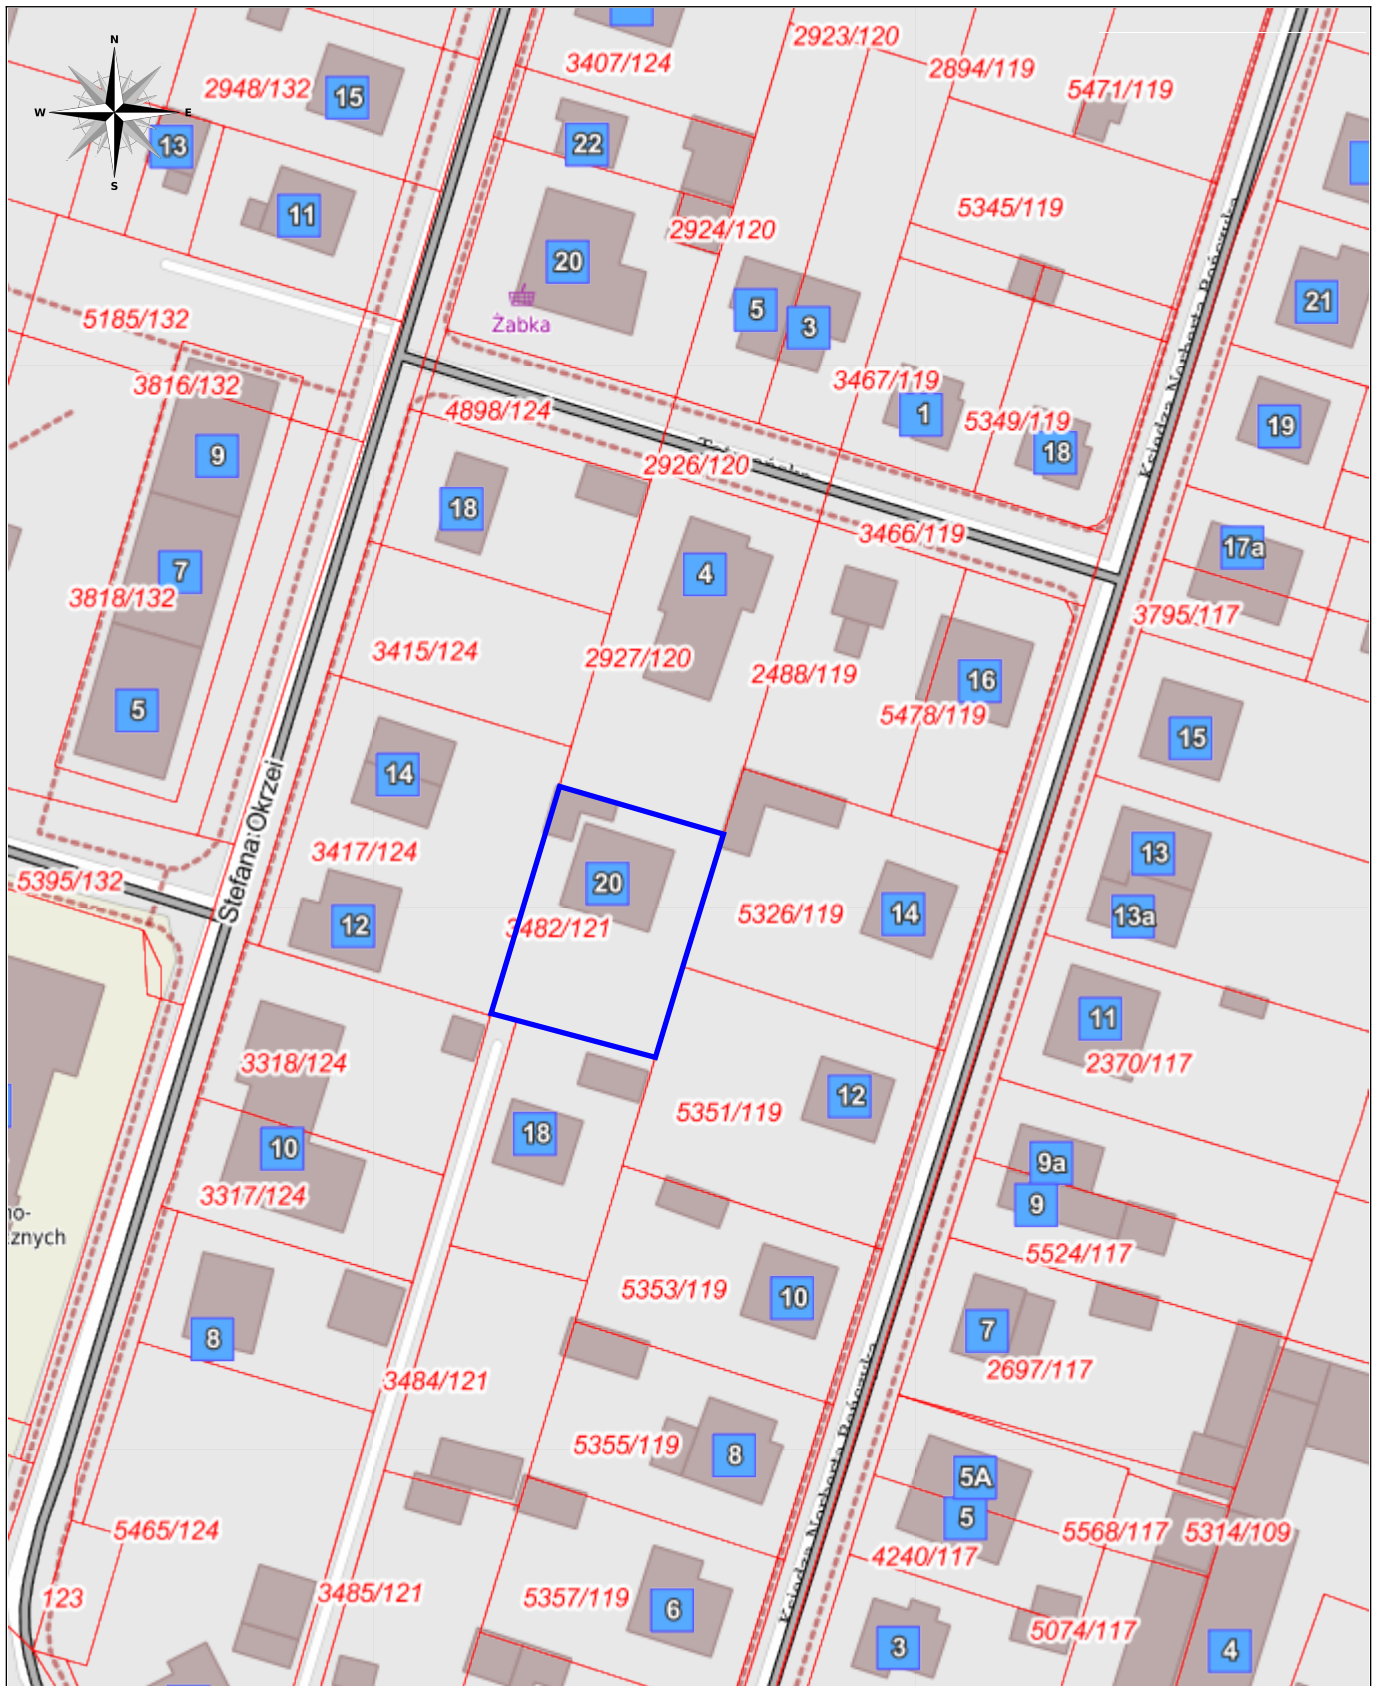

ul. Augustyna widra 20 - działka nr 3482/121

rodek mapy: 6560676.79, 5590716.06

Skala: 1:1000

0 10 20 30m