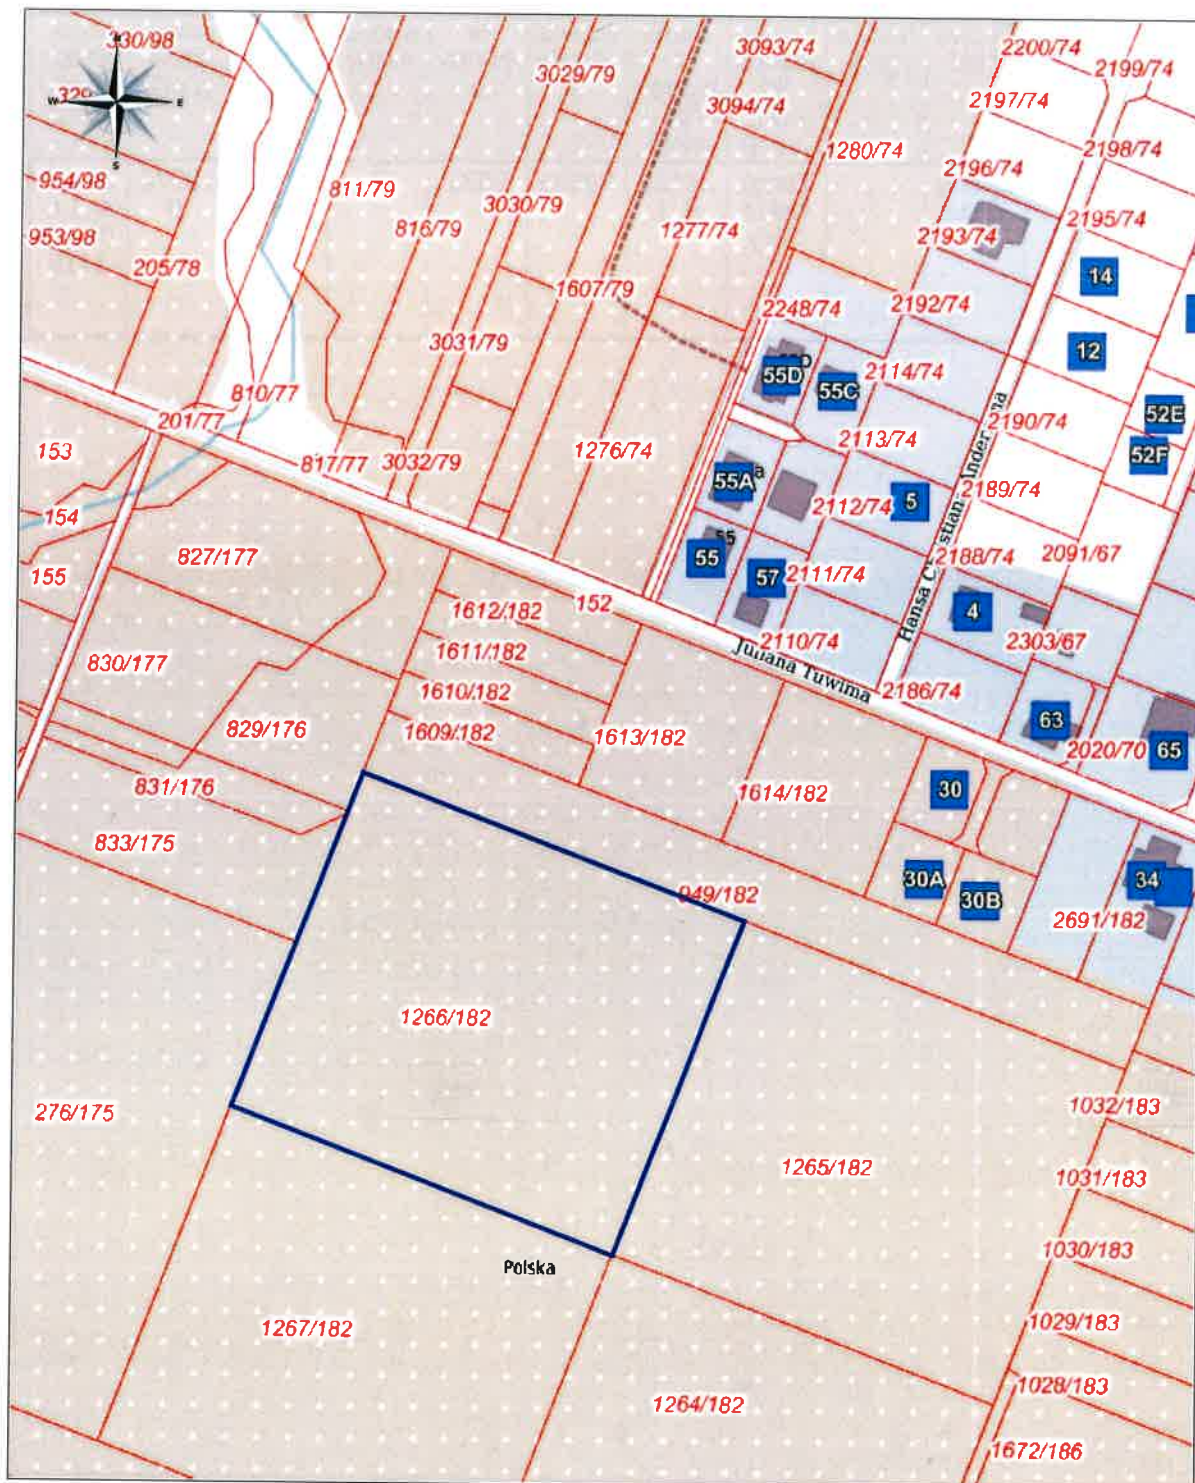

### ul. Tuwima - działka nr 1266/182

Skala: 1:2000

0 20 40 60m

 Teren do dzierżawy