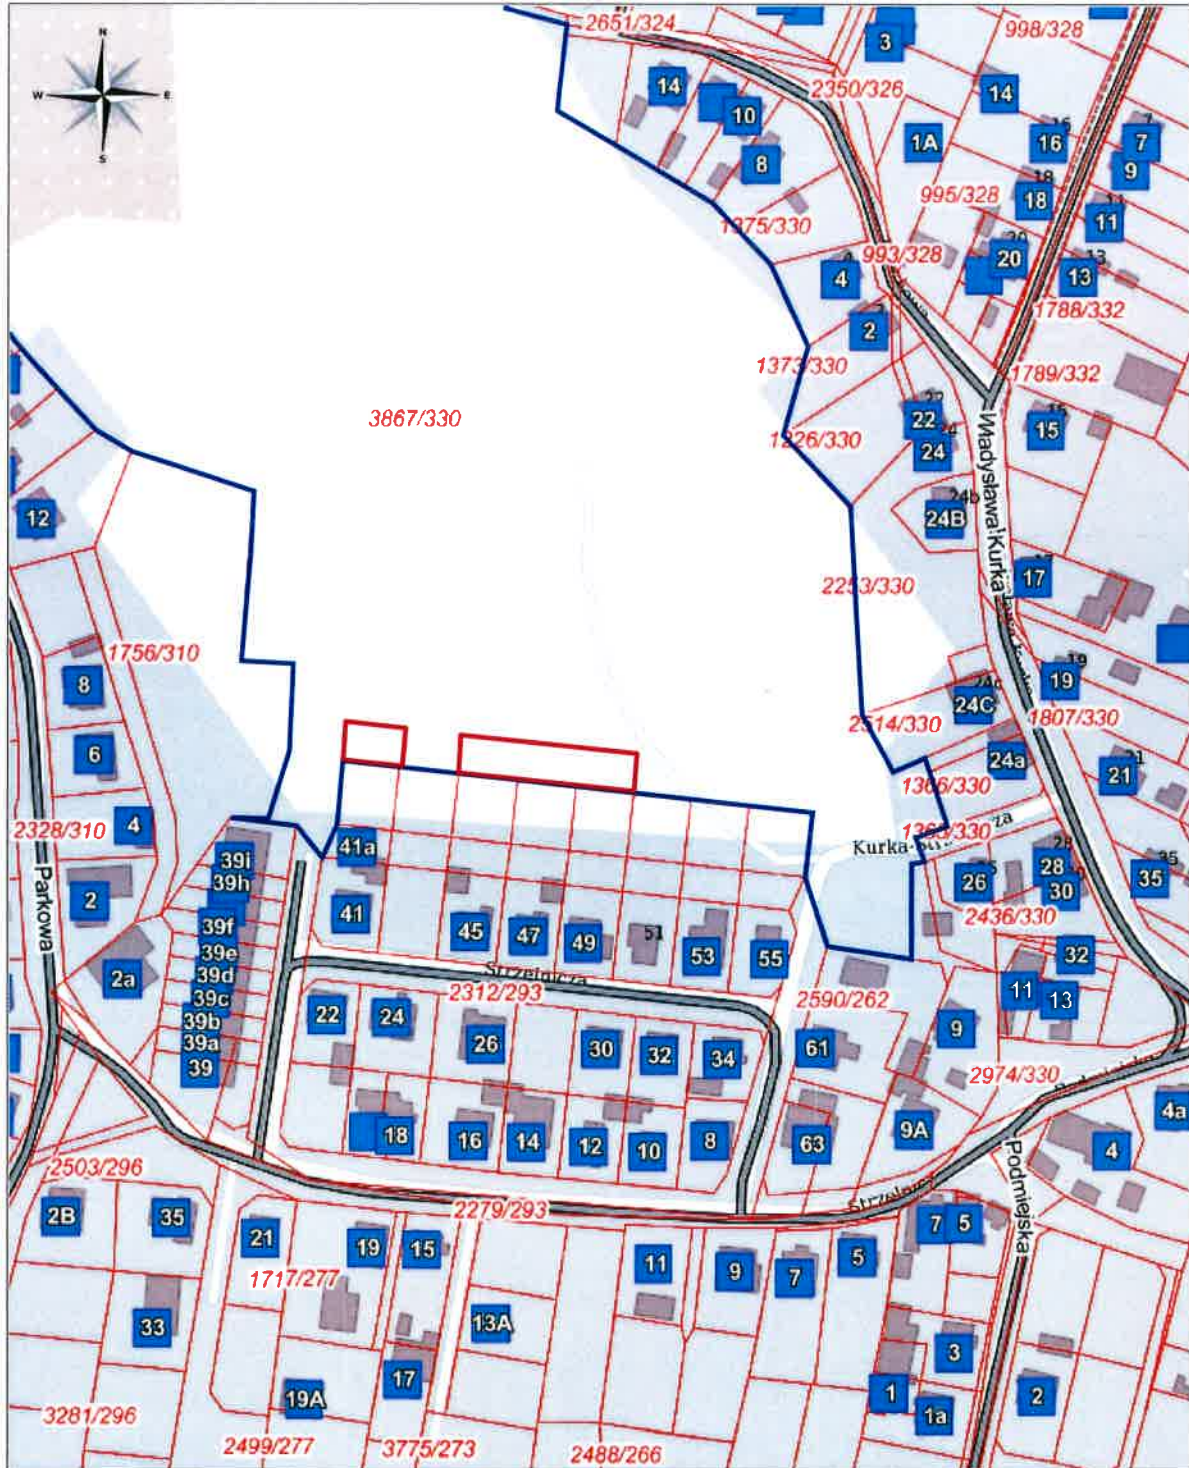

Ulica Strzelnicza - działka nr 3867/330

Skala: 1:2000

 Teren do najmu