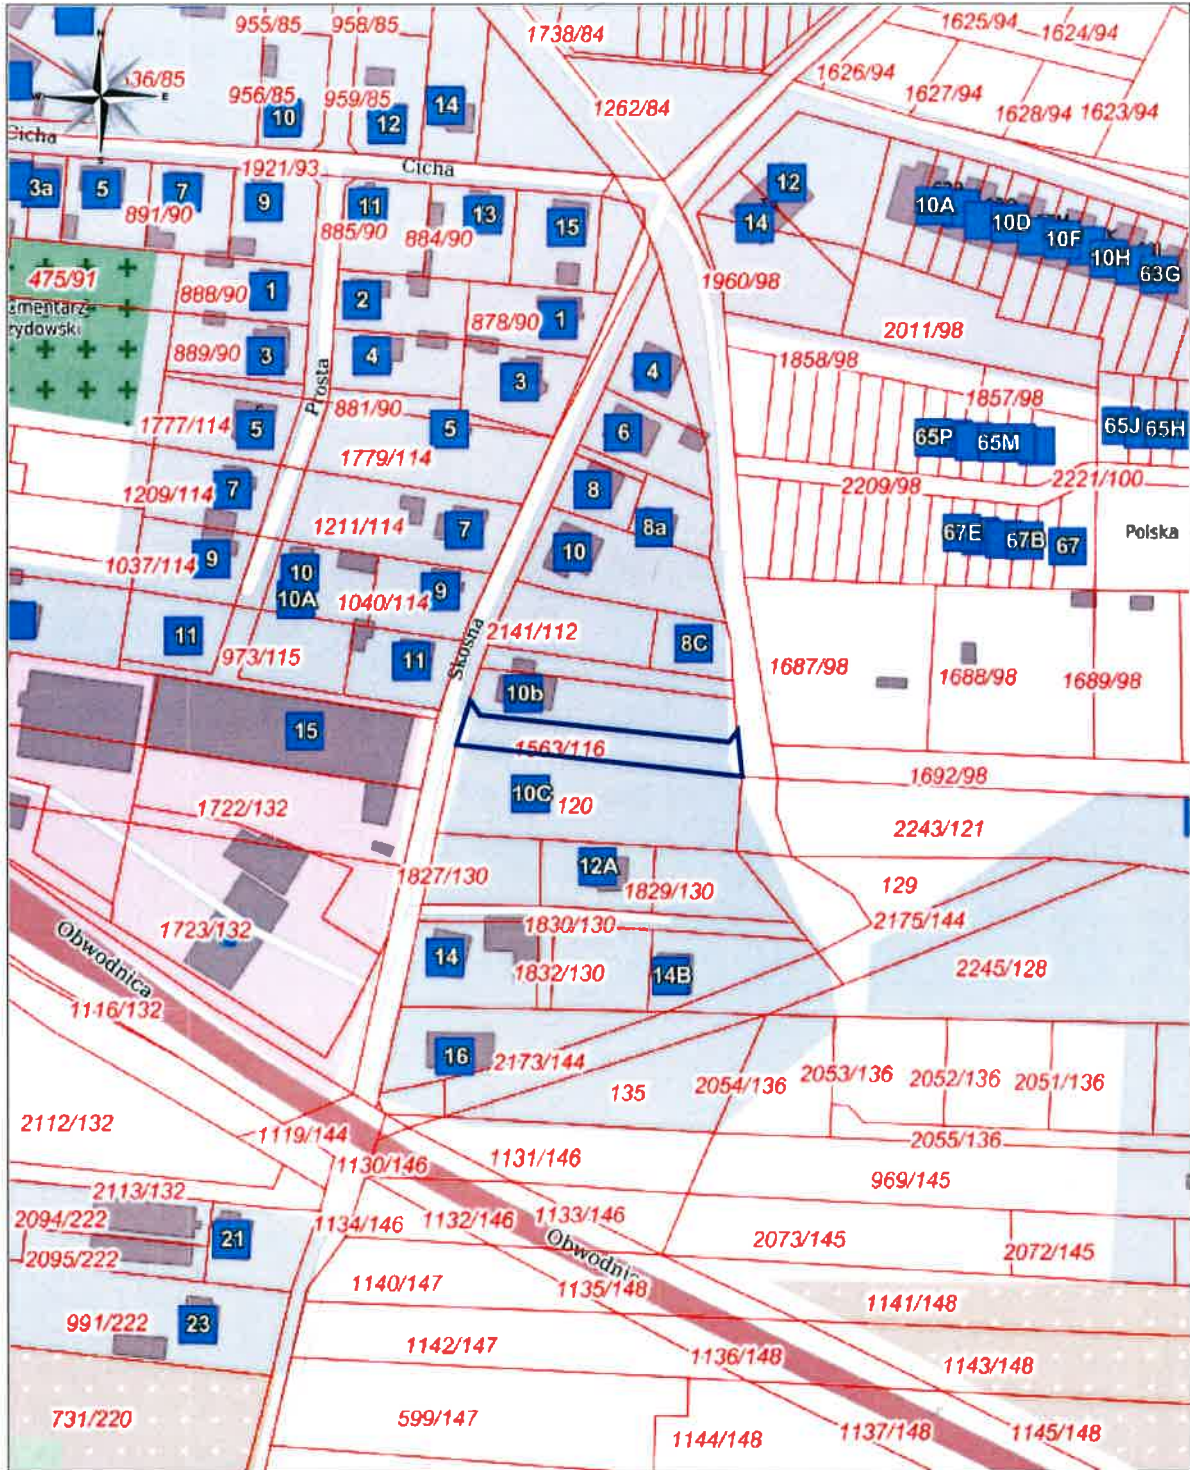

Ulica Skośna - działka nr 1563/116

Skala: 1:2000

 Teren do dzierżawy