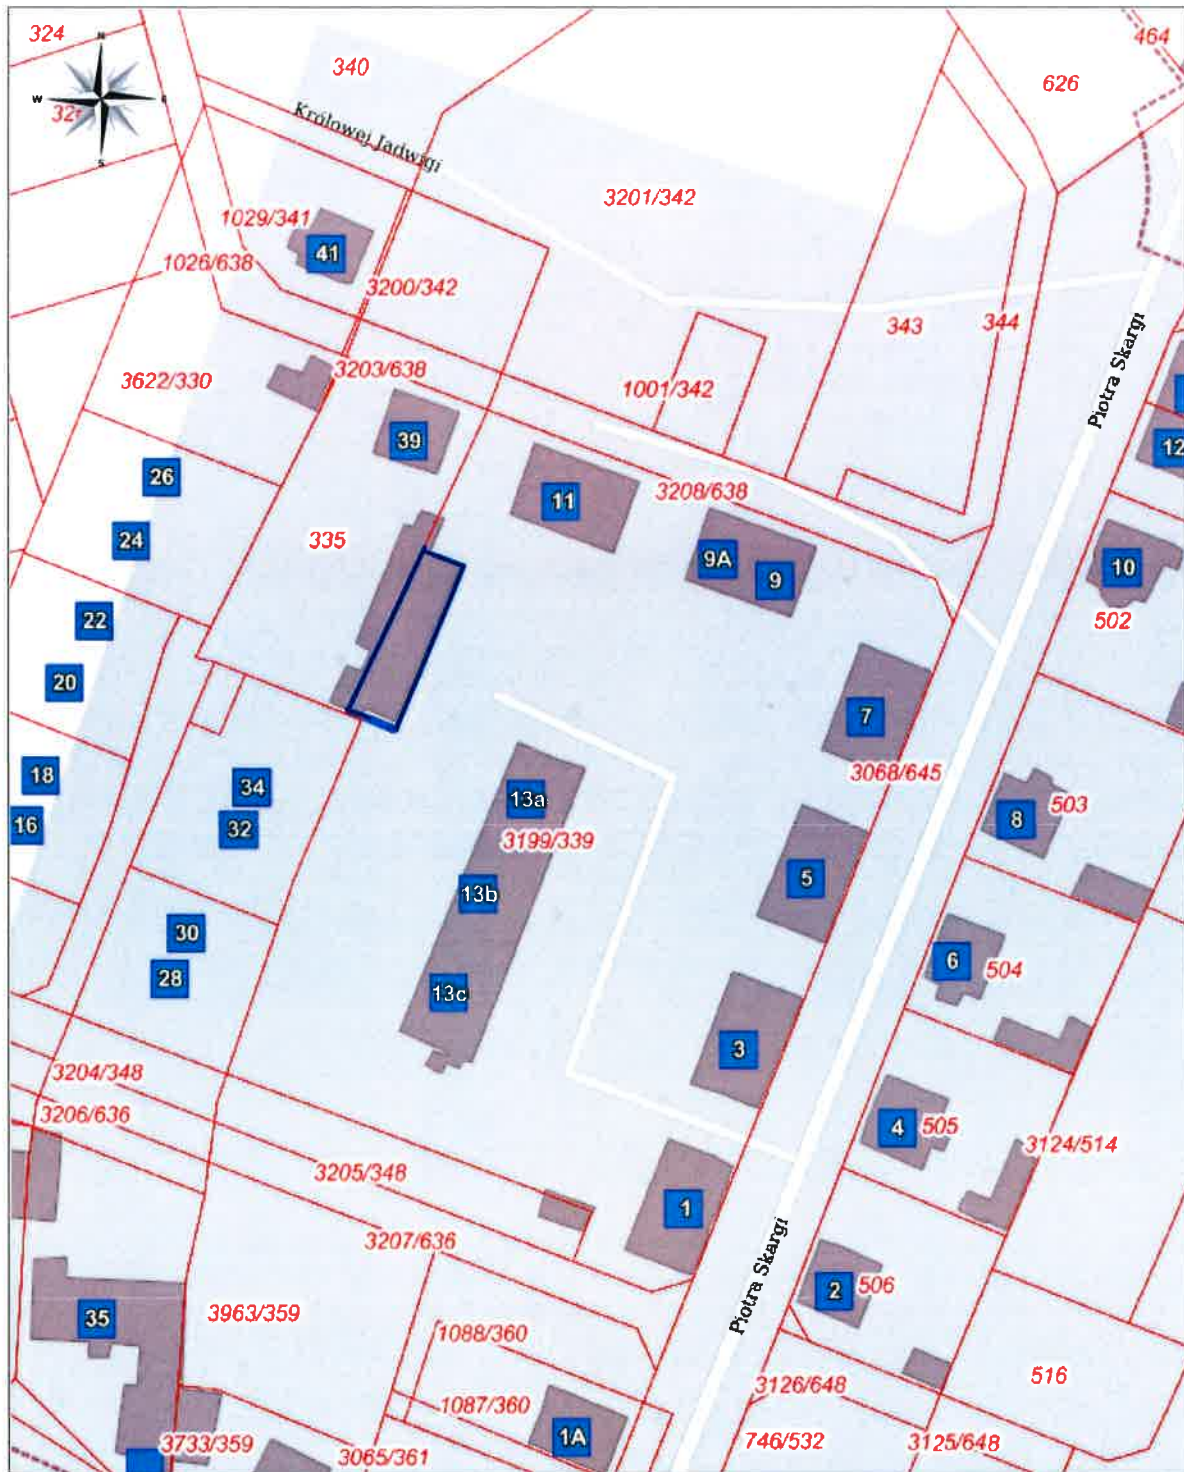

Ulica Piotra Skargi - działka nr 3199/339

Skala: 1:1000

0 10 20 30m

 Teren do najmu pod garaże