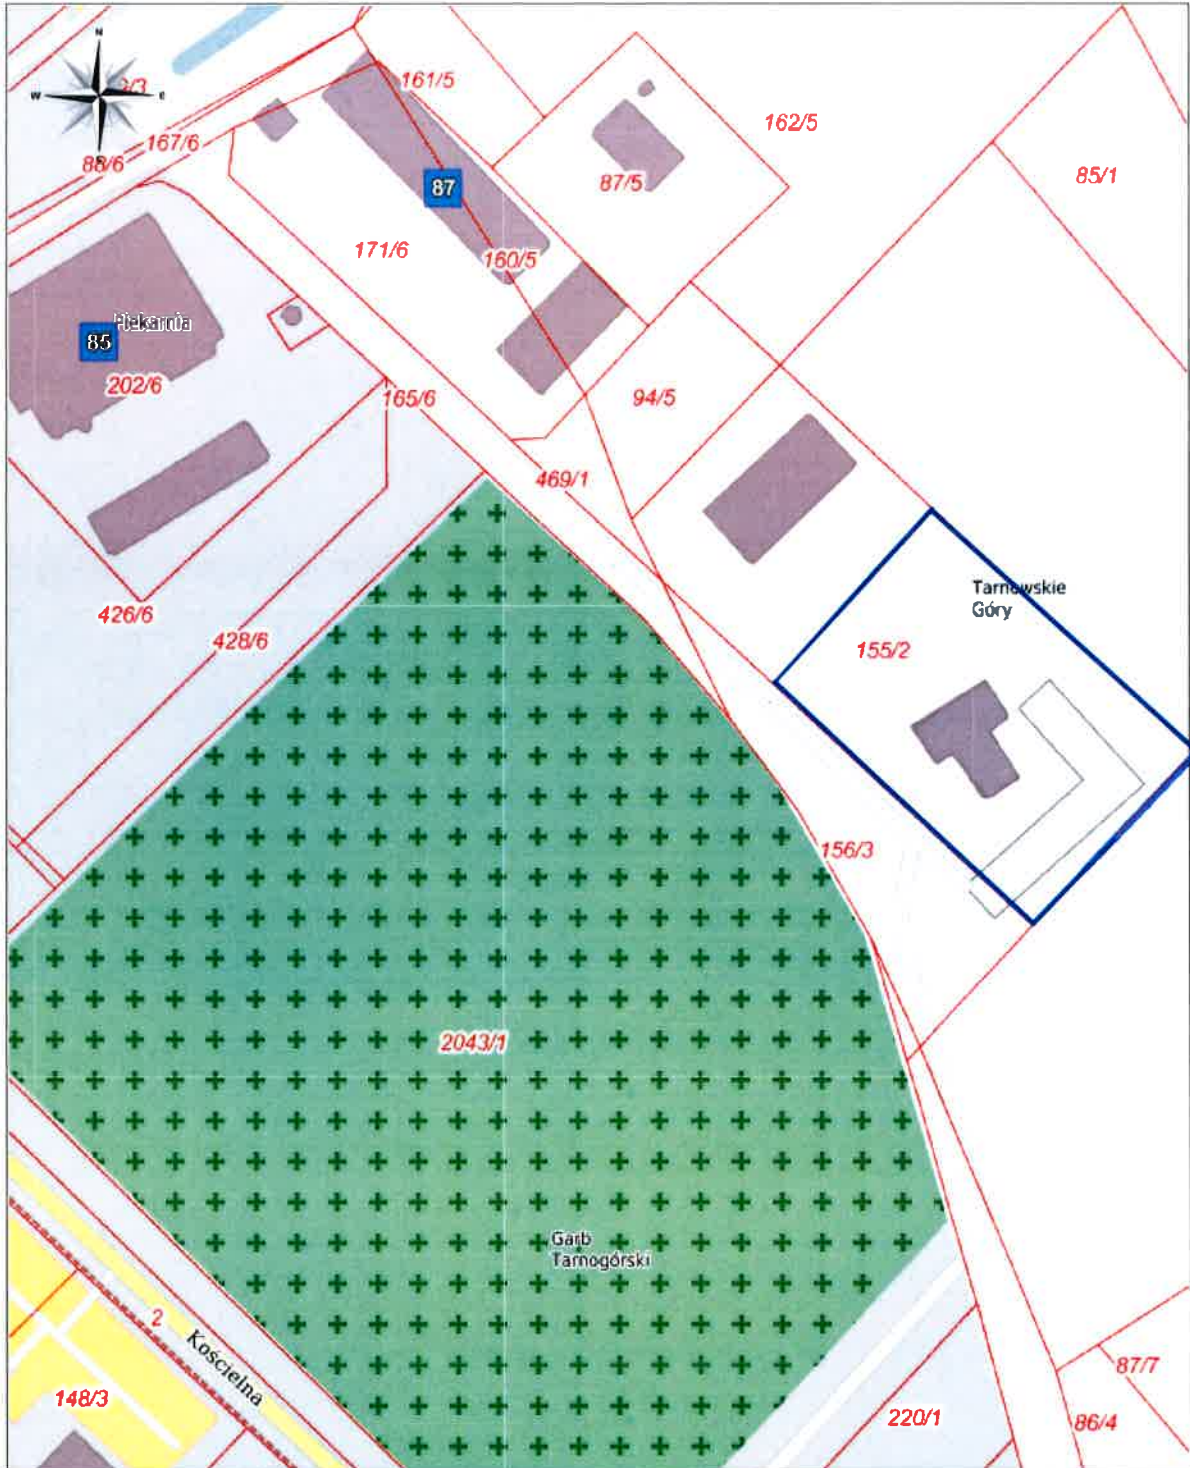

Ulica Kościelna - działka nr 155/2

Skala: 1:1000

0 10 20 30m

 Teren do dzierżawy