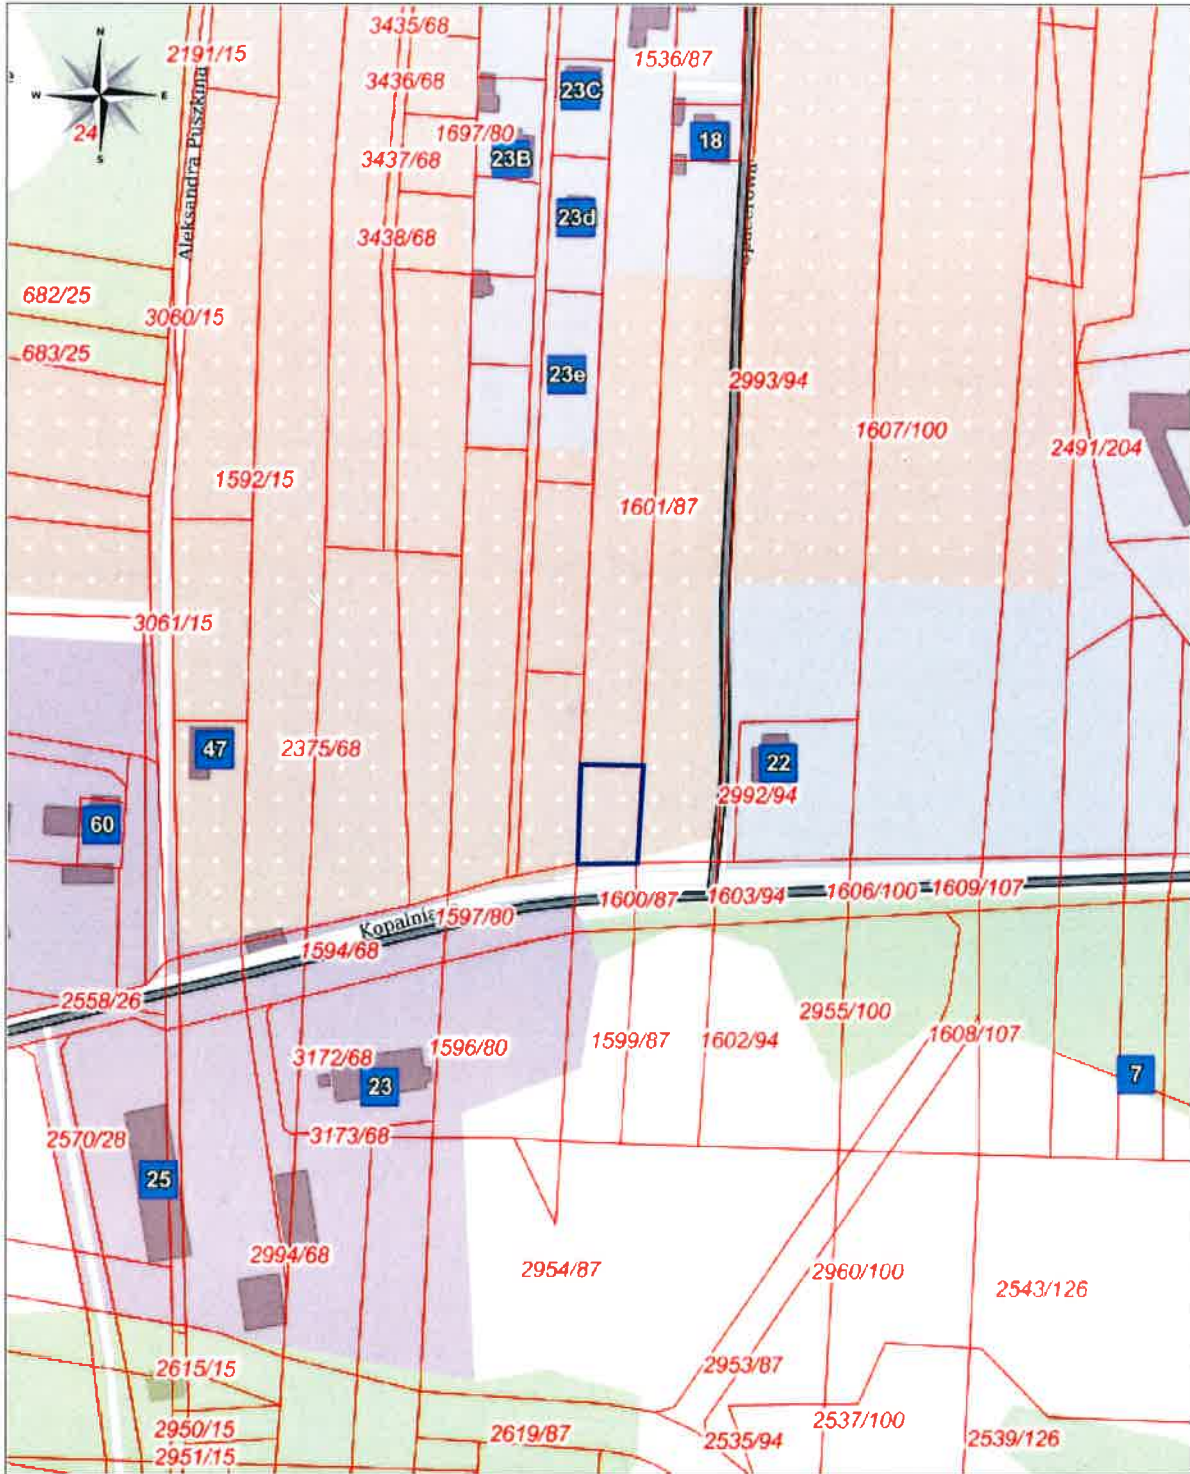

Ulica Kopalniana - działka nr 2581/87

Skala: 1:2000

 Teren do najmu