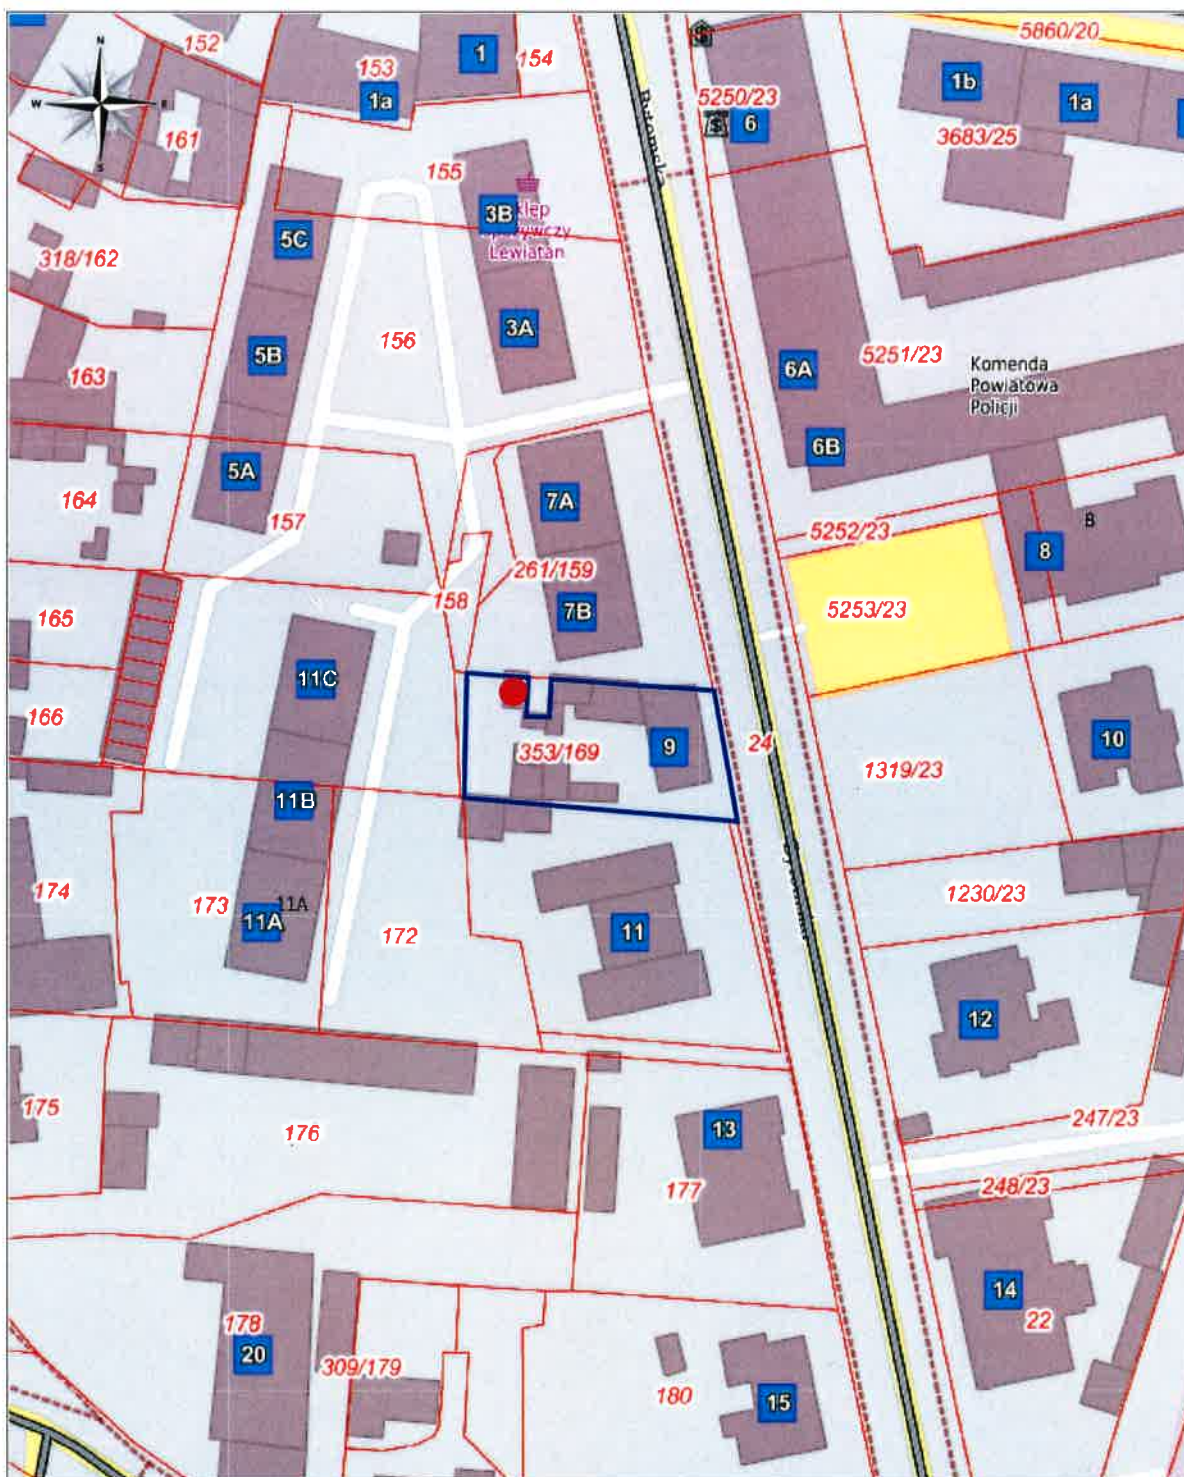

Ulica Bytomska - działka nr 353/169

Skala: 1:1000

0 10 20 30m

● Teren pod garażem do najmu