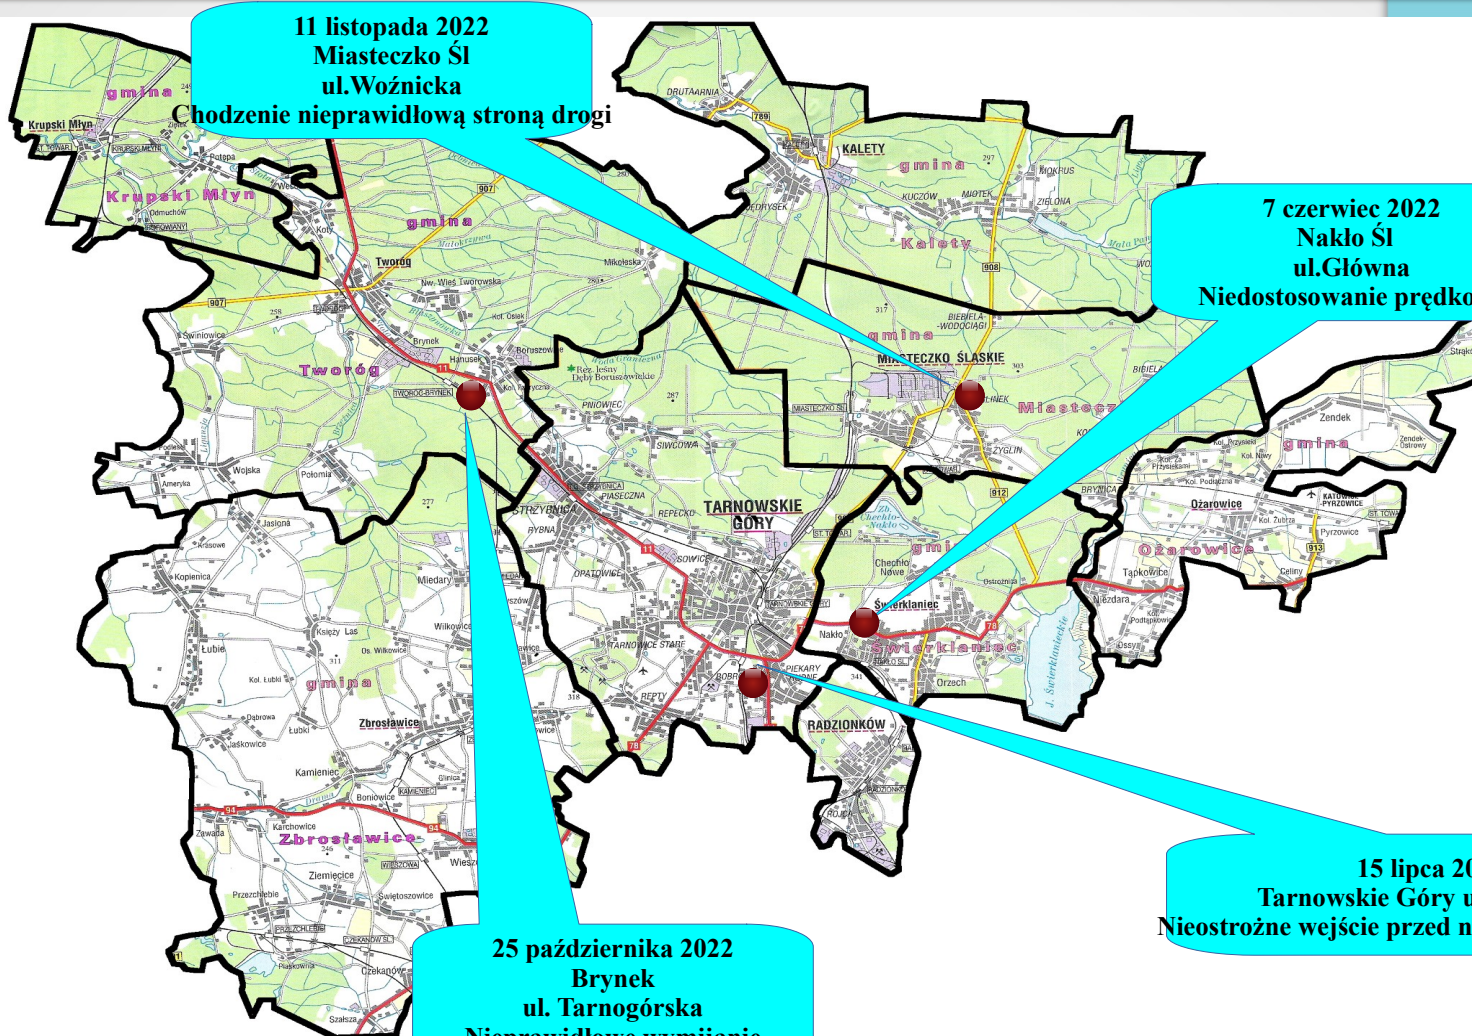

Kategorie dróg zagrożone wypadkowością - w 2022r

POLICJA

Miasteczko Śląskie			
	ogólna liczba zdarzeń	wypadki	kolizje
Woźnicka	15	2	13
Gałczyńskiego	11	0	11
Ożarowice			
Dworcowa	5	0	5
Pyrzowice			
Wolności	52	2	50
Piłsudskiego	17	3	14

Wypadki drogowe i ich skutki - wypadki ze skutkiem śmiertelnym w 2022 roku

POLICJA