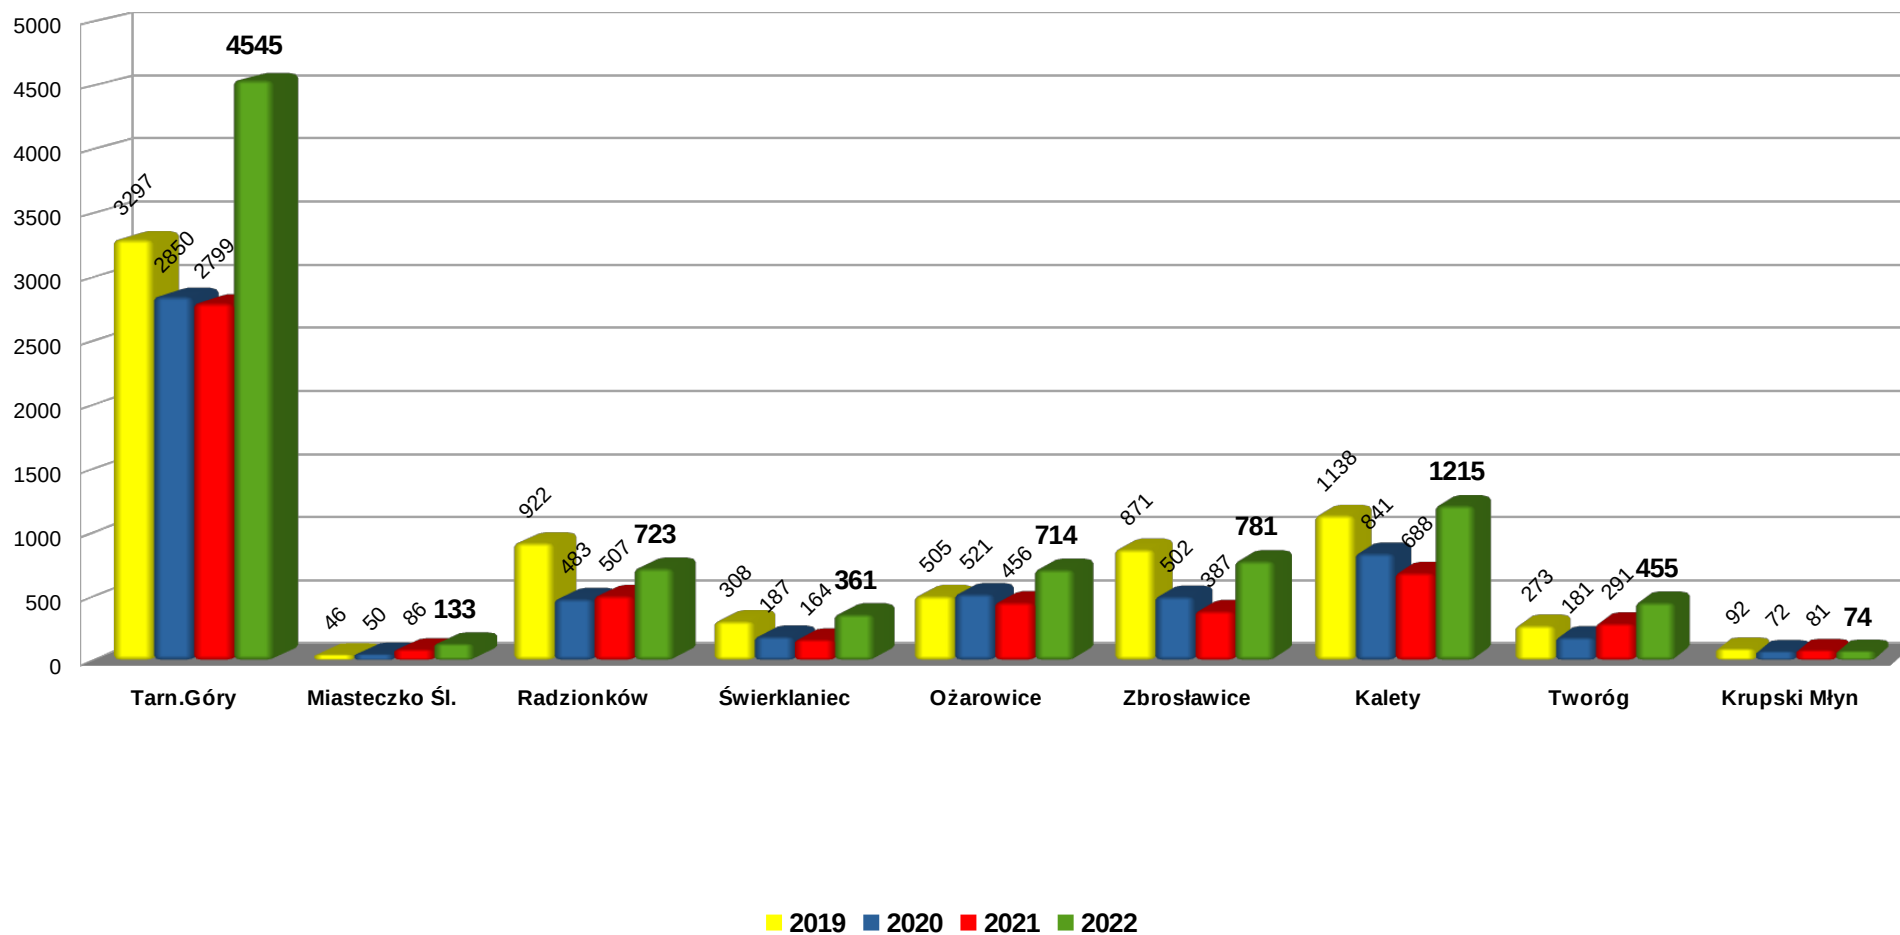

POLICJA

Wykroczenia – powiat tarnogórski

POLICJA

W roku 2022 odnotowano większą liczbę wszystkich ujawnionych wykroczeń w porównaniu do roku 2021, wystąpił również wzrost liczby popełnianych wykroczeń w kategorii tzw. „**szczególnie uciążliwych**”

Krajowa Mapa Zagrożeń Bezpieczeństwa (ilość zgłoszeń od początku funkcjonowania)

POLICJA

Krajowa Mapa Zagrożeń Bezpieczeństwa – najczęściej nanoszone zagrożenia na terenie powiatu

Najczęstszym zagrożeniem nanoszonym na Krajową Mapę Zagrożeń Bezpieczeństwa w powiecie tarnogórskim było zagrożenie sklasyfikowane jako przekraczanie dozwolonej prędkości.