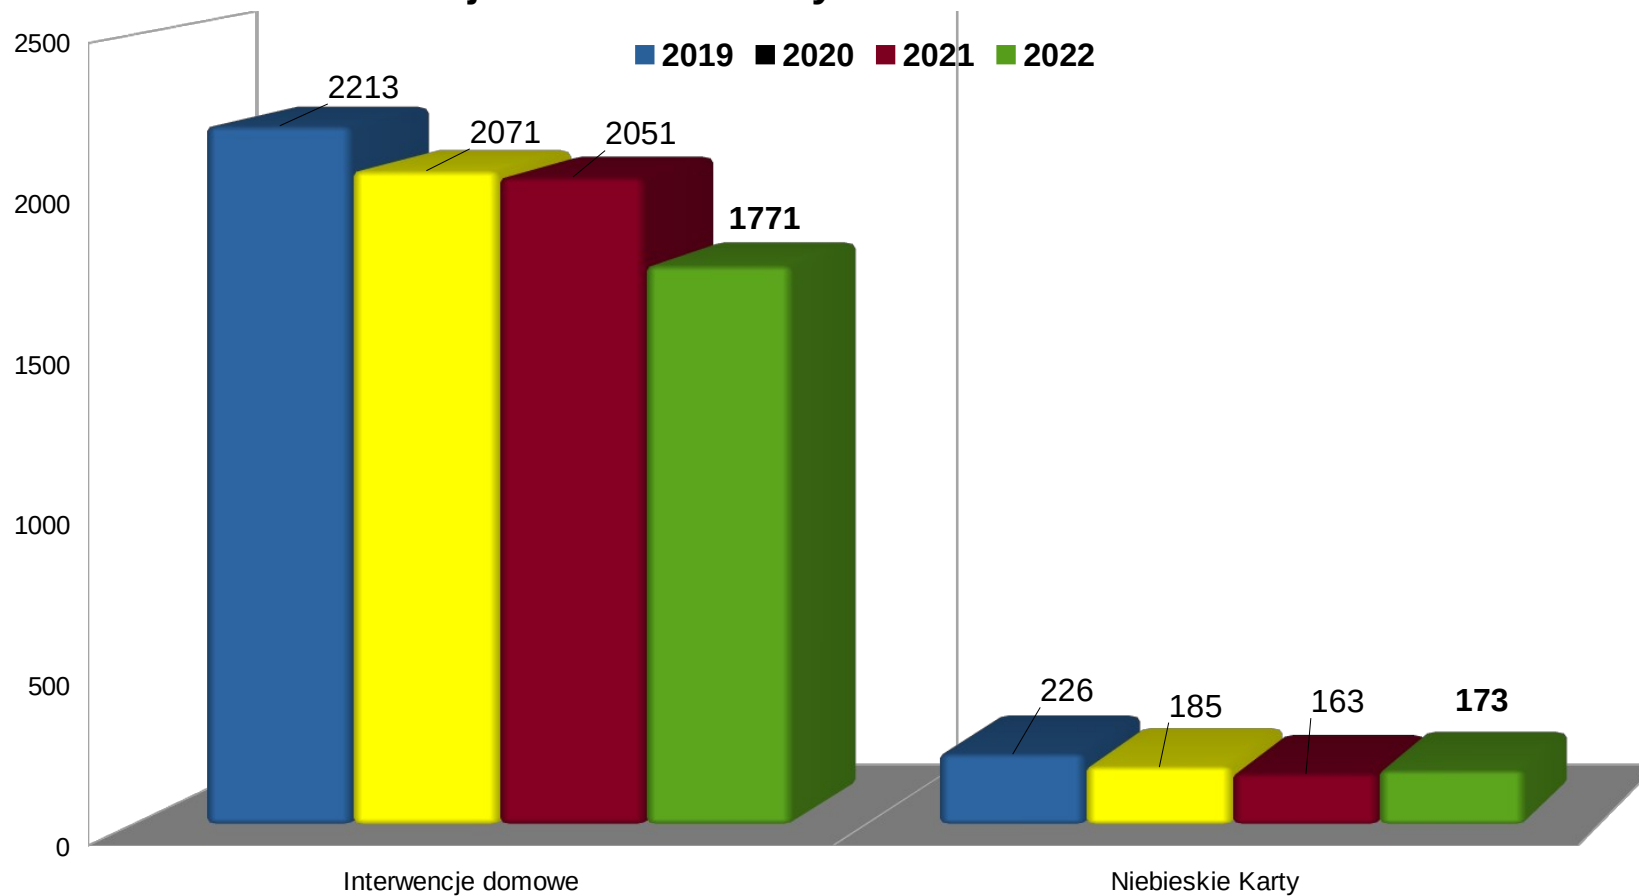

POLICJA

Współczynnik liczby interwencji w odniesieniu do zrealizowanych służb o charakterze patrolowym i obchodowym w przeliczeniu na 100 służb

Zjawisko Przemocy w Rodzinie

W omawianym okresie sprawozdawczym liczba wypełnionych formularzy „Niebieskiej Karty” wynosiła:

- **173** ogólnej liczby wypełnionych formularzy

Tabela obrazująca dane statystyczne dot. zjawiska przemocy w rodzinie w 2022 roku w porównaniu z latami ubiegłymi.

Rok	Ilość interwencji domowych	Ilość sporządzonych niebieskich kart	% udział NK do liczby interwencji
2022	1771	173	9,7
2021	2051	163	7,9
2020	2071	185	8,9
2019	2213	226	10,21

Zjawisko Przemocy w Rodzinie

POLICJA

Zjawisko Przemocy w Rodzinie 2019-2022

Skala doprowadzeń osób w celu wytrzeźwienia

POLICJA

Liczba osób doprowadzonych w celu wytrzeźwienia w 2022

Skala doprowadzeń osób w celu wytrzeźwienia

POLICJA

Wykroczenia – powiat tarnogórski

POLICJA

W roku 2022 odnotowano większą liczbę wszystkich ujawnionych wykroczeń w porównaniu do roku 2021, wystąpił również wzrost liczby popełnianych wykroczeń w kategorii tzw. „**szczególnie uciążliwych**”