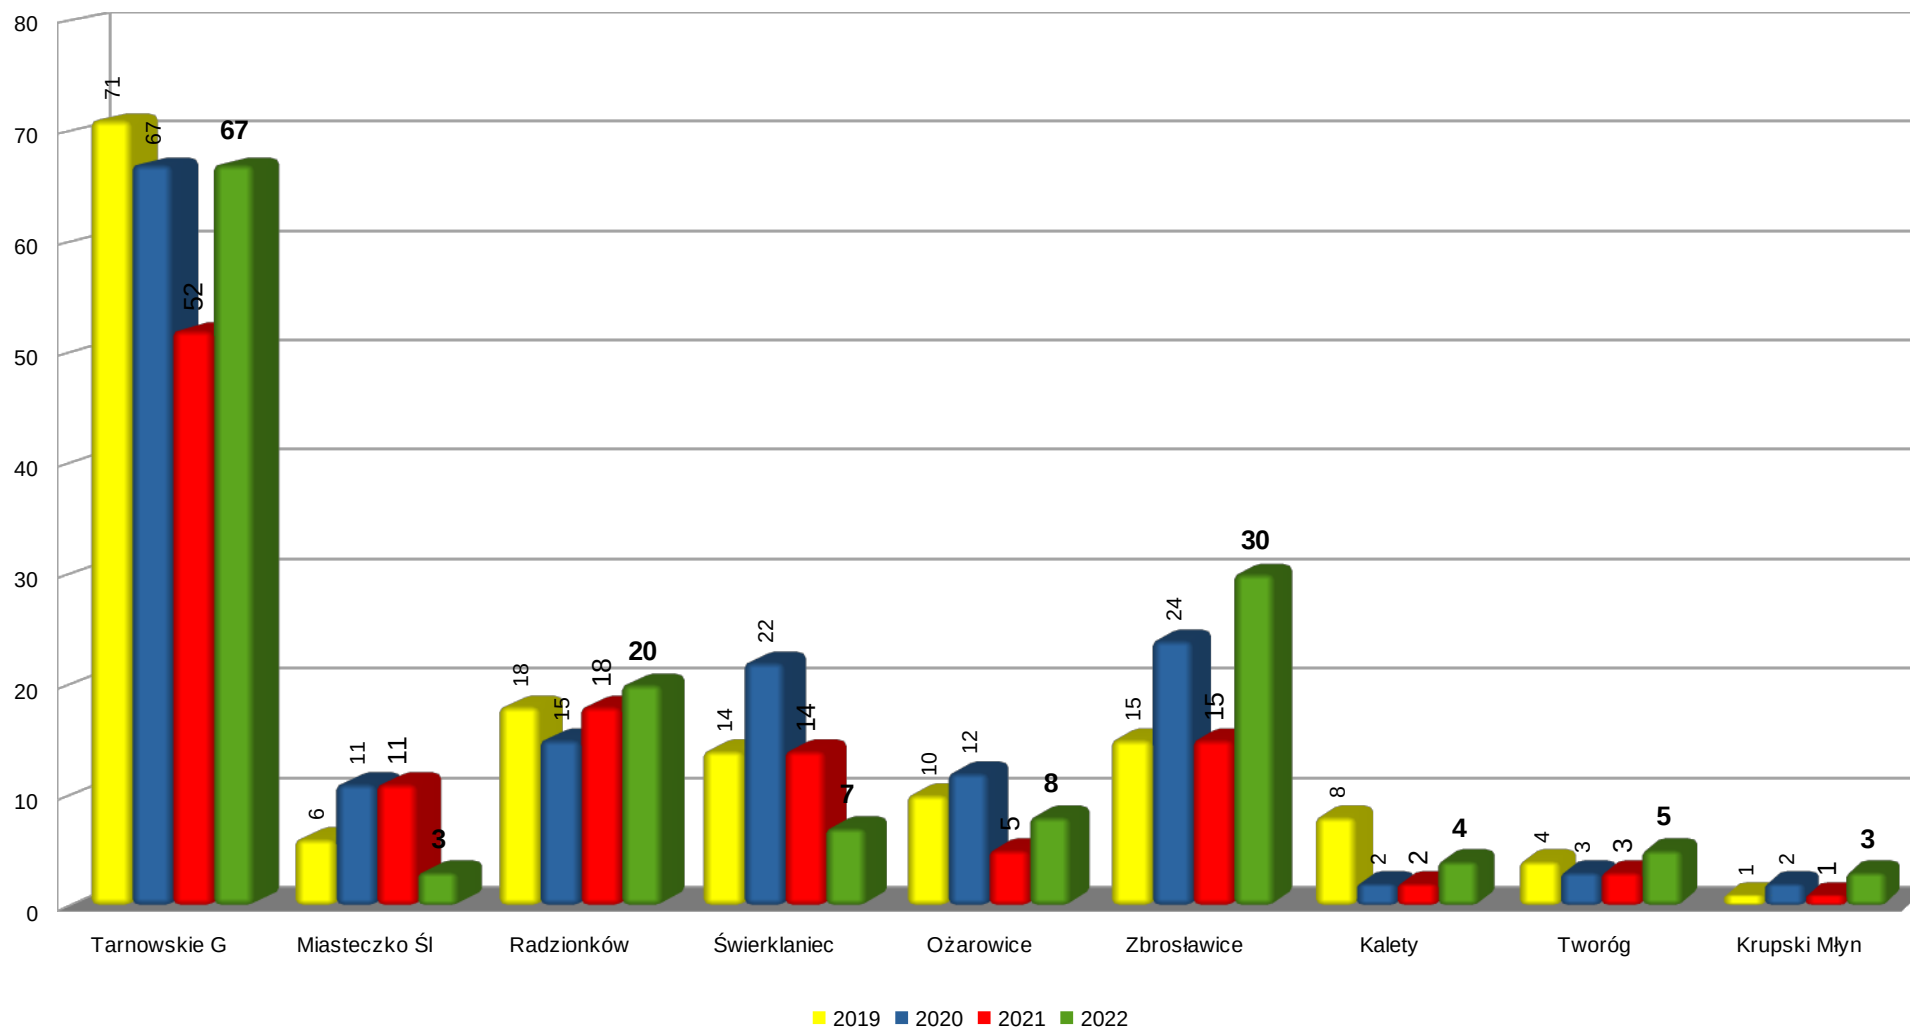

KRADZIEŻ Z WŁAMANIEM

POLICJA

Postępowania wszczęte w kategorii kradzież z włamaniem