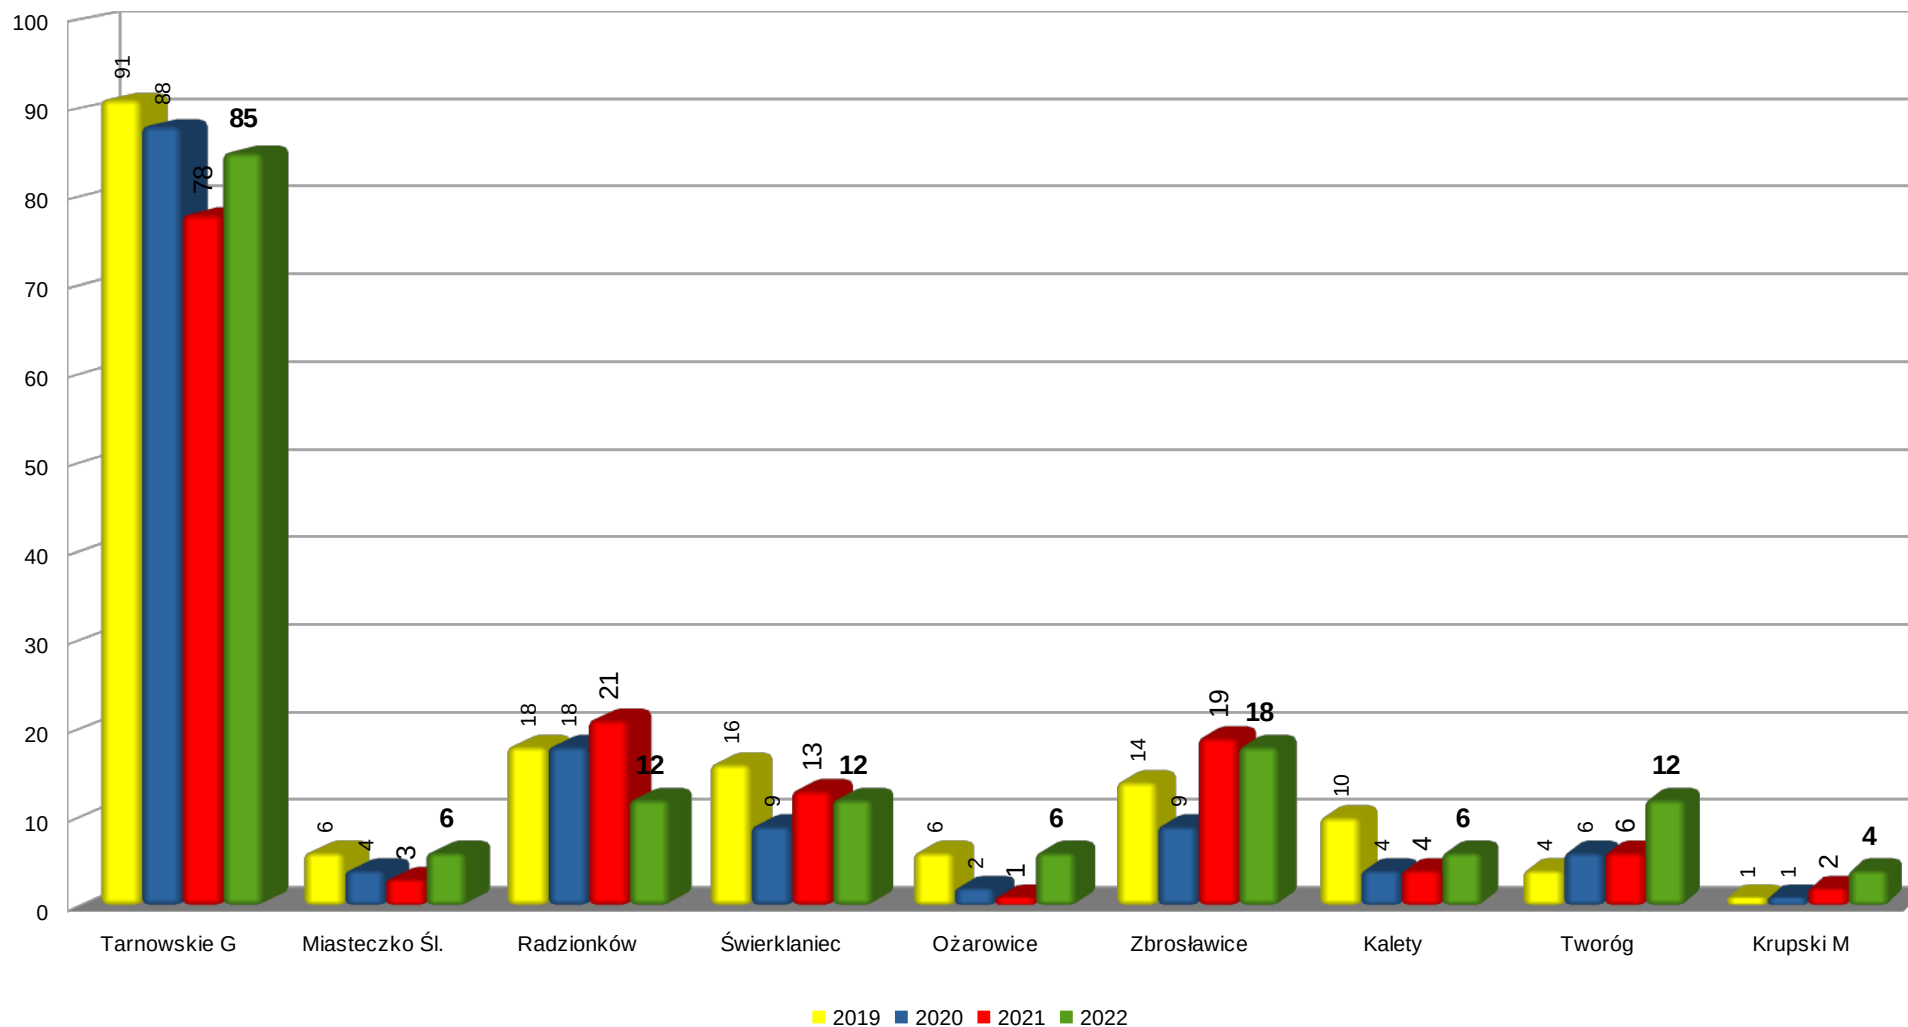

Postępowania wszczęte w kategorii kradzieże

USZKODZENIE RZECZY

POLICJA

USZKODZENIE RZECZY

POLICJA

Postępowania wszczęte w kategorii zniszczenie mienia

Przestępczość narkotykowa

POLICJA