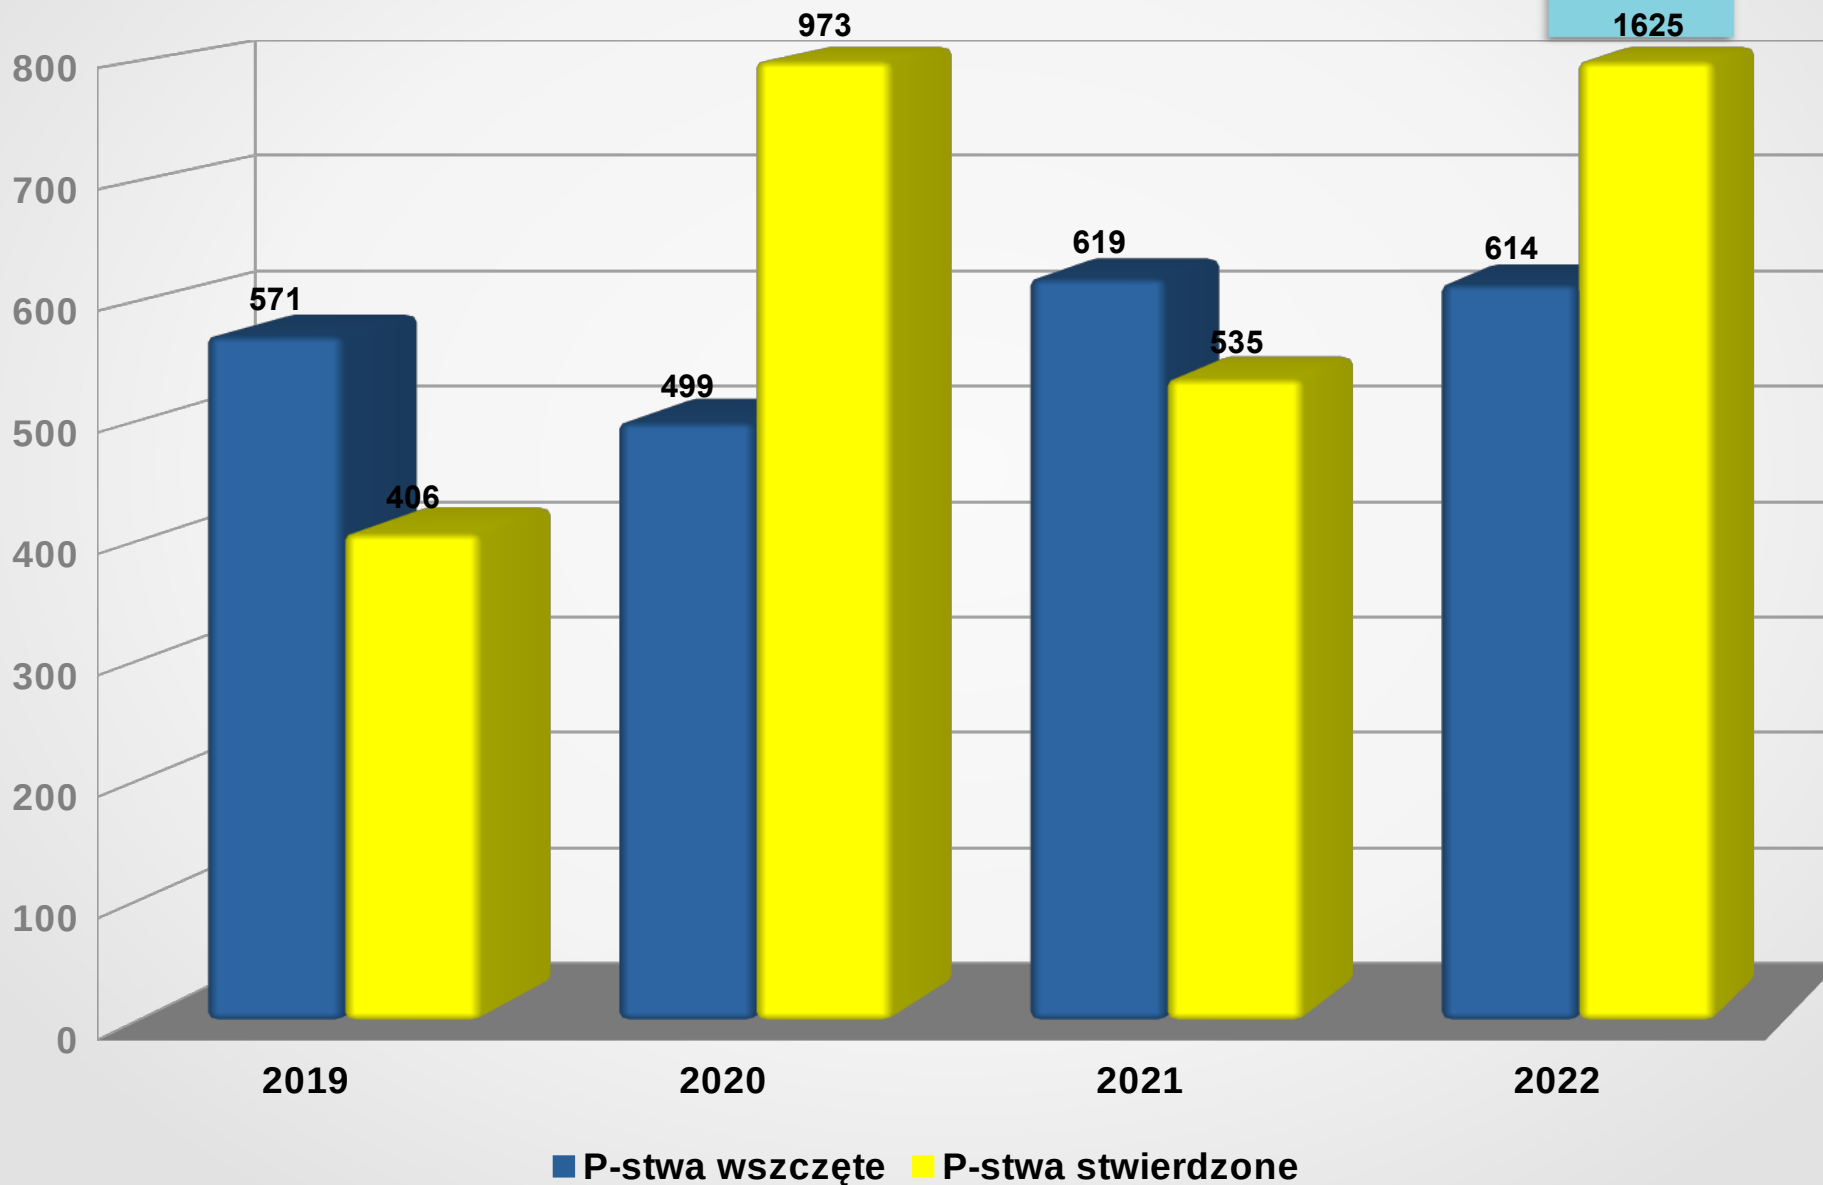

Przestępstwa gospodarcze

POLICJA