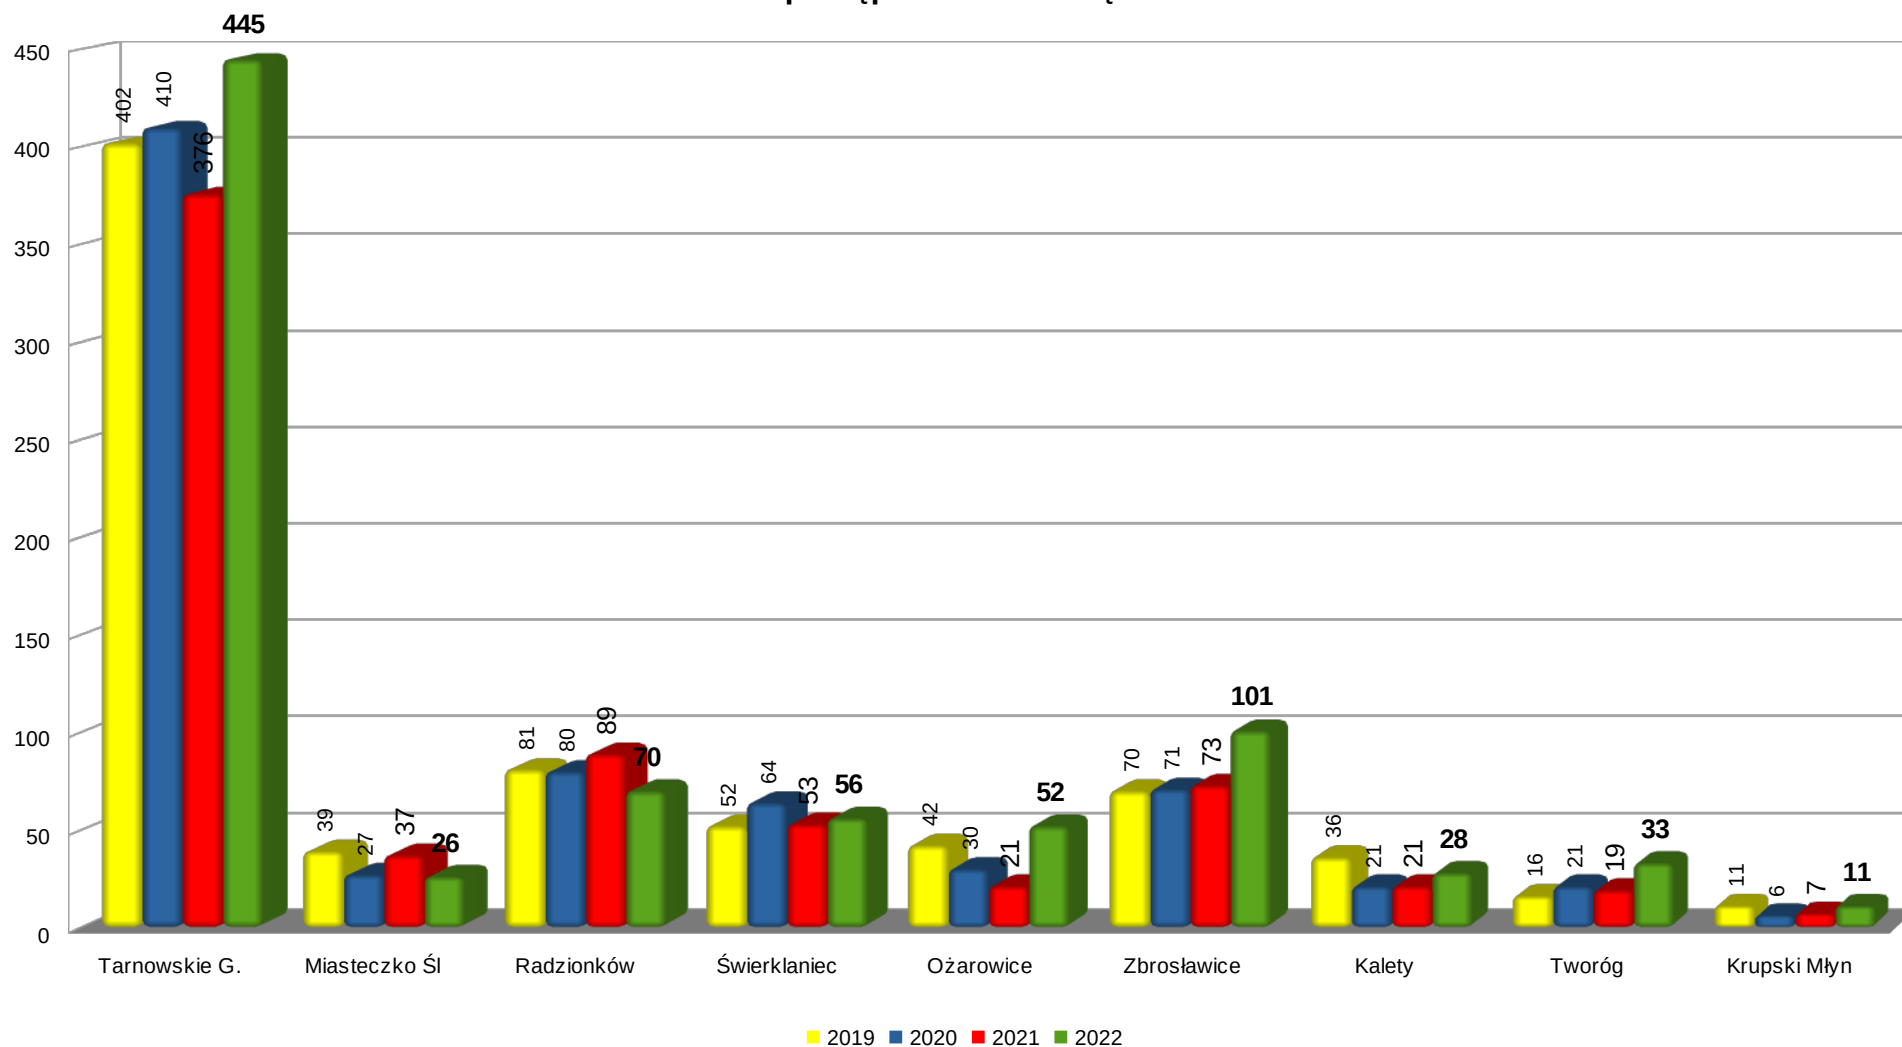

POLICJA

Wybrane 7 kategorii przestępstw pospolitych

POLICJA

Zagrożenie przestępczością w siedmiu kategoriach
na terenie gmin powiatu tarnogórskiego w latach 2019 - 2022
/postępowania wszczęte/

ROZBÓJ, KRADZIEŻ ROZBÓJNICZA, WYMUSZENIE ROZBÓJNICZE