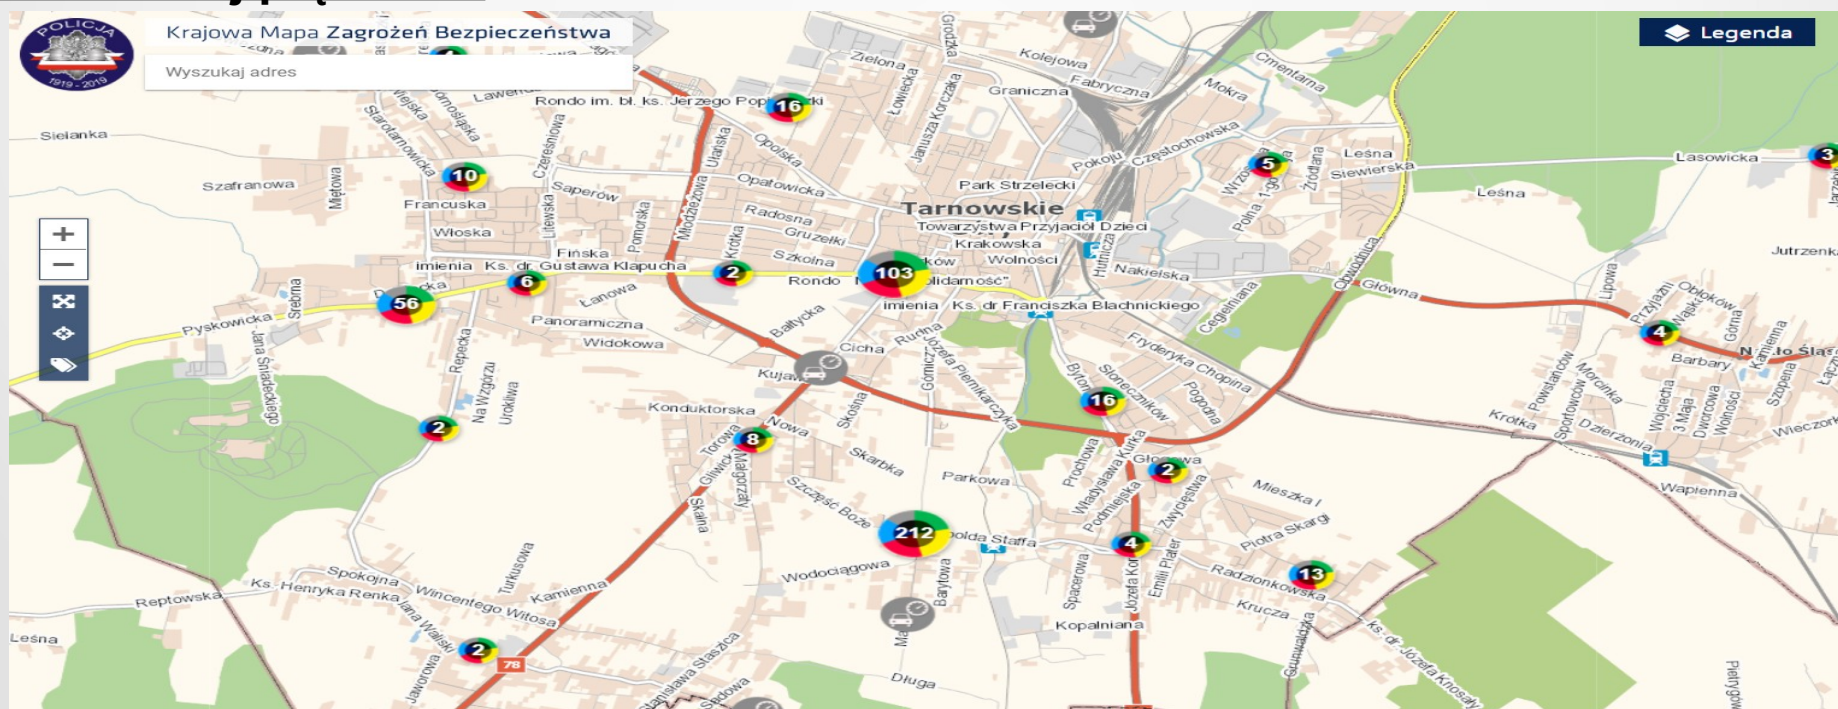

Krajowa Mapa Zagrożeń Bezpieczeństwa (ilość zgłoszeń od początku funkcjonowania)

POLICJA

Krajowa Mapa Zagrożeń Bezpieczeństwa – najczęściej nanoszone zagrożenia na terenie powiatu

Najczęstszym zagrożeniem nanoszonym na Krajową Mapę Zagrożeń Bezpieczeństwa w powiecie tarnogórskim było zagrożenie sklasyfikowane jako przekraczanie dozwolonej prędkości.

Łącznie naniesionych zostało 819 zagrożeń związanych z przekraczaniem dozwolonej prędkości

Krajowa Mapa Zagrożeń Bezpieczeństwa – najczęściej nanoszone zagrożenia na terenie powiatu w 2022 roku

POLICJA

Udział w działaniach i ćwiczeniach