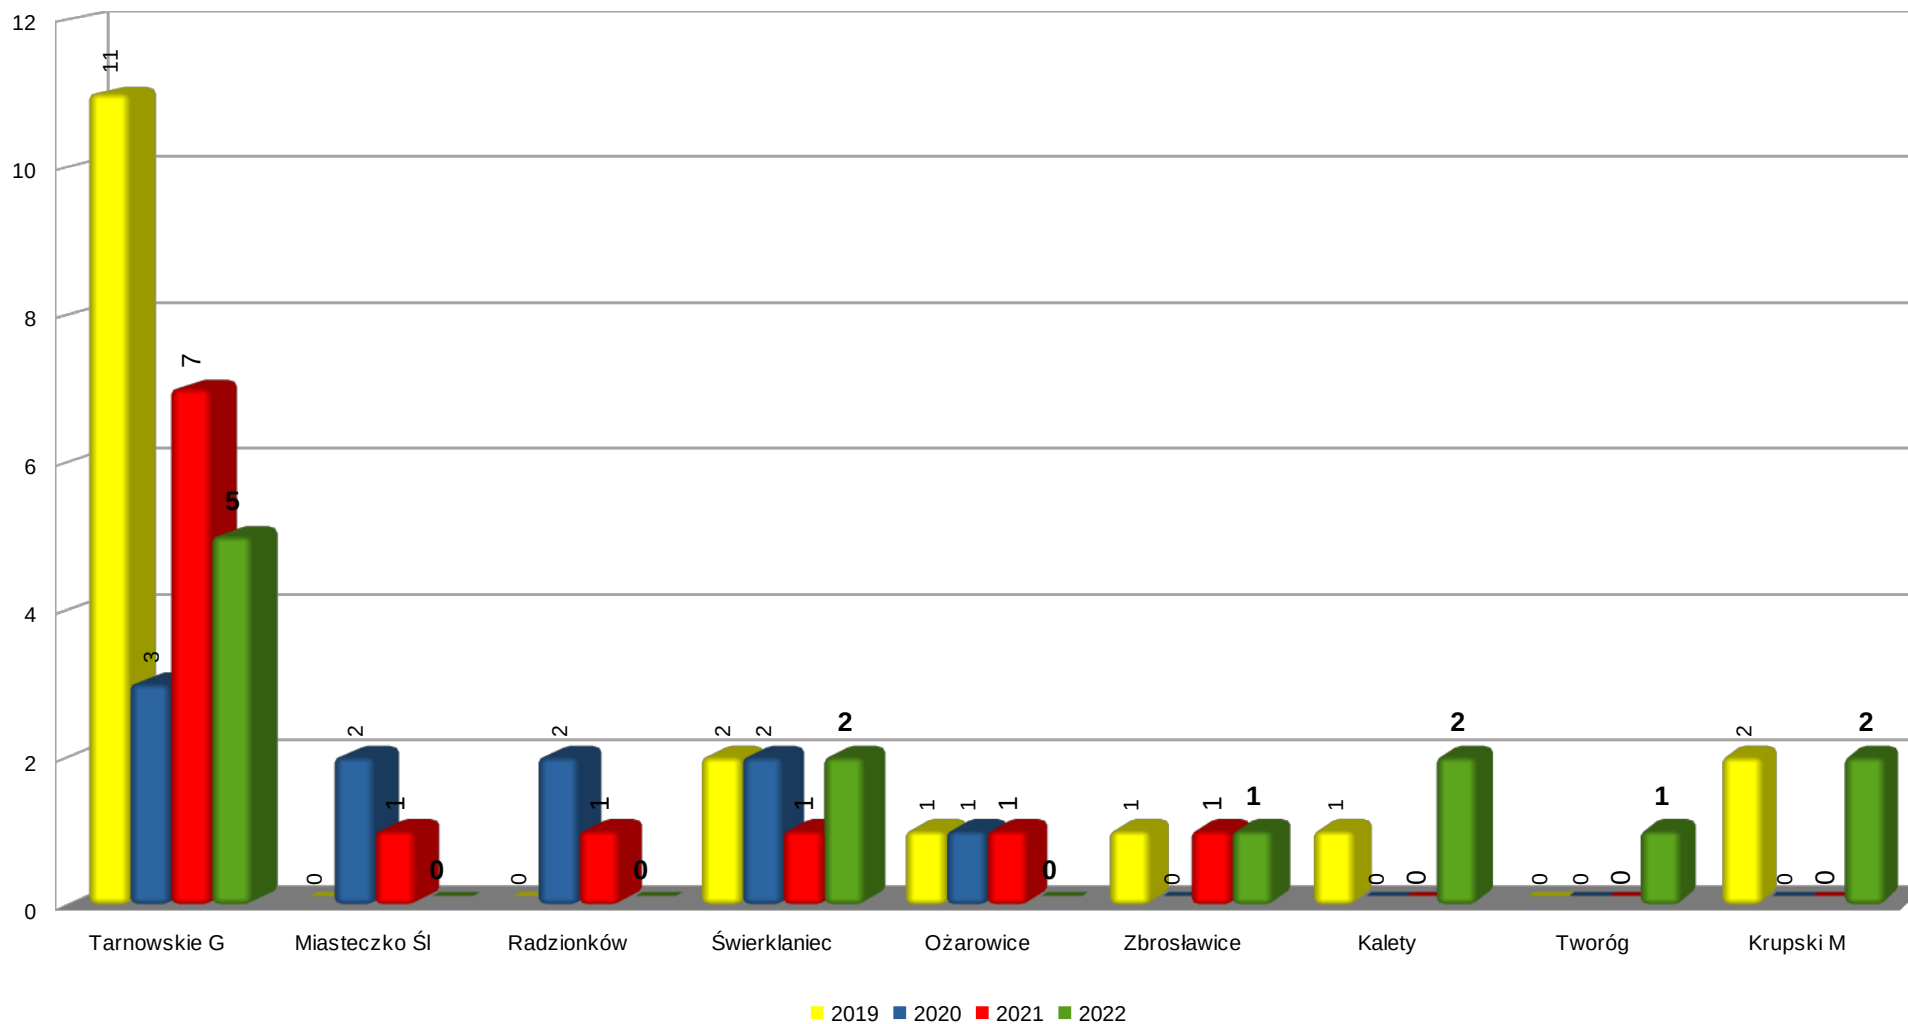

BÓJKA I POBICIE

POLICJA

Przestępstwa wszczęte przeciwko życiu i zdrowiu - bójka i pobicie