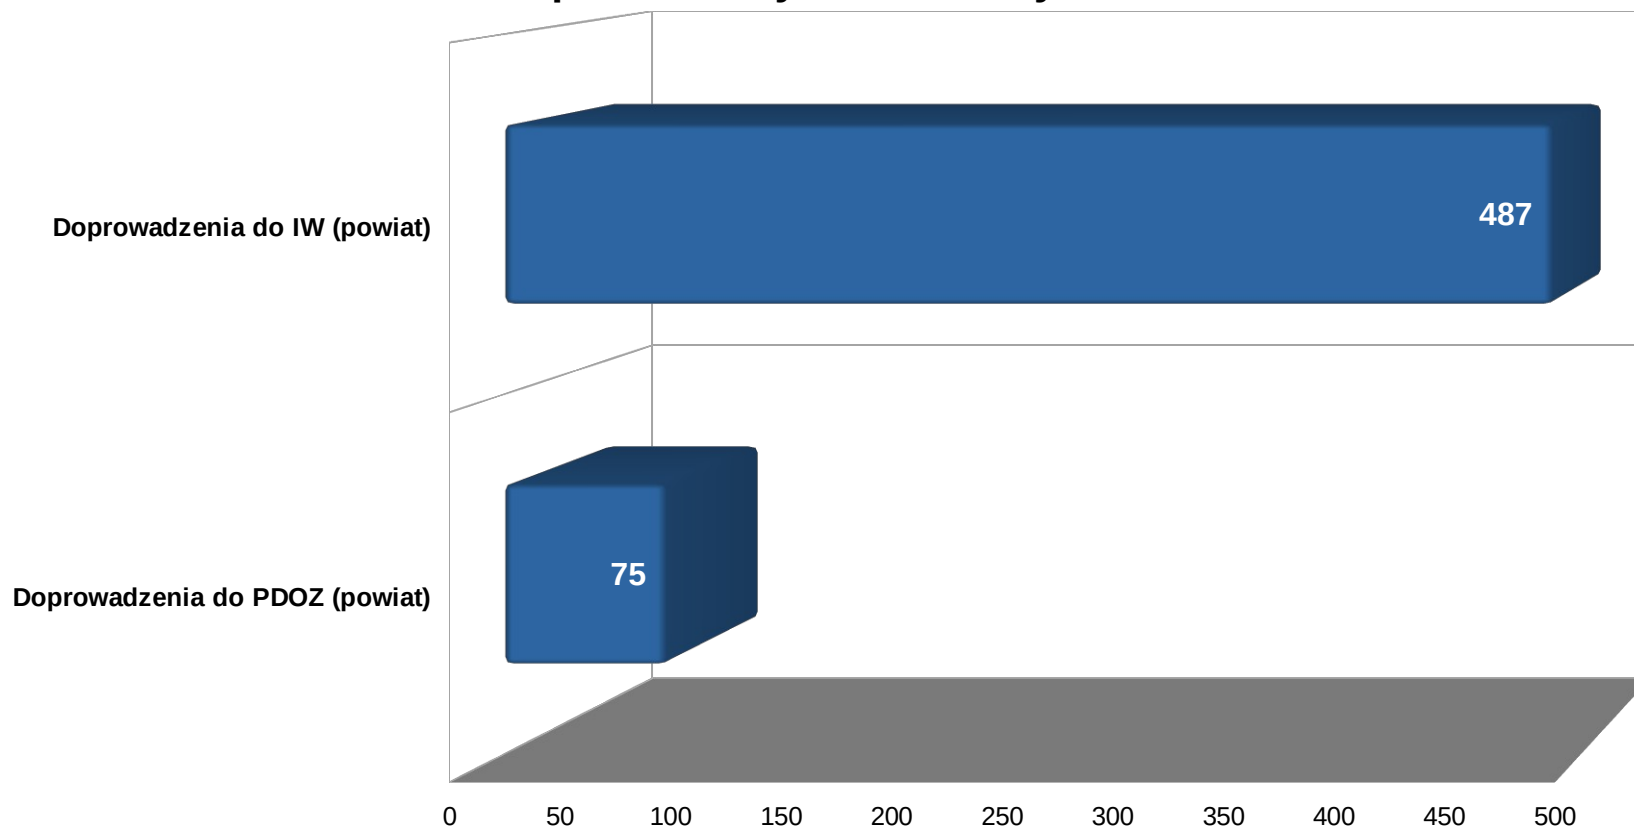

- **173** ogólnej liczby wypełnionych formularzy

Tabela obrazująca dane statystyczne dot. zjawiska przemocy w rodzinie w 2022 roku w porównaniu z latami ubiegłymi.

Rok	Ilość interwencji domowych	Ilość sporządzonych niebieskich kart	% udział NK do liczby interwencji
2022	1771	173	9,7
2021	2051	163	7,9
2020	2071	185	8,9
2019	2213	226	10,21

Zjawisko Przemocy w Rodzinie

POLICJA

Zjawisko Przemocy w Rodzinie 2019-2022

Skala doprowadzeń osób w celu wytrzeźwienia

POLICJA

Liczba osób doprowadzonych w celu wytrzeźwienia w 2022

Skala doprowadzeń osób w celu wytrzeźwienia

POLICJA

Wykroczenia – powiat tarnogórski

POLICJA

W roku 2022 odnotowano większą liczbę wszystkich ujawnionych wykroczeń w porównaniu do roku 2021, wystąpił również wzrost liczby popełnianych wykroczeń w kategorii tzw. „**szczególnie uciążliwych**”