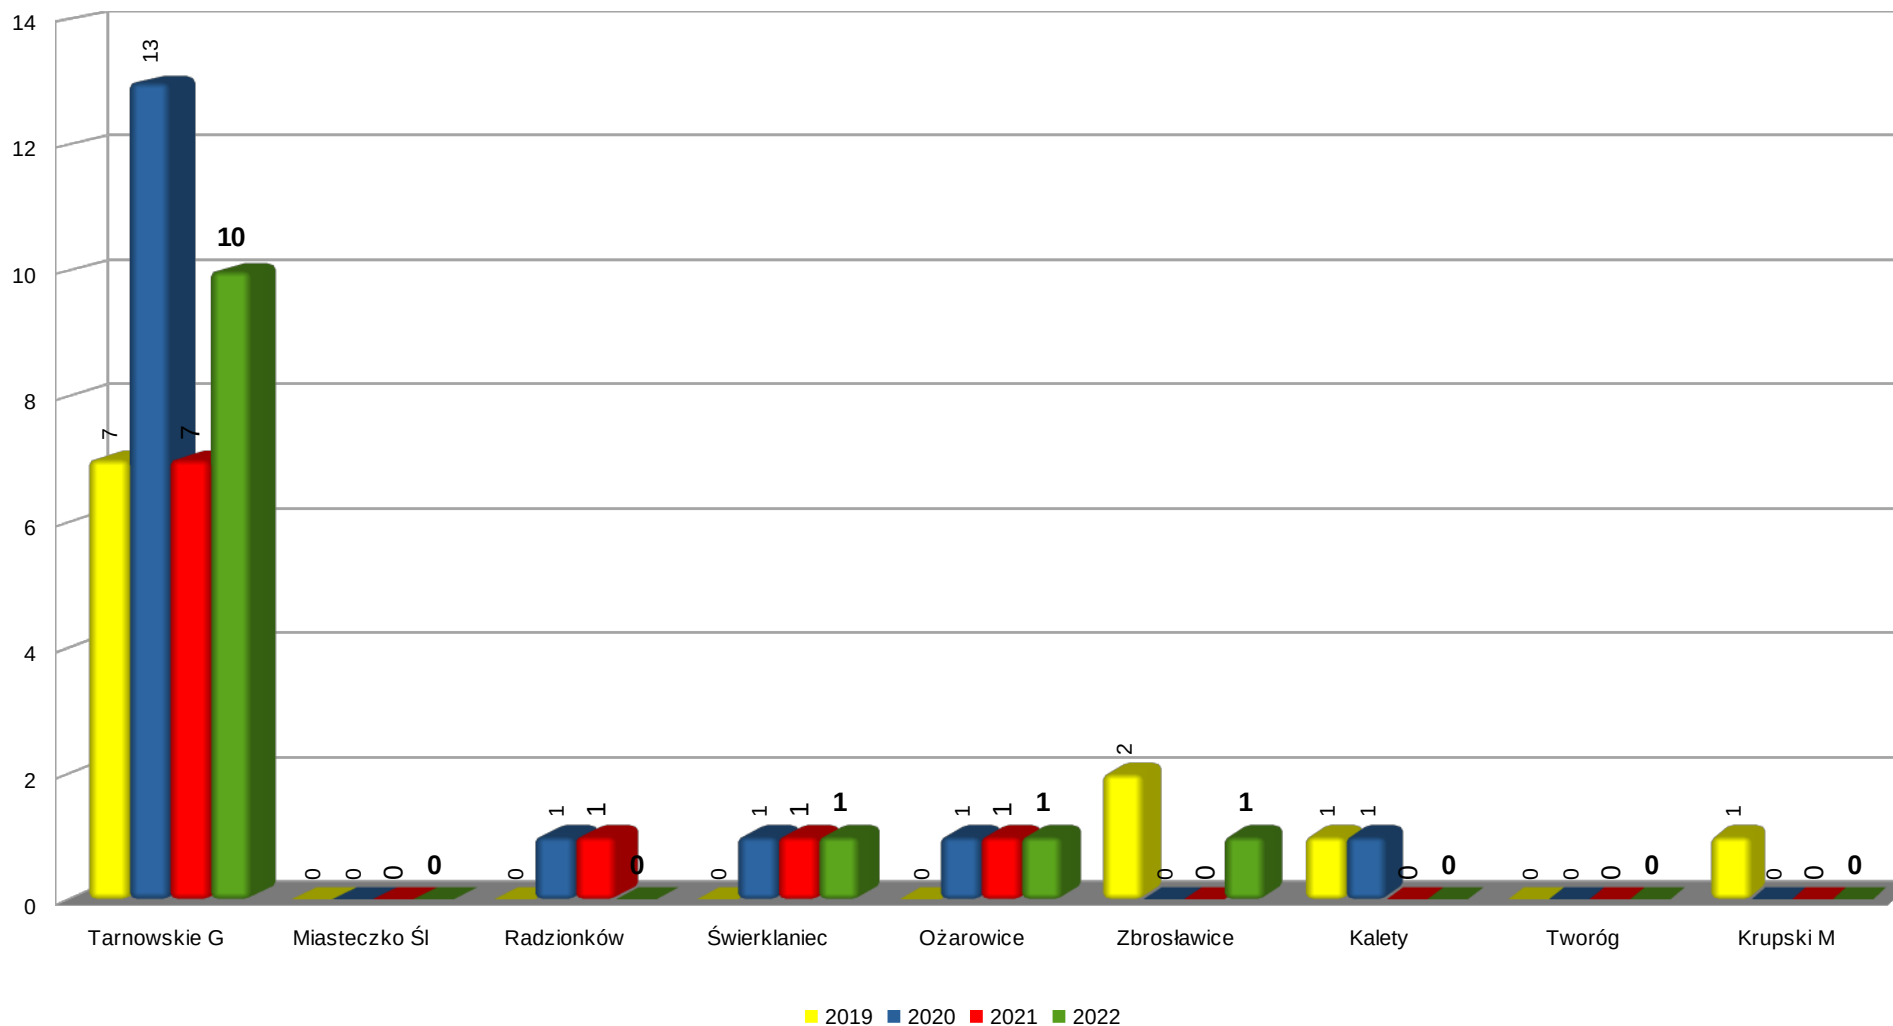

ROZBÓJ, KRADZIEŻ ROZBÓJNICZA, WYMUSZENIE ROZBÓJNICZE

POLICJA

Postępowania wszczęte w kategorii rozbójnicze