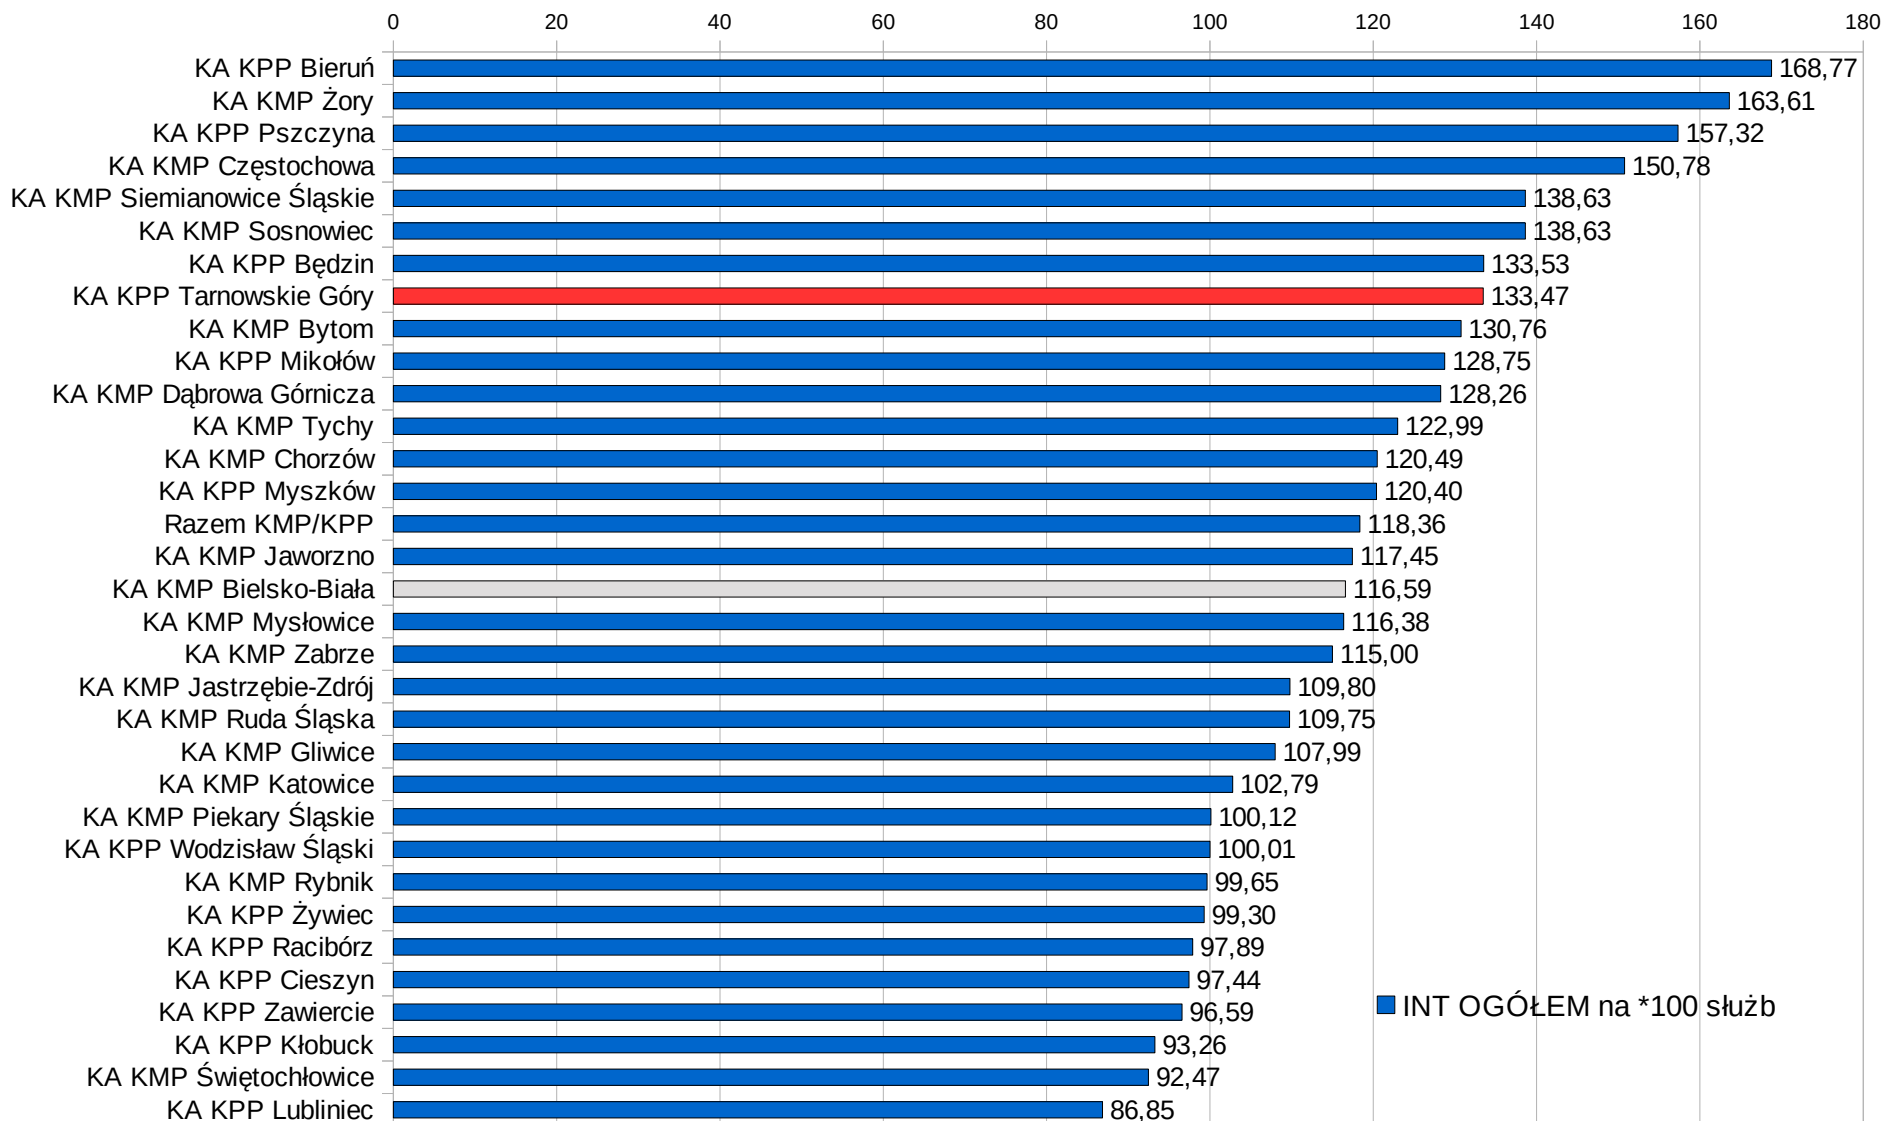

POLICJA

Współczynnik liczby interwencji w odniesieniu do zrealizowanych służb o charakterze patrolowym i obchodowym w przeliczeniu na 100 służb

Zjawisko Przemocy w Rodzinie

W omawianym okresie sprawozdawczym liczba wypełnionych formularzy „Niebieskiej Karty” wynosiła: