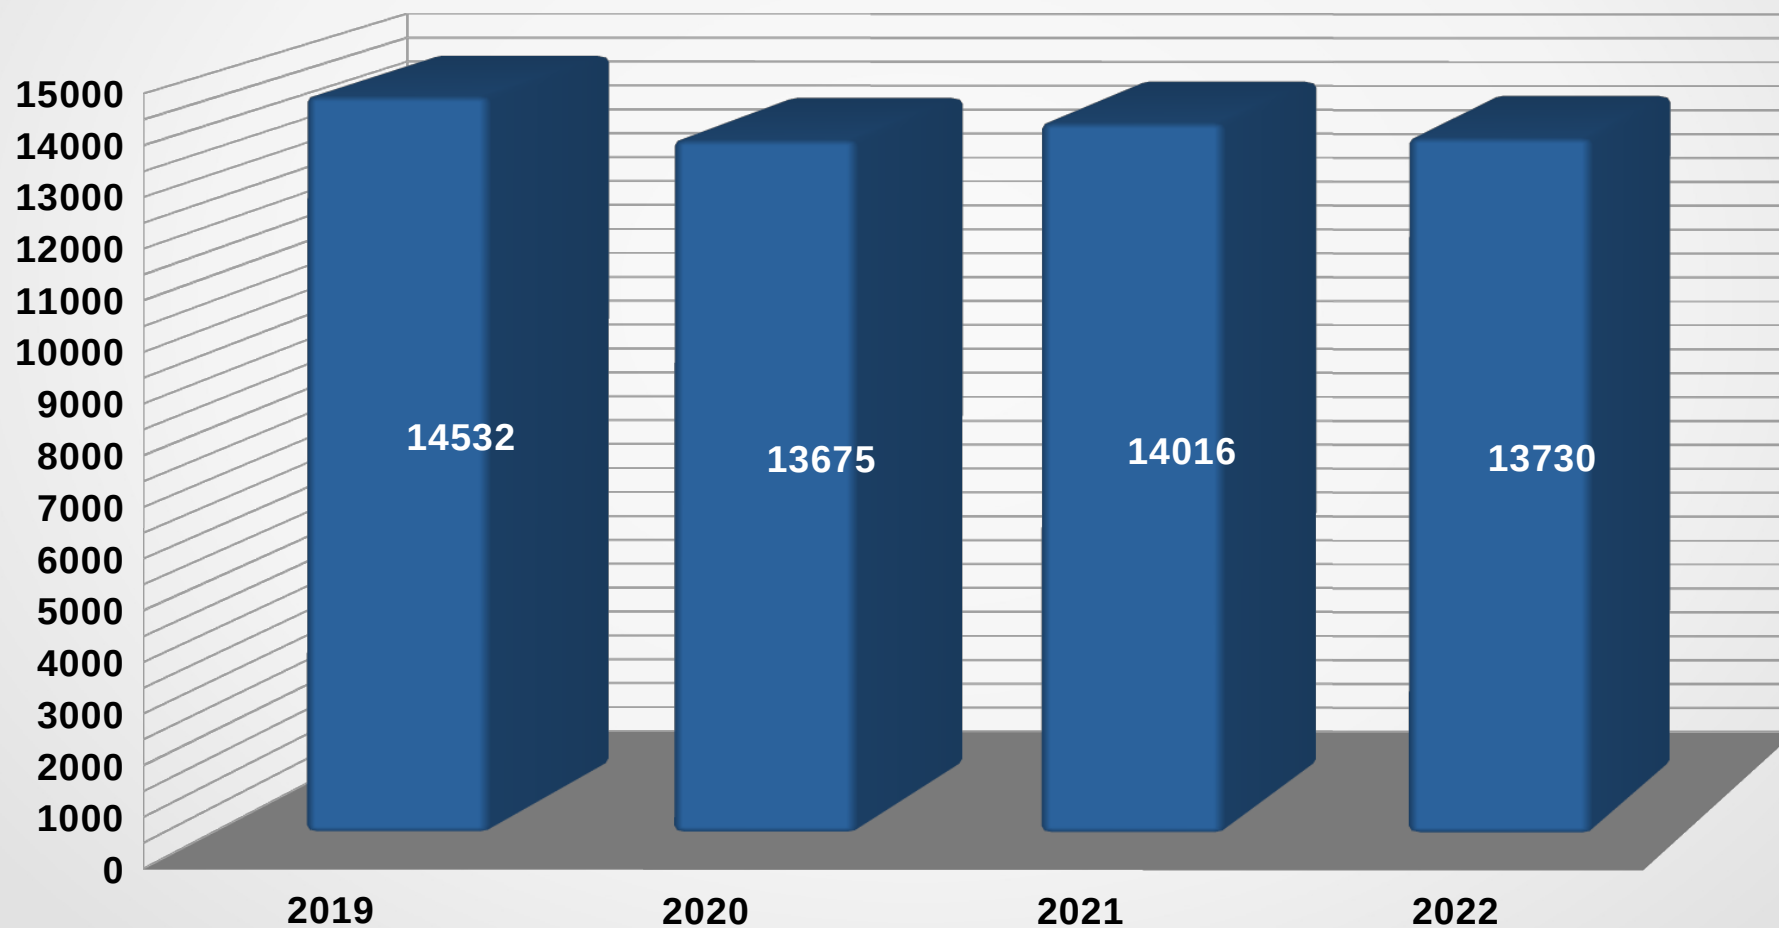

**KOMENDA POWIATOWA POLICJI
W TARNOWSKICH GÓRACH**

**INFORMACJA O STANIE
BEZPIECZEŃSTWA,
PODSUMOWANIE ROKU 2022**

Charakterystyka powiatu tarnogórskiego

- liczba mieszkańców: ~ 140 tyś osób
- powierzchnia: 644,2 km²
- gęstość zaludnienia: 218 os/km²
- łączna ilość dróg: ok. 930 km

*Czas służby w obchodzie przez dzielnicowego - wskaźnik
KWP - oczekiwany efekt w 2022 – 75%*

POLICJA

Jednostka/komórka	Czas w obchodzie dzielnicowego
KPP Tarnowskie Góry	78,58 %

*Ilość przeprowadzonych interwencji przez Policjantów
KPP Tarnowskie Góry*

POLICJA

Współczynnik liczby interwencji w odniesieniu do zrealizowanych służb o charakterze patrolowym i obchodowym w przeliczeniu na 100 służb

Zjawisko Przemocy w Rodzinie

W omawianym okresie sprawozdawczym liczba wypełnionych formularzy „Niebieskiej Karty” wynosiła:

- **173** ogólnej liczby wypełnionych formularzy

Tabela obrazująca dane statystyczne dot. zjawiska przemocy w rodzinie w 2022 roku w porównaniu z latami ubiegłymi.

Rok	Ilość interwencji domowych	Ilość sporządzonych niebieskich kart	% udział NK do liczby interwencji
2022	1771	173	9,7
2021	2051	163	7,9
2020	2071	185	8,9
2019	2213	226	10,21