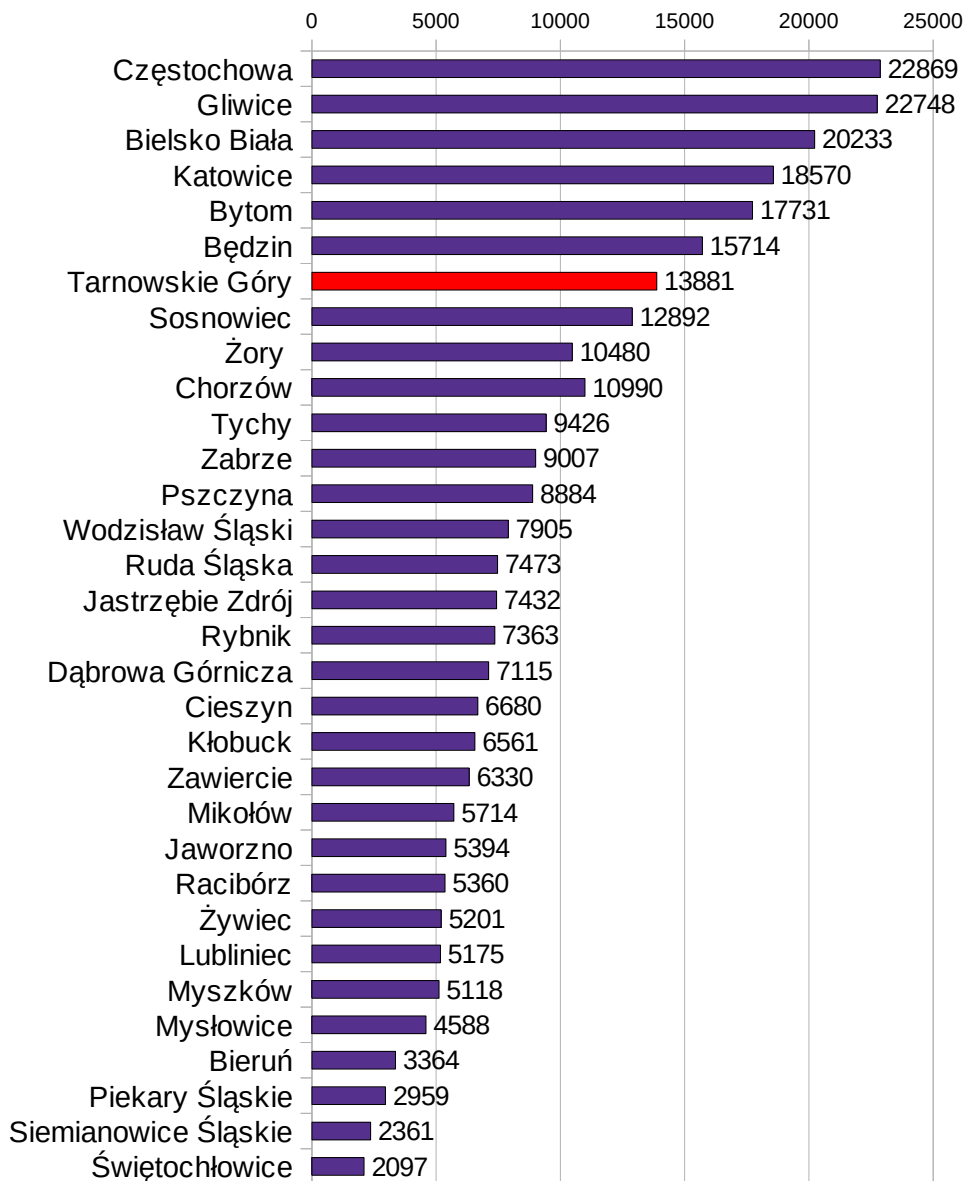

POLICJA

Wykroczenia – powiat tarnogórski

POLICJA

W roku 2022 odnotowano większą liczbę wszystkich ujawnionych wykroczeń w porównaniu do roku 2021, wystąpił również wzrost liczby popełnianych wykroczeń w kategorii tzw. „**szczególnie uciążliwych**”

Wykroczenia – powiat tarnogórski

Reakcja na wykroczenia

Wykroczenia szczególnie uciążliwe – powiat tarnogórski

Wykroczenia szczególnie uciążliwe (z wyłączeniem ruchu drogowego i OPP) na terenie powiatu tarnogórskiego

Krajowa Mapa Zagrożeń Bezpieczeństwa (ilość zgłoszeń od początku funkcjonowania)

POLICJA

Krajowa Mapa Zagrożeń Bezpieczeństwa – najczęściej nanoszone zagrożenia na terenie powiatu

Najczęstszym zagrożeniem nanoszonym na Krajową Mapę Zagrożeń Bezpieczeństwa w powiecie tarnogórskim było zagrożenie sklasyfikowane jako przekraczanie dozwolonej prędkości.