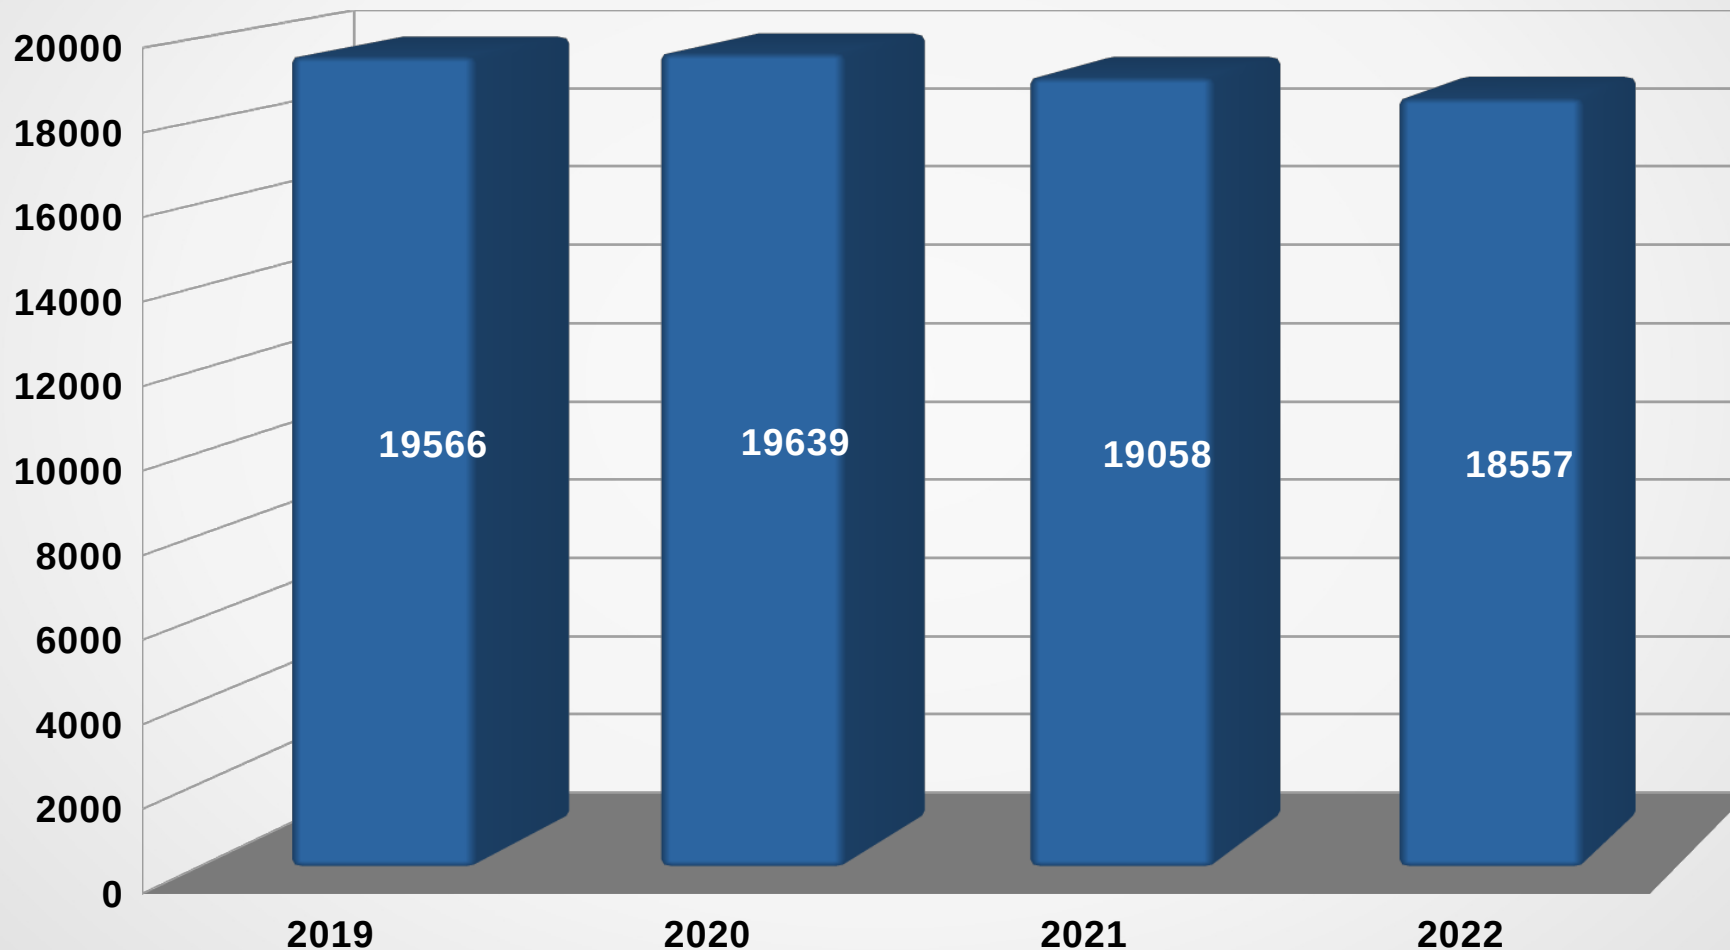

**KOMENDA POWIATOWA POLICJI
W TARNOWSKICH GÓRACH**

**INFORMACJA O STANIE
BEZPIECZEŃSTWA,
PODSUMOWANIE ROKU 2022**

Charakterystyka powiatu tarnogórskiego

- liczba mieszkańców: ~ 140 tyś osób
- powierzchnia: 644,2 km²
- gęstość zaludnienia: 218 os/km²
- łączna ilość dróg: ok. 930 km

Miernik – czas reakcji na zdarzenie

POLICJA

CZAS REAKCJI NA ZDARZENIE 2022r.	ZDARZENIA PILNE (wart. oczekiwana dla KPP Tarnowskie Góry do 9 minut 15 sekund)
KPP Tarnowskie Góry	7 minut i 26 sekund
KP Radzionków	9 minut i 25 sekund
KP Pyrzowice	9 minut i 56 sekund
KP Kalety	9 minut i 31 sekund
KP Zbrostawice	11 minut i 20 sekund
KP Tworóg	10 minut i 15 sekund
CAŁY OBSZAR DYSPOZYCYJNY	8 minut i 44 sekundy

KP Radzionków

**LICZBA BEZWZGLĘDNA POLICJANTÓW SKIEROWANYCH DO SŁUŻBY
PATROLOWEJ I OBCHODOWEJ WSZYSTKICH KOMÓREK
ORGANIZACYJNYCH KPP TARNOWSKIE GÓRY**

POLICJA

(wartość oczekiwana w 2022r. – 17795 służb o charakterze patrolowym)