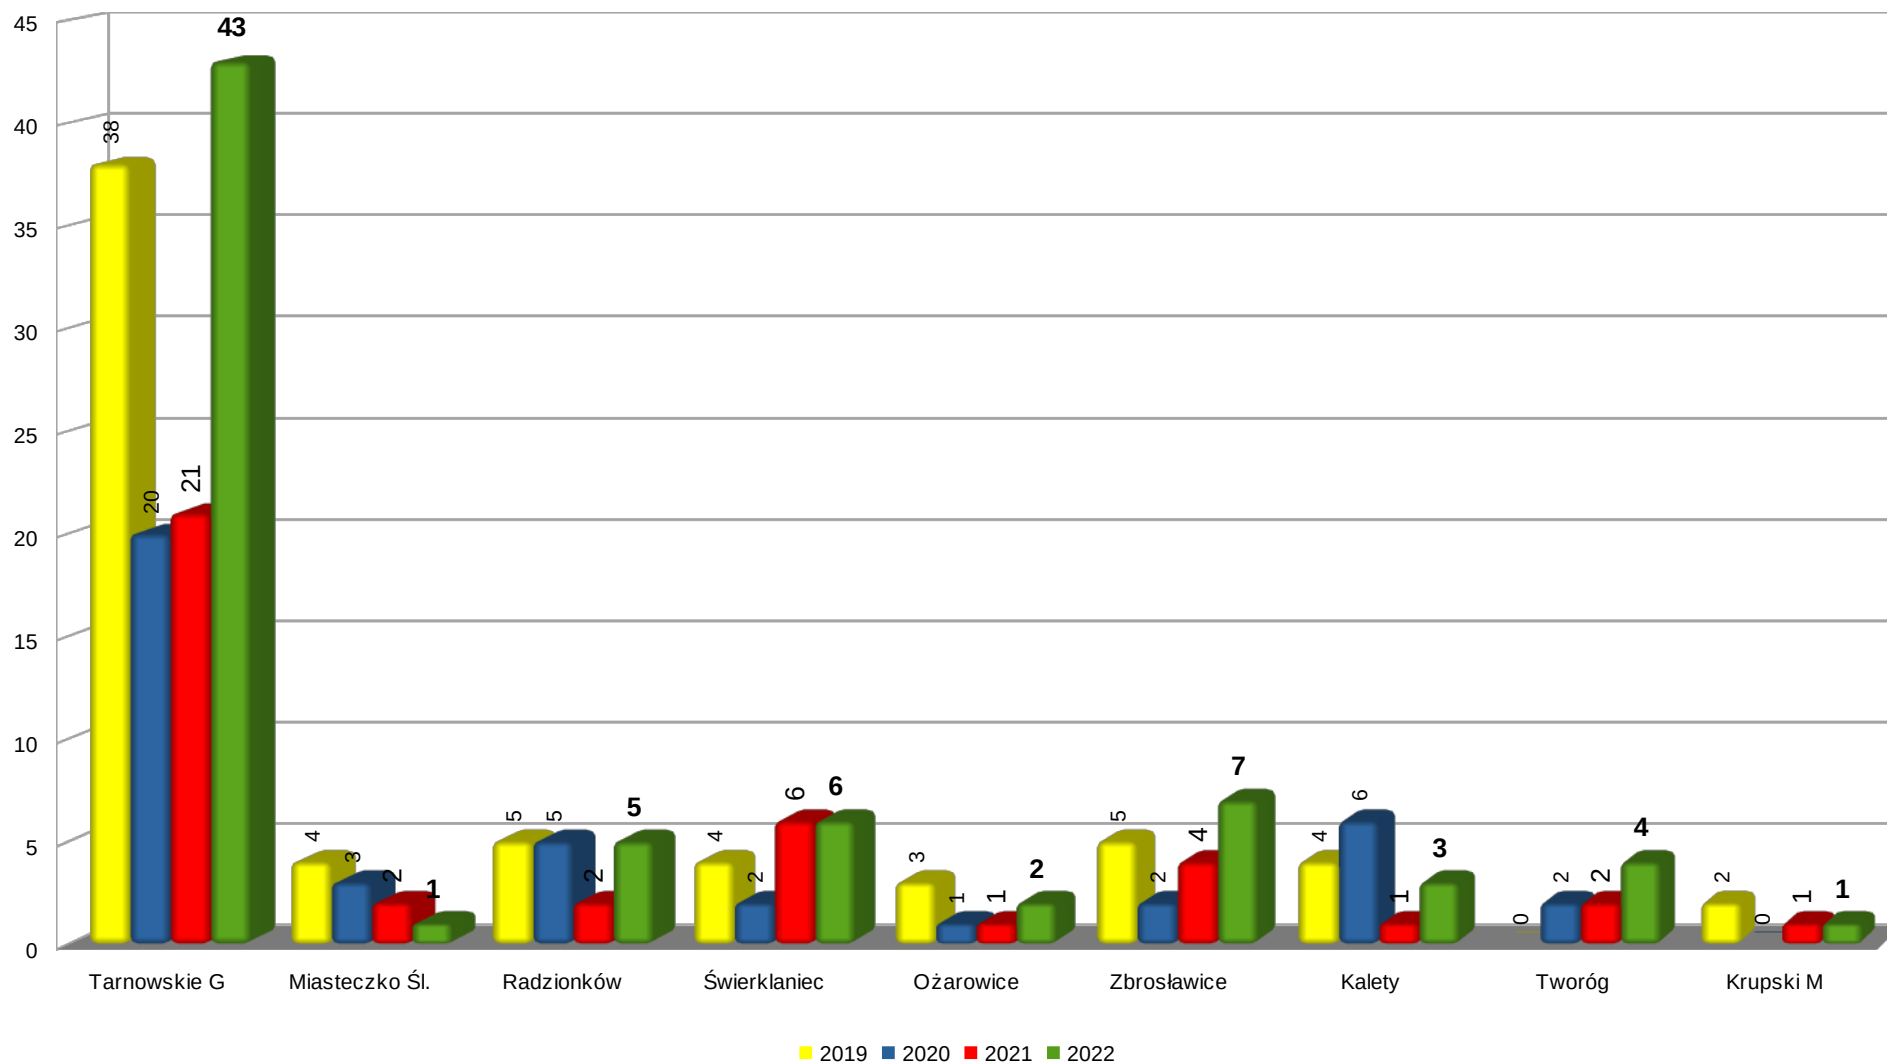

Przestępstwa wszczęte przeciwko życiu i zdrowiu - bójka i pobicie

USZCZERBEK NA ZDROWIU

POLICJA

USZCZERBEK NA ZDROWIU

POLICJA

Przestępstwa wszczęte przeciwko życiu i zdrowiu - uszkodzenie ciała

KRADZIEŻ Z WŁAMANIEM