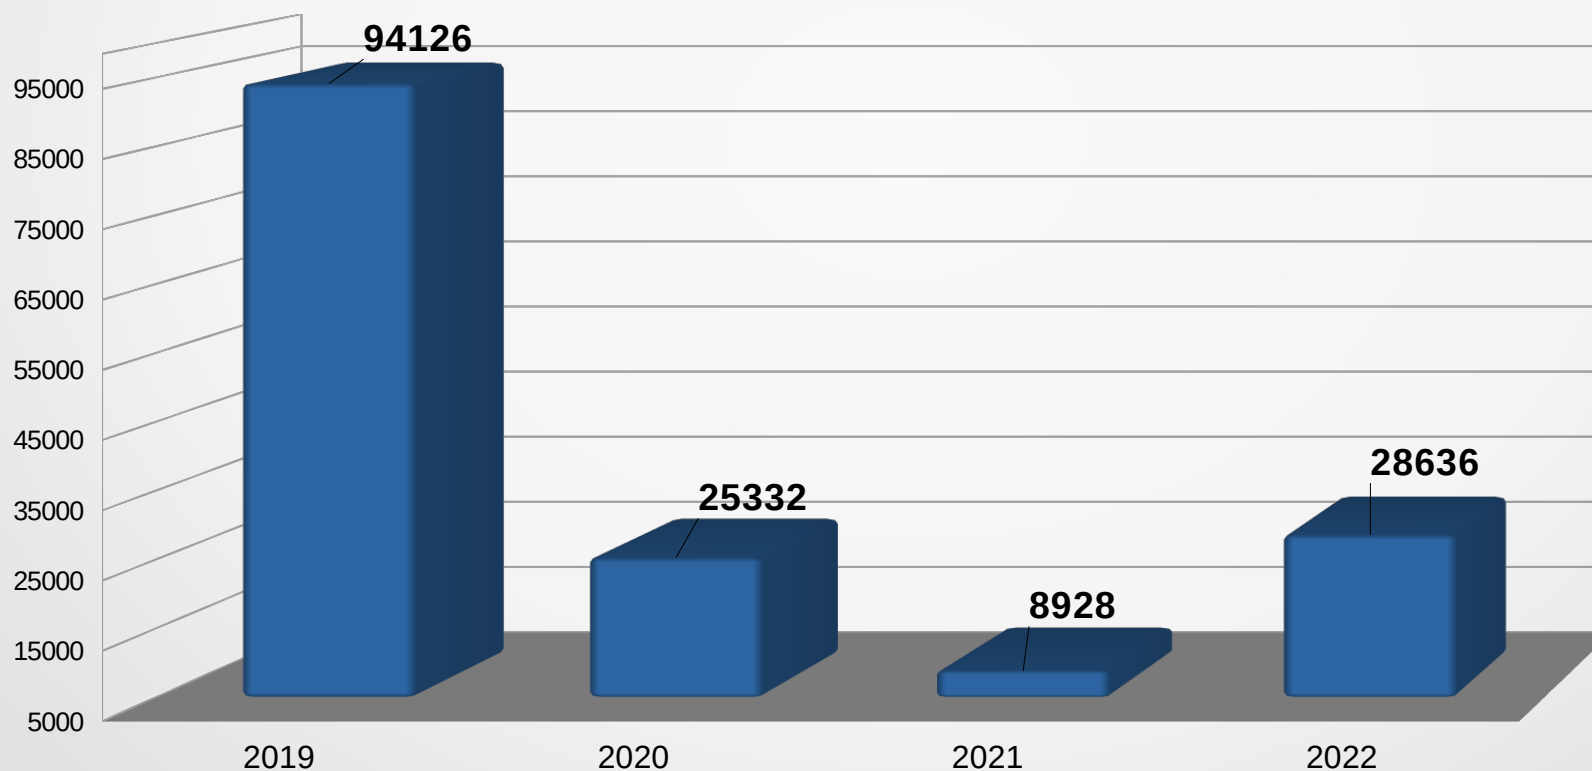

Liczba ujawnionych kierujących będących pod działaniem alkoholu lub innych środków odurzających

	2019	2020	2021	2022
178a § 1 KK	180	165	230	207
87 § 1a KW	129	42	49	23
87 § 1 KW	26	23	30	24
87 § 2 KW	28	9	2	8
RAZEM	363	239	311	262

Działania ukierunkowane na bezpieczeństwo w ruchu drogowym

POLICJA

Liczba przeprowadzonych badań stanu trzeźwości