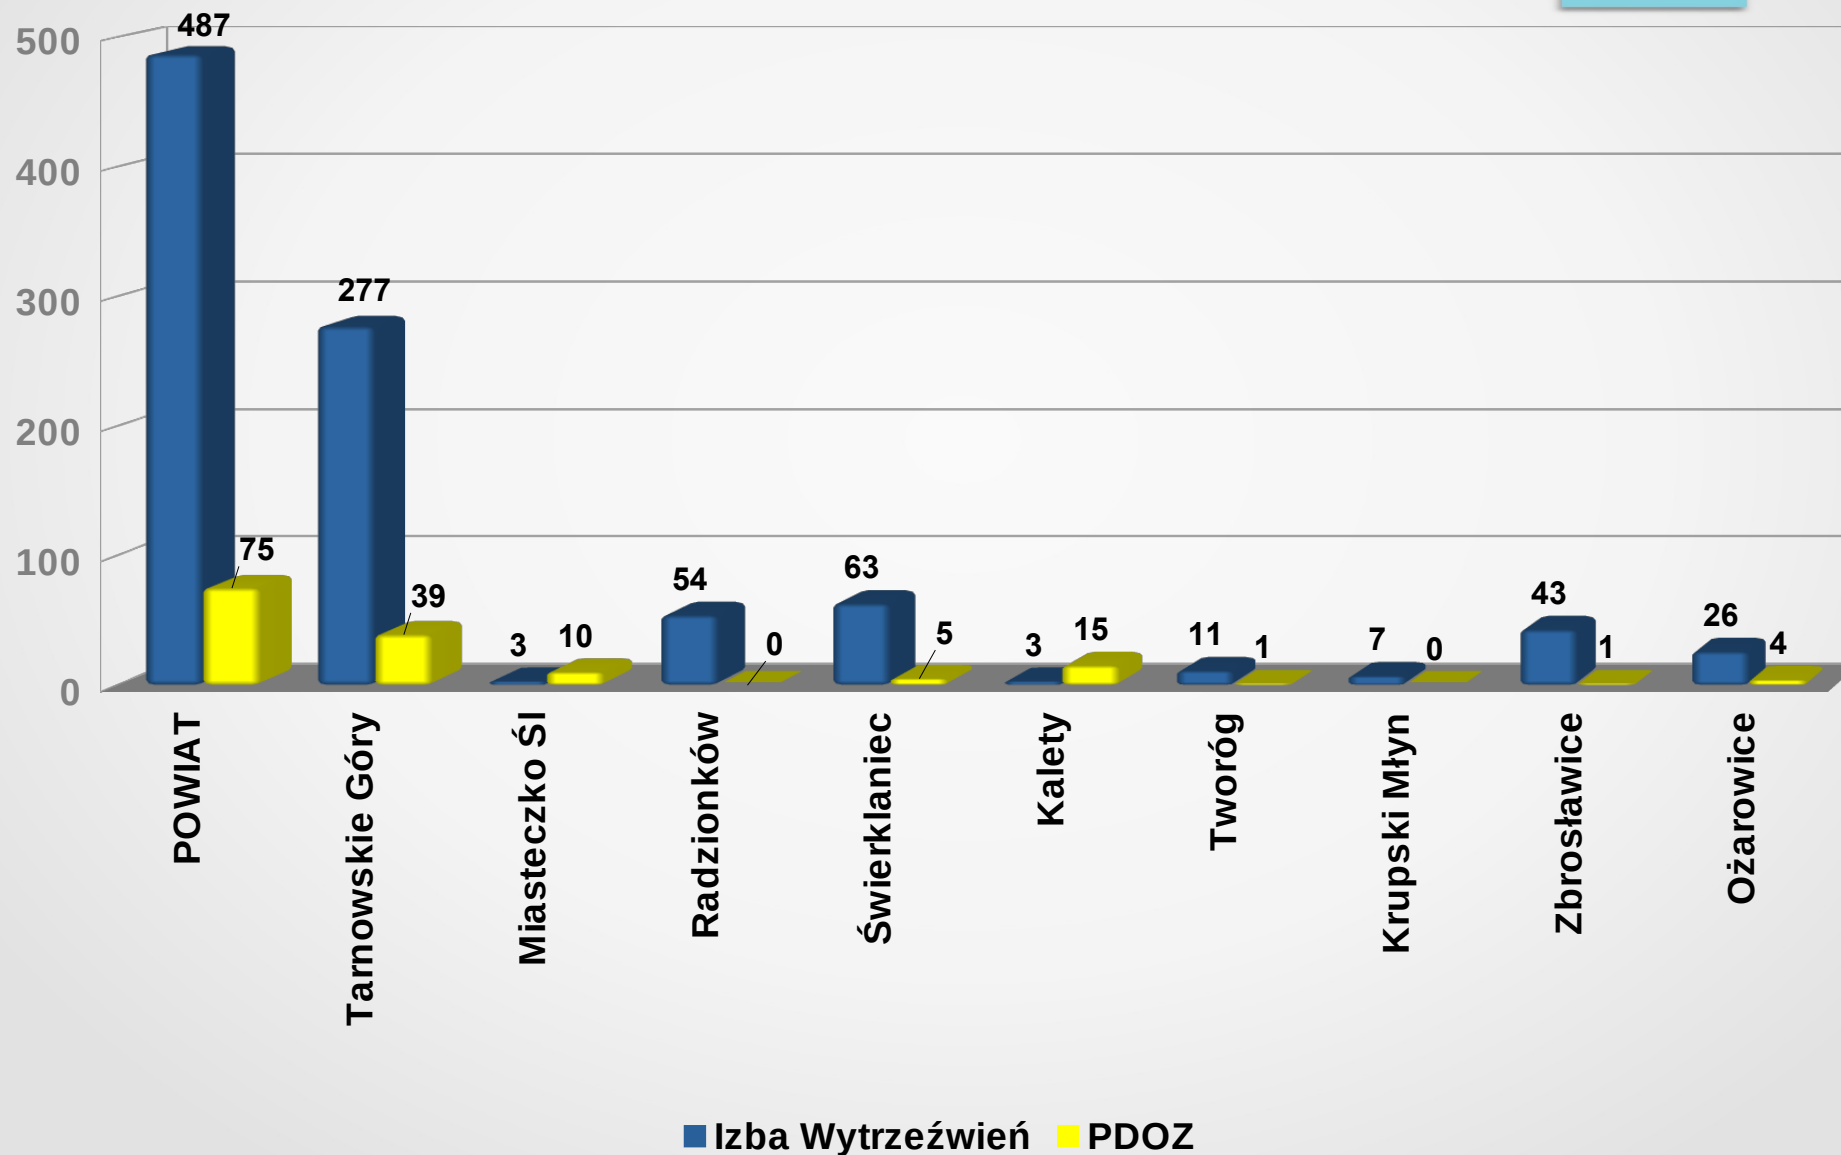

- **173** ogólnej liczby wypełnionych formularzy

Tabela obrazująca dane statystyczne dot. zjawiska przemocy w rodzinie w 2022 roku w porównaniu z latami ubiegłymi.

Rok	Ilość interwencji domowych	Ilość sporządzonych niebieskich kart	% udział NK do liczby interwencji
2022	1771	173	9,7
2021	2051	163	7,9
2020	2071	185	8,9
2019	2213	226	10,21

Zjawisko Przemocy w Rodzinie

POLICJA

Zjawisko Przemocy w Rodzinie 2019-2022

Skala doprowadzeń osób w celu wytrzeźwienia

POLICJA

Liczba osób doprowadzonych w celu wytrzeźwienia w 2022

Skala doprowadzeń osób w celu wytrzeźwienia

POLICJA

Wykroczenia – powiat tarnogórski

POLICJA

W roku 2022 odnotowano większą liczbę wszystkich ujawnionych wykroczeń w porównaniu do roku 2021, wystąpił również wzrost liczby popełnianych wykroczeń w kategorii tzw. „**szczególnie uciążliwych**”