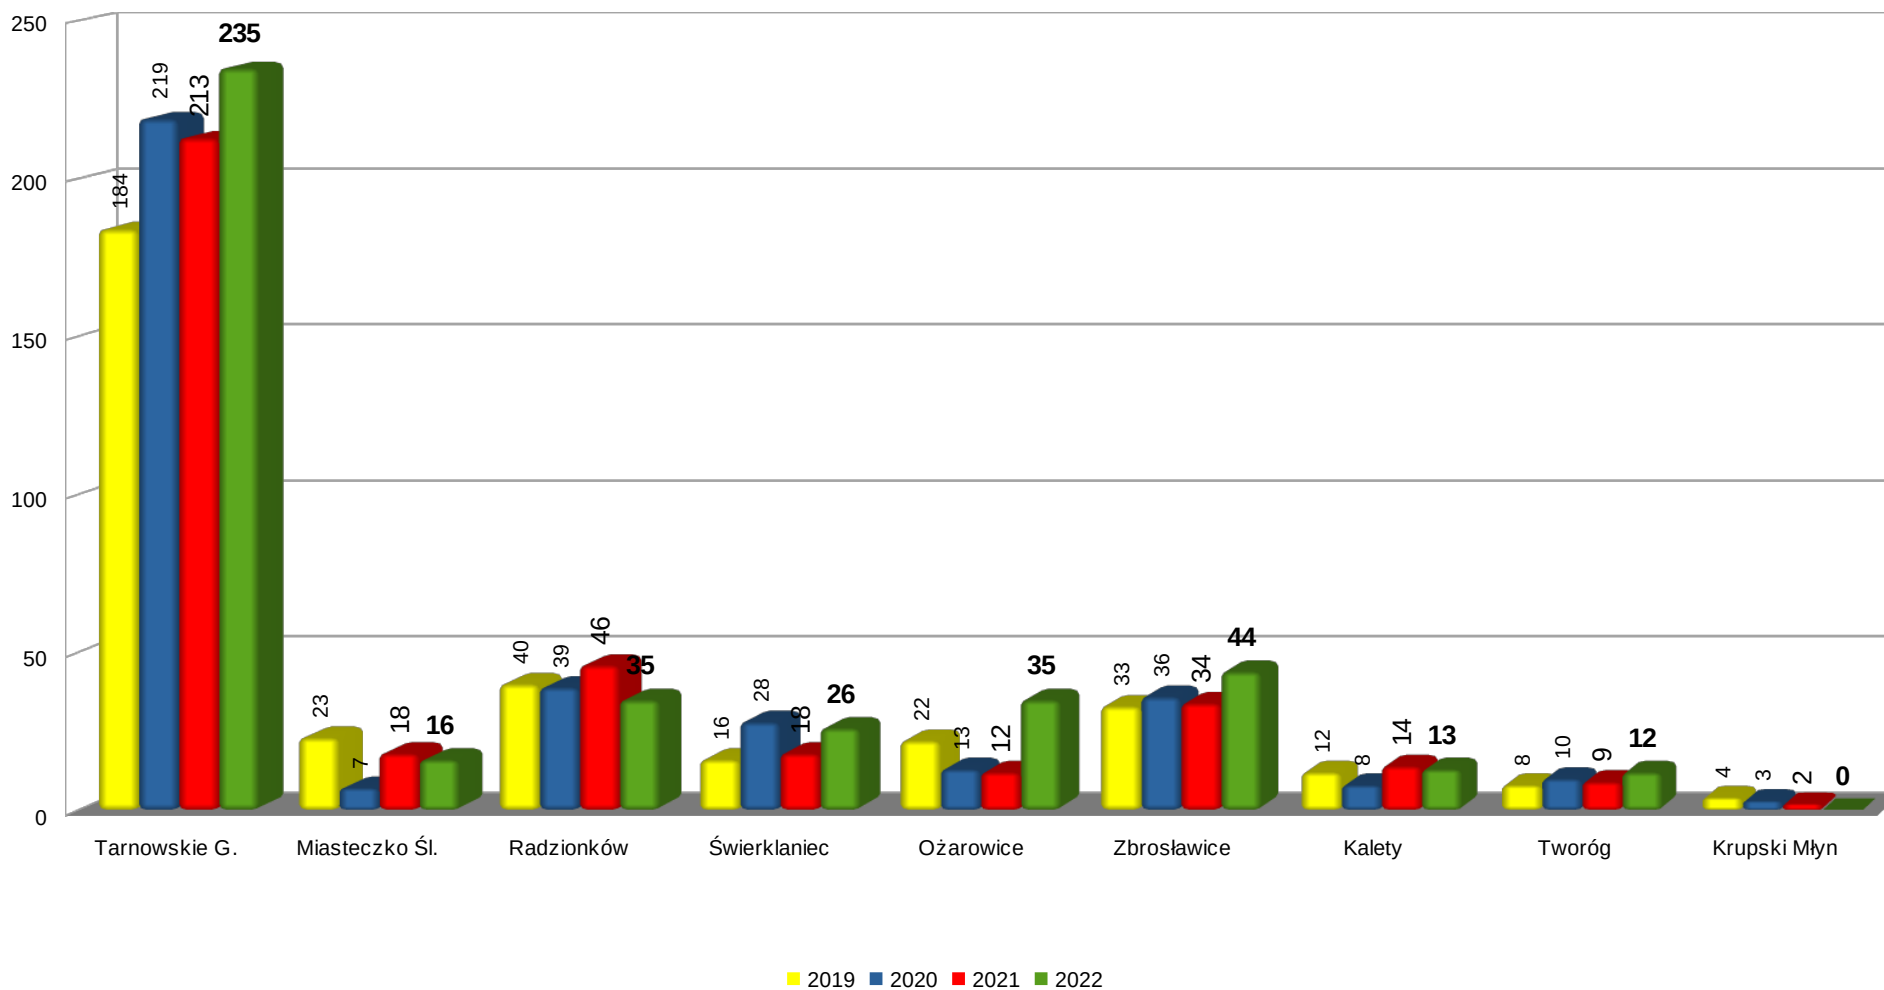

KRADZIEŻ CUDZEJ RZECZY

POLICJA

Postępowania wszczęte w kategorii kradzieże