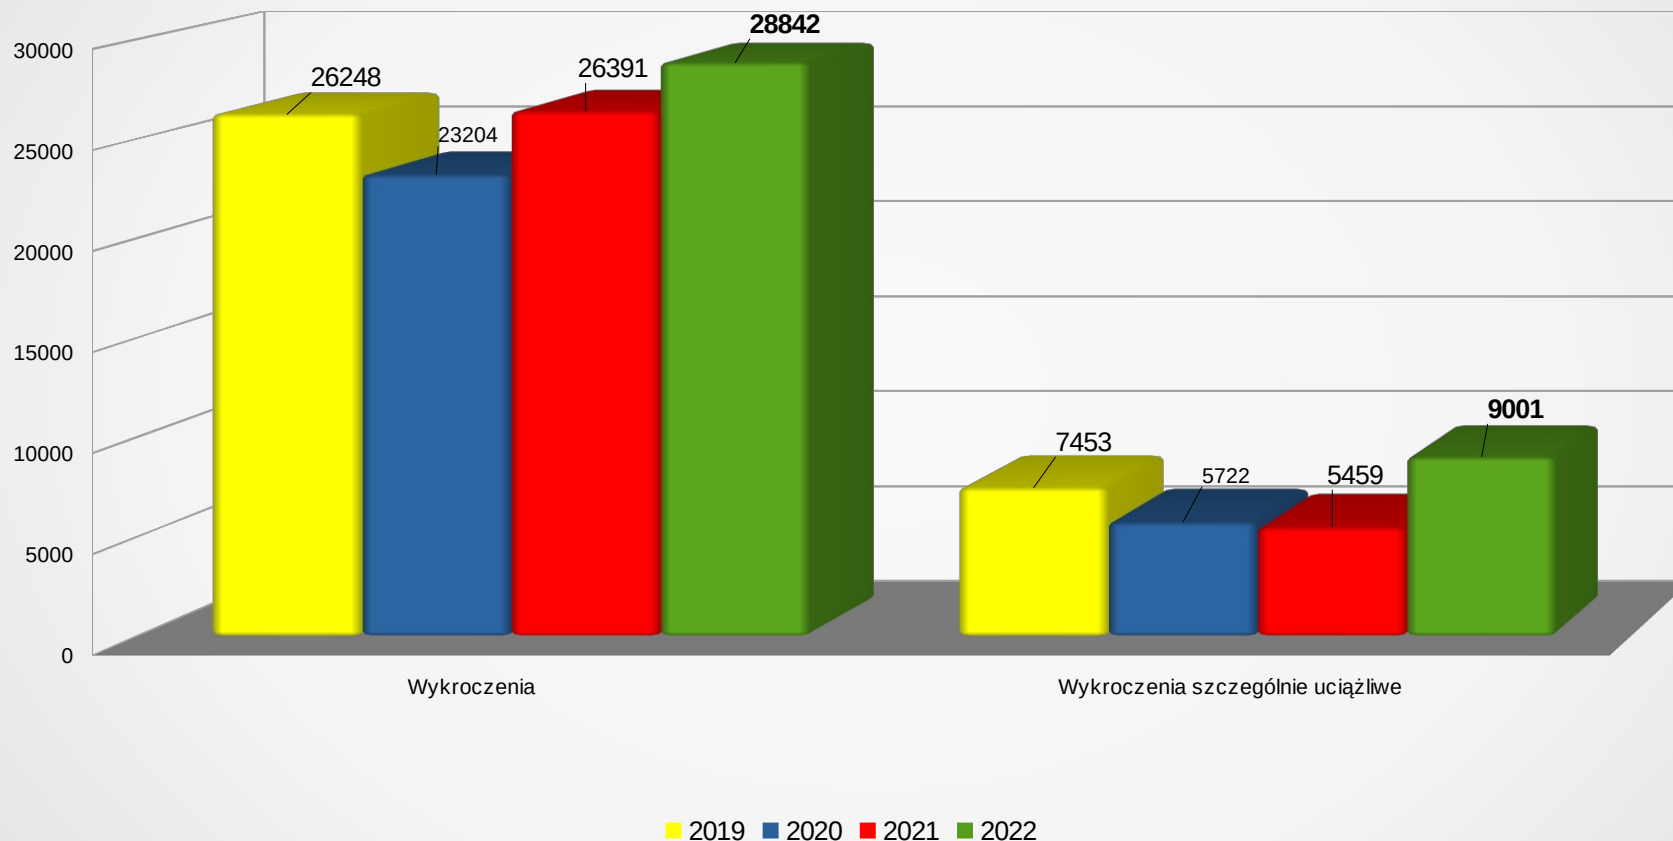

POLICJA

Współczynnik liczby interwencji w odniesieniu do zrealizowanych służb o charakterze patrolowym i obchodowym w przeliczeniu na 100 służb

Zjawisko Przemocy w Rodzinie

W omawianym okresie sprawozdawczym liczba wypełnionych formularzy „Niebieskiej Karty” wynosiła:

- **173** ogólnej liczby wypełnionych formularzy

Tabela obrazująca dane statystyczne dot. zjawiska przemocy w rodzinie w 2022 roku w porównaniu z latami ubiegłymi.

Rok	Ilość interwencji domowych	Ilość sporządzonych niebieskich kart	% udział NK do liczby interwencji
2022	1771	173	9,7
2021	2051	163	7,9
2020	2071	185	8,9
2019	2213	226	10,21

Zjawisko Przemocy w Rodzinie

POLICJA

Zjawisko Przemocy w Rodzinie 2019-2022

Skala doprowadzeń osób w celu wytrzeźwienia

POLICJA

Liczba osób doprowadzonych w celu wytrzeźwienia w 2022

Skala doprowadzeń osób w celu wytrzeźwienia

POLICJA

Wykroczenia – powiat tarnogórski

POLICJA

W roku 2022 odnotowano większą liczbę wszystkich ujawnionych wykroczeń w porównaniu do roku 2021, wystąpił również wzrost liczby popełnianych wykroczeń w kategorii tzw. „**szczególnie uciążliwych**”