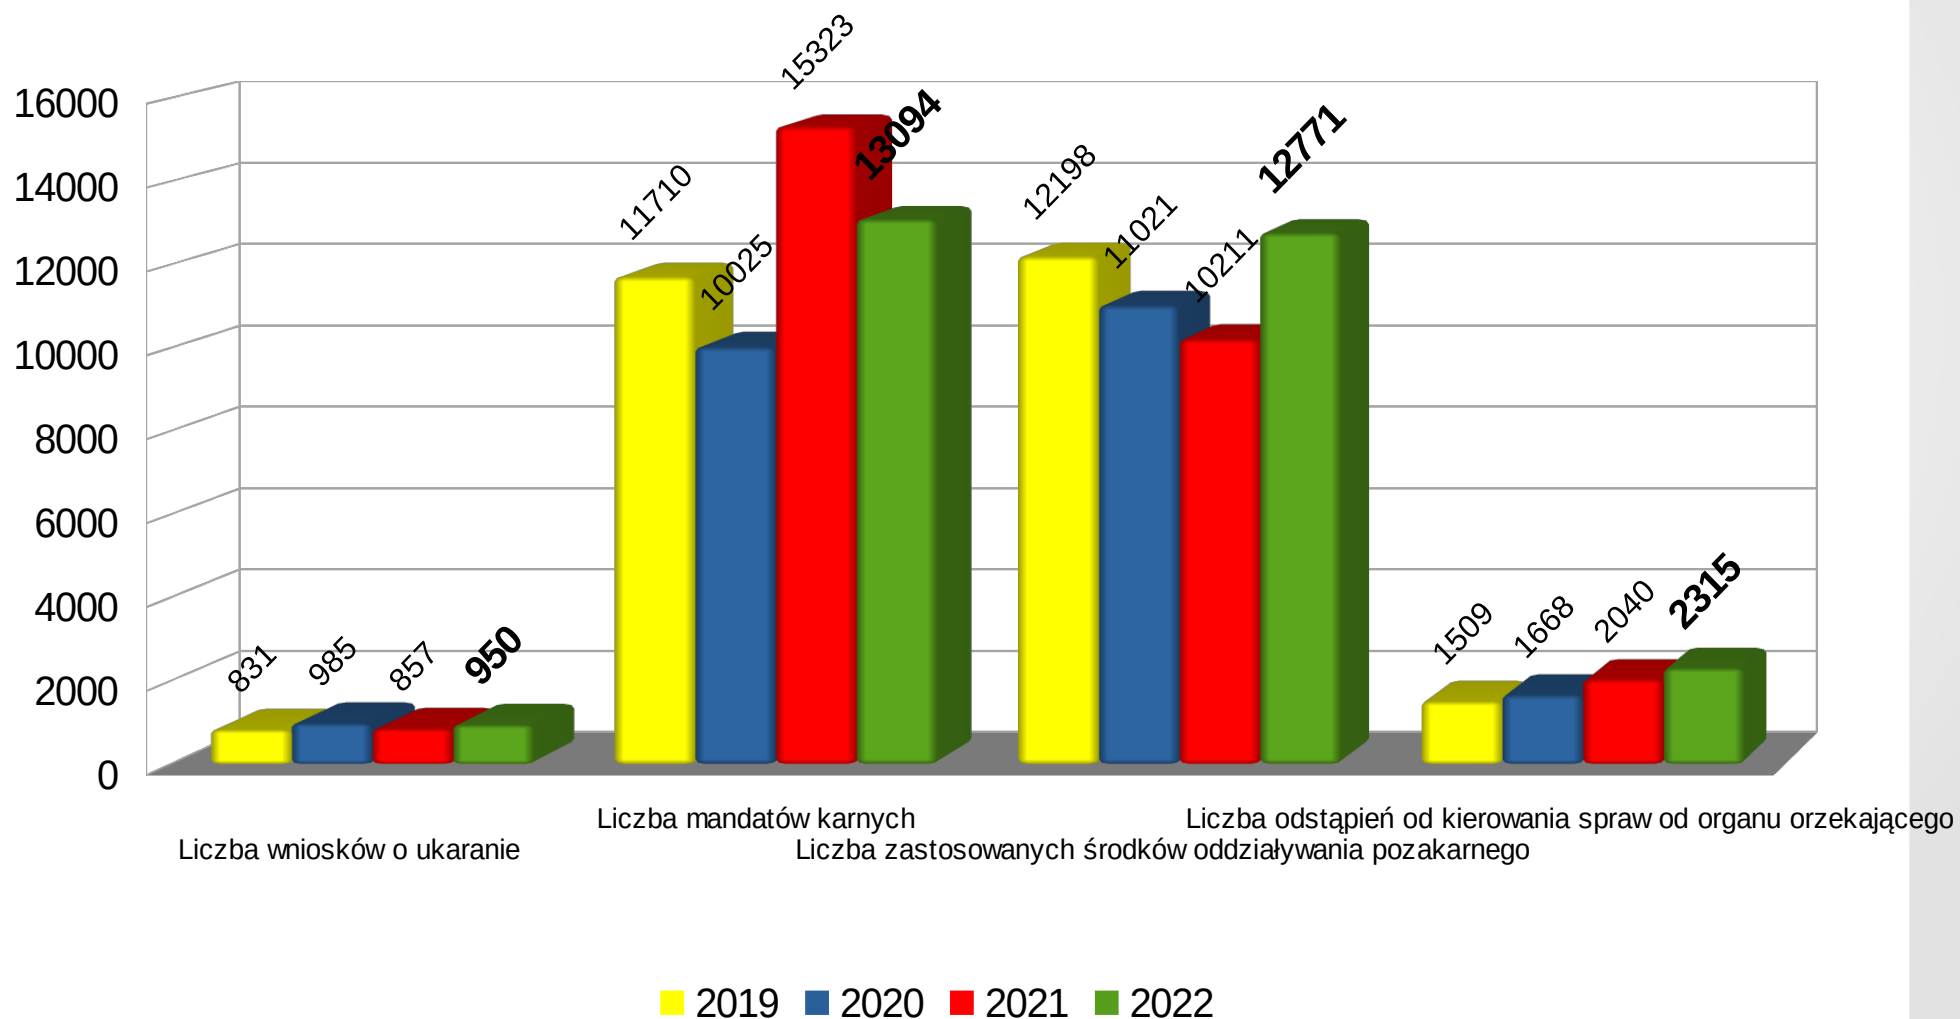

Wykroczenia – powiat tarnogórski

Reakcja na wykroczenia