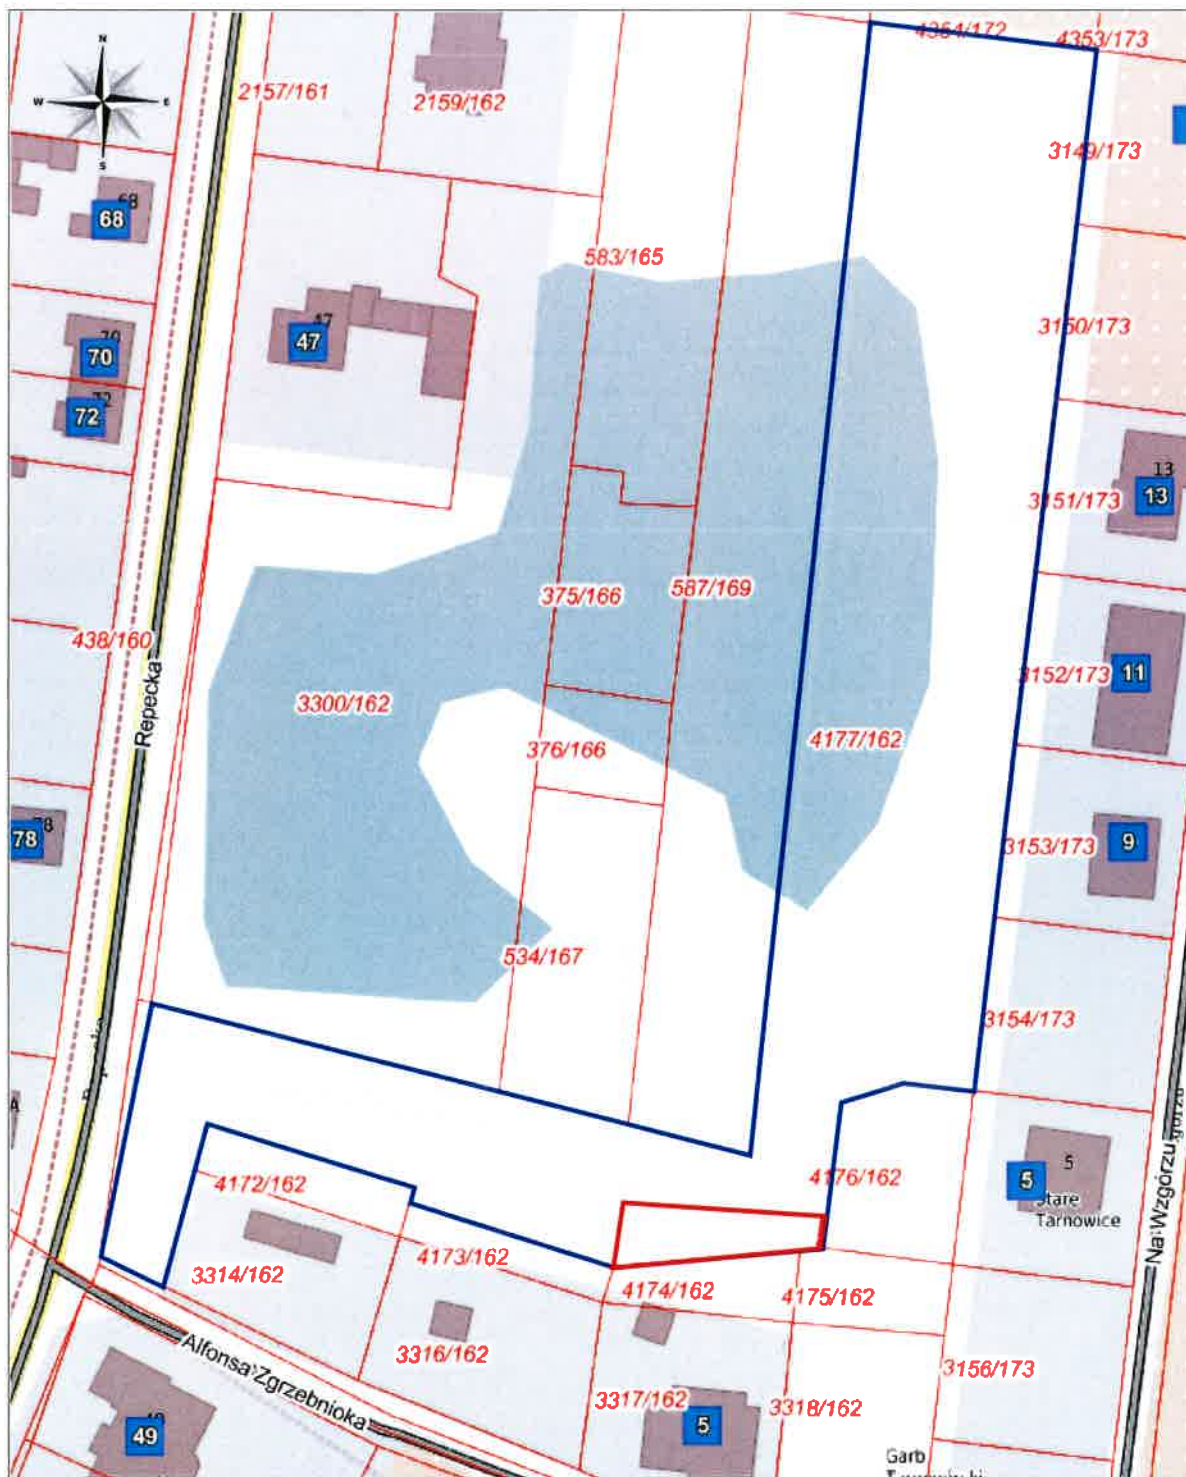

Działka nr 4177/162 o powierzchni do najmu 0,0266 ha

Skala: 1:1000

 Teren przeznaczony do najmu