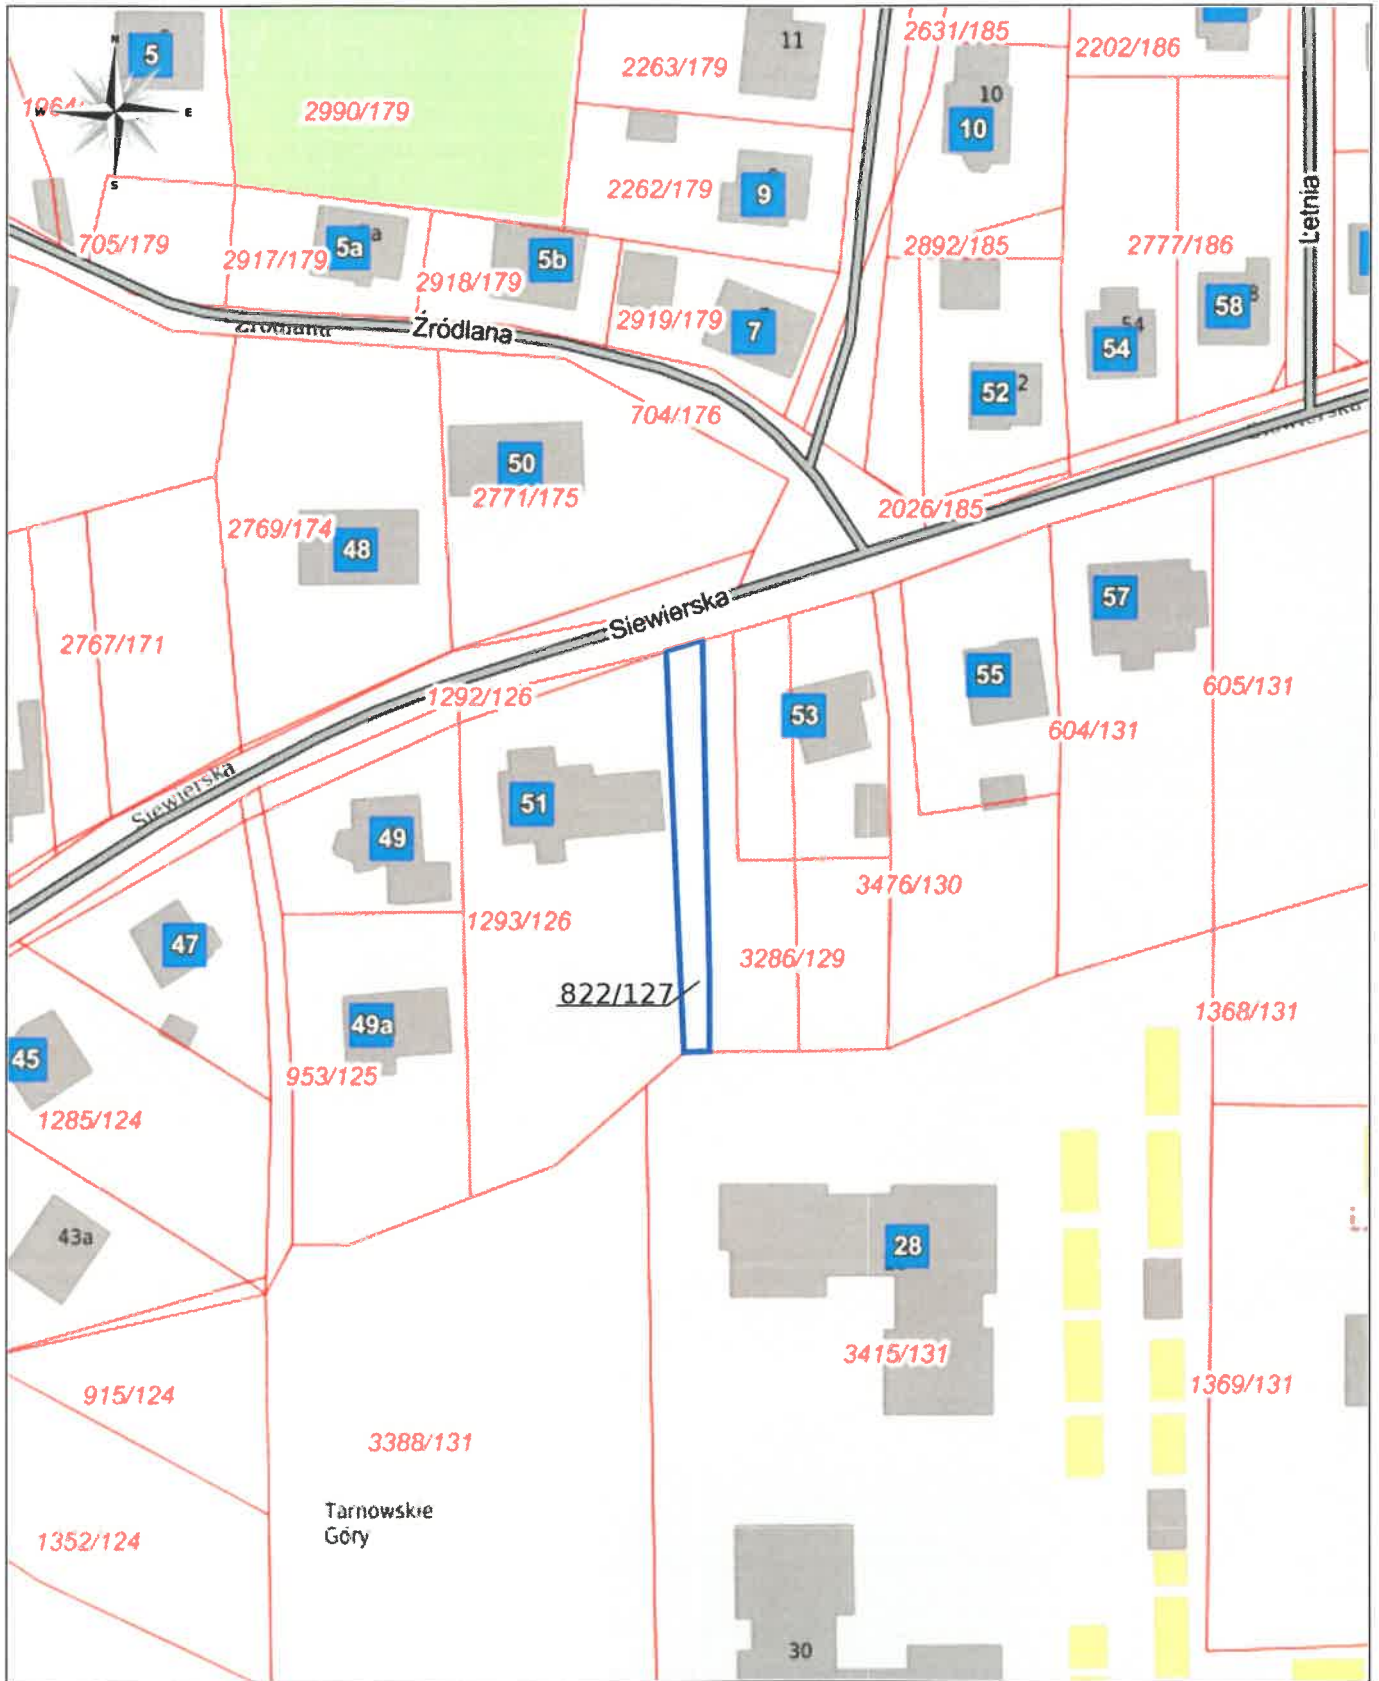

### Działka nr 822/127 o powierzchni 0,0230 ha

Skala: 1:1000

0 10 20 30m

Teren przeznaczony do najmu