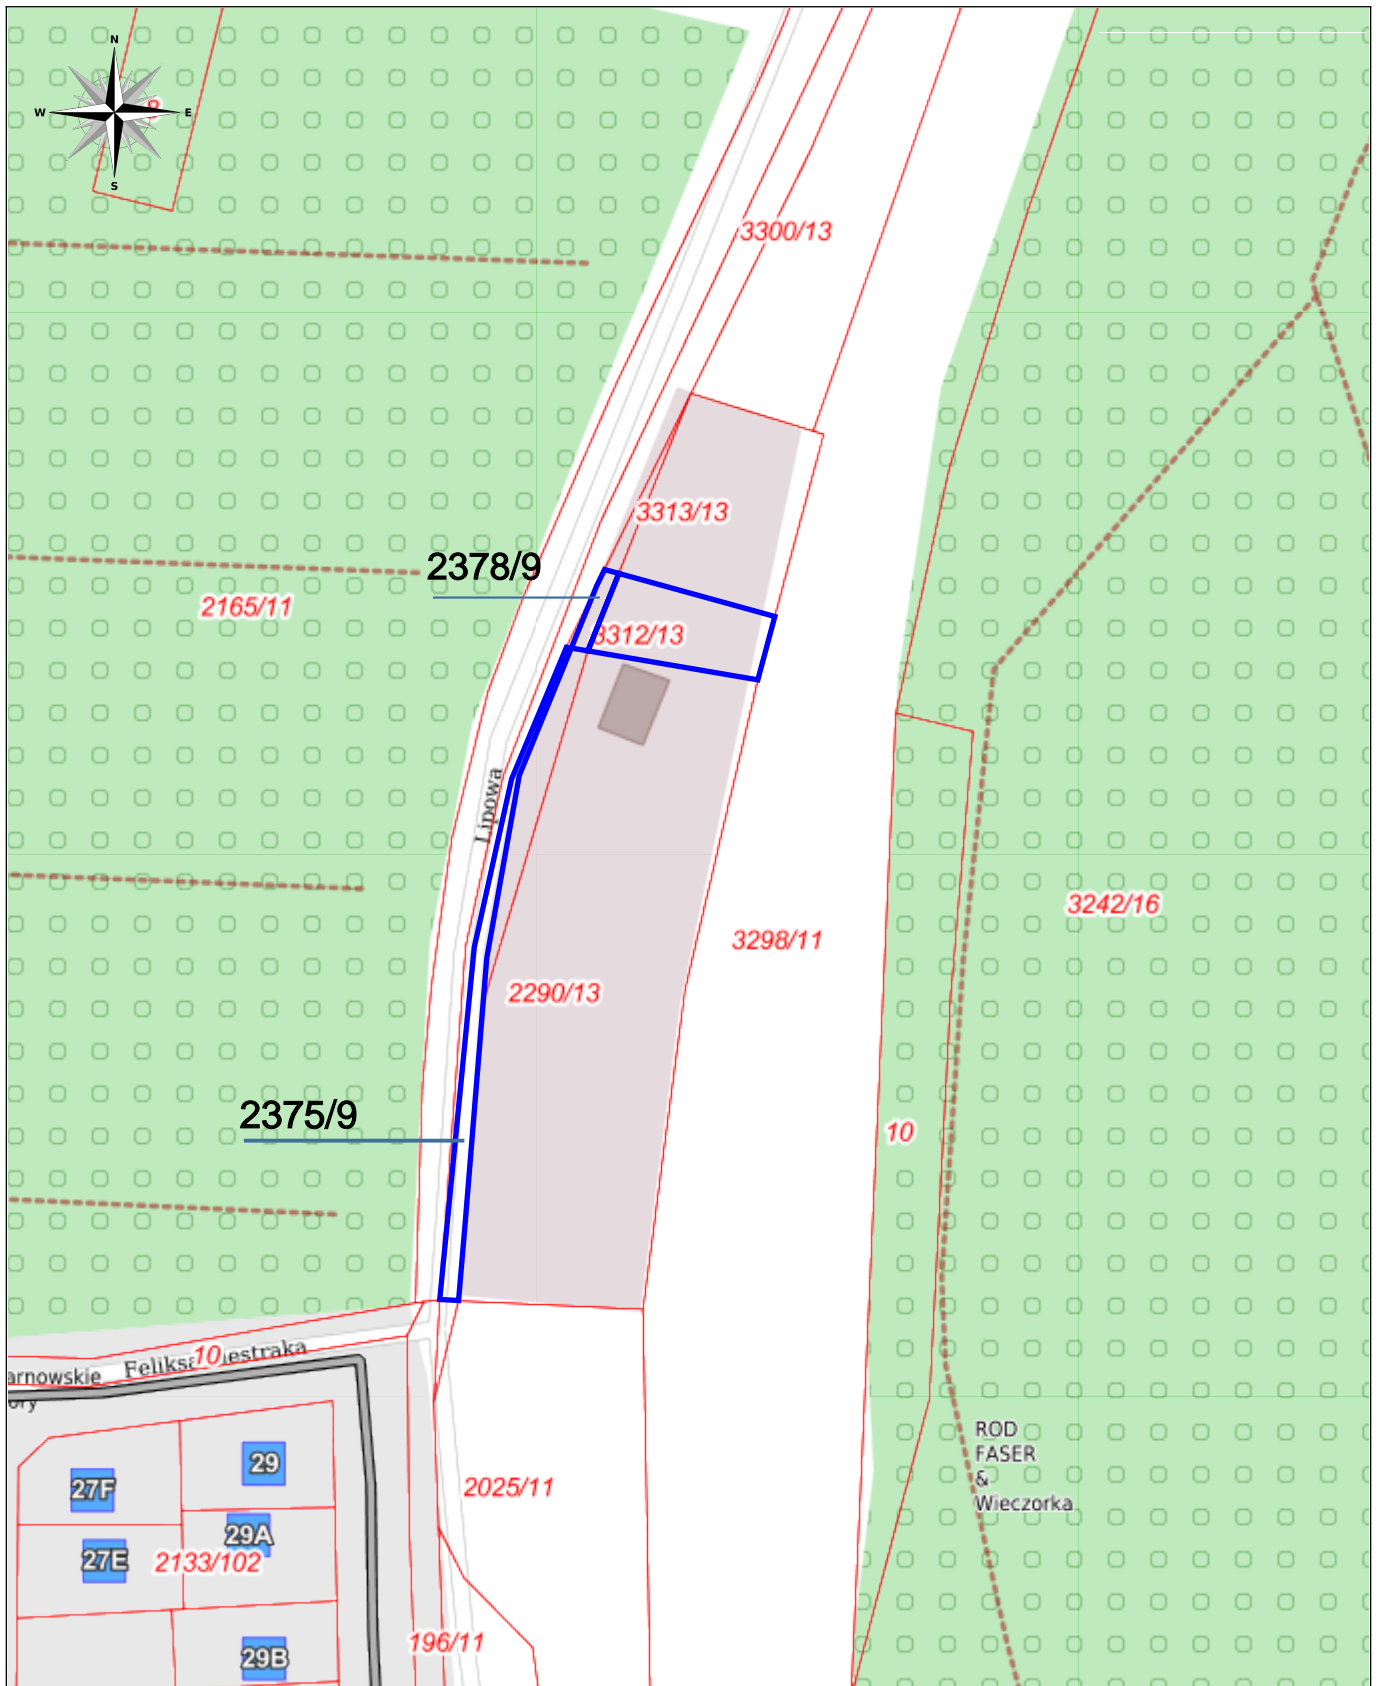

## ul. Lipowa

rodek mapy: 6561123.39, 5589470.73

Skala: 1:1000

0 10 20 30m