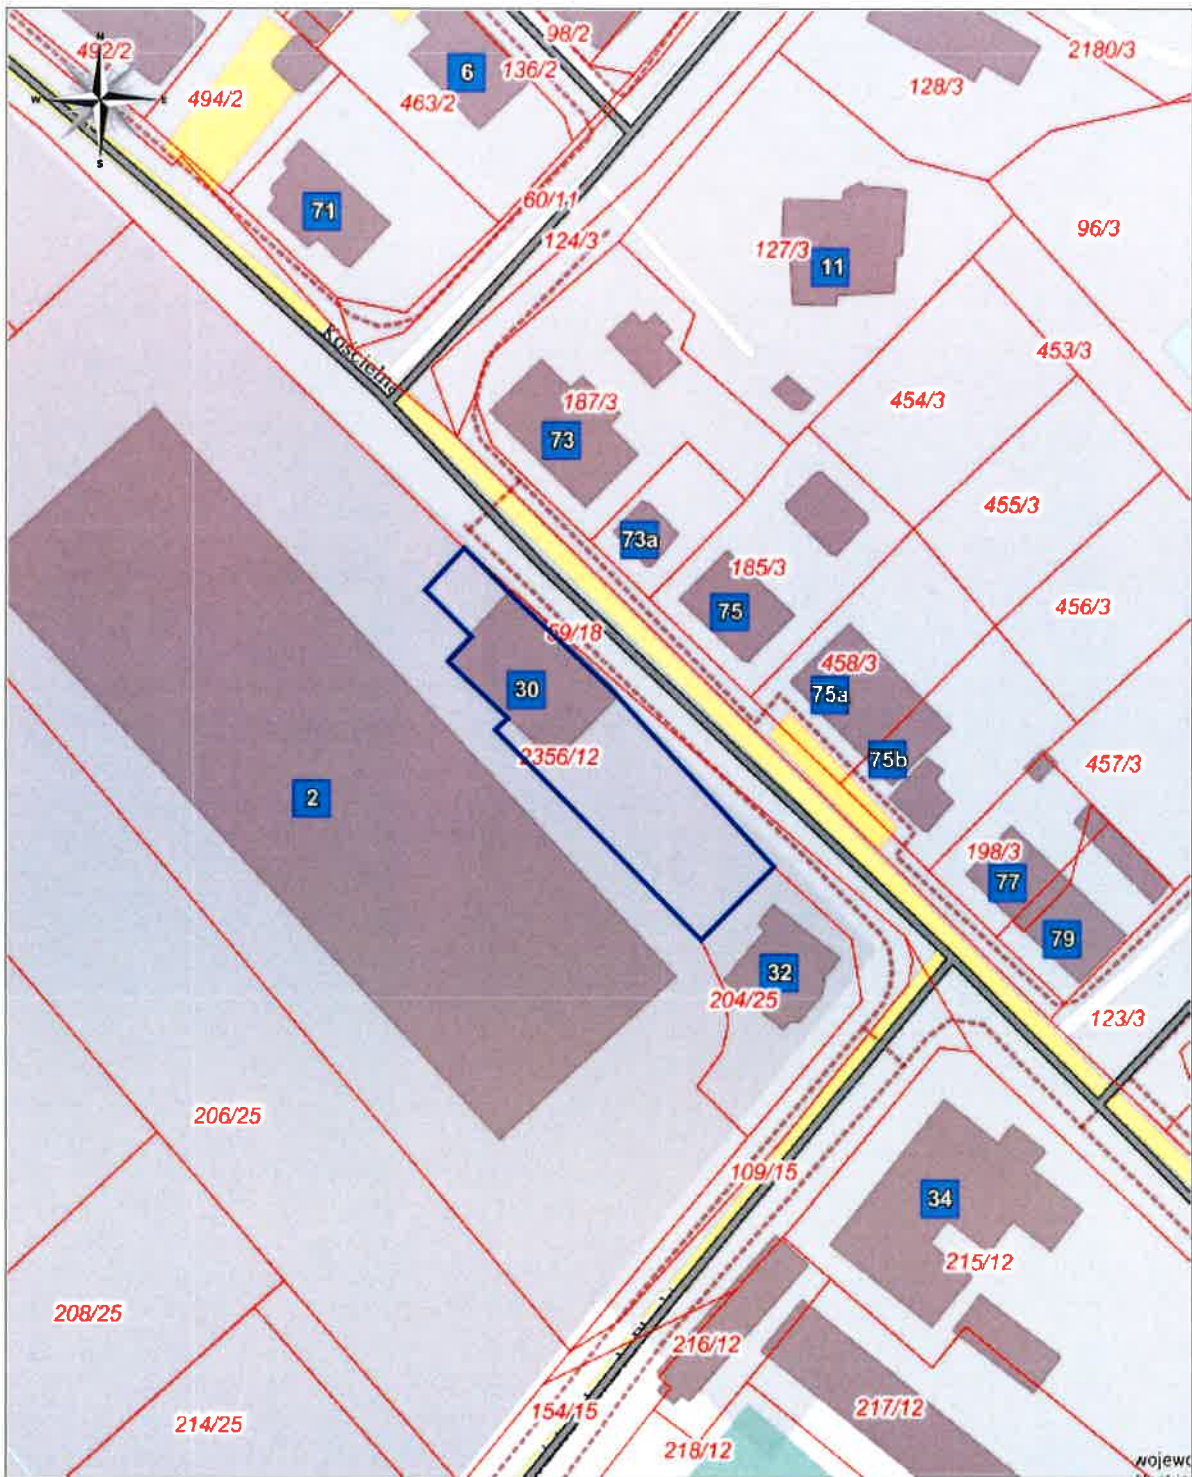

### Kościelna 30 - działka nr 2356/12 o powierzchni 0,0996 ha

Skala: 1:1000

0 10 20 30m

 Nieruchomość przeznaczona do najmu