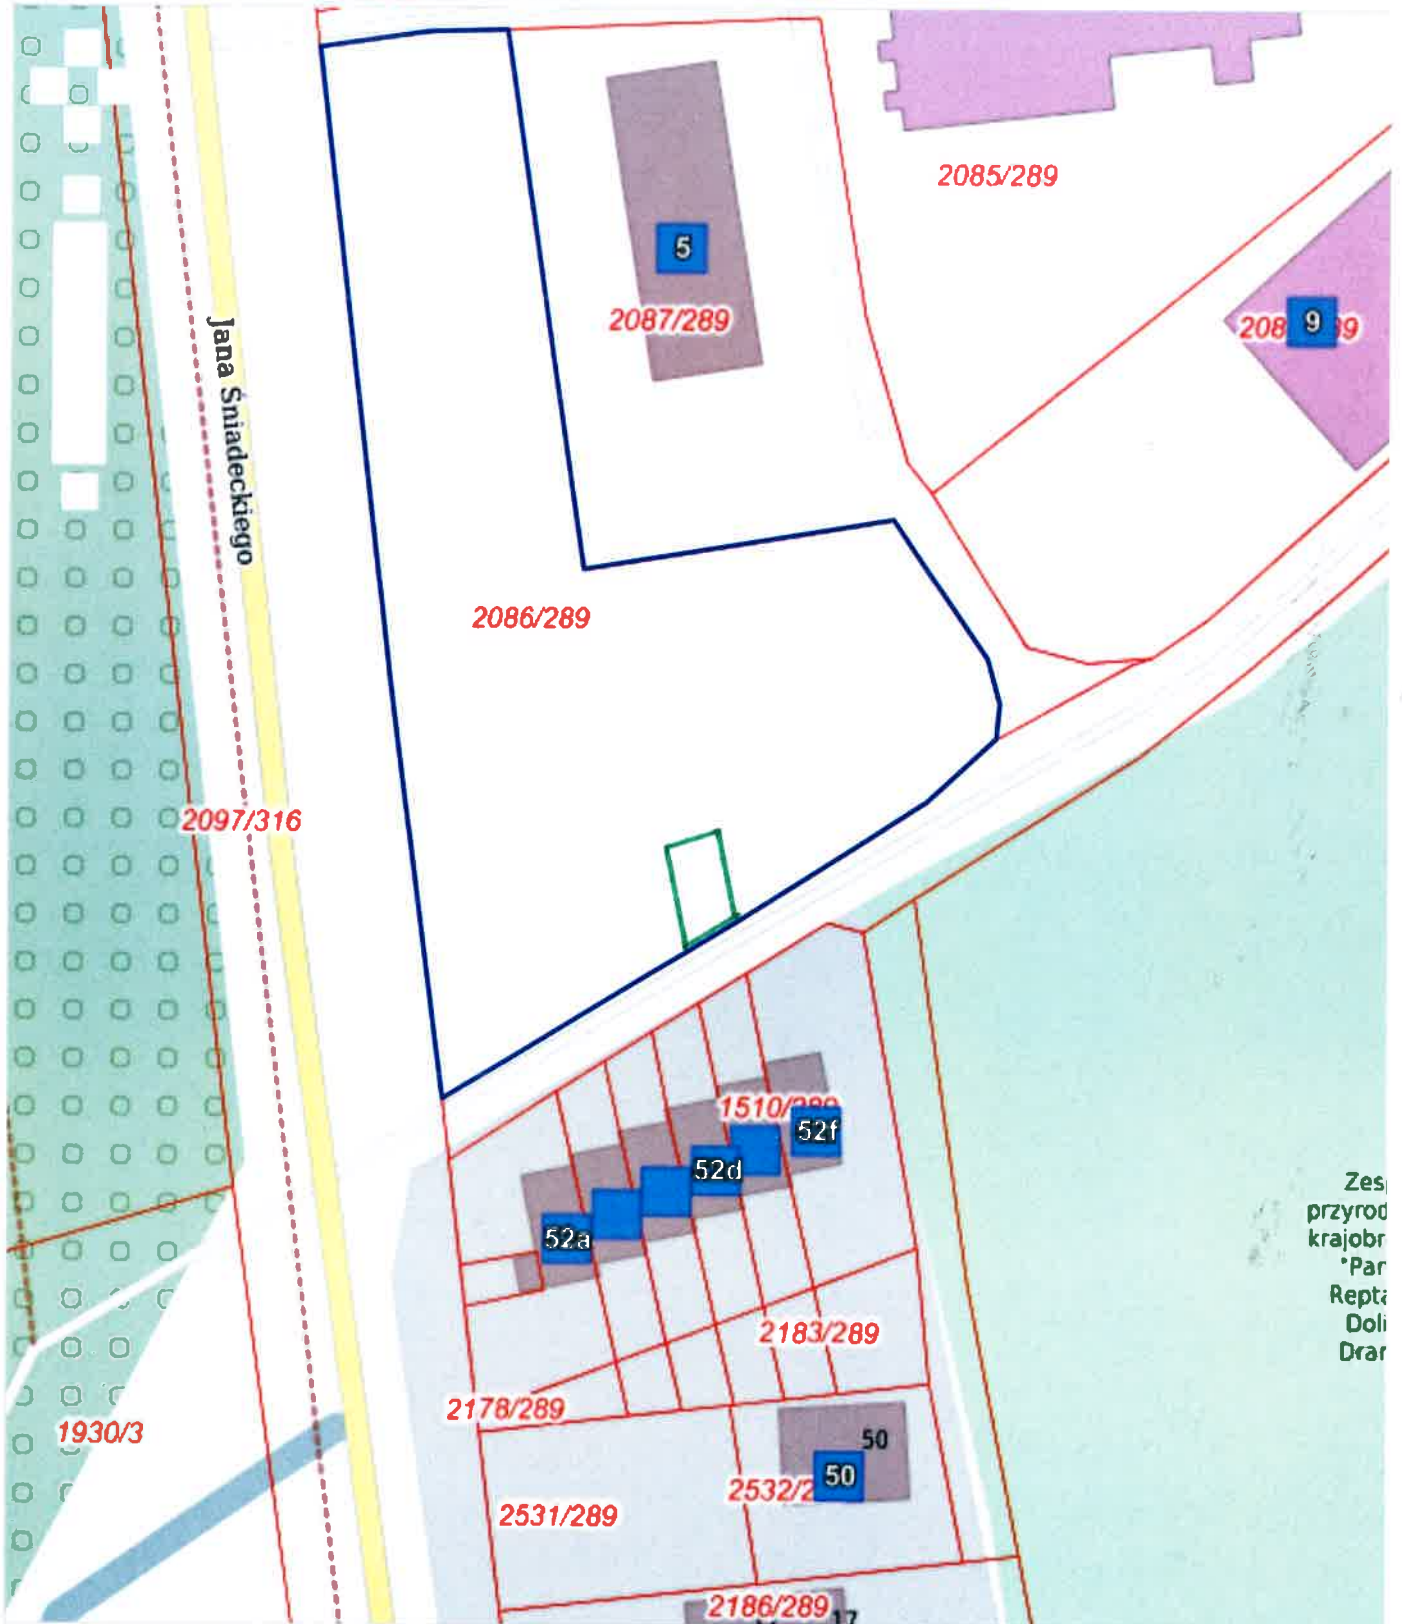

System Informacji o Terenie miasta Tarnowskie Góry

Zawartość mapy

Narzędzia

Aktualna pozycja kursora X: 5589465.53 Y: 6557351.11 (B: 50.43815 L: 18.80735)

 - TEREN DO MAJMU