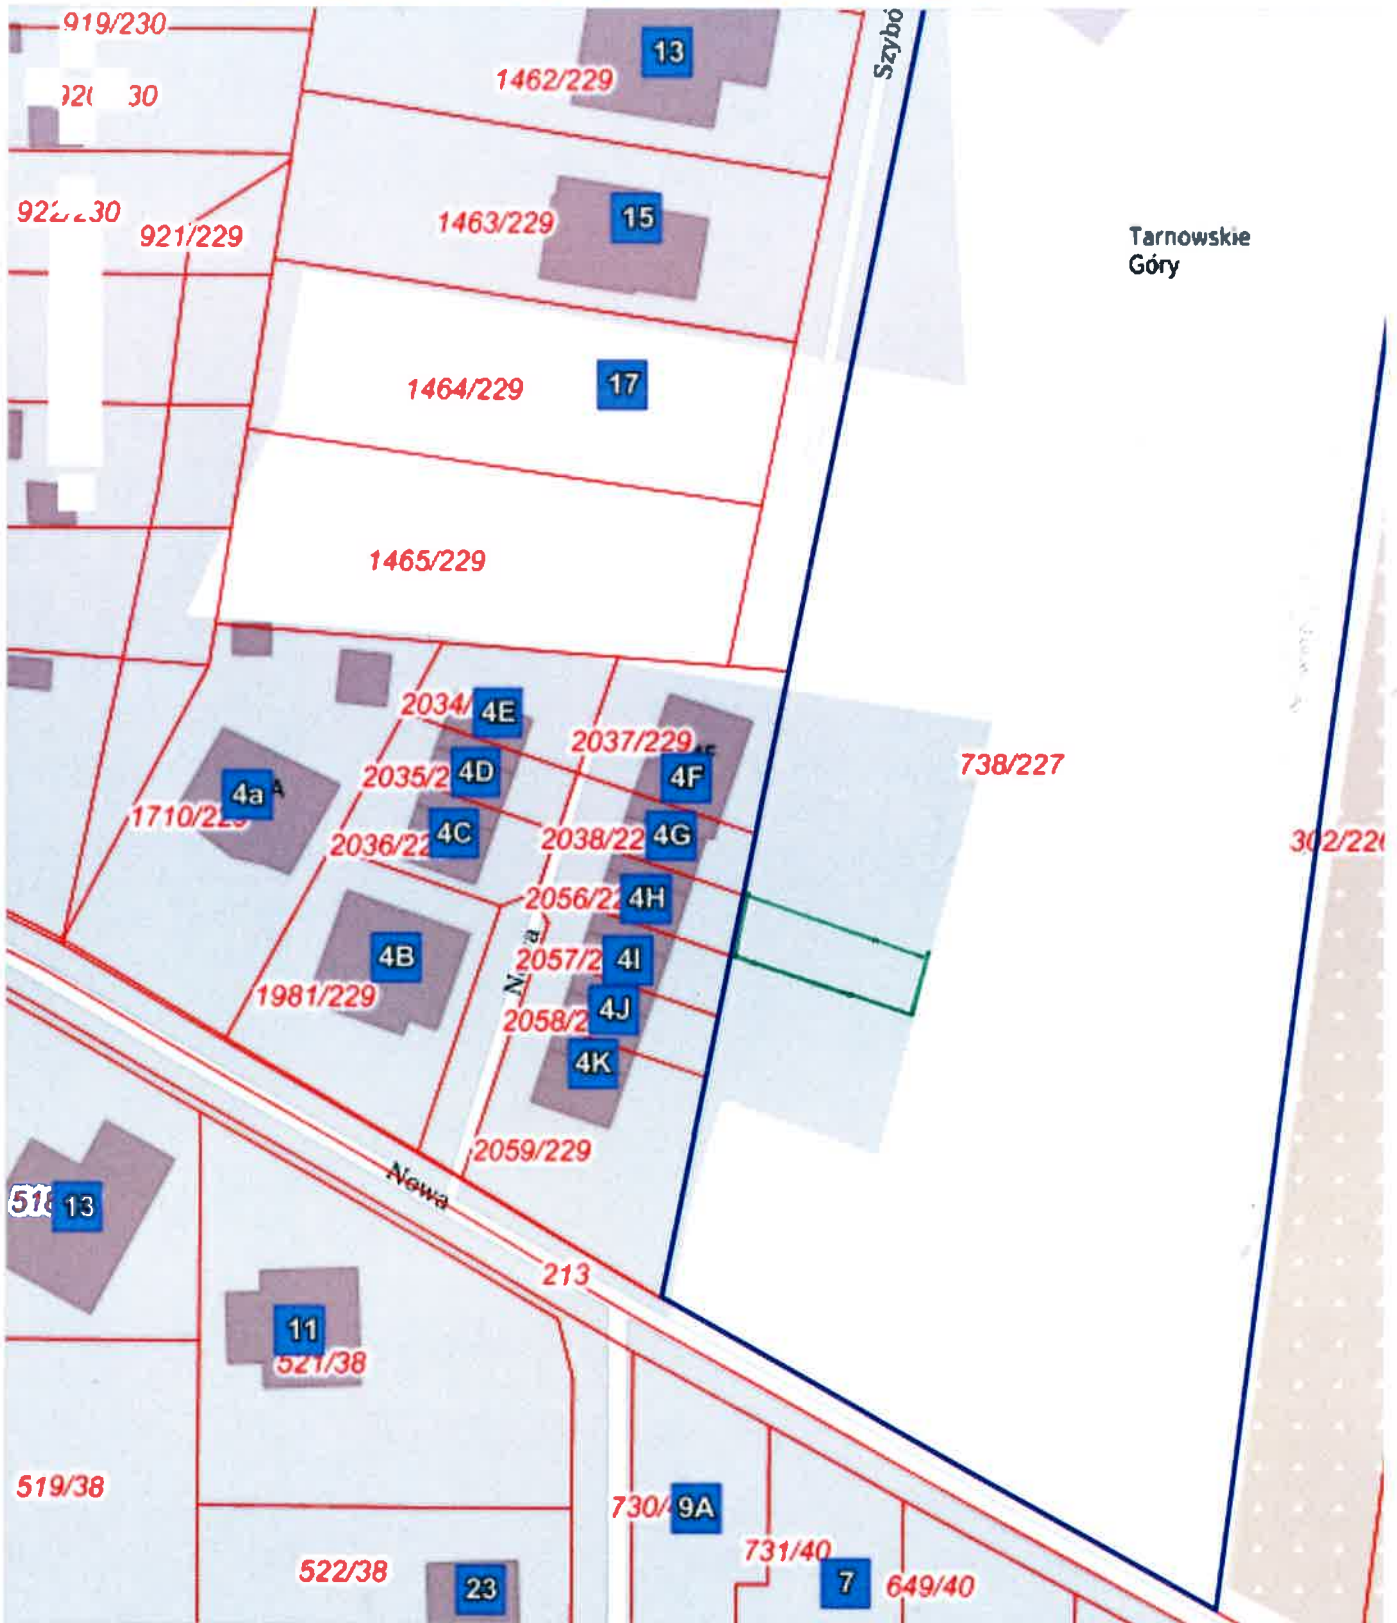

# System Informacji o Terenie miasta Tarnowskie Góry

Zawartość mapy

Narzędzia

Aktualna pozycja kursora X: 5588871.45 Y: 6560024.39 (B: 50.43255 L: 18.84488)

 - TEREN DO NAJ MV