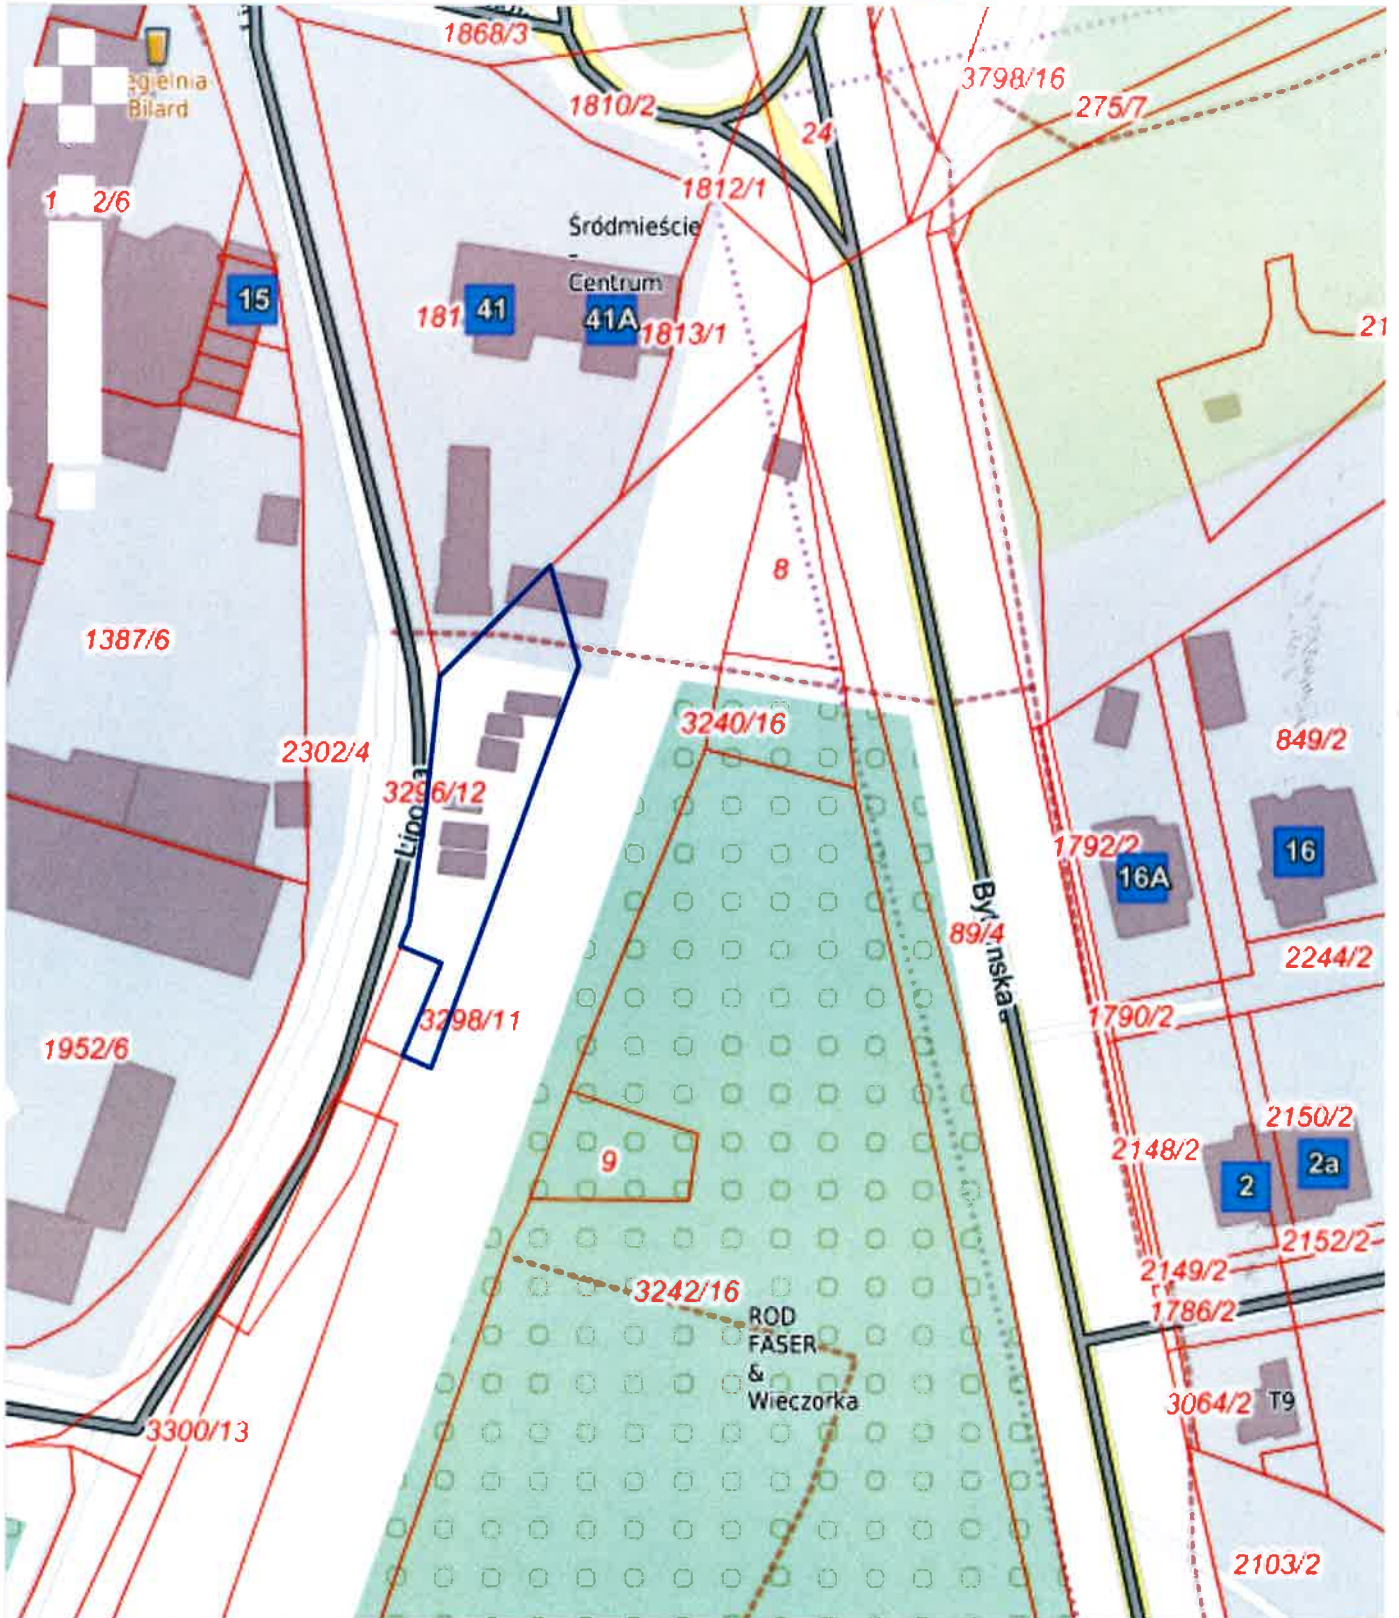

System Informacji o Terenie miasta Tarnobrzeg

Zawartość mapy

Narzędzia

Aktualna pozycja kursora X: 5589708.43 Y: 6561098.58 (B: 50.43996 L: 18.86014)

 - DZIAŁKA NR 3256/12
(LOKALIZACJA 7 BARADY)