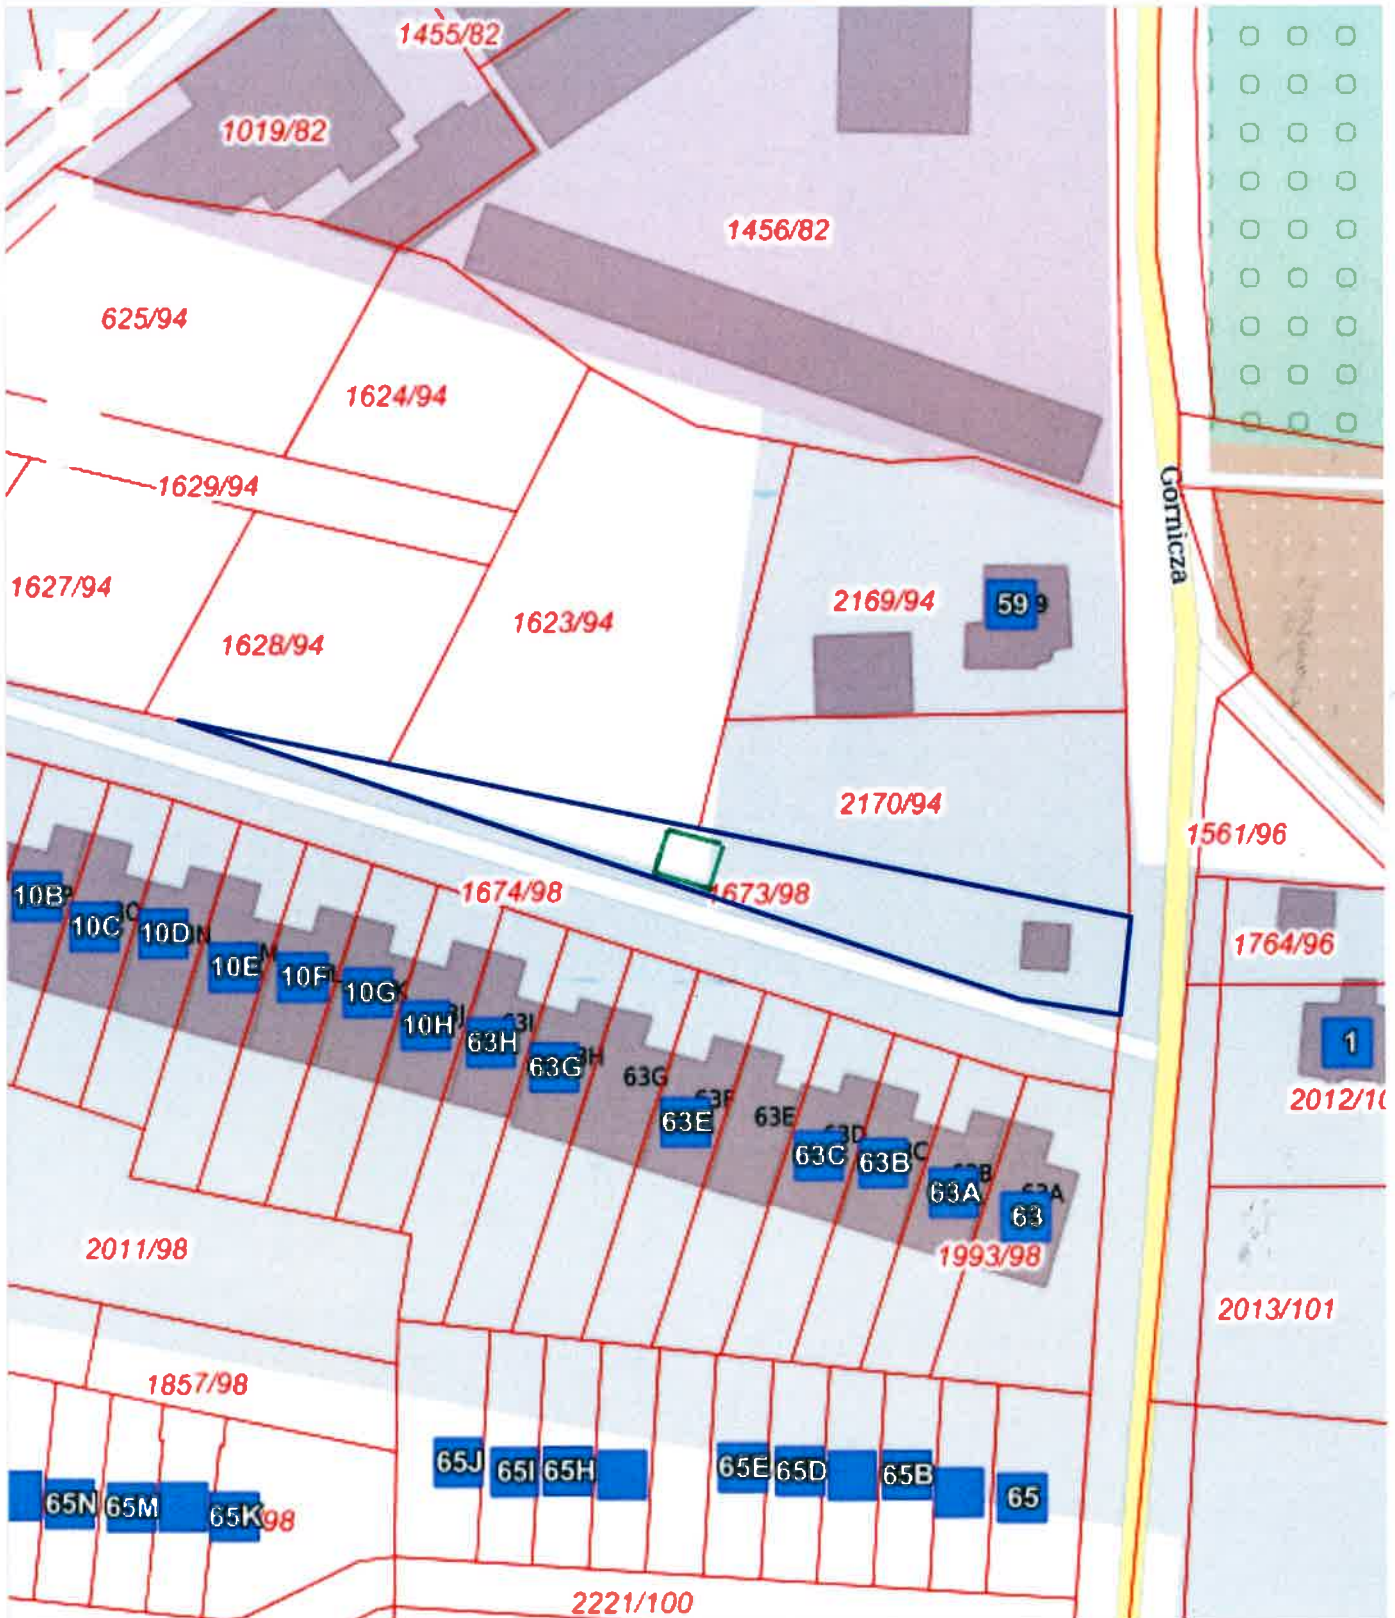

System Informacji o Terenie miasta Tarnobrzeg

Zawartość mapy

Narzędzia

Aktualna pozycja kursora X: 5589475.60 Y: 6560603.18 (B: 50.43792 L: 18.85313)

 - TEREN DO NAJMU