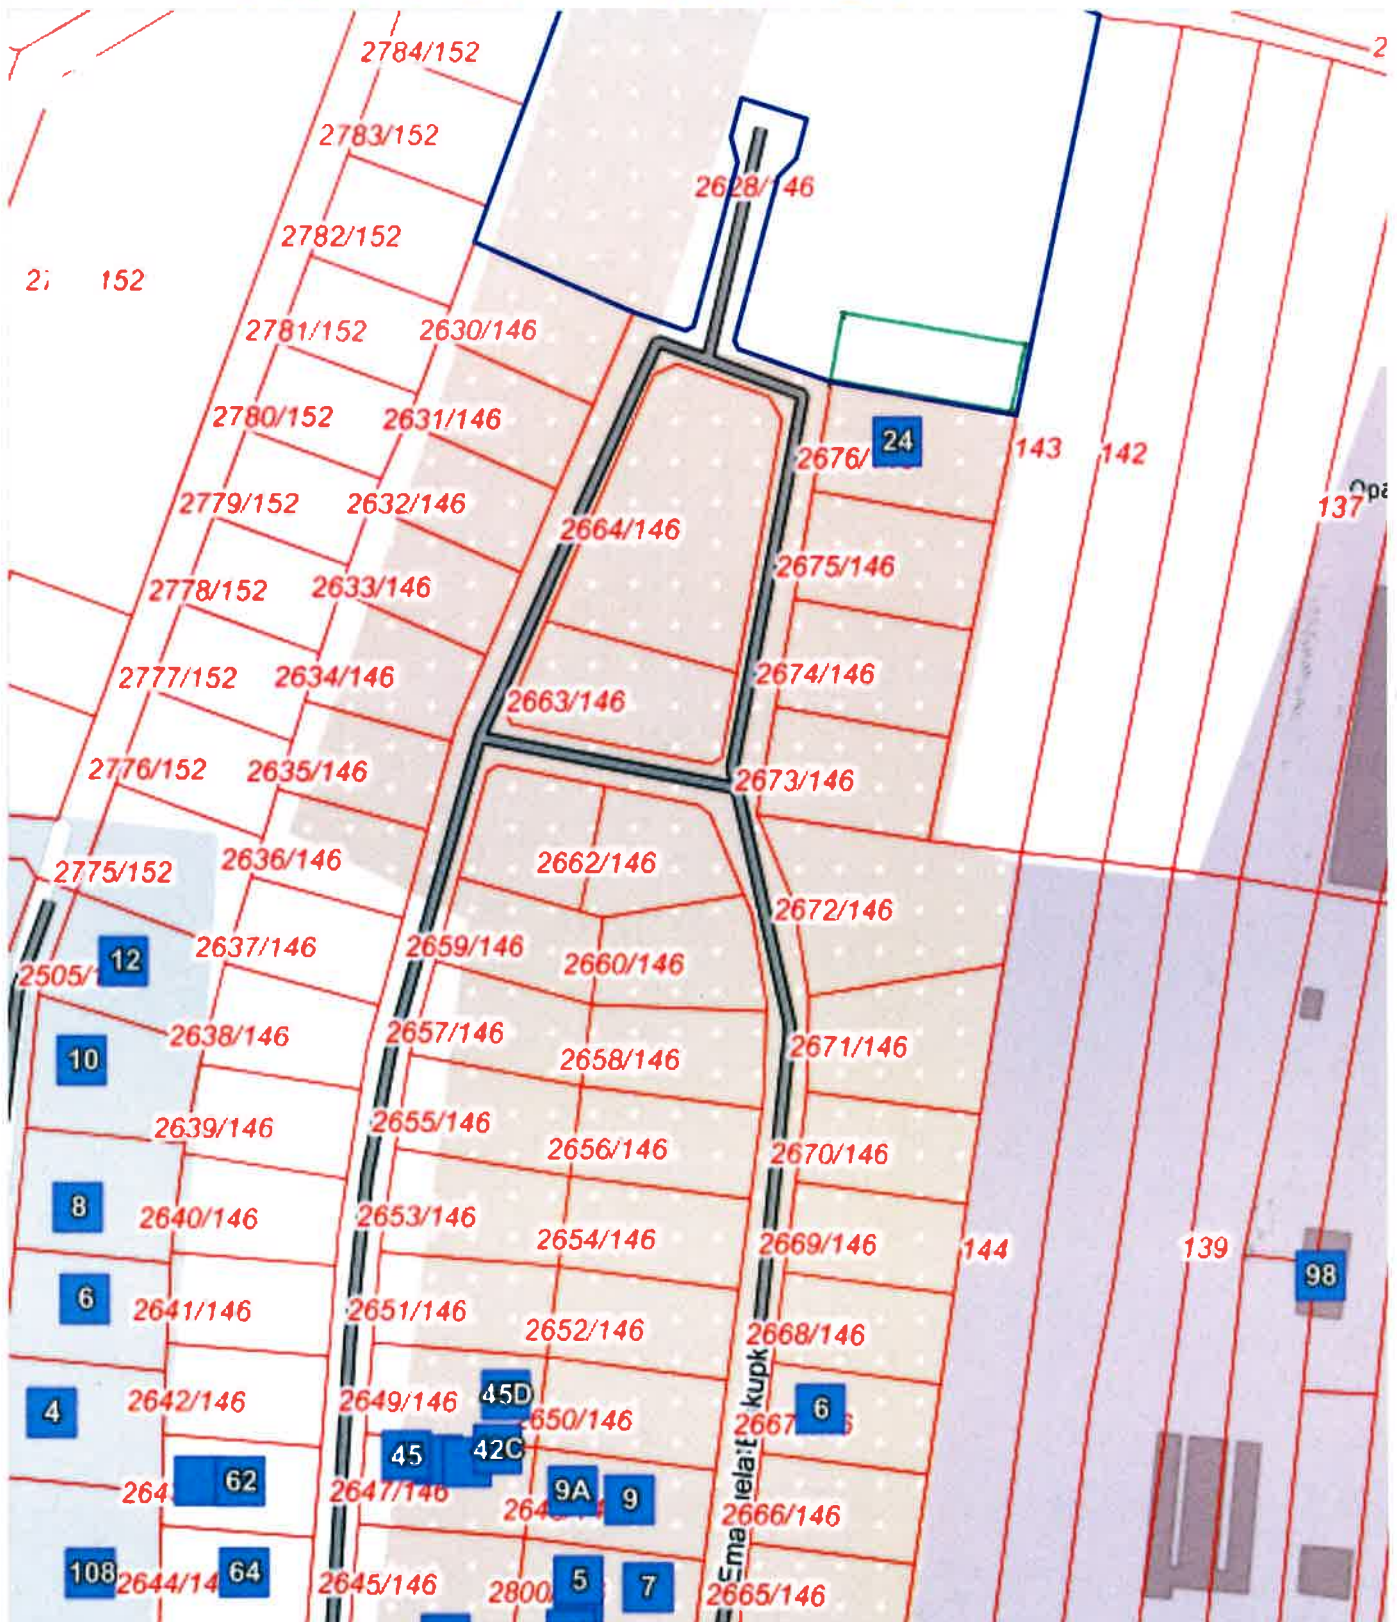

System Informacji o Terenie miasta Tarnobrzeg

Zawartość mapy Narzędzia

Aktualna pozycja kursora X: 5591058.83 Y: 6559016.43 (B: 50.45231 L: 18.83104)

- TEREN DO NAJMU