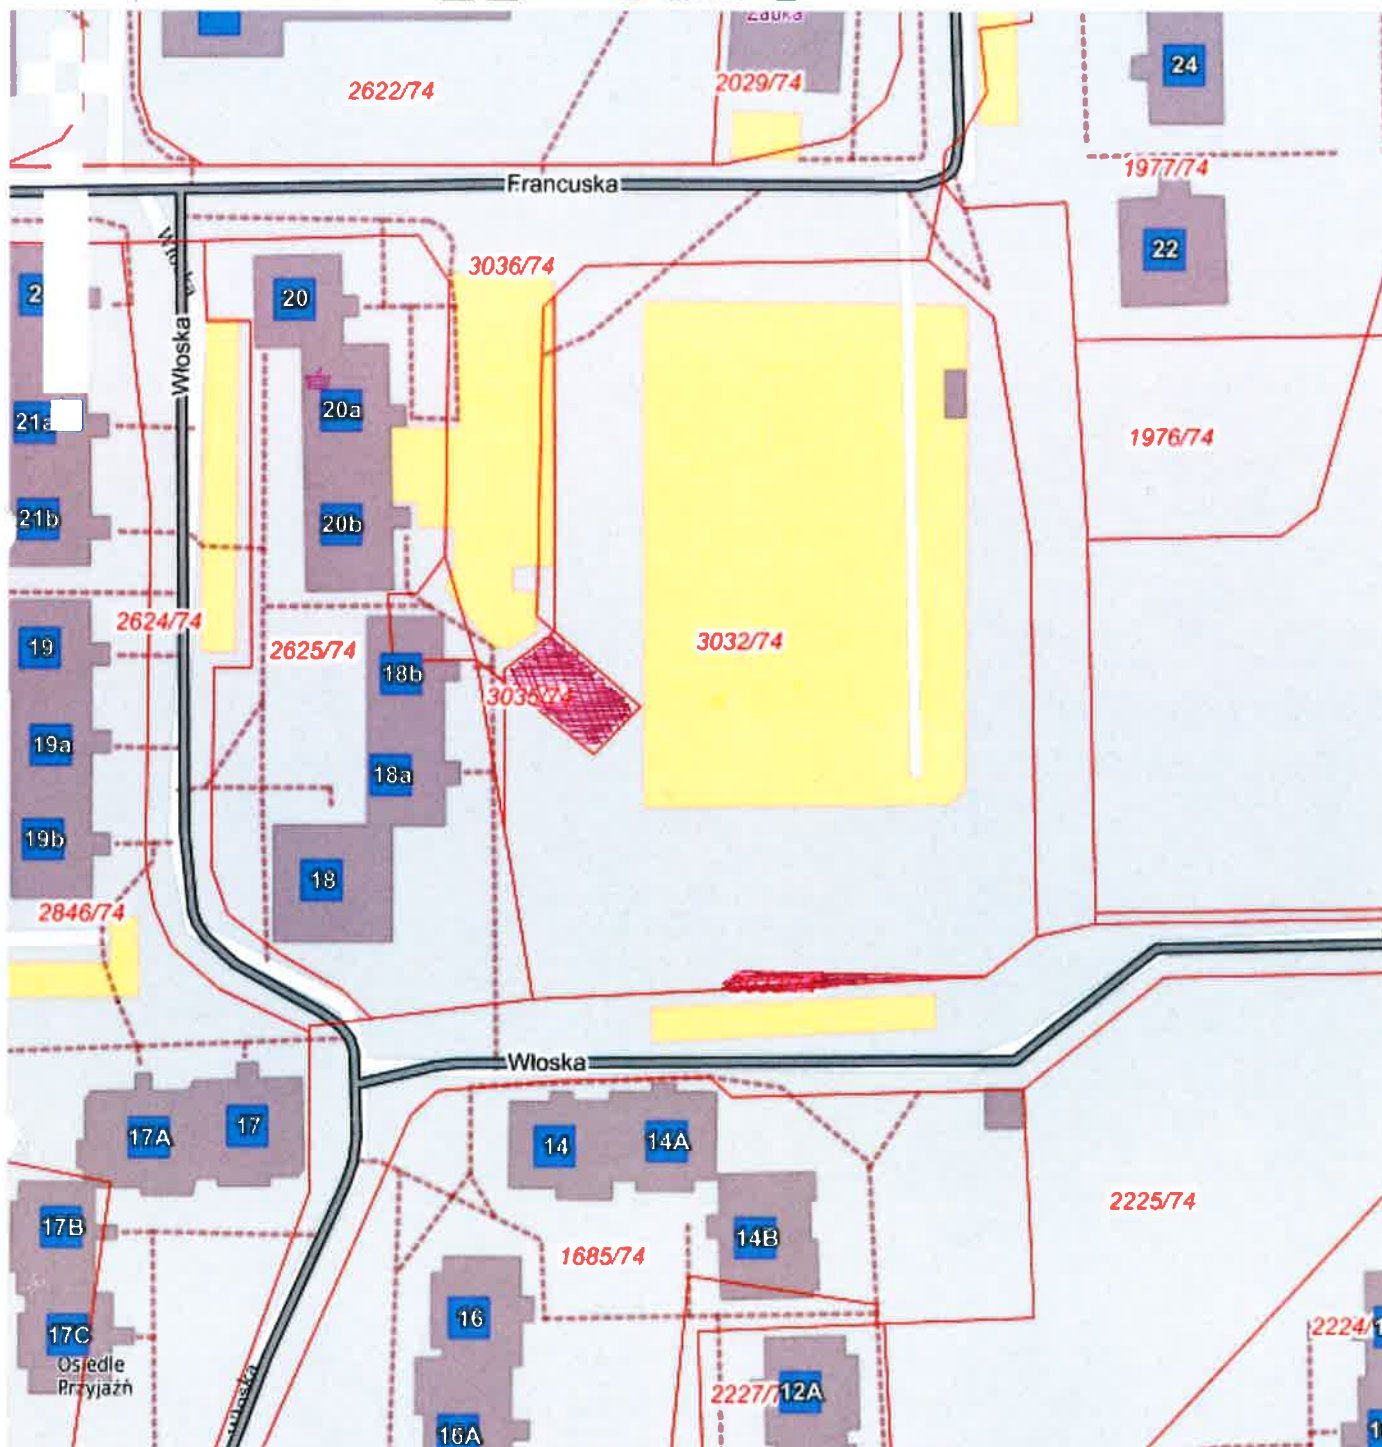

# System Informacji o Terenie miasta Tarnowskie Góry

Zawartość mapy

Narzędzia

Aktualna pozycja kursora X: 5590469.60 Y: 6558262.58 (B: 50.44709 L: 18.82034)

 - TEREN DO NAJMU