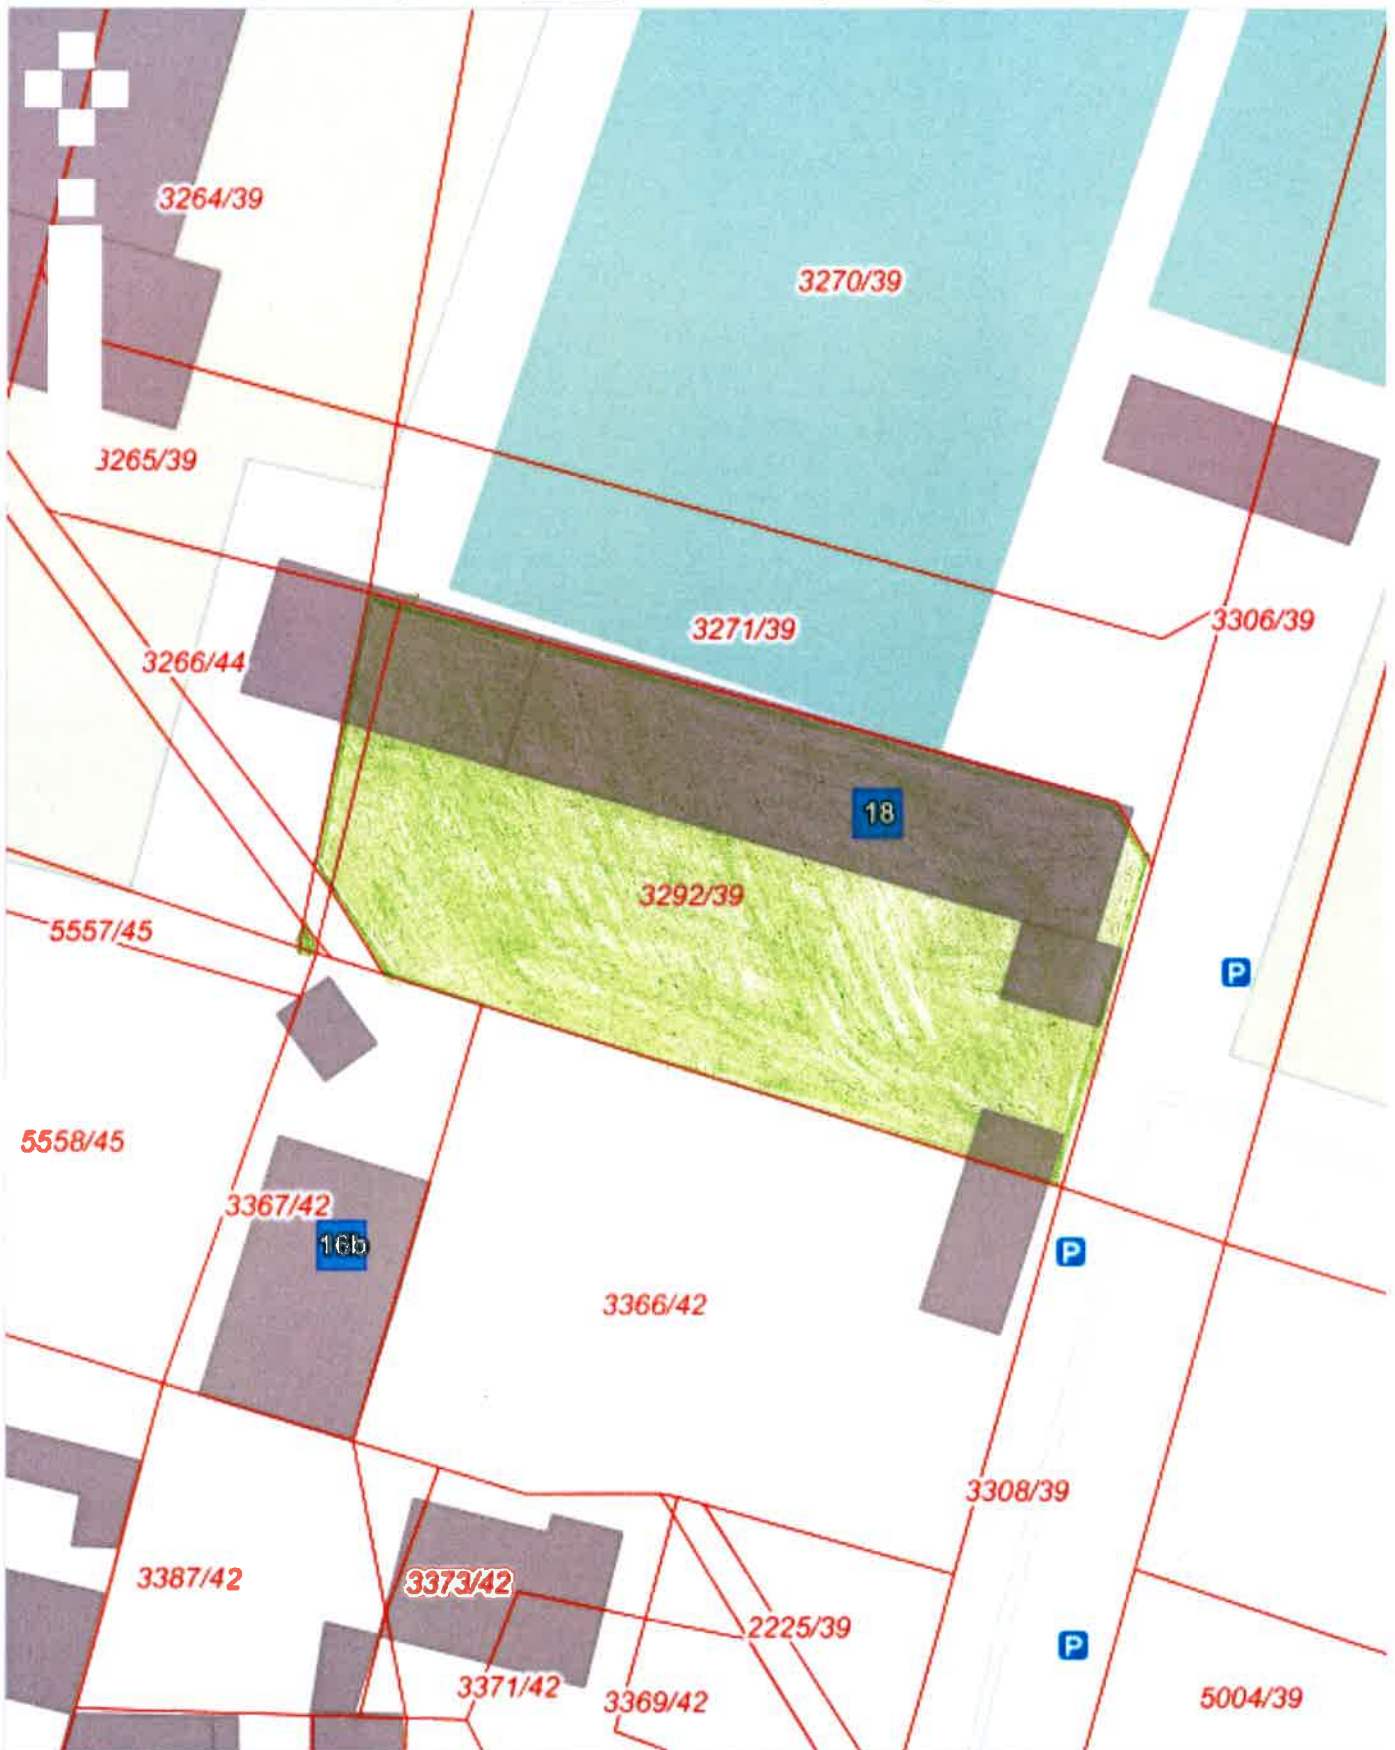

System Informacji o Terenie miasta Tarnobrzeg

Zawartość mapy

Narzędzia

Aktualna pozycja kursora X: 5590830.69 Y: 6561468.90 (B: 50.45001 L: 18.86554)

 - TEREN INWENTARYJNY