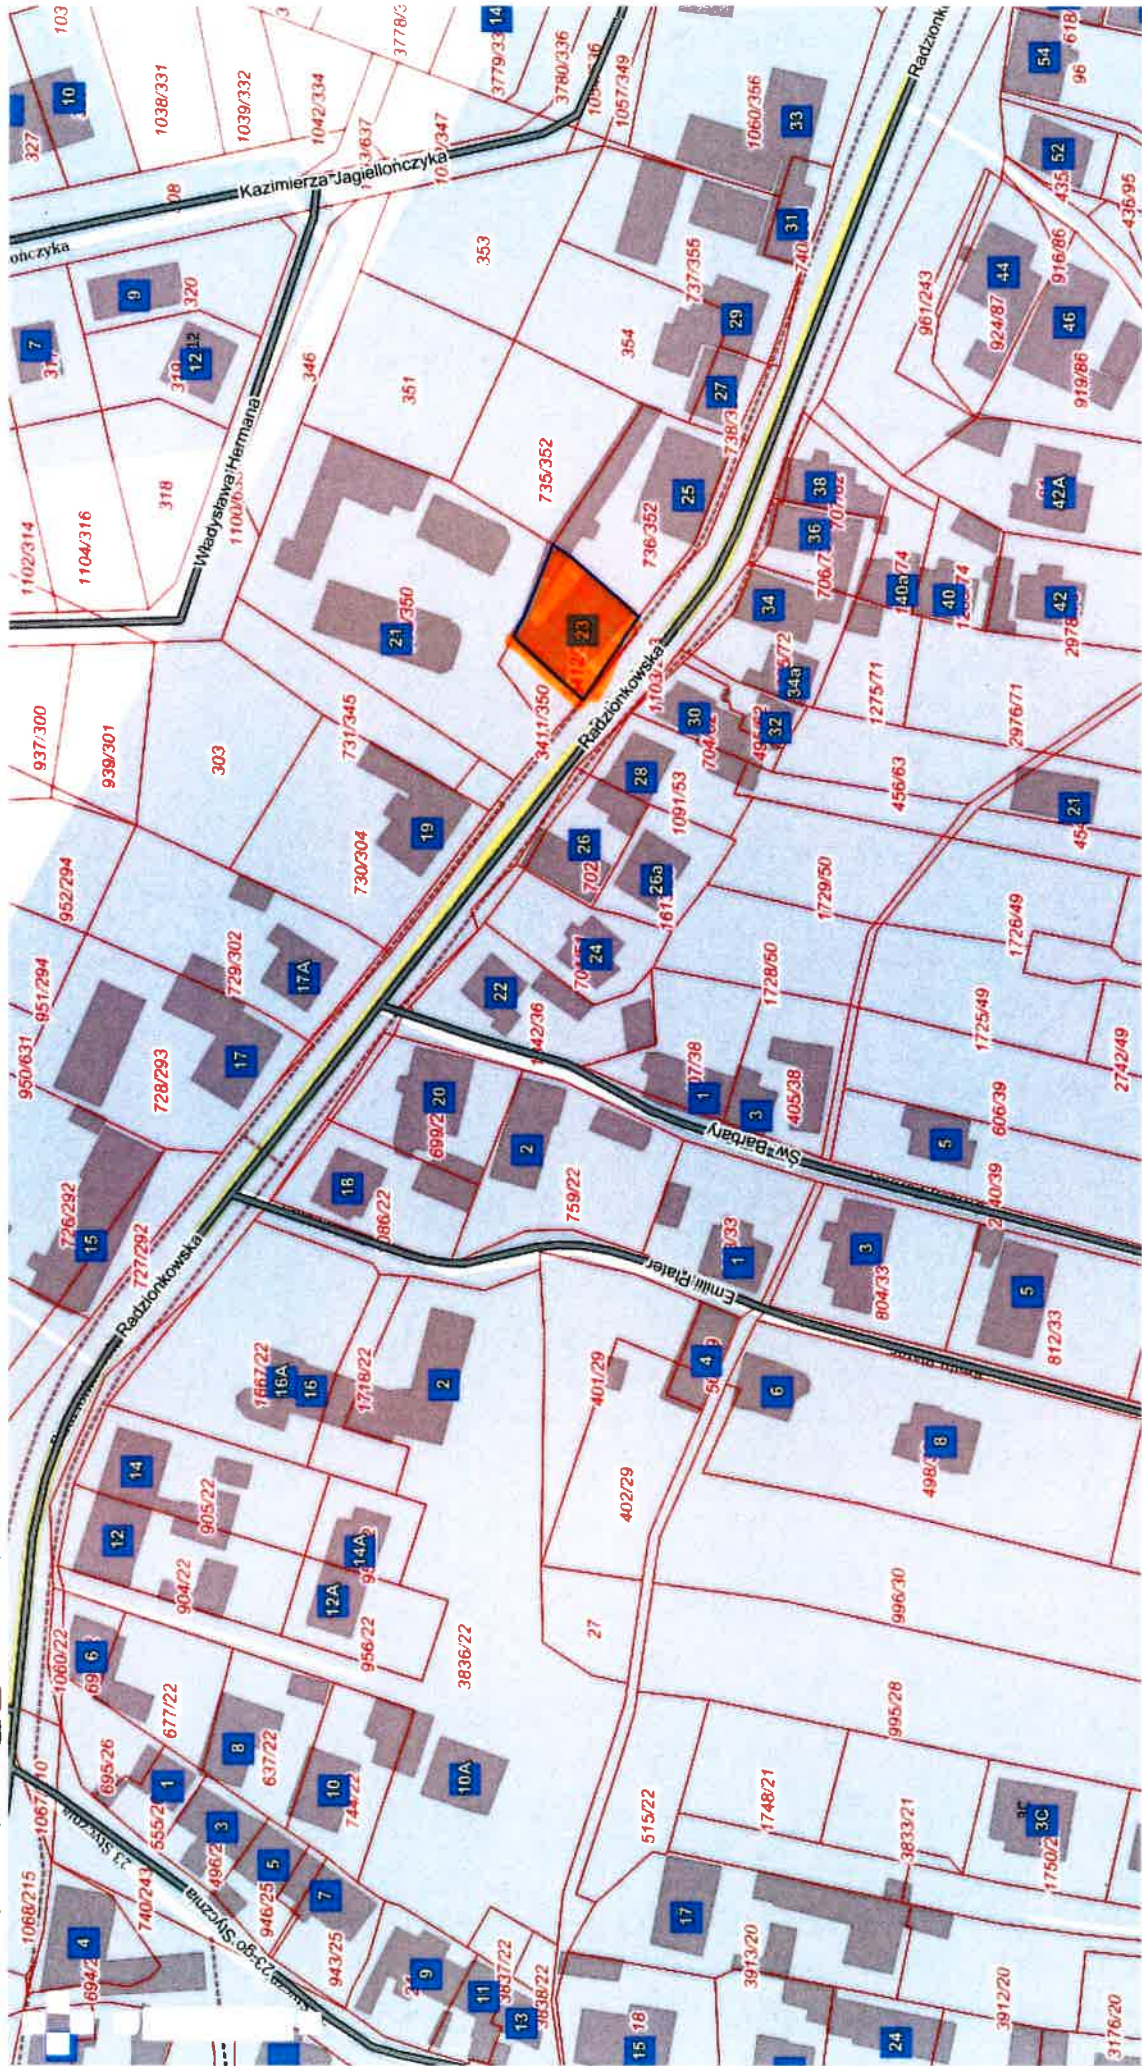

System Informacji o Terenie miasta Tarnowskie Góry

Zawartość mapy  Narzędzia

Aktualna pozycja kursora X: 5567913.95 Y: 6561835.44 (B: 50.42375 L: 18.87022)

- teren do zbycia