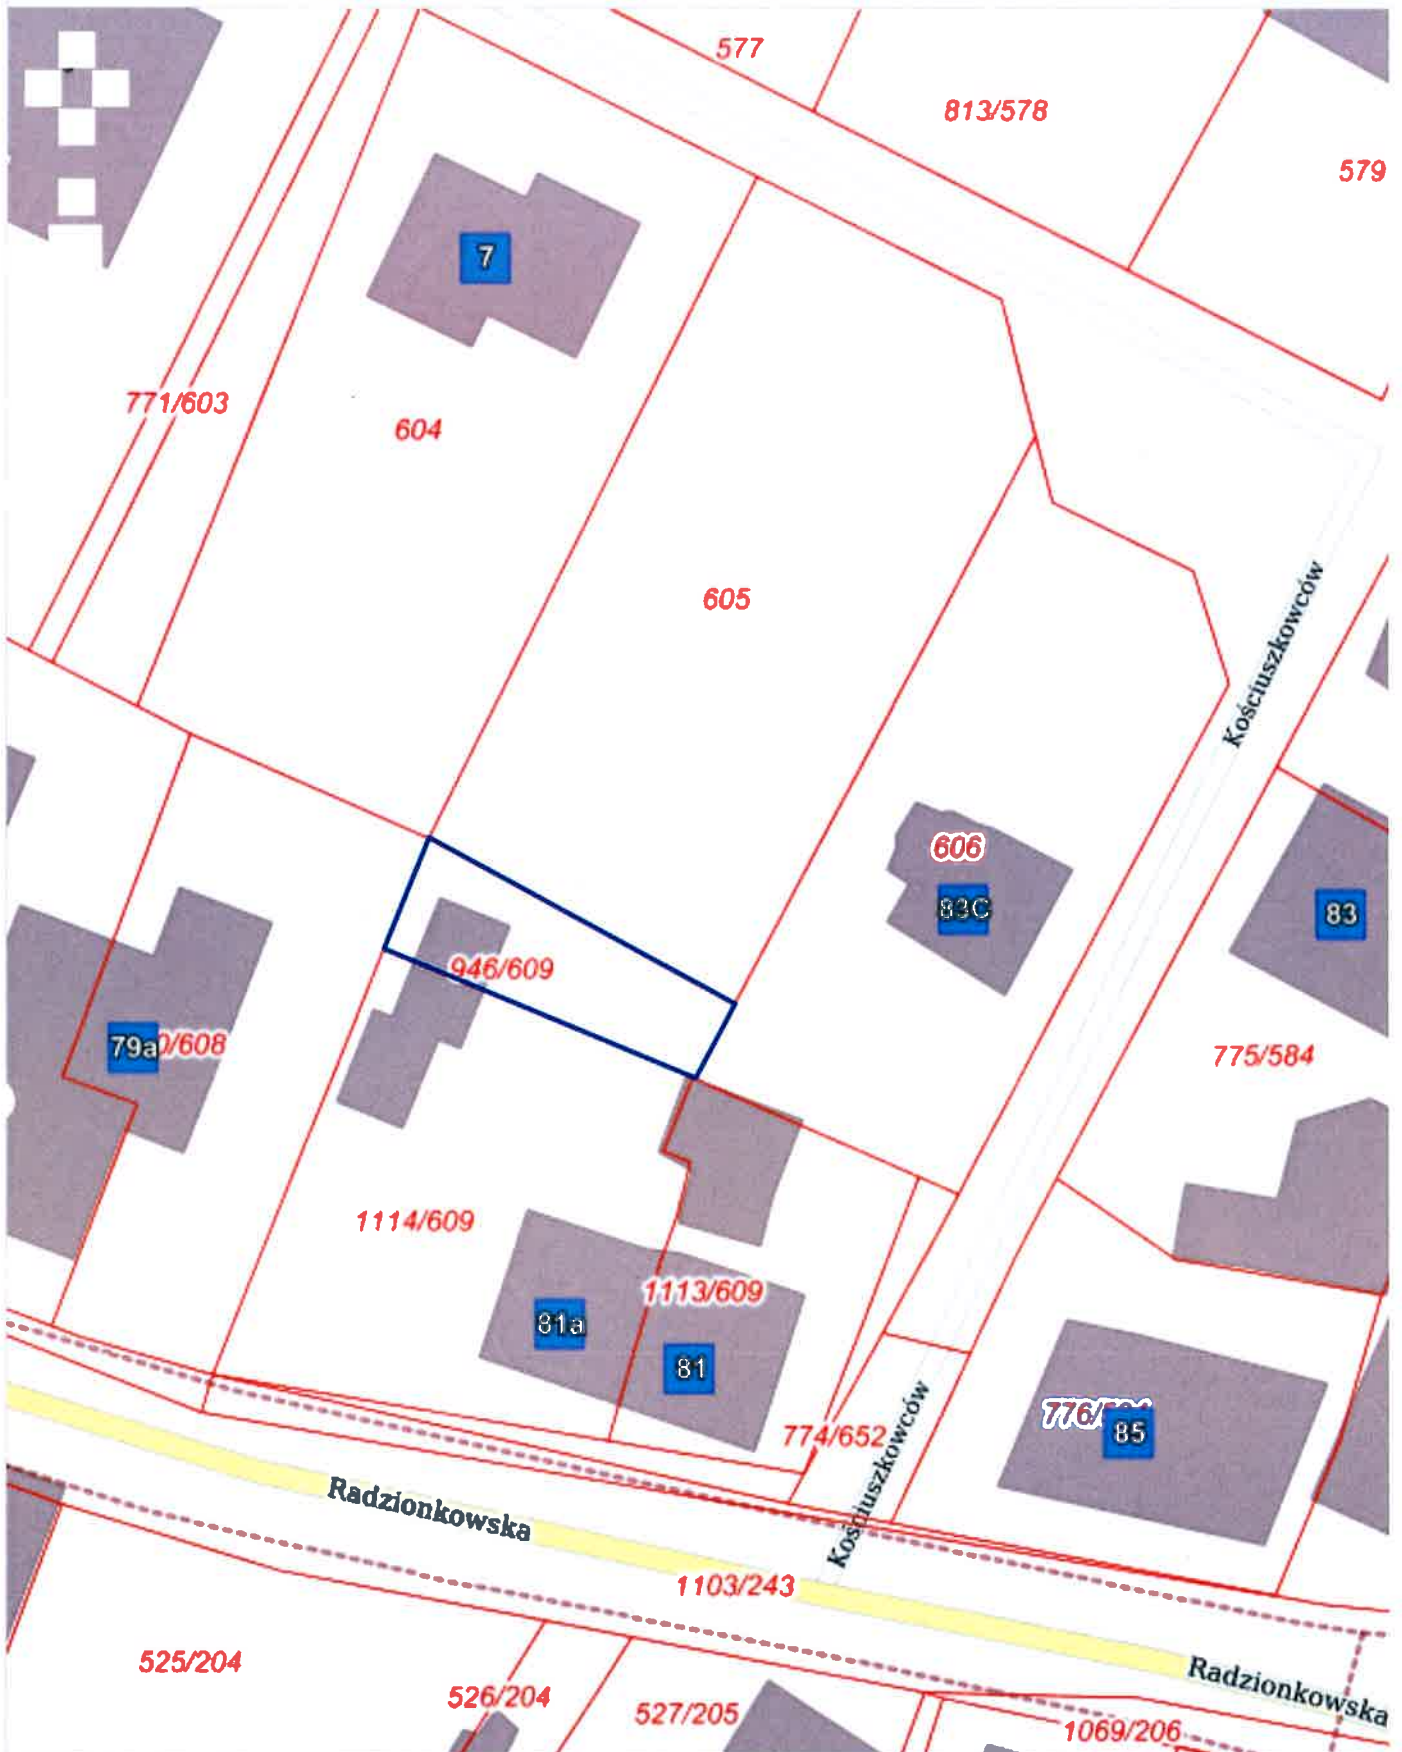

System Informacji o Terenie miasta Tarnobrzeg

Zawartość mapy

Narzędzia

Aktualna pozycja kursora X: 5587616.62 Y: 6562527.03 (B: 50.42101 L: 18.87990)

 - TEREN DO NAJMU