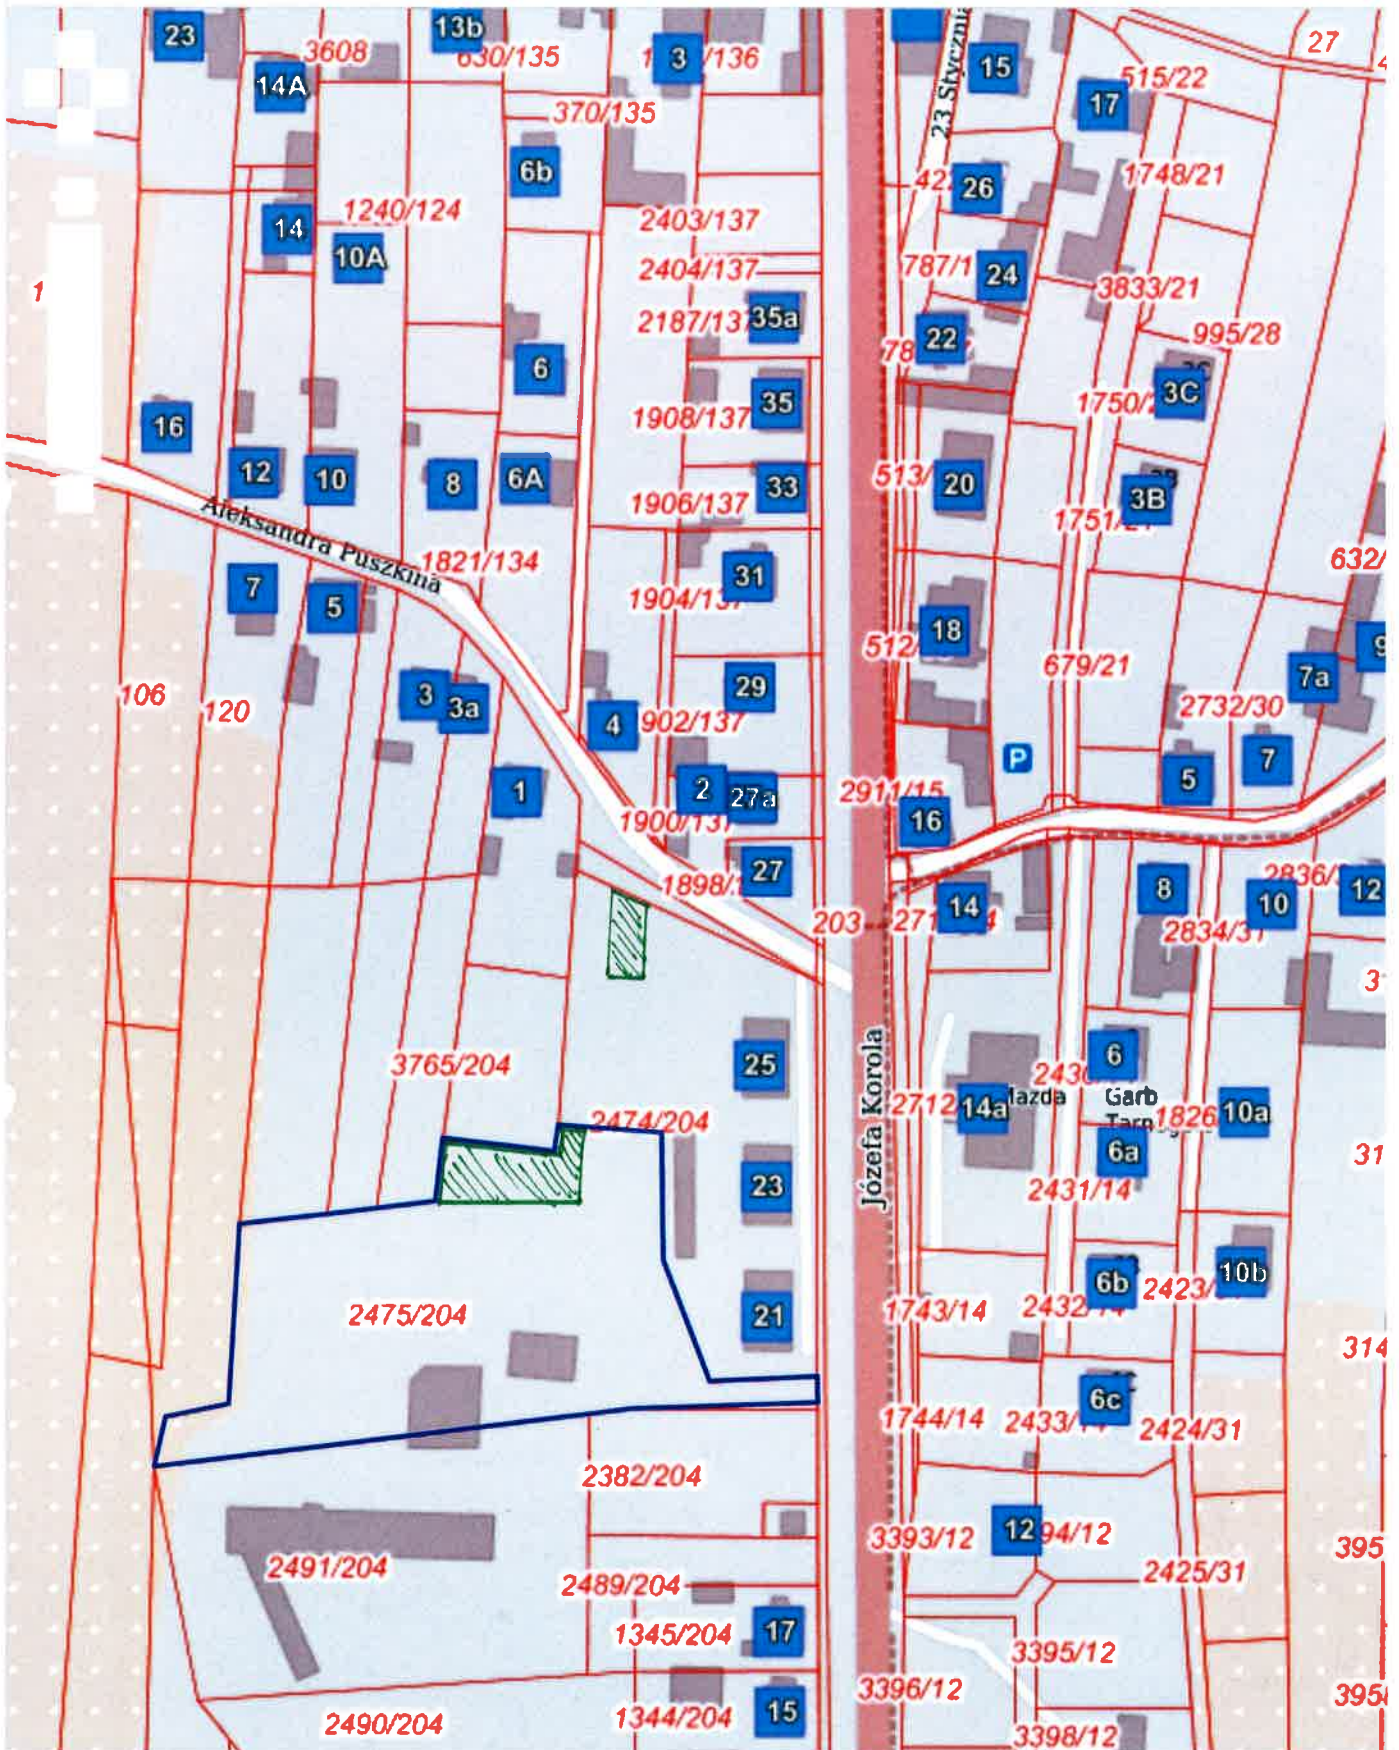

# System Informacji o Terenie miasta Tarnobrzeg

Zawartość mapy

Narzędzia

Aktualna pozycja kursora X: 5587804.58 Y: 6561831.68 (B: 50.42277 L: 18.87014)

 - TEREN DO NAJMU