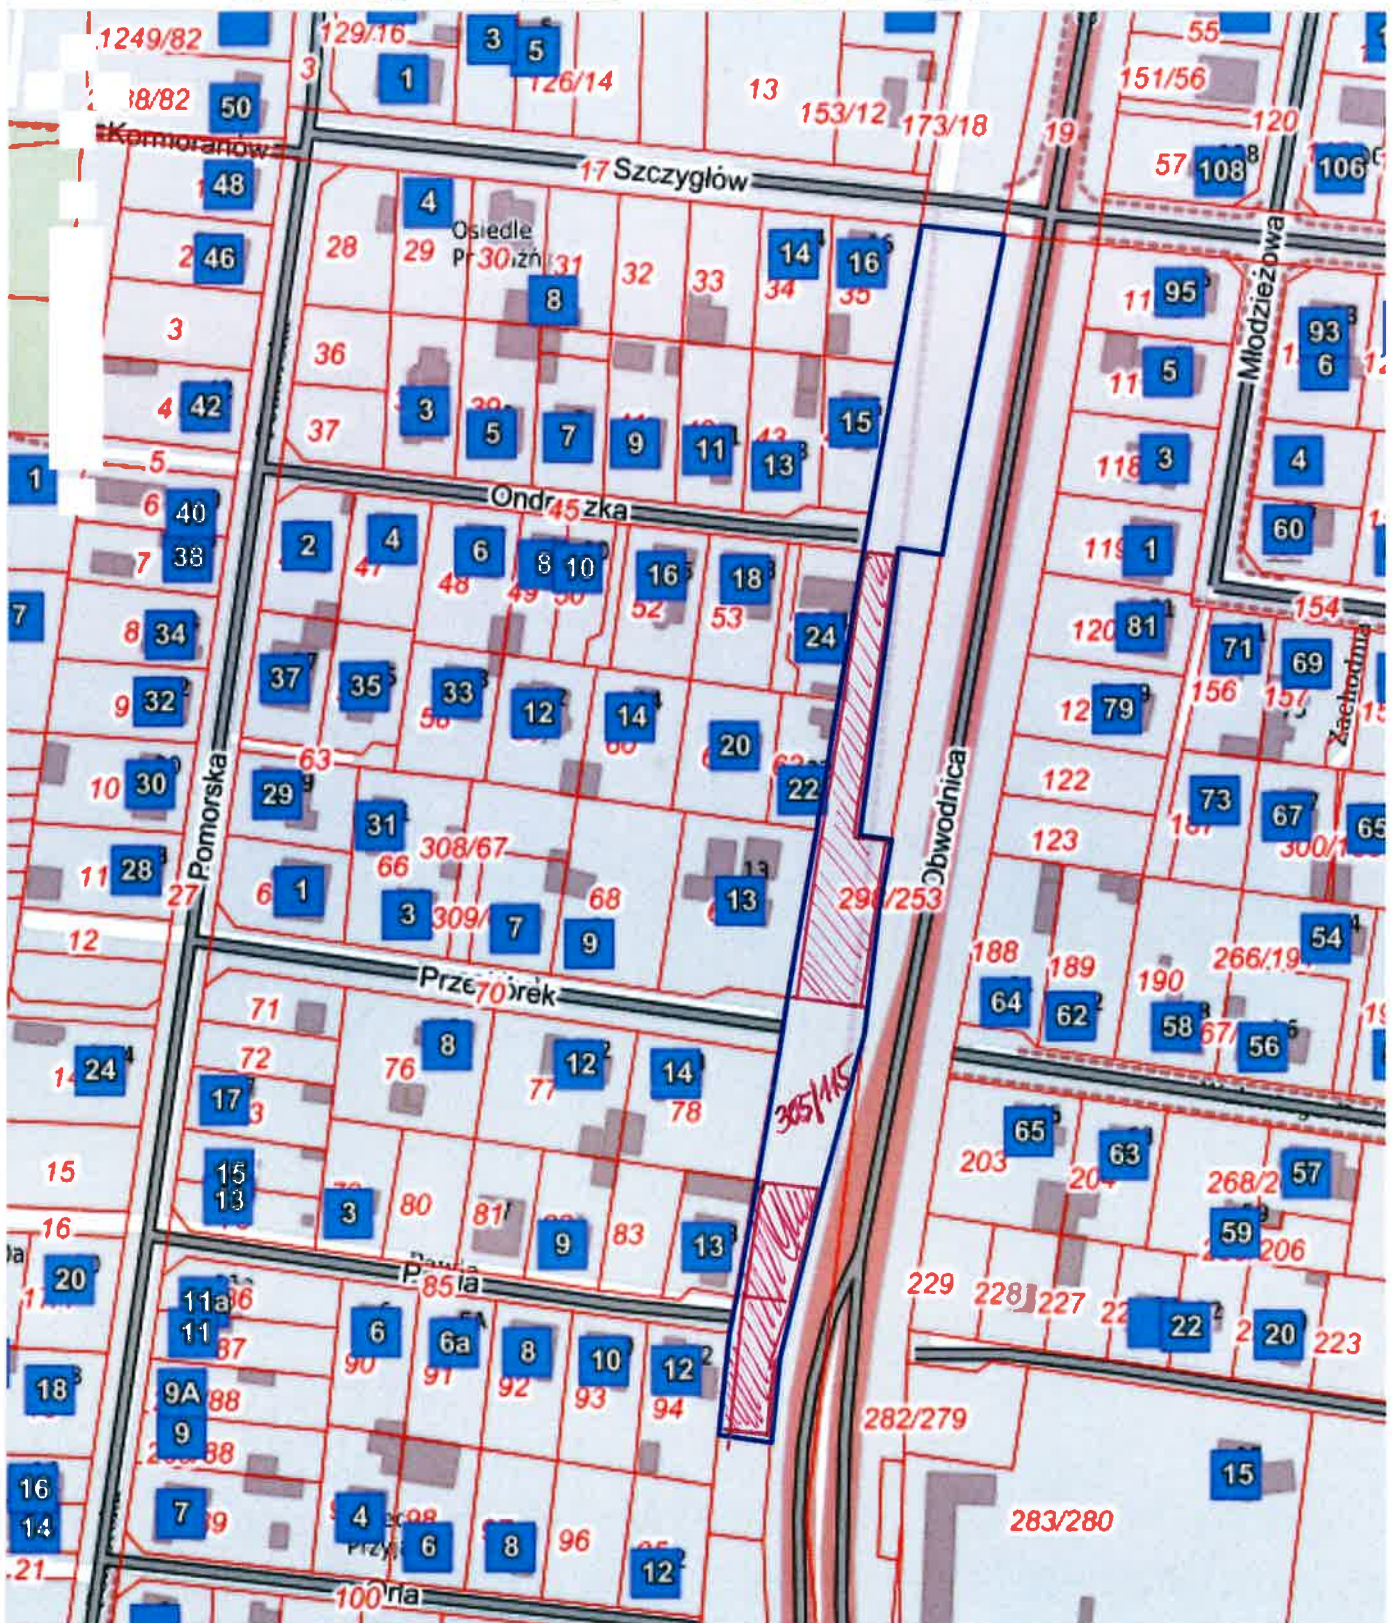

# System Informacji o Terenie miasta Tarnobrzeg

Zawartość mapy

Narzędzia

Aktualna pozycja kursora X: 5590402.92 Y: 6559393.42 (B: 50.44638 L: 18.83625)

- TEREN DO NAJMU

(DZIAŁKA NR 305/MS)