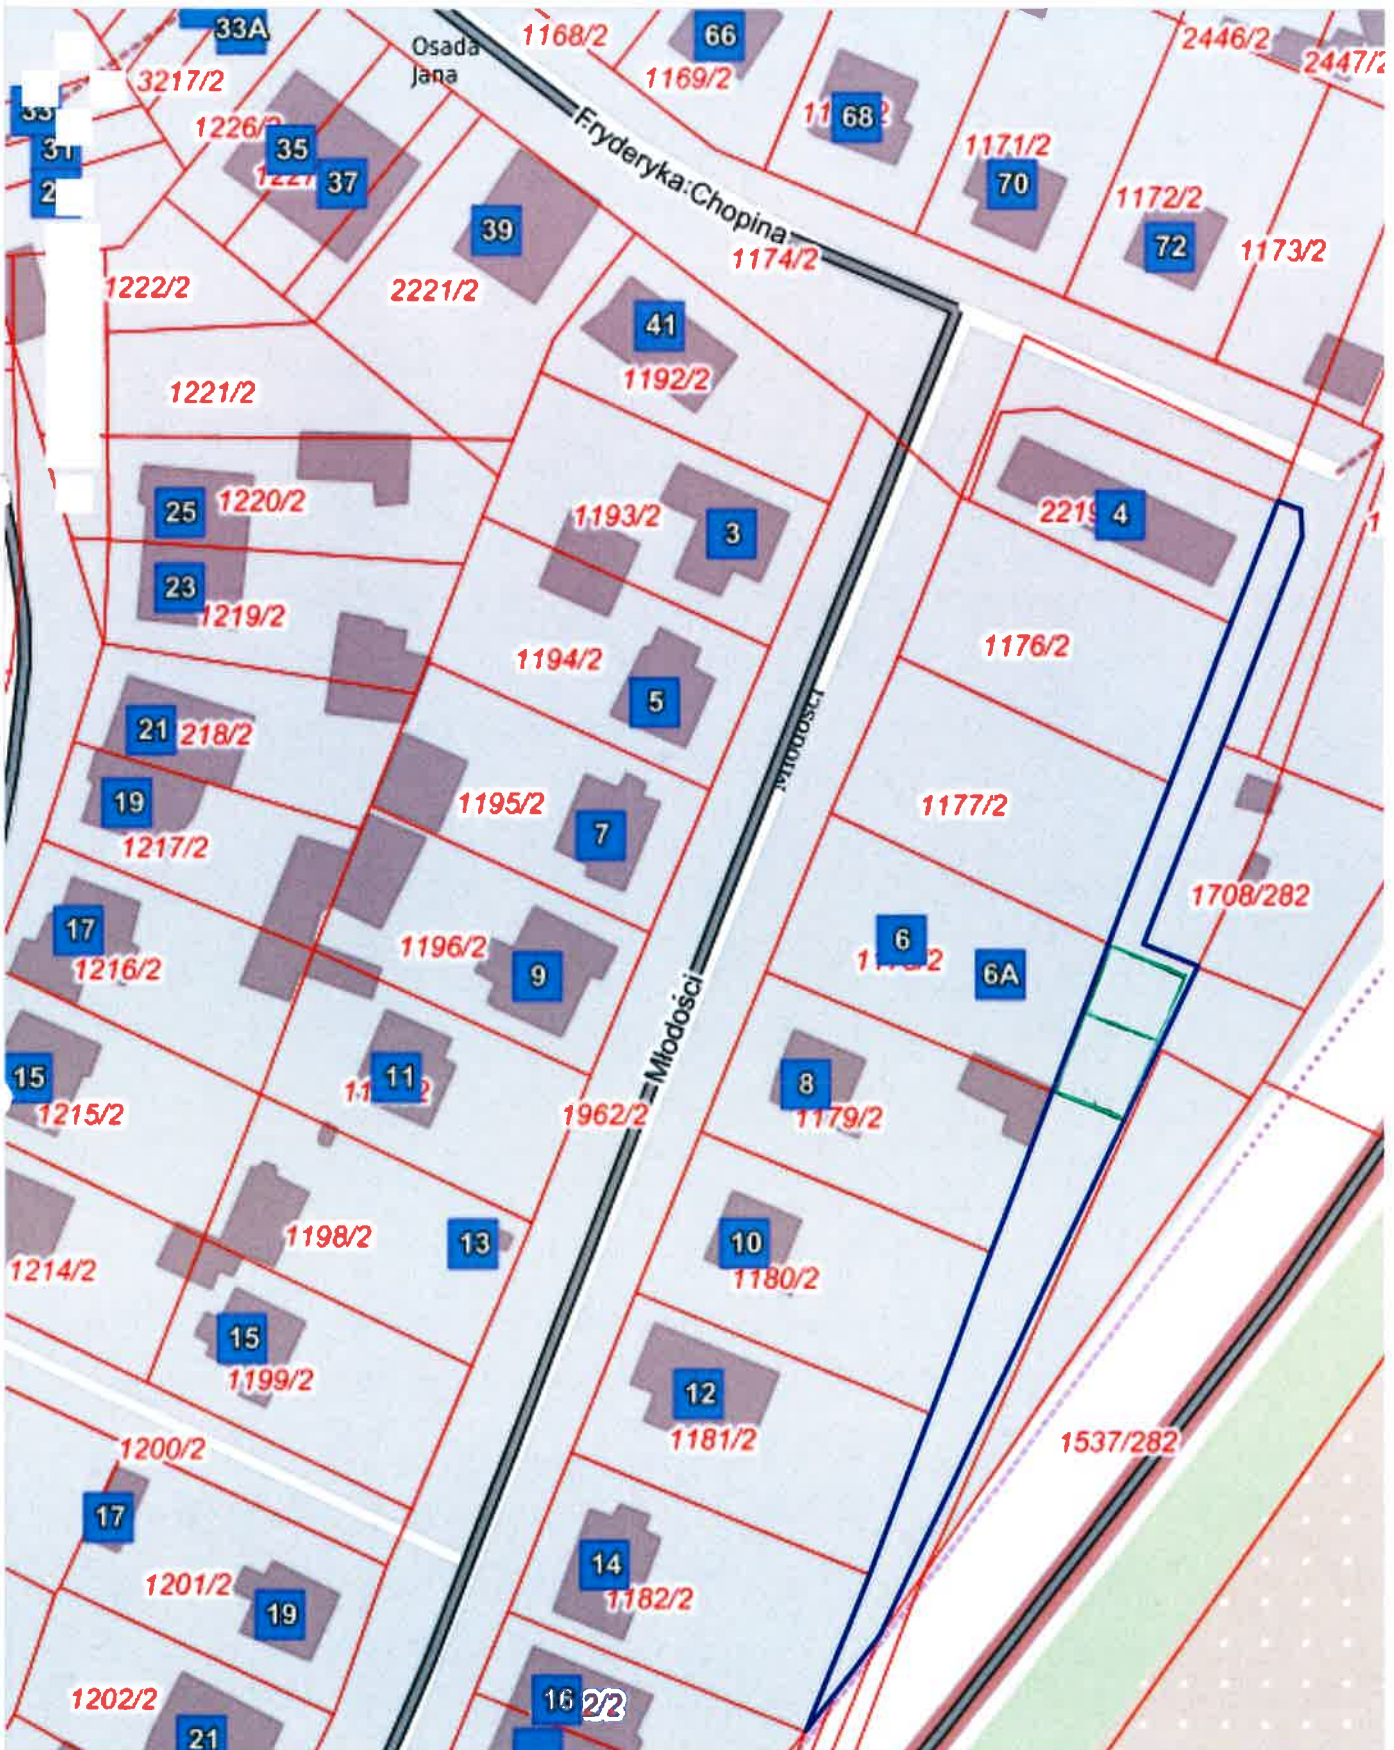

System Informacji o Terenie miasta Tarnobrzeg

Zawartość mapy

Narzędzia

Aktualna pozycja kursora X: 5589110.91 Y: 6562380.13 (B: 50.43445 L: 18.87808)

 - TEREN DO NAJMU