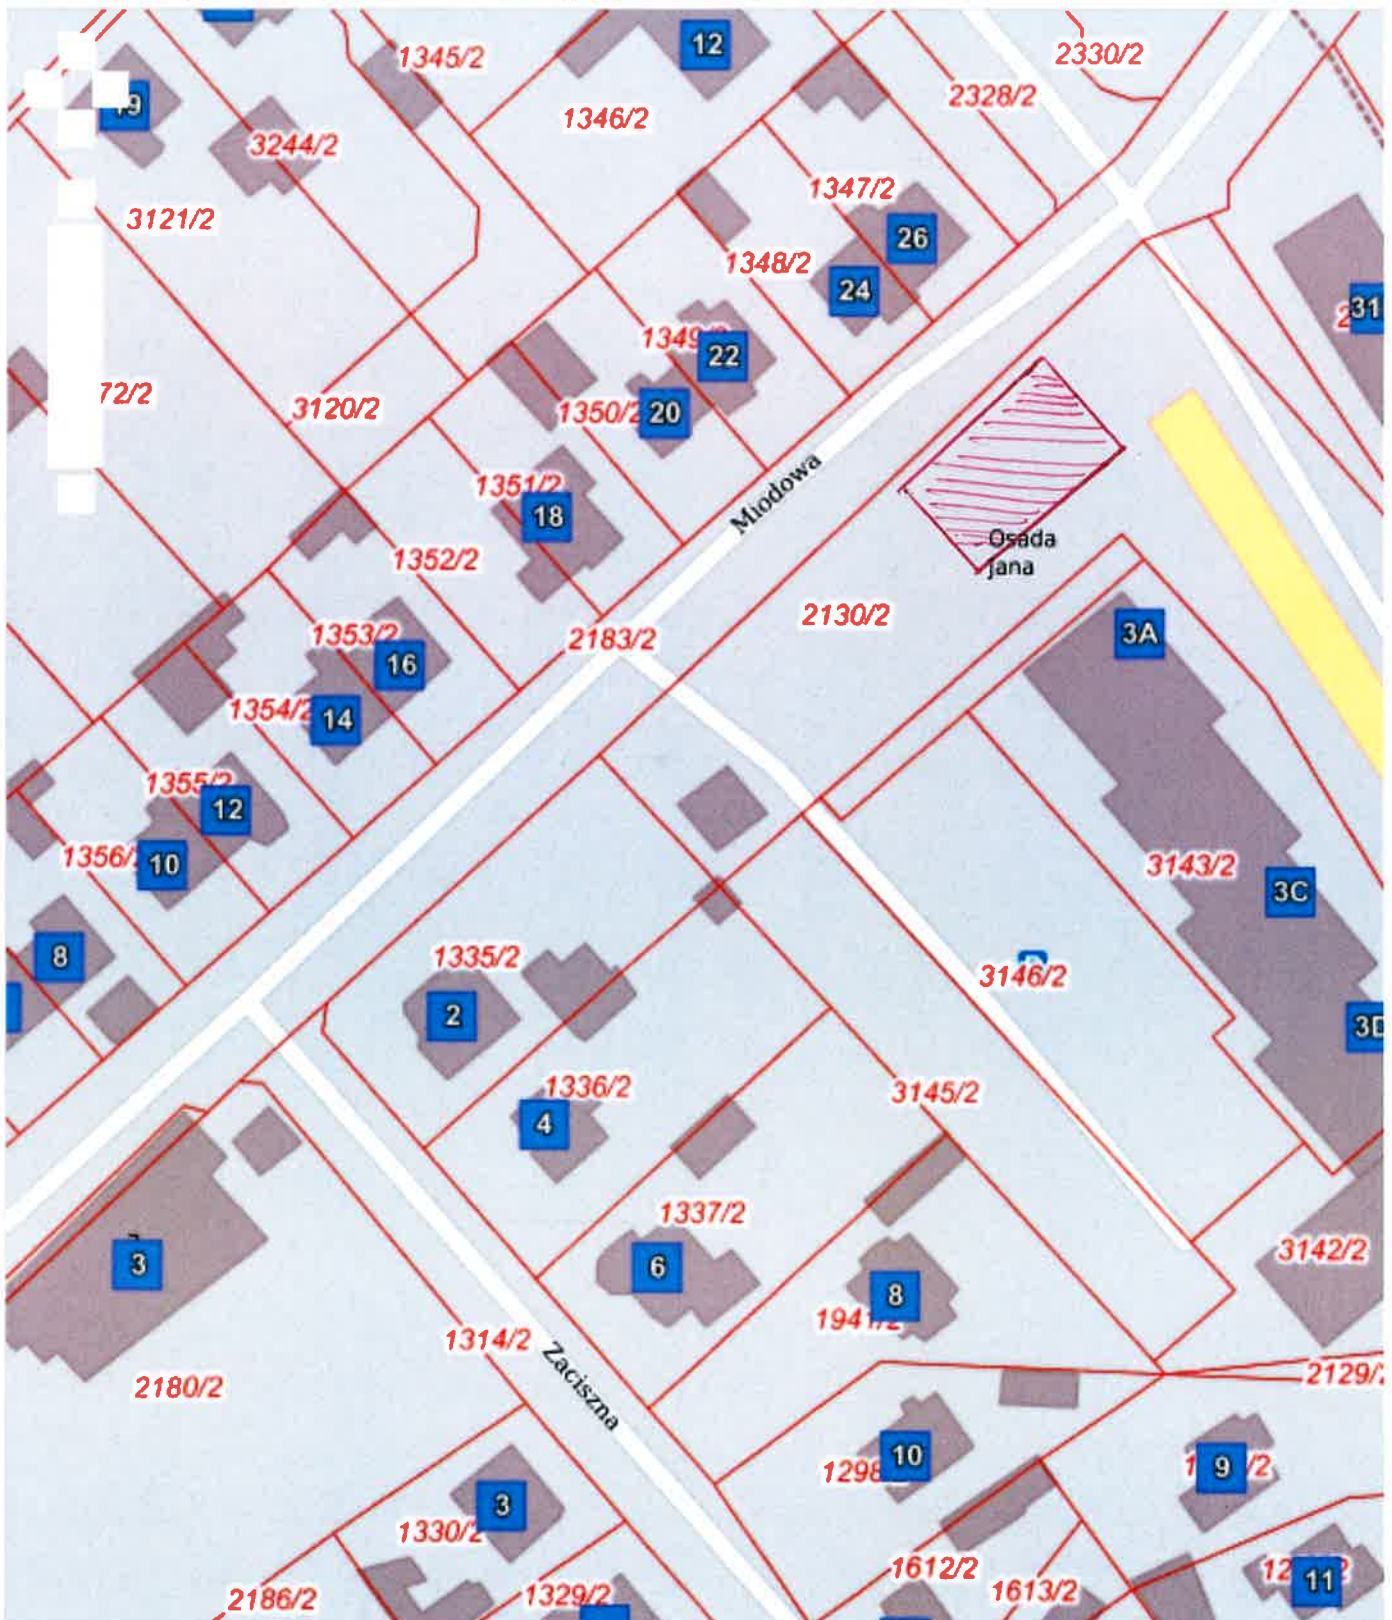

System Informacji o Terenie miasta Tarnobrzeg

Zawartość mapy

Narzędzia

Aktualna pozycja kursora X: 5589183.26 Y: 6561924.65 (B: 50.43515 L: 18.87168)

- TEREN DO PLANU