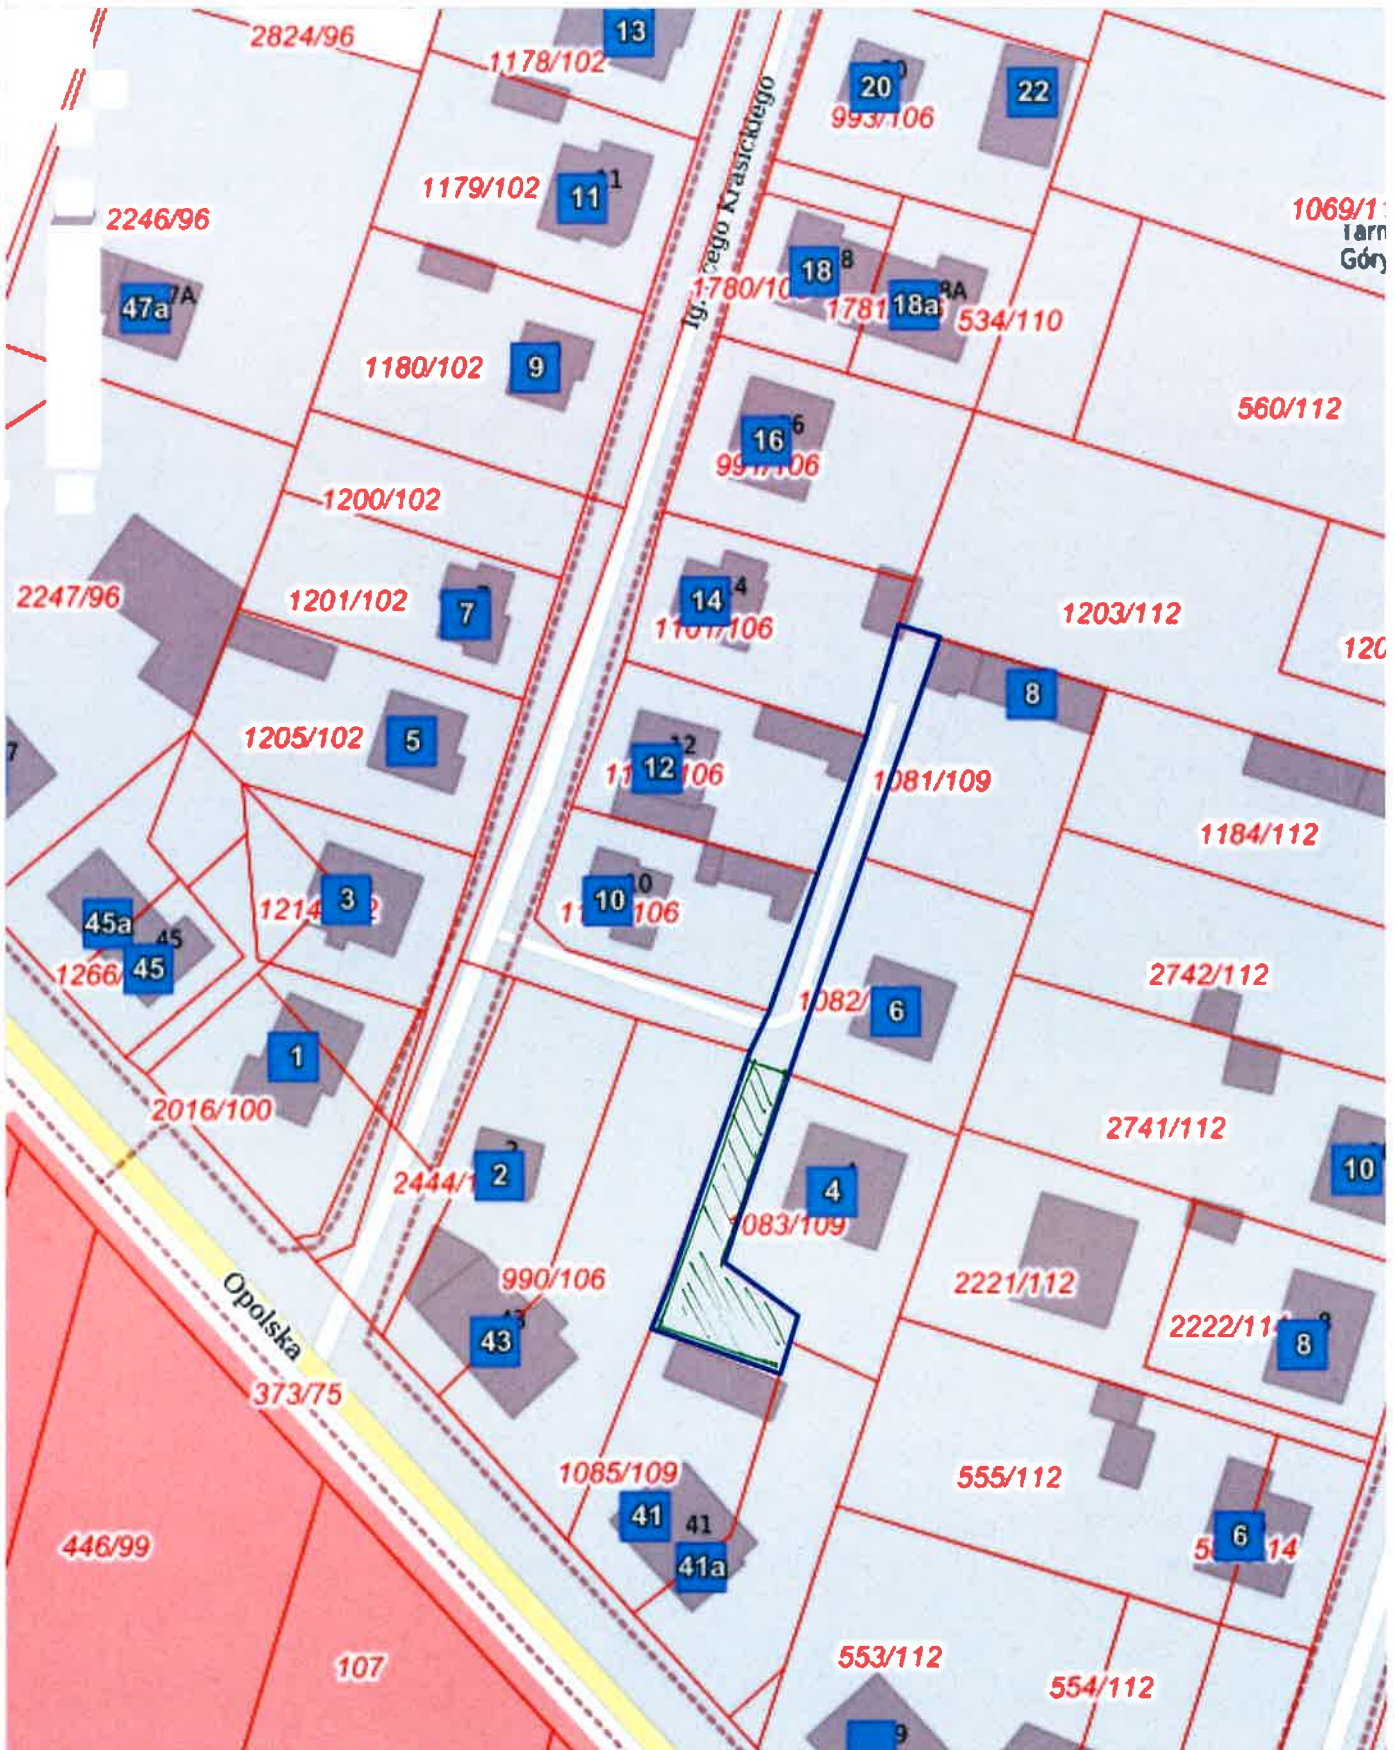

System Informacji o Terenie miasta Tarnobrzeg

Zawartość mapy

Narzędzia

Aktualna pozycja kursora X: 5590849.23 Y: 6560007.00 (B: 50.45033 L: 18.84496)

 - TEREN DZIĘDZAWIONY