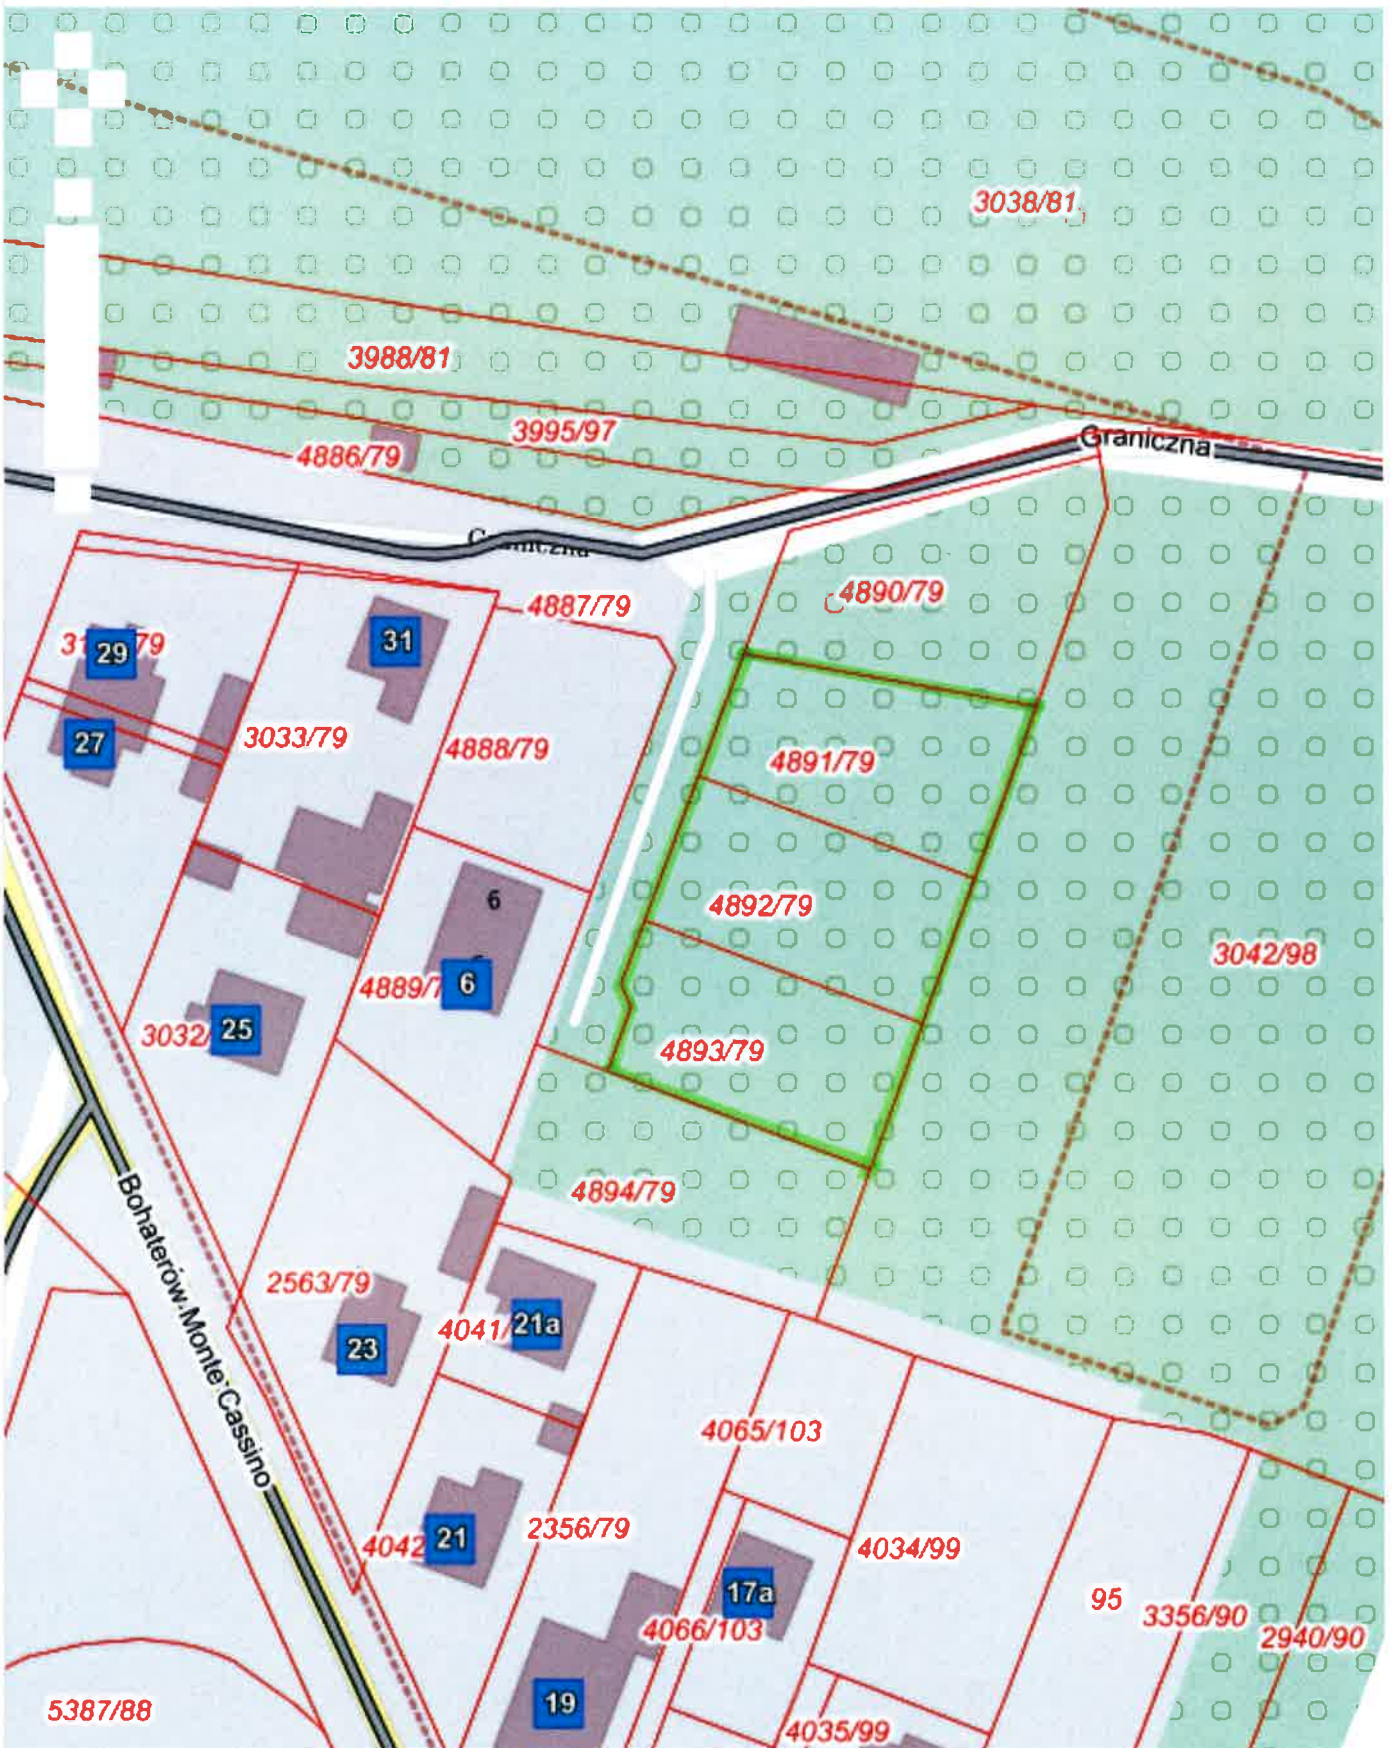

System Informacji o Terenie miasta Tarnowskie Góry

Zawartość mapy

Narzędzia

Aktualna pozycja kursora X: 5591390.37 Y: 6561264.12 (B: 50.45506 L: 18.86274)

 - TEREN DO NAsMU