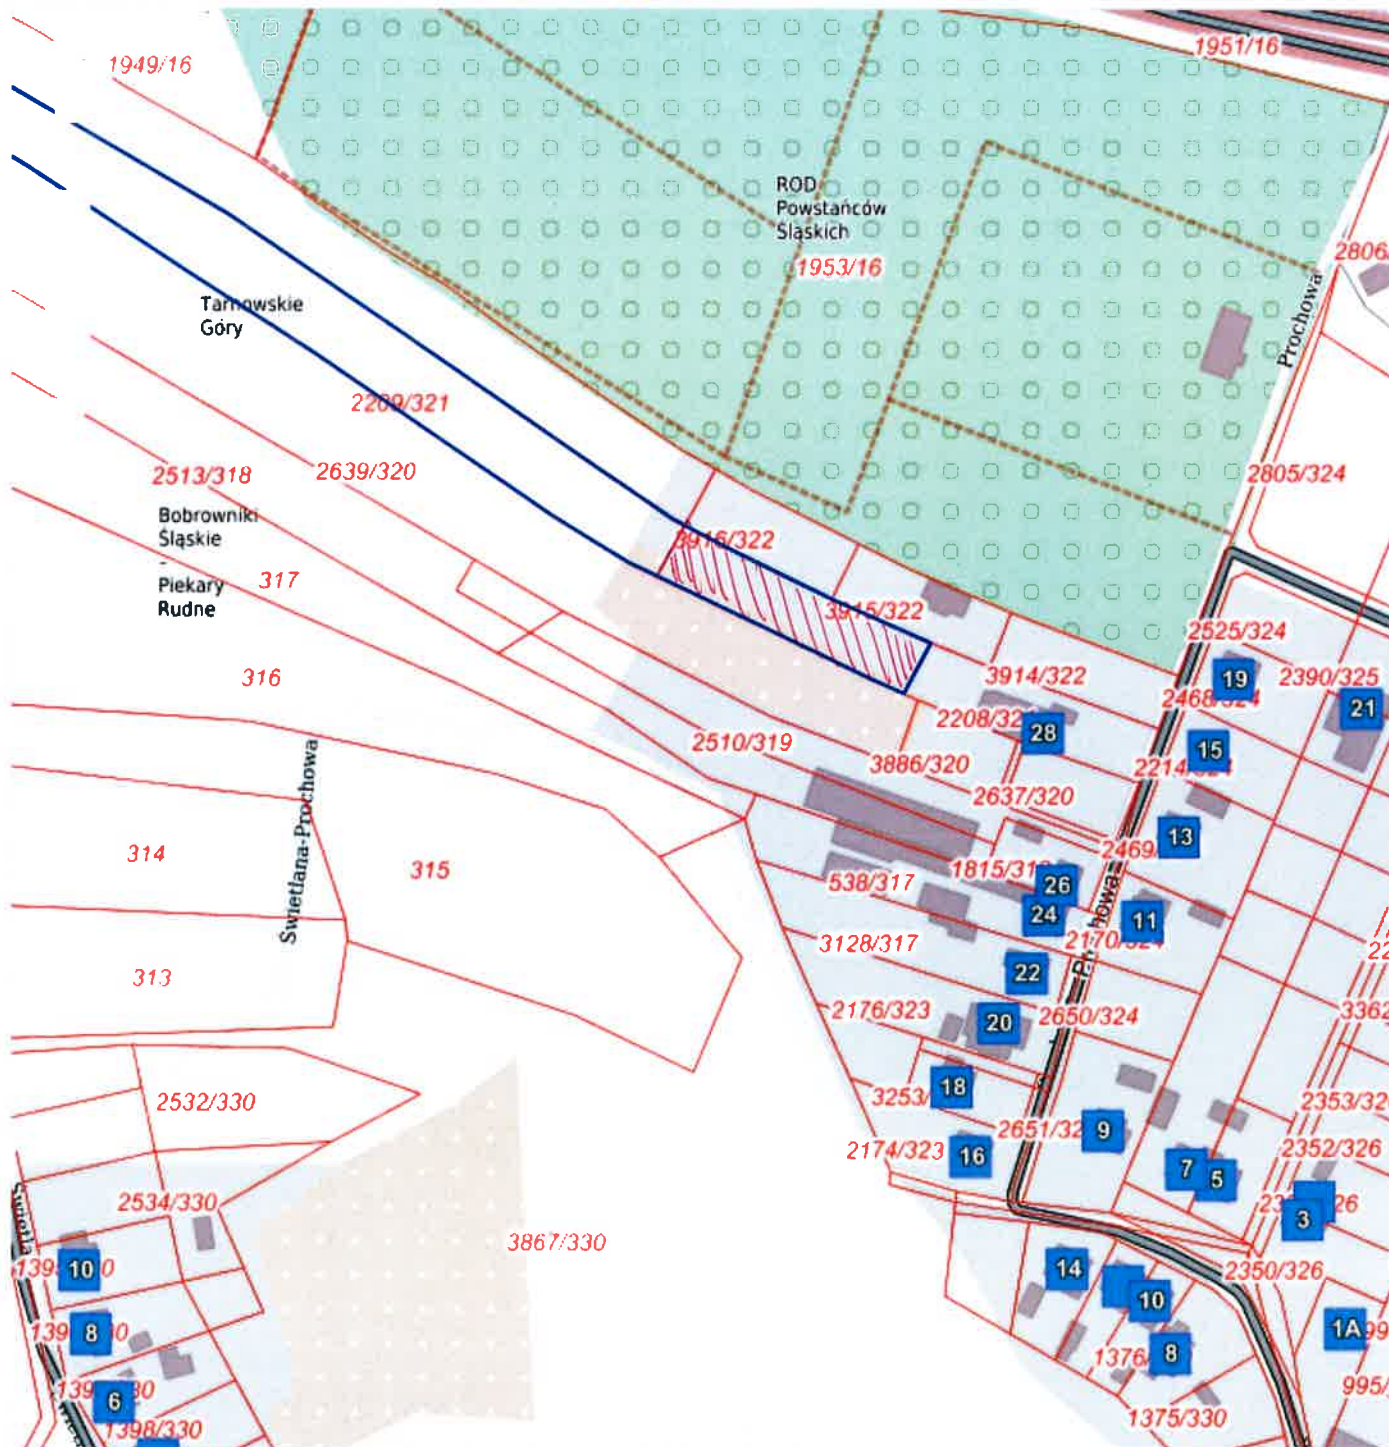

# System Informacji o Terenie miasta Tarnowskie Góry

Zawartość mapy

Narzędzia

Aktualna pozycja kursora X: 5588728.19 Y: 6561874.40 (B: 50.43107 L: 18.87090)

 - TEREN DZIERŻAWIONY (DZIAŁKA NR 2208/321)