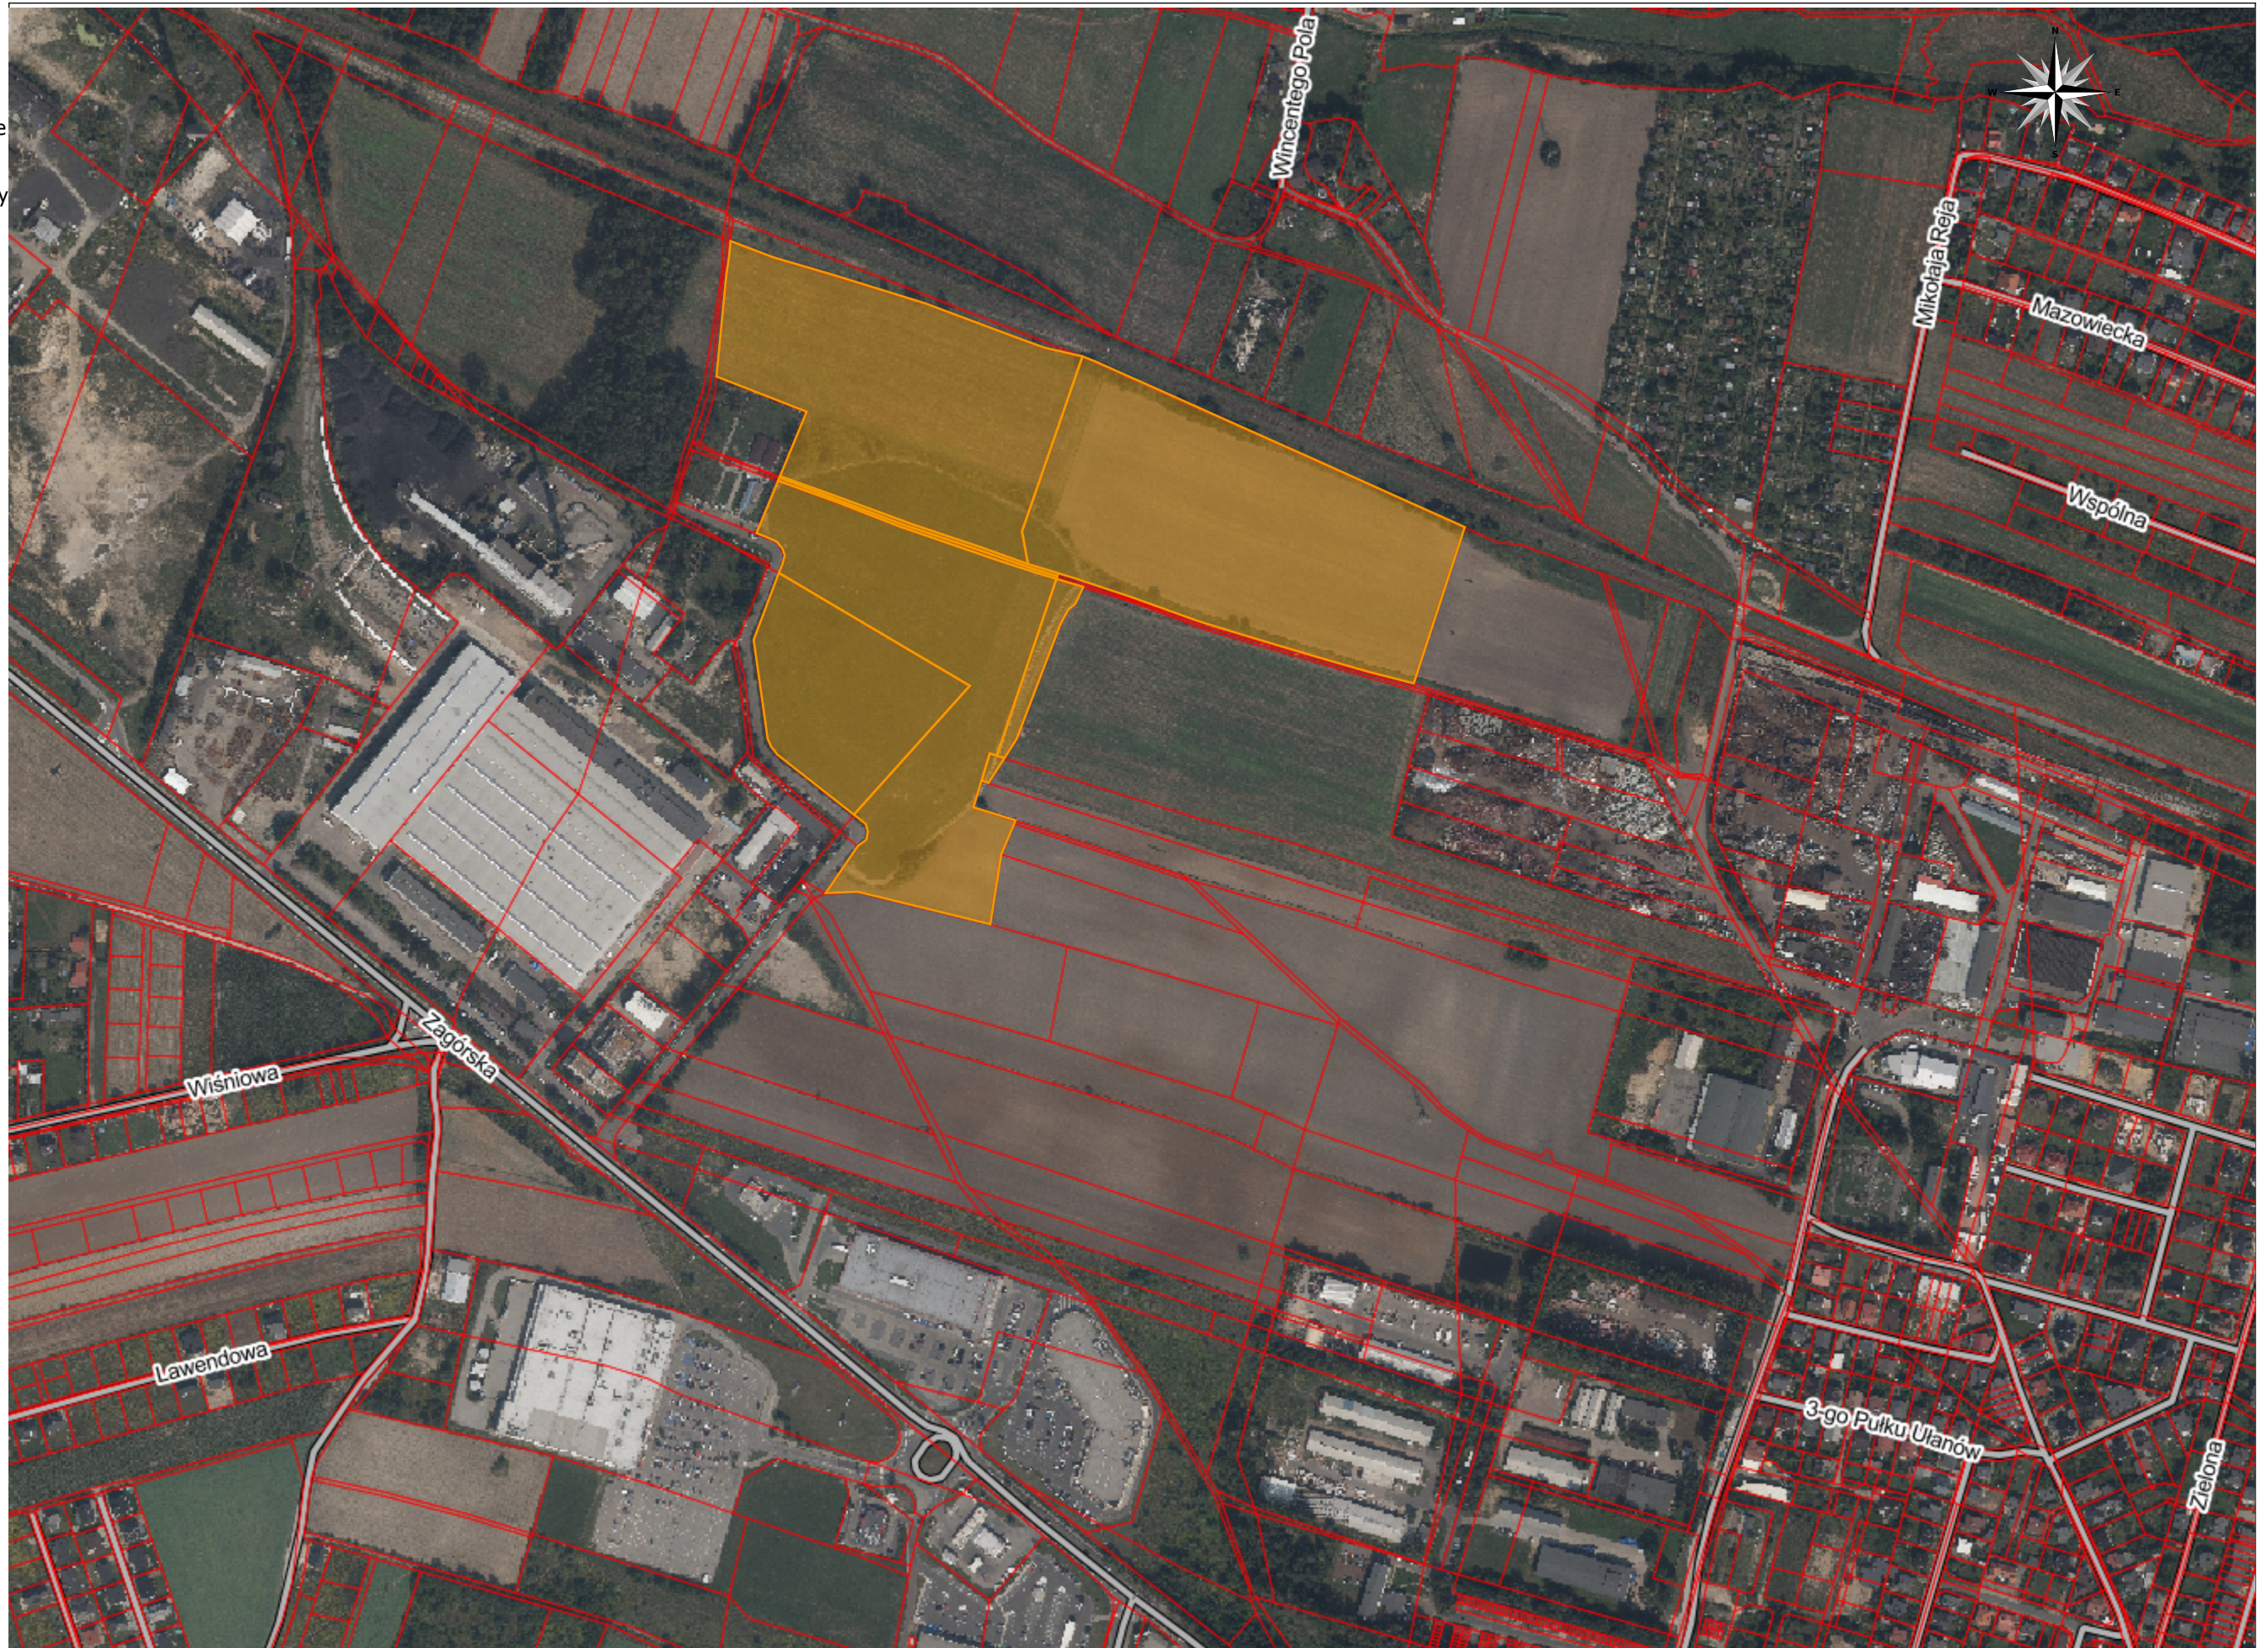

Urząd Miasta Tarnobrzeg
Góry
Rynek 4
42-600 Tarnobrzeg Góry
www.tarnobrzeg.gory.pl

Środek mapy: 6559673.62, 5591844.76

Skala: 1:5000

0 50 100 150m