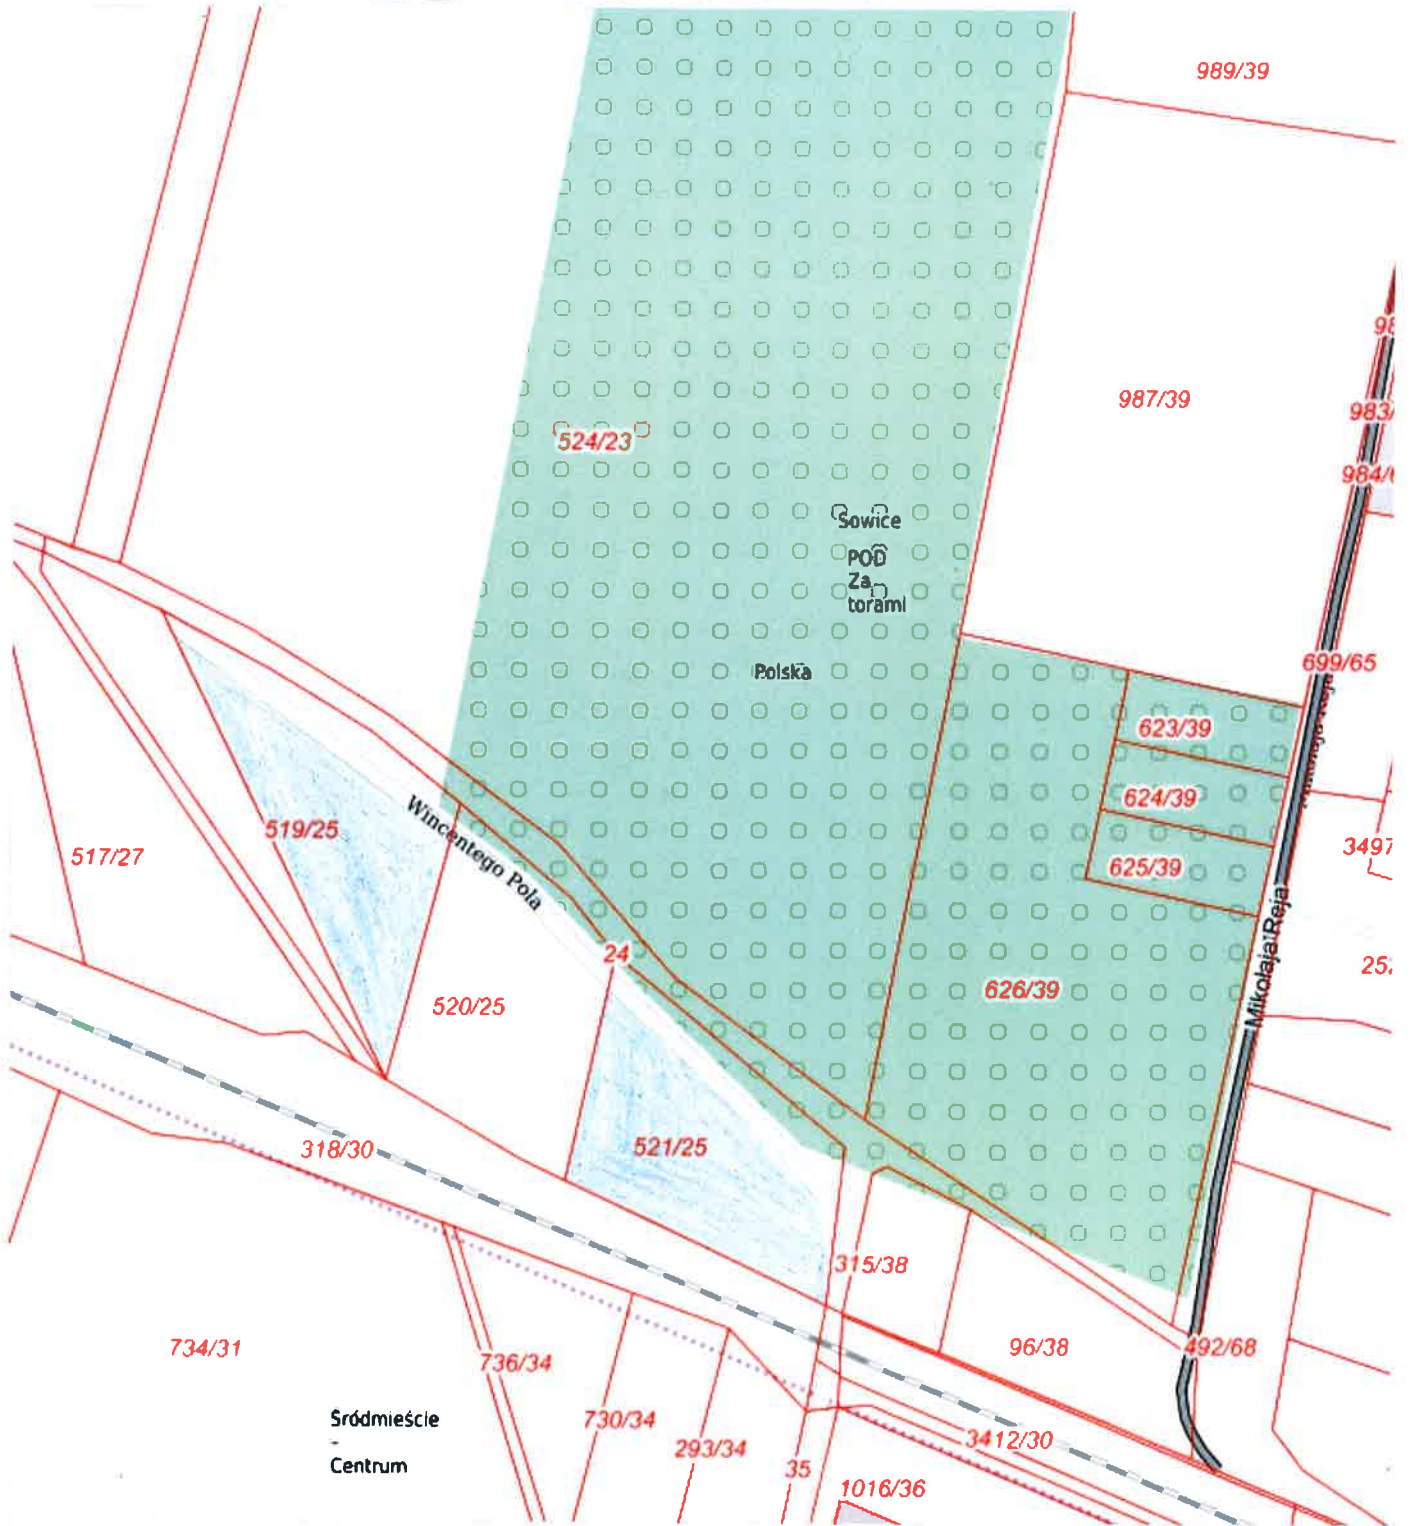

# System Informacji o Terenie miasta Tarnobrzeg

Zawartość mapy Narzędzia

Aktualna pozycja kursora X: 5592318.43 Y: 6560004.53 (B: 50.46354 L: 18.84516)

- TEREN DZIERŻAWIONY