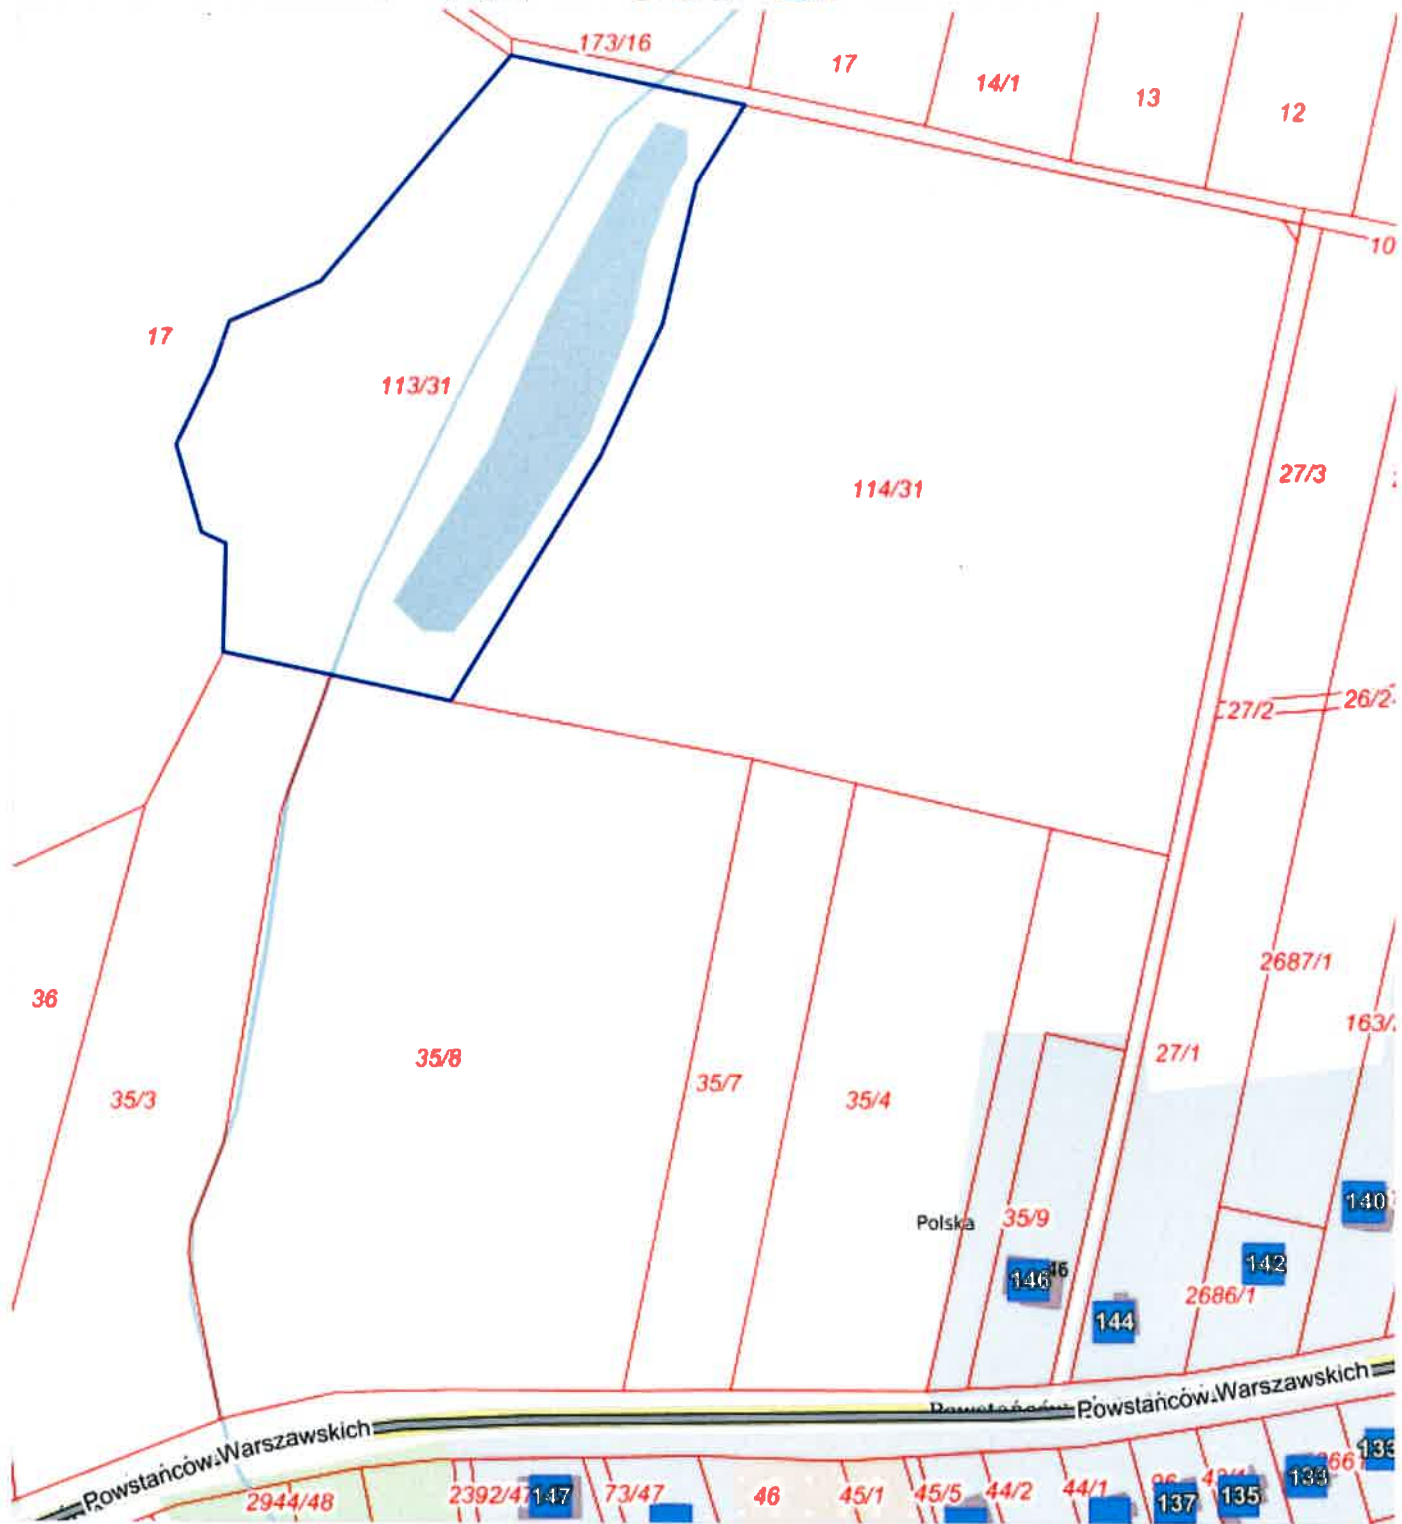

System Informacji o Terenie miasta Tarnobrzeg

Zawartość mapy

Narzędzia

Aktualna pozycja kursora X: 5592425.25 Y: 6555150.87 (B: 50.46497 L: 18.77682)