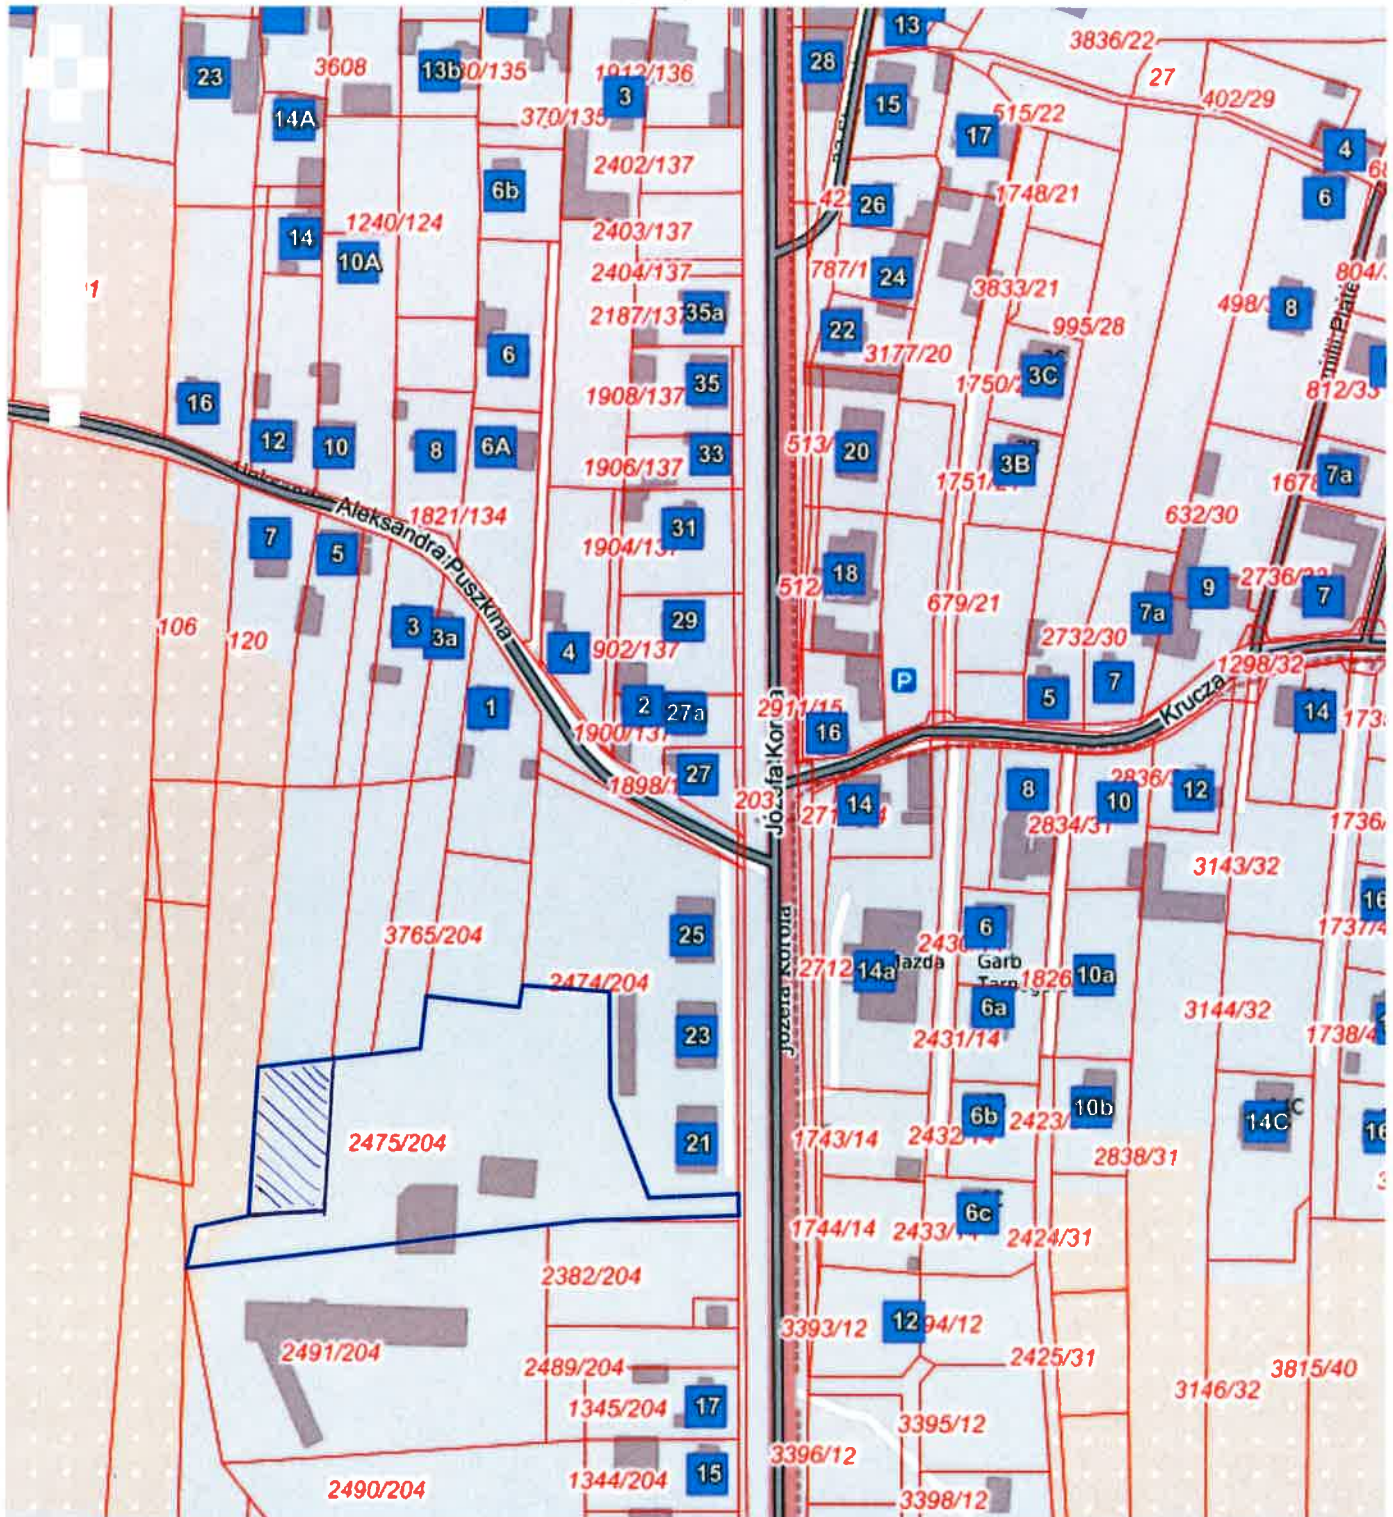

System Informacji o Terenie miasta Tarnobrzeg

Zawartość mapy

Narzędzia

Aktualna pozycja kursora X: 5587805.14 Y: 6561740.12 (B: 50.42278 L: 18.86886)

- TEREN DZIENNY