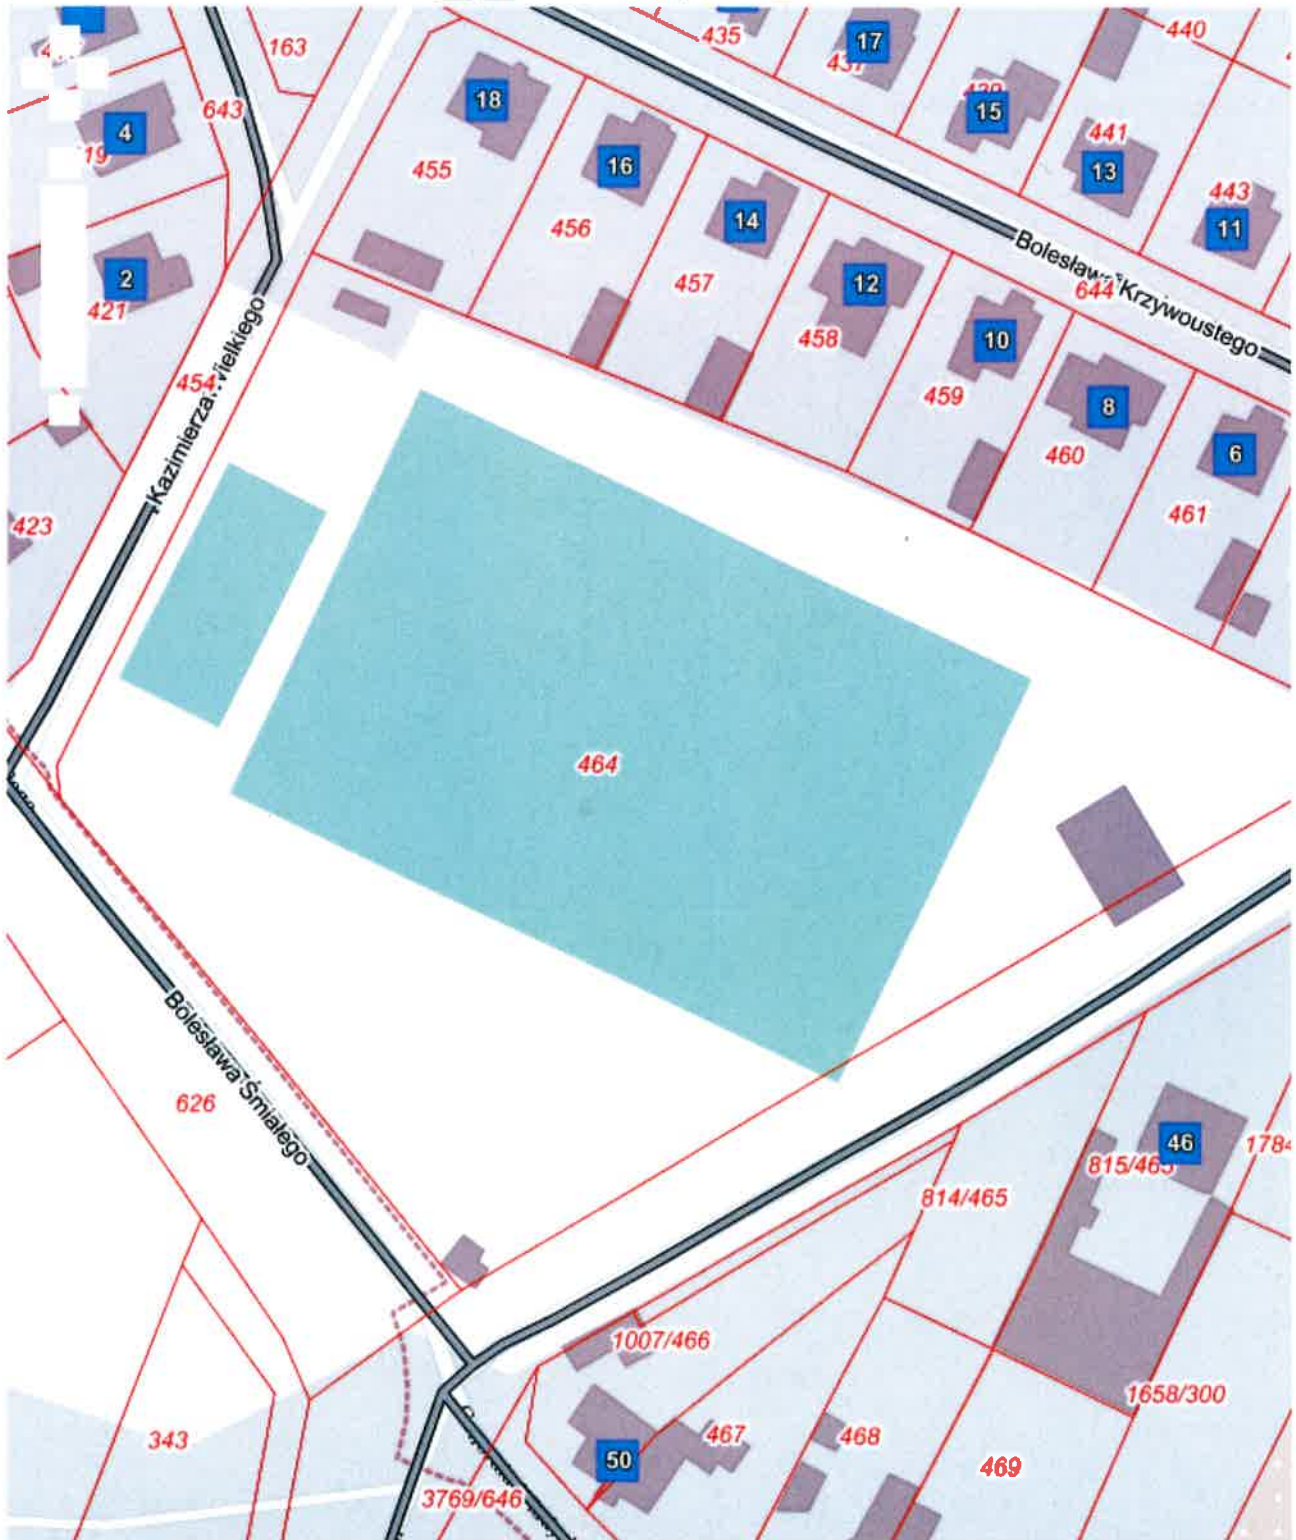

System Informacji o Terenie miasta Tarnobrzeg

Zawartość mapy

Narzędzia

Aktualna pozycja kursora X: 5588106.31 Y: 6562416.97 (B: 50.42542 L: 18.87843)