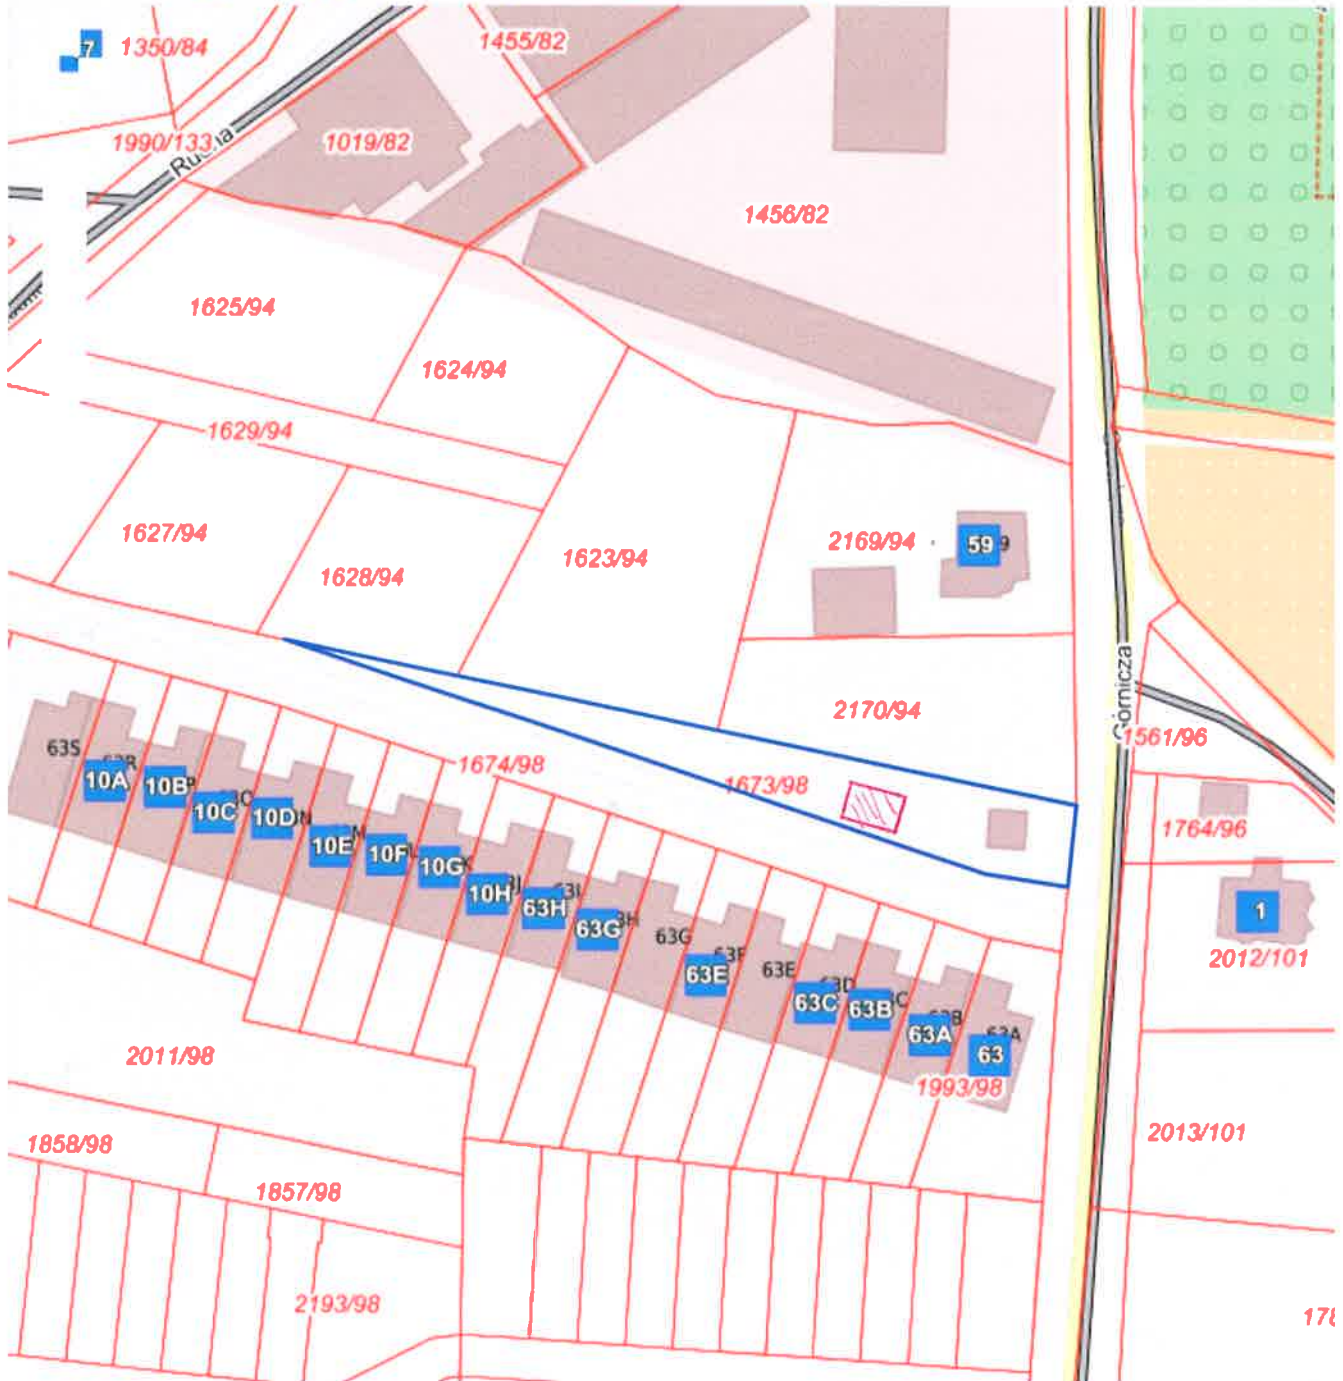

# System Informacji o Terenie miasta Tarnowskie Góry

Zawartość mapy Narzędzia

Aktualna pozycja kursora X: 5589472.96 Y: 6560634.27 (B: 50.43789 L: 18.85357)

 - TEREN DO DOKREŚLENIA