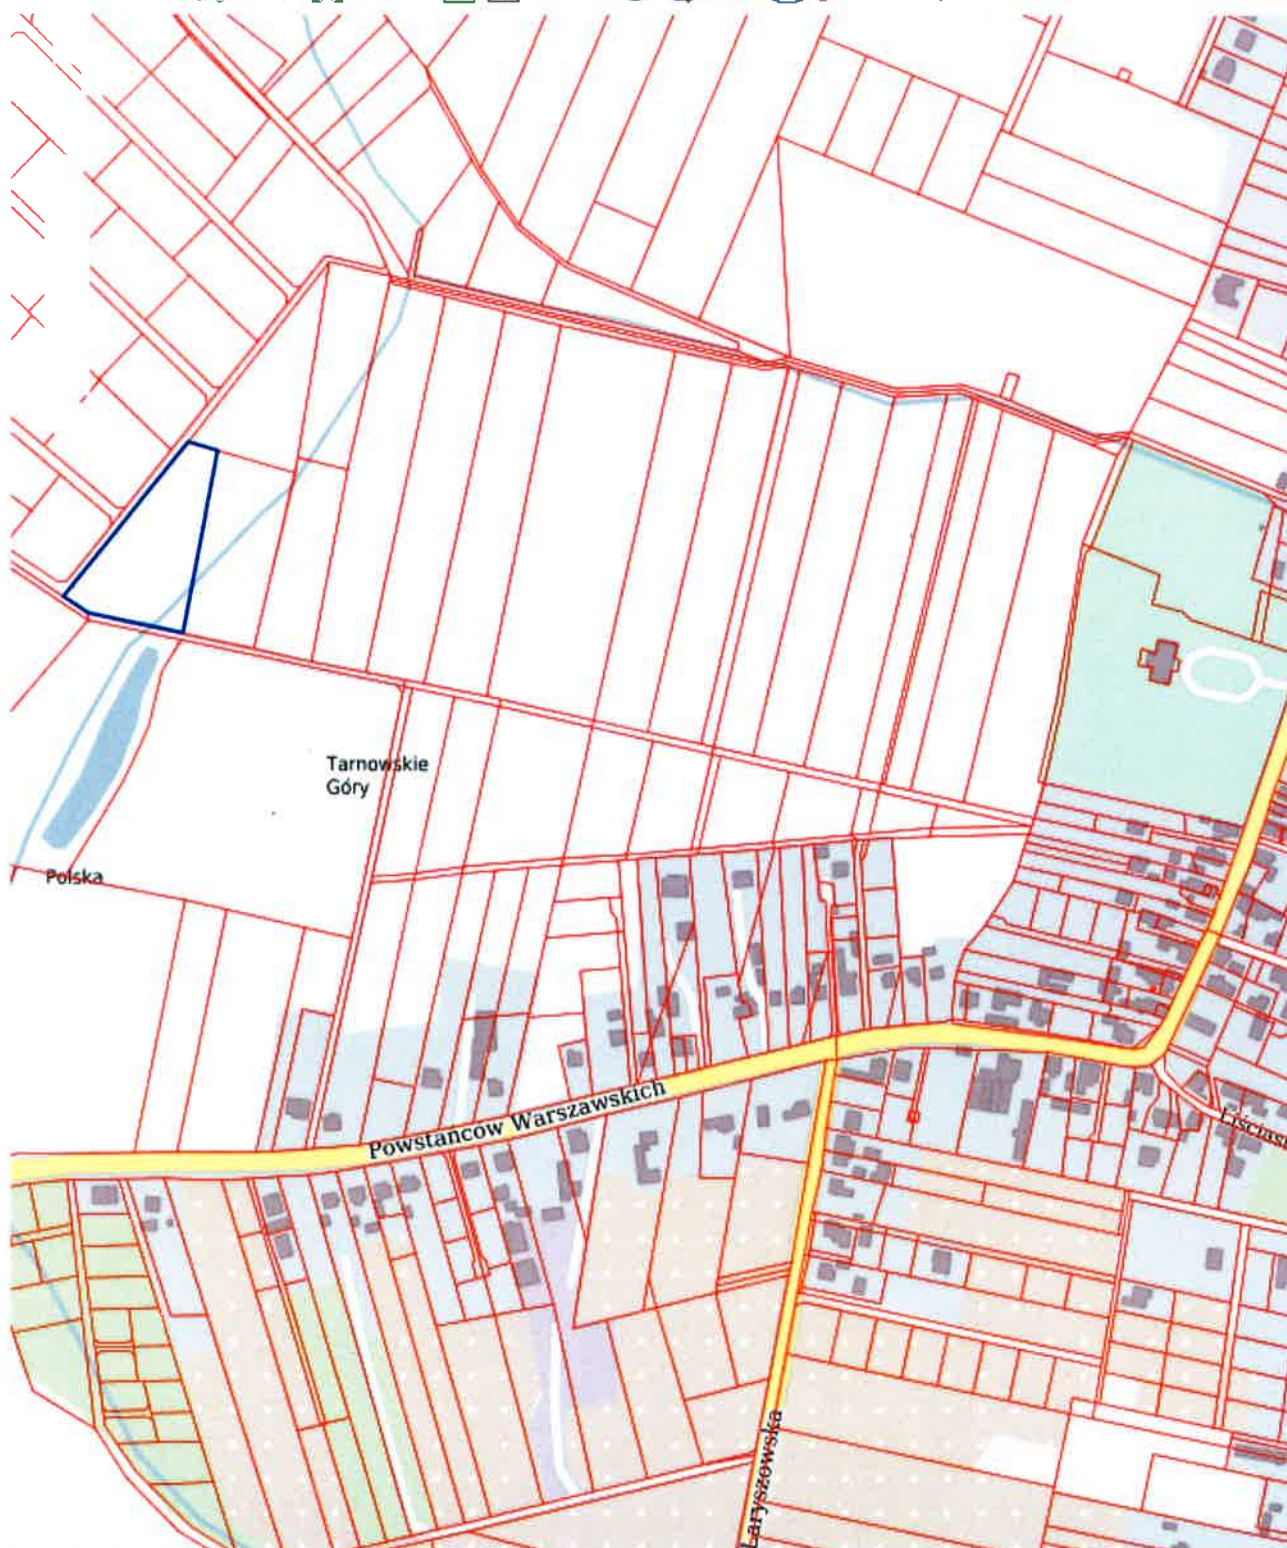

System Informacji o Terenie miasta Tarnobrzeg

Zawartość mapy

Narzędzia

Aktualna pozycja kursora X: 5592868.92 Y: 6556596.32 (B: 50.46882 L: 18.79724)

 - TEREN DOKUMENTOWY