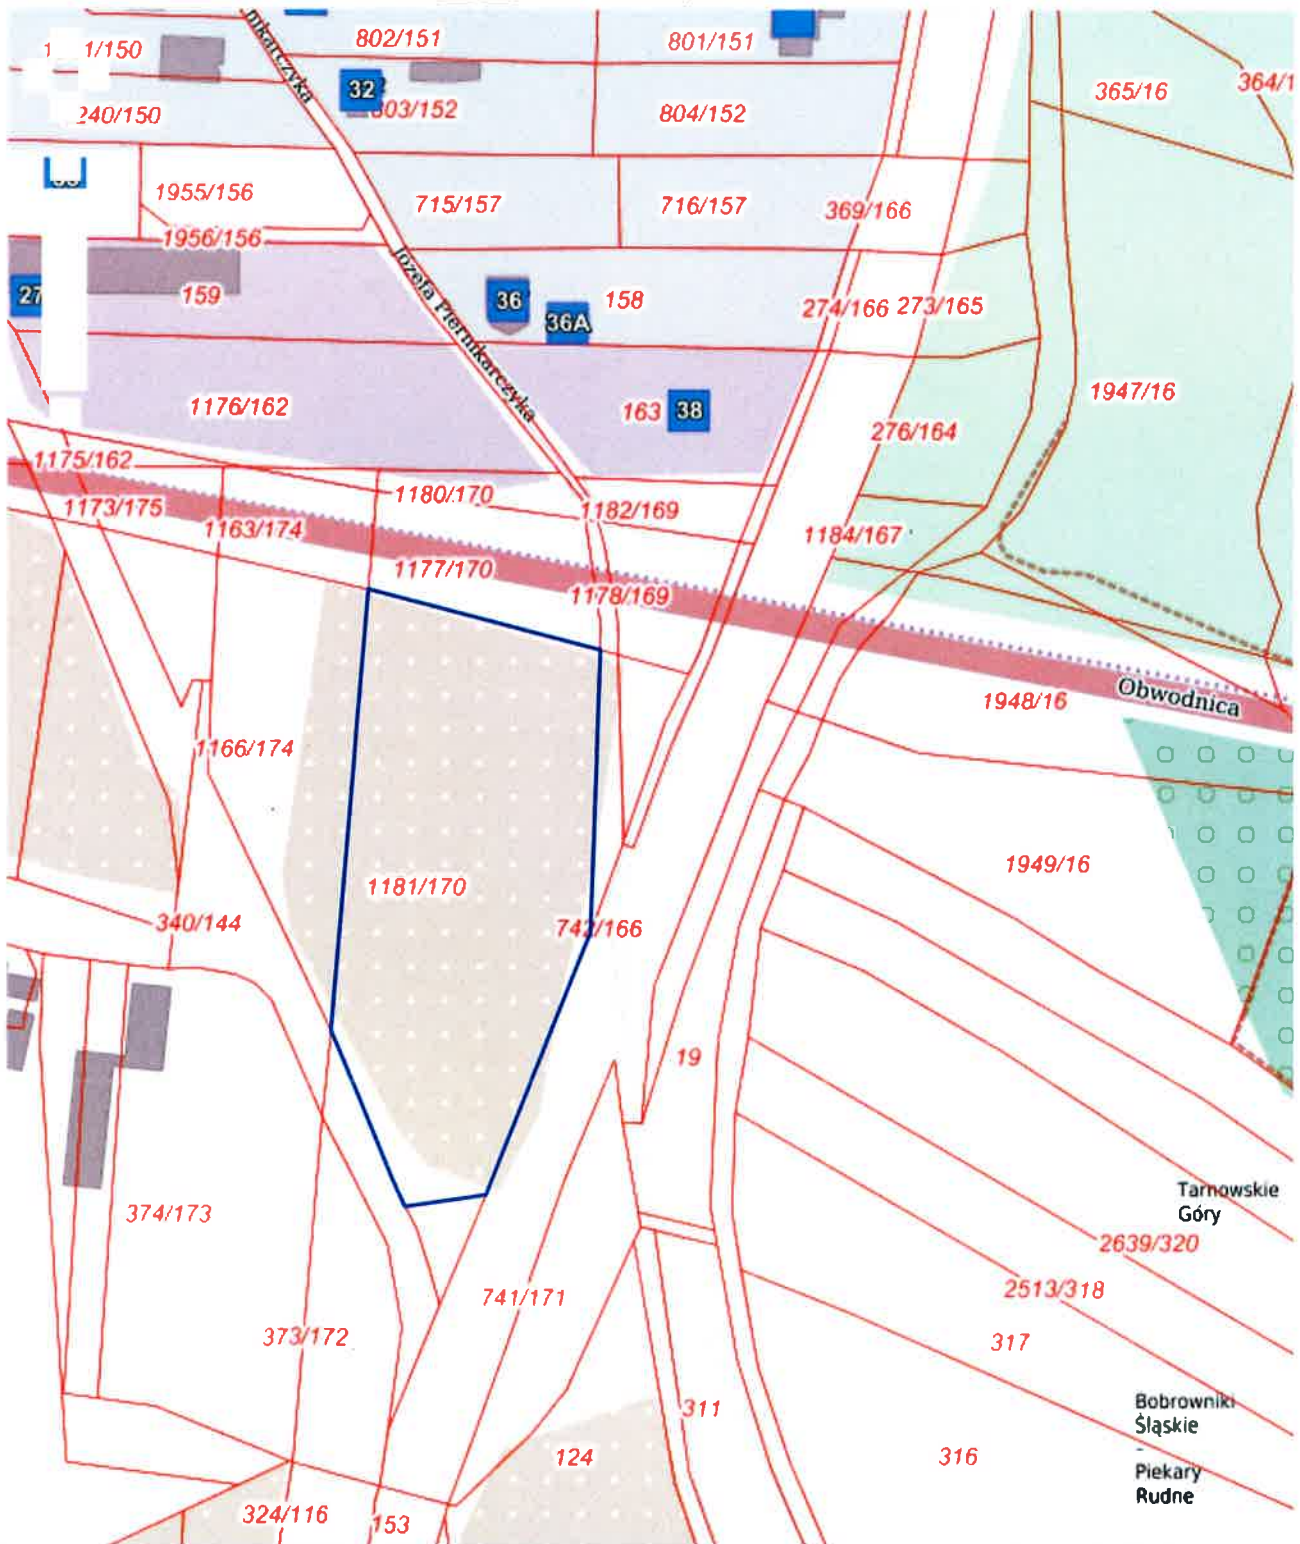

# System Informacji o Terenie miasta Tarnowskie Góry

Zawartość mapy

Narzędzia

Aktualna pozycja kursora X: 5589011.82 Y: 6561117.34 (B: 50.43370 L: 18.86029)

 - TEREN DENERŻACYJNY