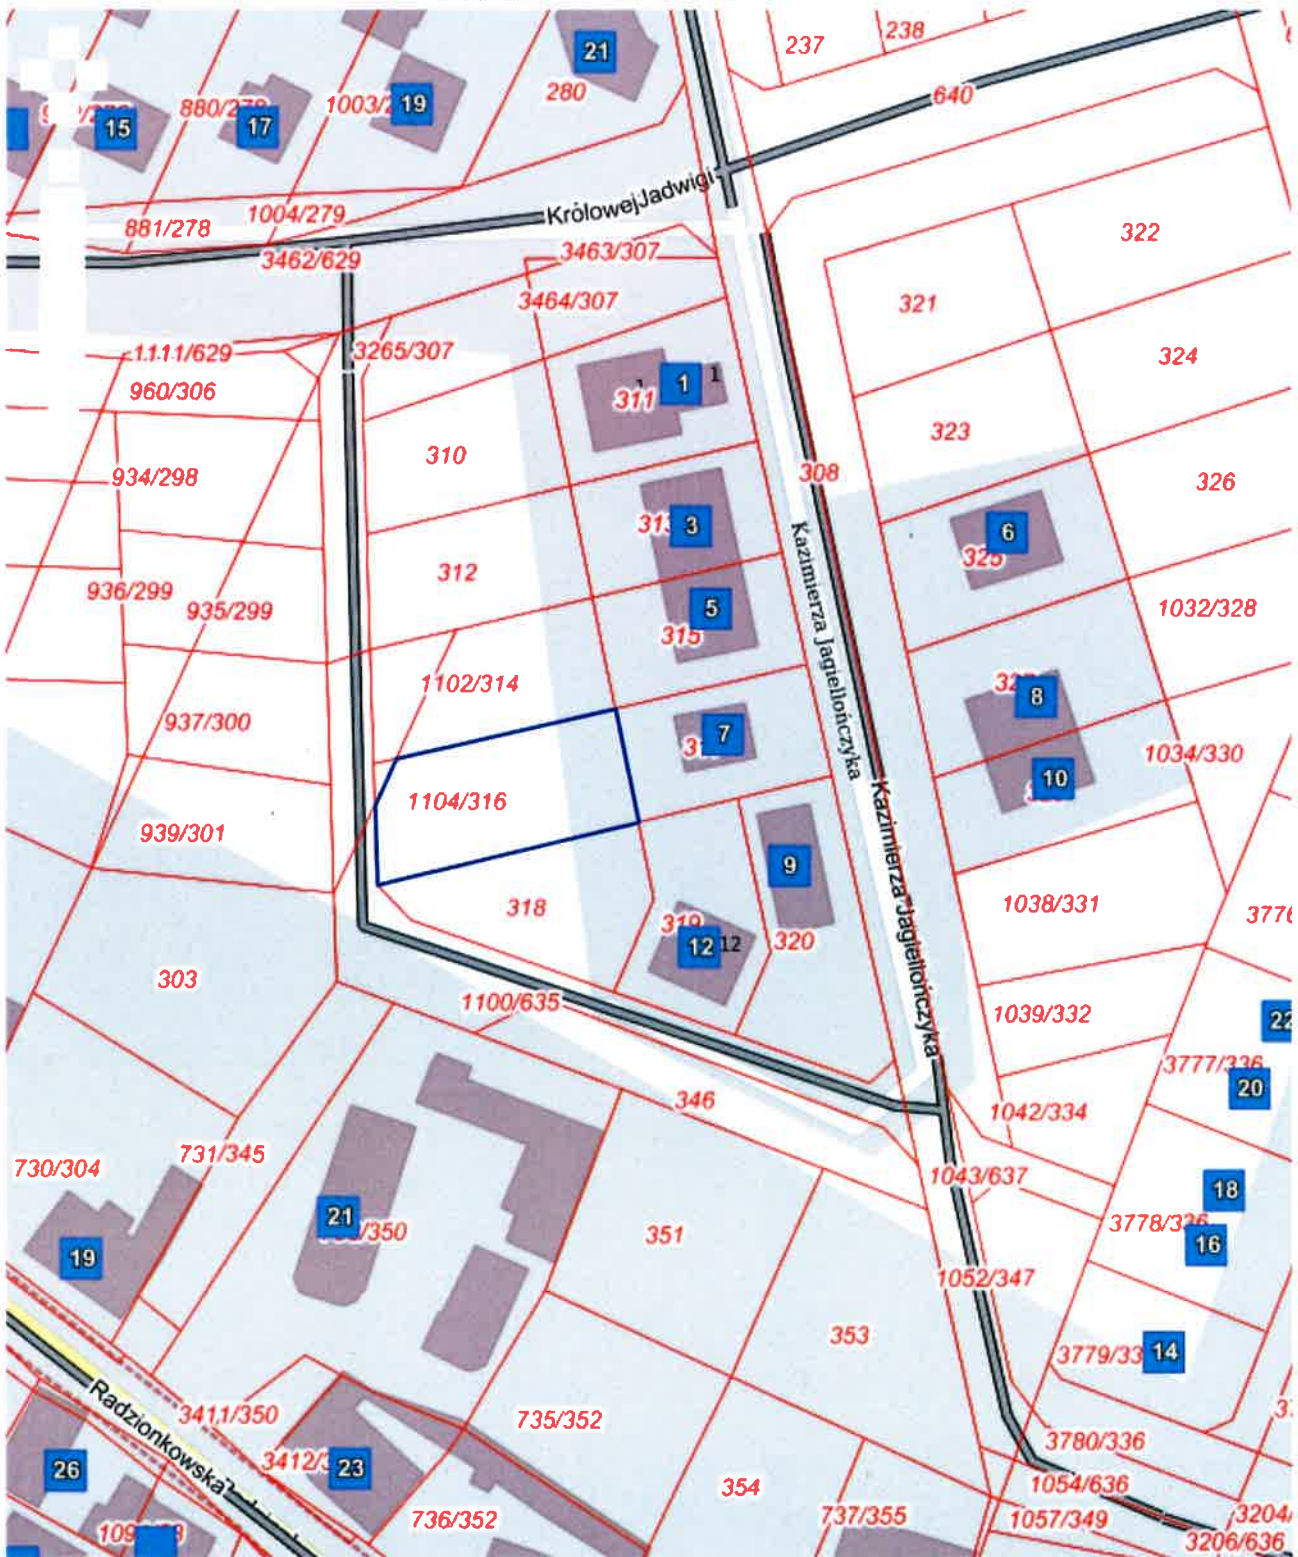

# System Informacji o Terenie miasta Tarnobrzeg

Zawartość mapy

Narzędzia

Aktualna pozycja kursora X: 5588001.26 Y: 6562025.32 (B: 50.42452 L: 18.87290)

 - TEREN DOKREŚLONY