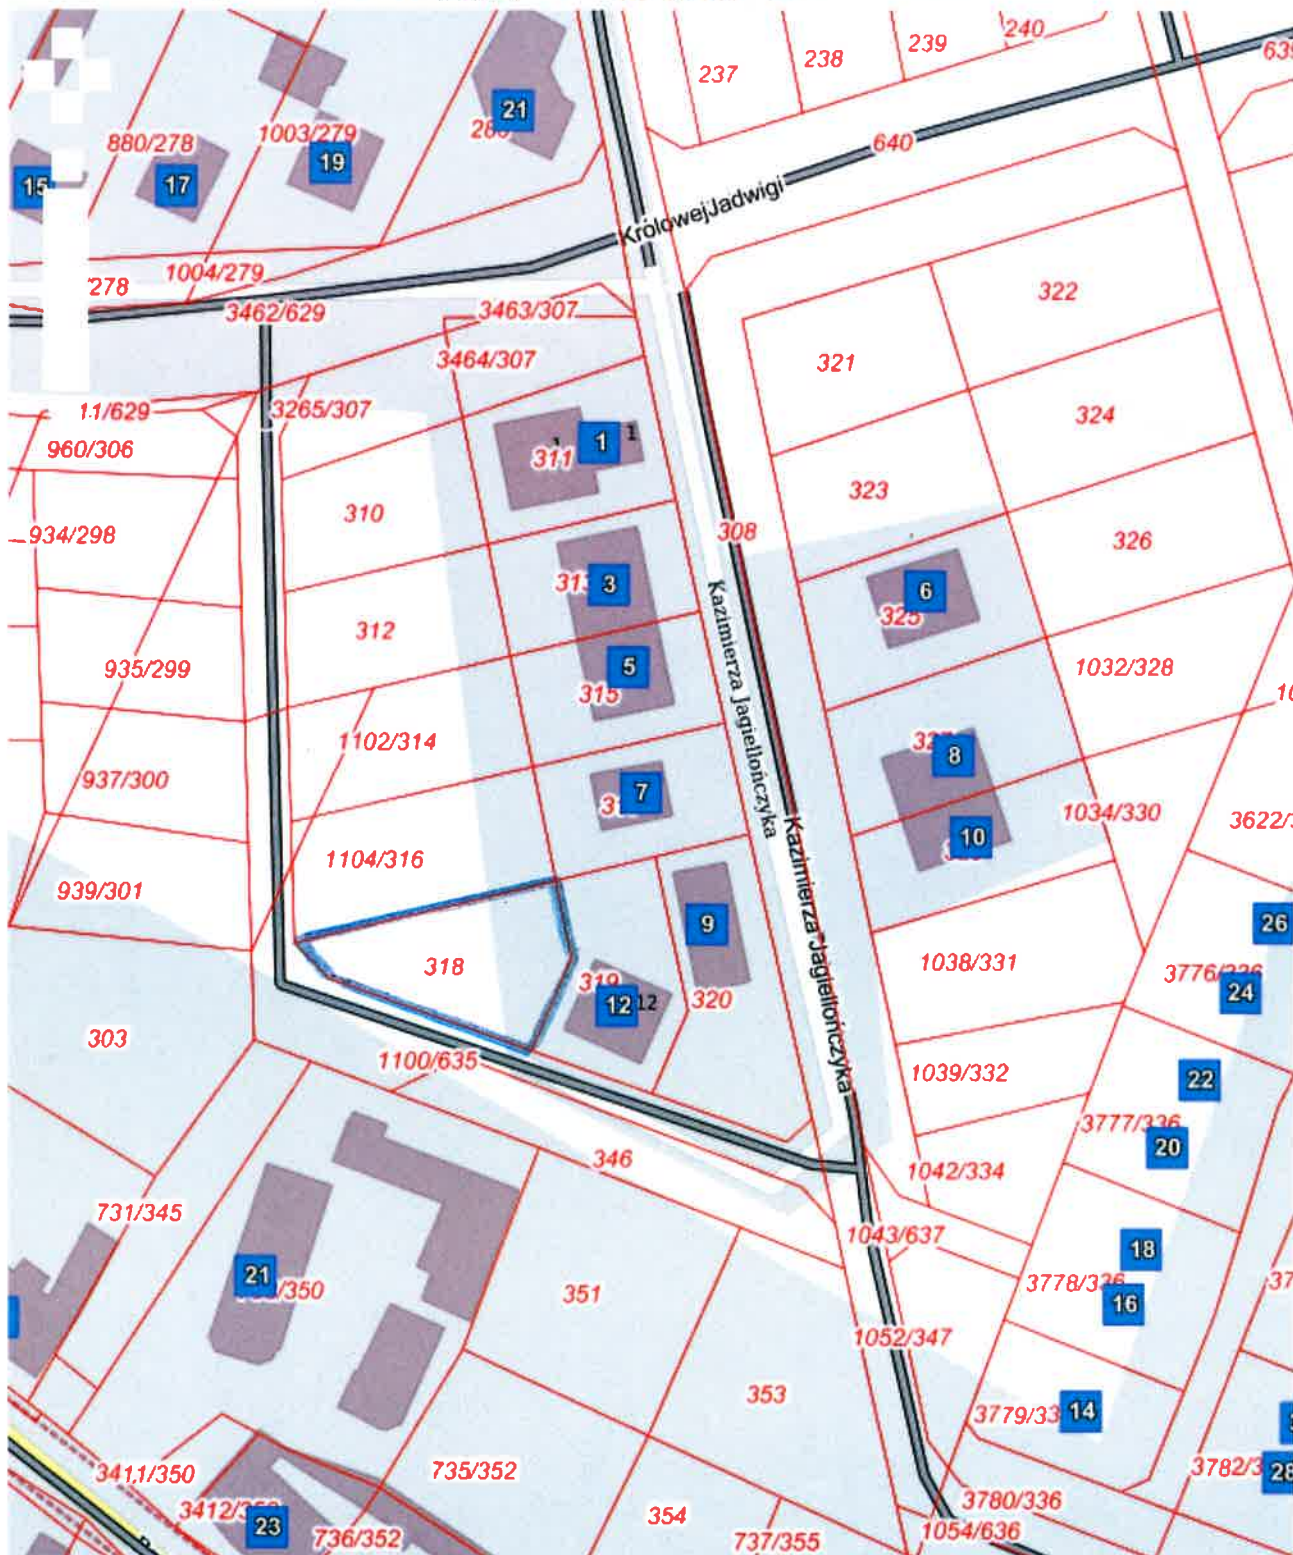

System Informacji o Terenie miasta Tarnobrzeg

Zawartość mapy Narzędzia

Aktualna pozycja kursora X: 5587994.00 Y: 6562221.97 (B: 50.42443 L: 18.87567)

- TEREN DOKREŚLONY