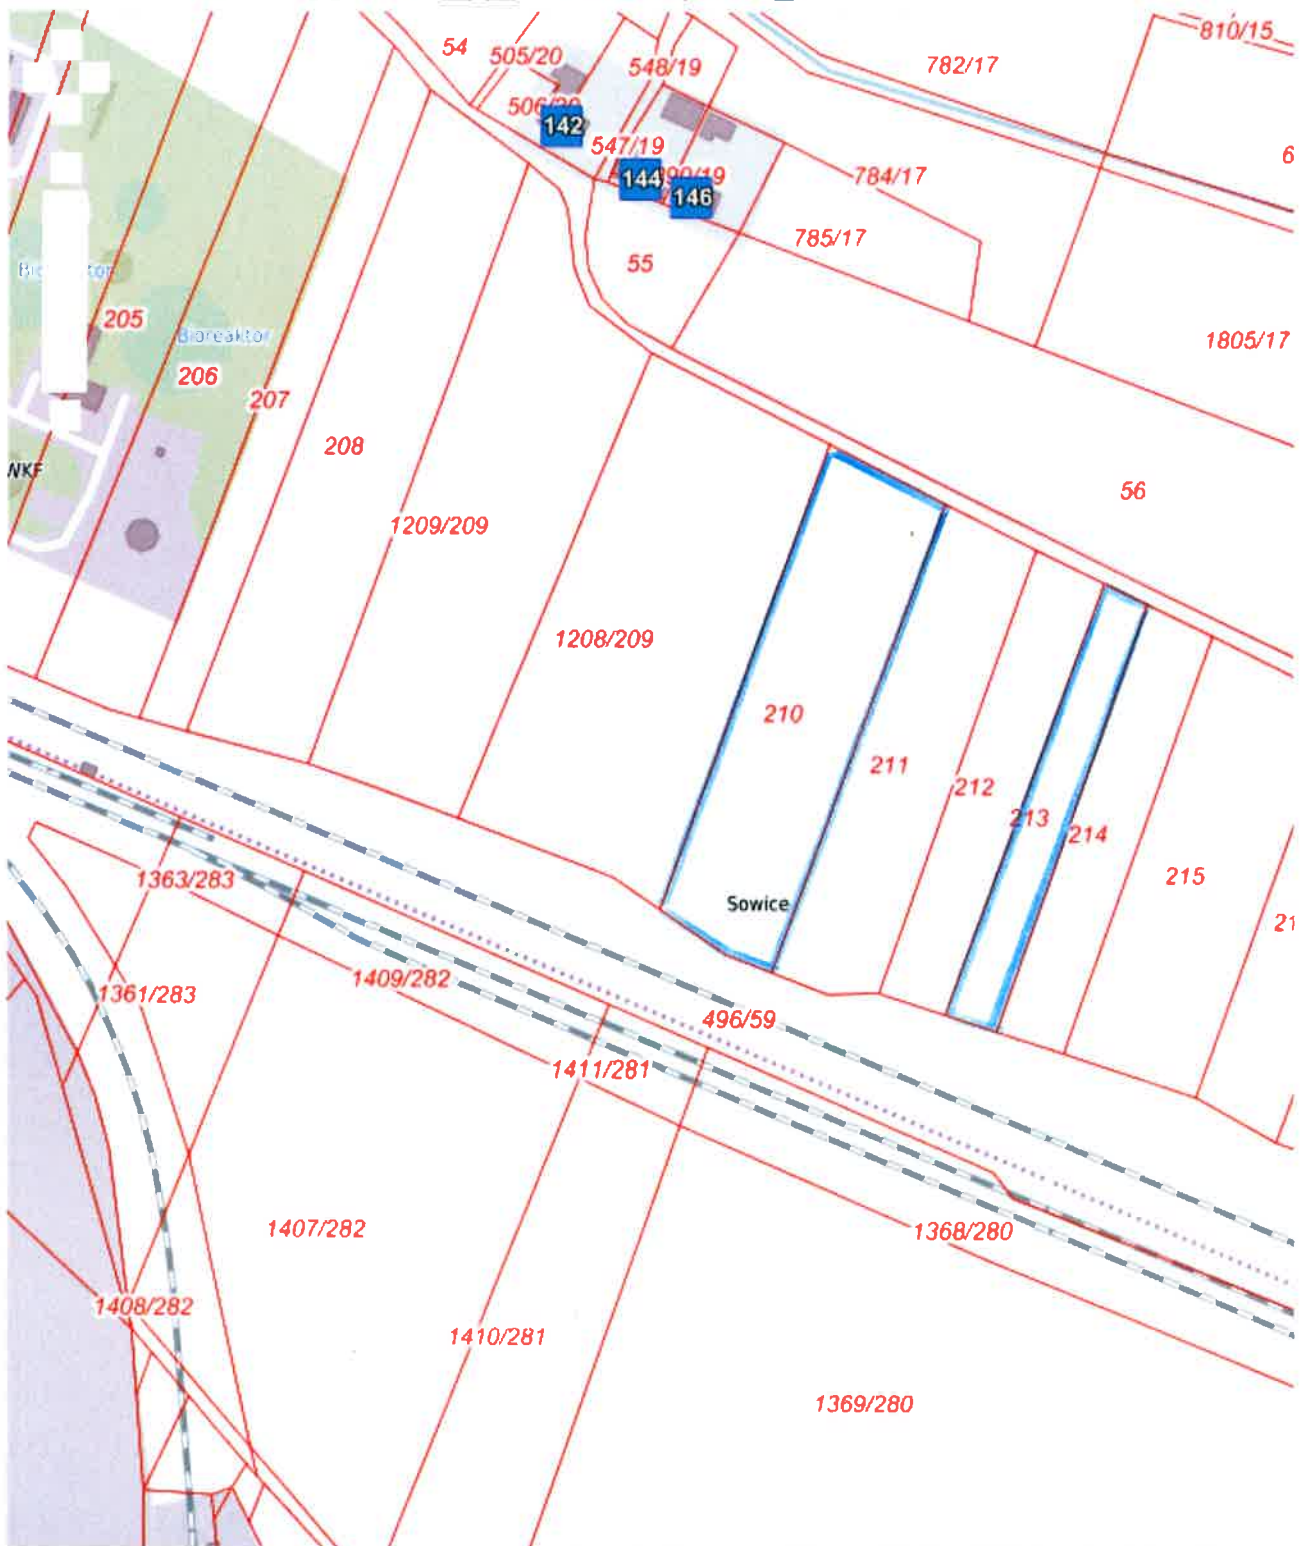

# System Informacji o Terenie miasta Tarnobrzeg

Zawartość mapy

Narzędzia

Aktualna pozycja kursora X: 5592635.99 Y: 6559136.33 (B: 50.46648 L: 18.83298)

 - TEREN DZIEŁYKOWY