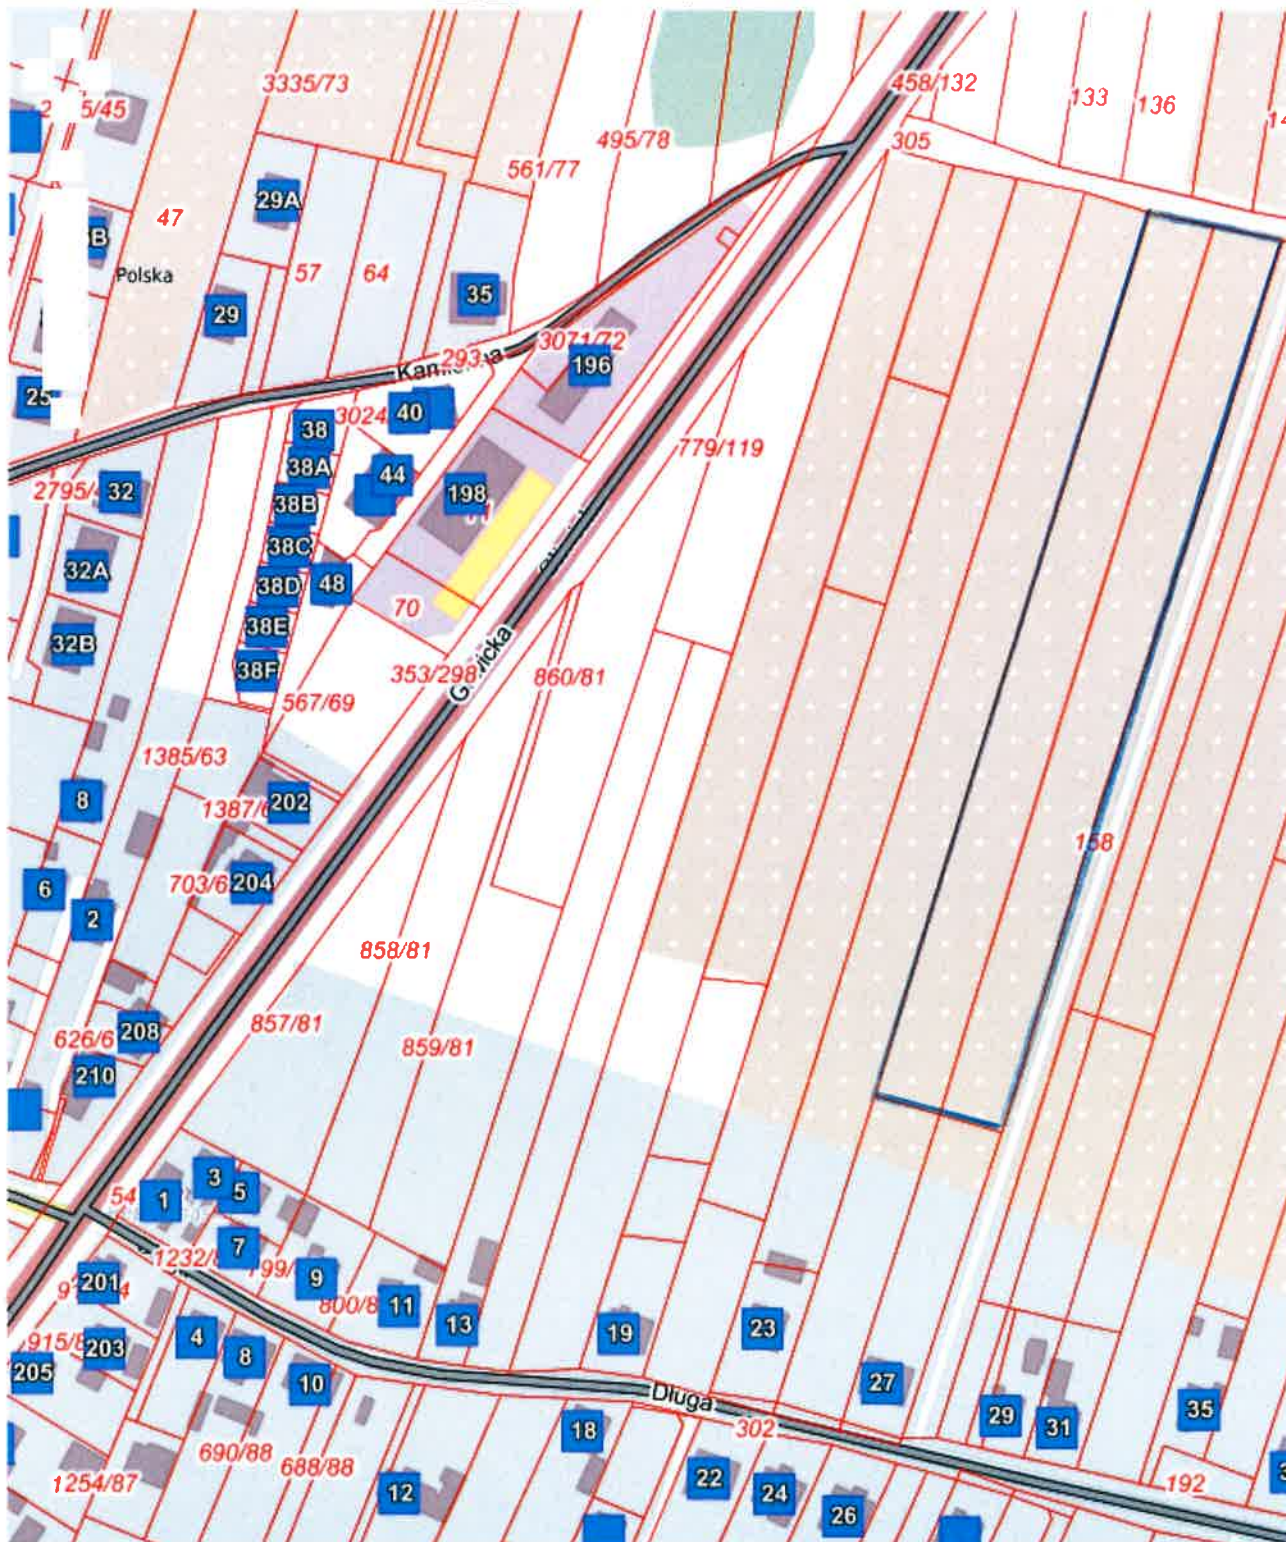

System Informacji o Terenie miasta Tarnobrzeg

Zawartość mapy Narzędzia

Aktualna pozycja kursora X: 5587610.27 Y: 6559221.15 (B: 50.42129 L: 18.83338)

- TEREN DZIERŻAKIANY