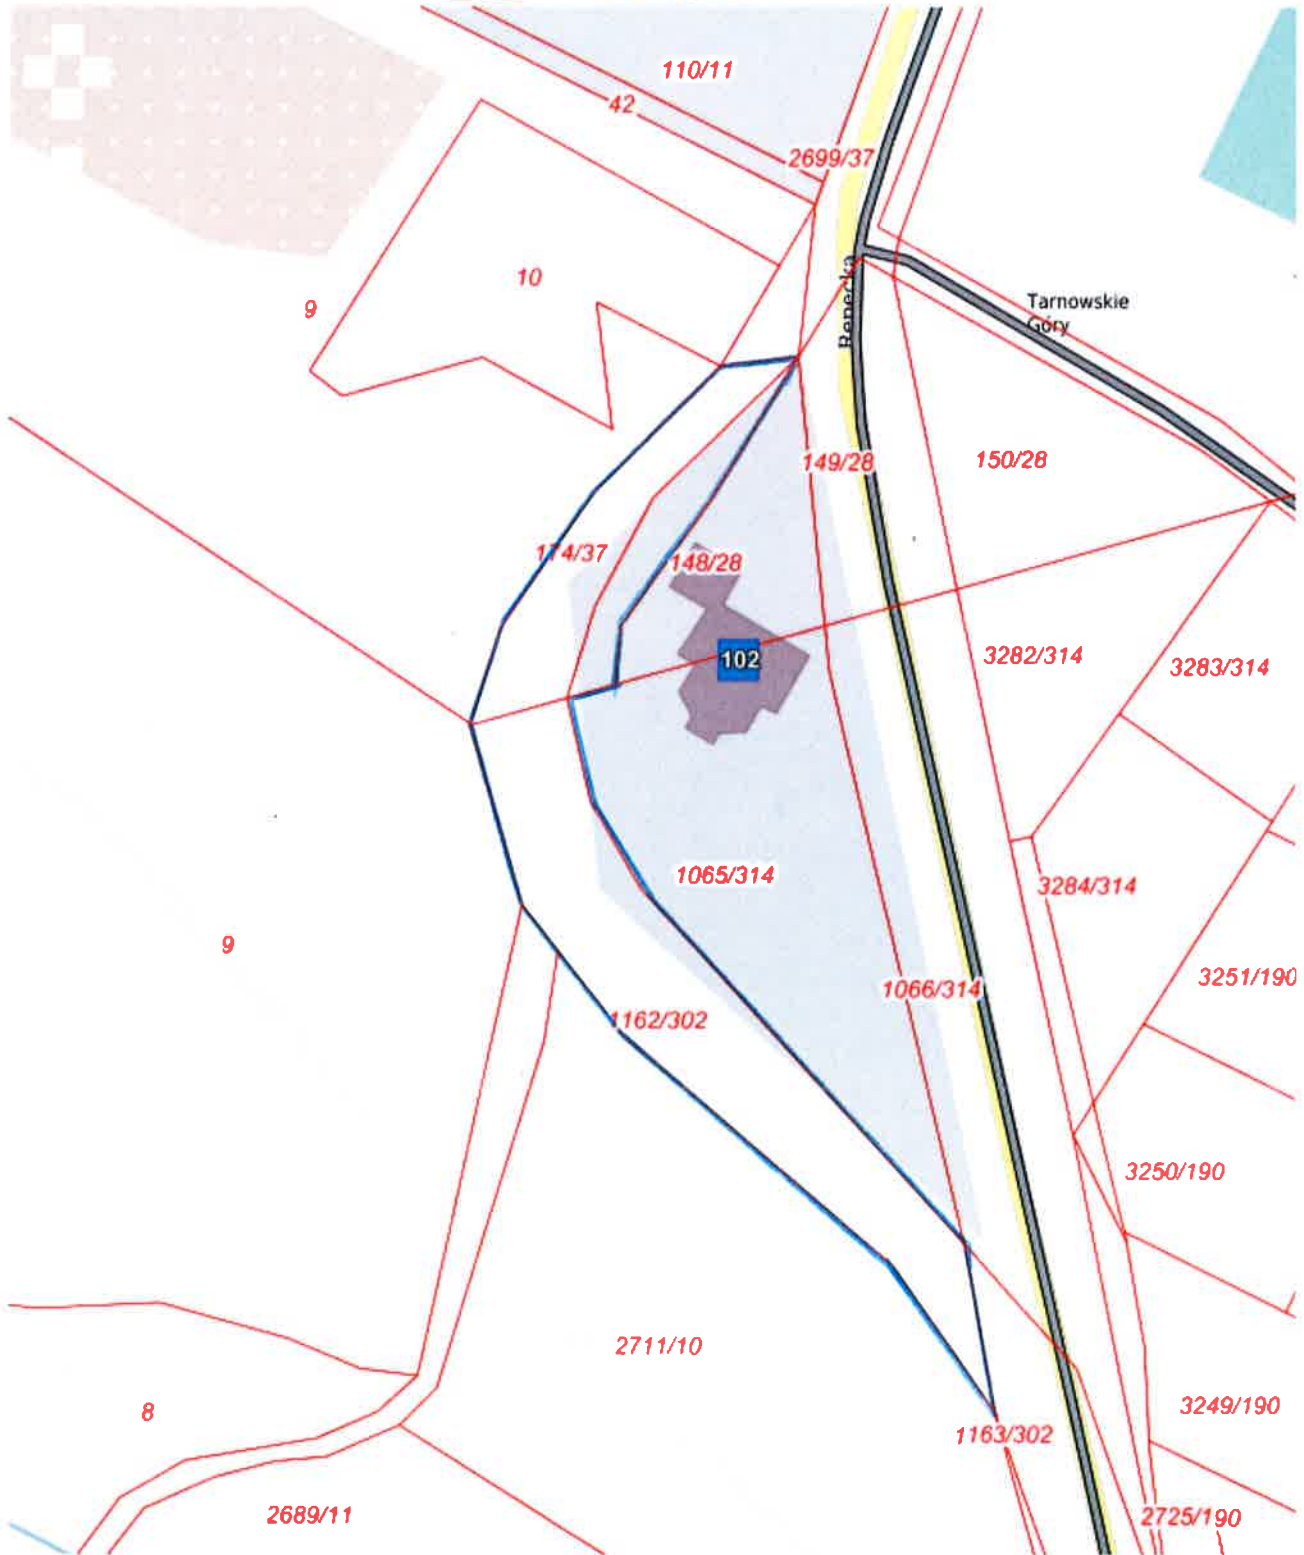

# System Informacji o Terenie miasta Tarnobrzeg

Zawartość mapy Narzędzia

Aktualna pozycja kursora X: 5588023.82 Y: 6557838.55 (B: 50.42515 L: 18.81399)

- TEREN DISKRETALNY